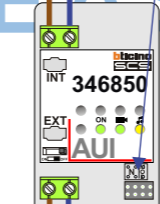

Max. 50 meter

Max. 100 meter systeemkabel tot laatste videofoon

Max. 2 meter

Max. 2 meter

'S Heerenloo Zorg videofoons

Hulpvoeding

Max. 100 meter systeemkabel tot laatste videofoon

DEURSTATION S-131V ZORG / 1 bedrukker