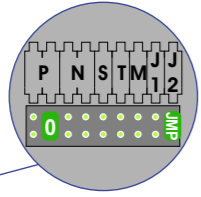

bticino

— = systeemkabel
Bij andere getwiste kabel **66%** afstand!
Bij ongetwiste kabel **max. 50 meter** buitenpost naar videofoon.
UTP op aanvraag.

DEURSTATION S-160V BUITEN

Max. 50 meter

DEURSTATION S-160V SLUIS

Max. 50 meter

Max. 100 meter systeemkabel tot laatste videofoon

Max. 2 meter

Max. 2 meter

'S Heerenloo Zorg videofoons

Hulpvoeding

Max. 100 meter systeemkabel tot laatste videofoon

DEURSTATION S-131V ZORG / 1 bedrukker