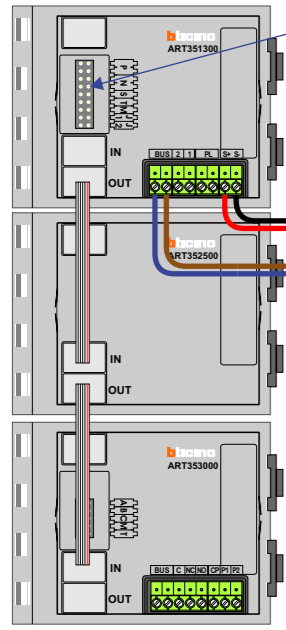

bticino

— = systeemkabel
Bij andere getwiste kabel **66%** afstand!
Bij ongetwiste kabel **max. 50 meter** buitenpost naar videofoon.
UTP op aanvraag.

DEURSTATION S-160V BUITEN

Max. 50 meter

DEURSTATION S-160V SLUIS

Max. 50 meter

Max. 100 meter systeemkabel tot laatste videofoon

Max. 2 meter

Max. 2 meter

'S Heerenloo Zorg videofoons

Hulpvoeding

Max. 100 meter systeemkabel tot laatste videofoon

DEURSTATION S-131V ZORG / 1 bedrukker

Max. 50 meter

TWEEDRAADS BUS

Bij monteren/demonteren **spanning eraf** voorkomt defecten!

Digitizers & flatcables

Niet monteren/demonteren onder spanning
Bedrukkers mogen wel

VideoVerdeler

De aders moeten echt **OP** de klemmen doorgelust worden!

M-50e M-50W
Bij hulpvoeding op 1-2:
zet switch op ON

2-1
ON OFF

Hoofdvak
Aan te bellen vanaf de buitenposten S-160V

N-Waarde	Huisnummer	Eindweerstand ON	Videfoon	Hulpvoeding ON
1	00 'S Heerenloo	X	AUI	
2	01	X	M-50B	
3	03	X	M-50B	
4	05	X	M-50B	
5	07	X	M-50B	
6	09	X	M-50B	
7	11	X	M-50B	
8	13	X	M-50B	
9	15	X	M-50B	
10	17	X	M-50B	
11	19	X	M-50B	
12	21	X	M-50B	
13	27	X	M-50B	
14	29	X	M-50B	
15	33	X	M-50B	
16	35	X	M-50B	