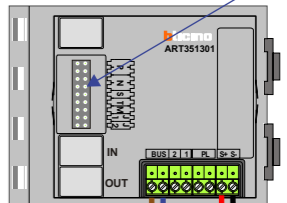

Max. 50 meter

Max. 100 meter systeemkabel tot laatste videofoon

Max. 2 meter

Max. 2 meter

'S Heerenloo Zorg videofoons

Hulpvoeding

Max. 100 meter systeemkabel tot laatste videofoon

DEURSTATION S-131V ZORG / 1 bedrukker

Max. 50 meter

TWEEDRAADS BUS

Bij monteren/demonteren **spanning eraf** voorkomt defecten!

Digitizers & flatcables

Niet monteren/demonteren onder spanning
Bedrukkers mogen wel

VideoVerdeler

De aders moeten echt **OP** de klemmen doorgelust worden!