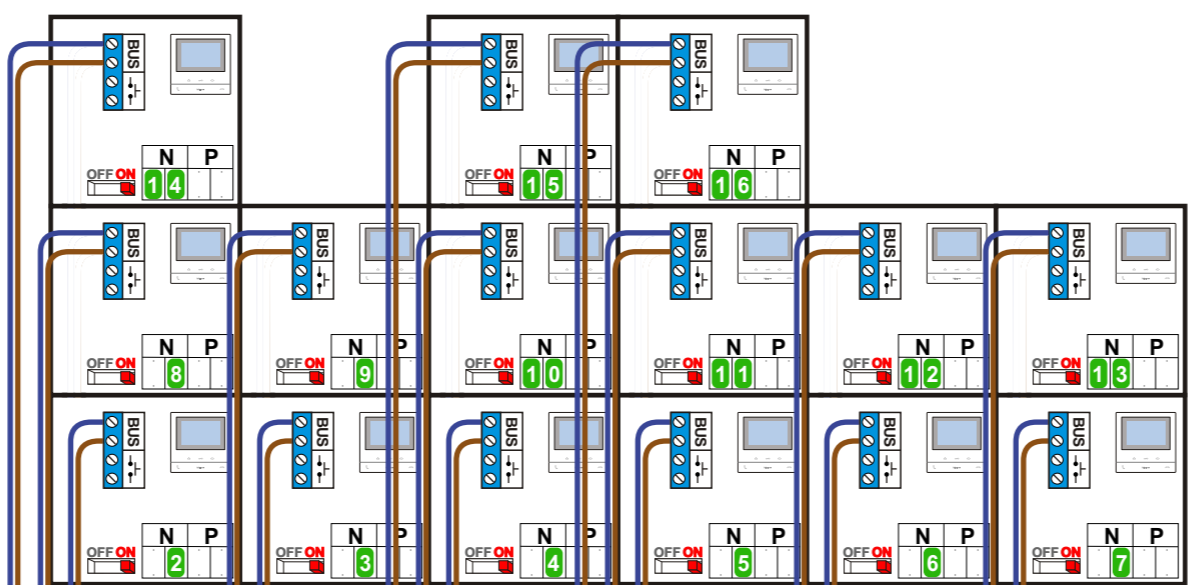

bticino

— = systeemkabel
Bij andere getwiste kabel **66%** afstand!
Bij ongetwiste kabel **max. 50 meter** buitenpost naar videofoon.
UTP op aanvraag.

DEURSTATION S-160V BUITEN

Max. 50 meter

DEURSTATION S-160V SLUIS

Max. 50 meter

Max. 100 meter systeemkabel tot laatste videofoon

Max. 2 meter

Max. 2 meter

'S Heerenloo Zorg videofoons

Hulpvoeding

Max. 100 meter systeemkabel tot laatste videofoon

DEURSTATION S-131V ZORG / 1 bedrukker

Max. 50 meter

TWEEDRAADS BUS

Bij monteren/demonteren **spanning eraf** voorkomt defecten!

Digitizers & flatcables

Niet monteren/demonteren onder spanning
Bedrukkers mogen wel

VideoVerdeler

De aders moeten echt **OP** de klemmen doorgelust worden!