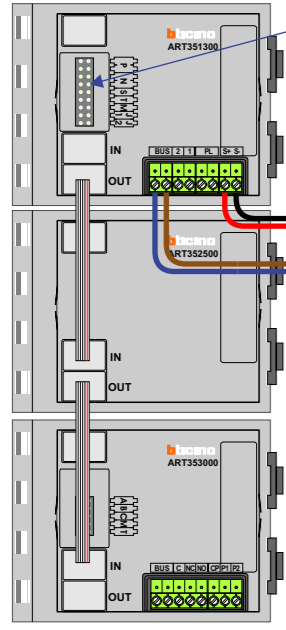

bticino

— = systeemkabel
Bij andere getwiste kabel **66%** afstand!
Bij ongetwiste kabel **max. 50 meter** buitenpost naar videofoon.
UTP op aanvraag.

DEURSTATION S-160V BUITEN

Max. 50 meter

DEURSTATION S-160V SLUIS

Max. 50 meter

Max. 100 meter systeemkabel tot laatste videofoon

Max. 2 meter

Max. 2 meter

'S Heerenloo Zorg videofoons

Hulpvoeding

Max. 100 meter systeemkabel tot laatste videofoon

DEURSTATION S-131V ZORG / 1 bedrukker

Max. 50 meter

TWEEDRAADS BUS

Bij monteren/demonteren **spanning eraf** voorkomt defecten!

Digitizers & flatcables

Niet monteren/demonteren onder spanning
Bedrukkers mogen wel

VideoVerdeler

De aders moeten echt **OP** de klemmen doorgelust worden!

M-50e M-50W
Bij hulpvoeding op 1-2:
zet switch op ON

2-1
ON OFF

Hoofdvak
Aan te bellen vanaf de buitenposten S-160V

N-Waarde	Huisnummer	Eindweerstand ON	Videfoon	Hulpvoeding ON
1	00 'S Heerenloo	X	AUI	
2	01	X	M-50B	
3	03	X	M-50B	
4	05	X	M-50B	
5	07	X	M-50B	
6	09	X	M-50B	
7	11	X	M-50B	
8	13	X	M-50B	
9	15	X	M-50B	
10	17	X	M-50B	
11	19	X	M-50B	
12	21	X	M-50B	
13	27	X	M-50B	
14	29	X	M-50B	
15	33	X	M-50B	
16	35	X	M-50B	