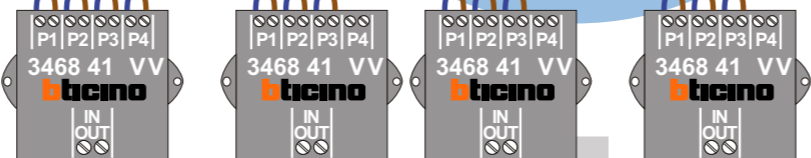

bticino

— = systeemkabel
Bij andere getwiste kabel **66%** afstand!
Bij ongetwiste kabel **max. 50 meter** buitenpost naar videofoon.
UTP op aanvraag.

DEURSTATION S-160V BUITEN

Max. 50 meter

DEURSTATION S-160V SLUIS

Max. 50 meter

Max. 100 meter systeemkabel tot laatste videofoon

Max. 2 meter

Max. 2 meter

'S Heerenloo Zorg videofoons

Hulpvoeding

Max. 100 meter systeemkabel tot laatste videofoon

DEURSTATION S-131V ZORG / 1 bedrukker

Max. 50 meter

TWEEDRAADS BUS

Bij monteren/demonteren **spanning eraf** voorkomt defecten!

Digitizers & flatcables

Niet monteren/demonteren onder spanning
Bedrukkers mogen wel

VideoVerdeler

De aders moeten echt **OP** de klemmen doorgelust worden!