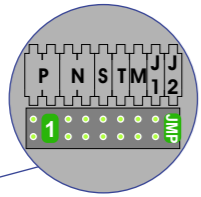

bticino

— = systeemkabel
Bij andere getwiste kabel **66%** afstand!
Bij ongetwiste kabel **max. 50 meter** buitenpost naar videofoon.
UTP op aanvraag.

DEURSTATION S-160V BUITEN

Max. 50 meter

DEURSTATION S-160V SLUIS

Max. 50 meter

Max. 100 meter systeemkabel tot laatste videofoon

Max. 2 meter

Max. 2 meter

'S Heerenloo Zorg videofoons

Hulpvoeding

Max. 100 meter systeemkabel tot laatste videofoon

DEURSTATION S-131V ZORG / 1 bedrukker