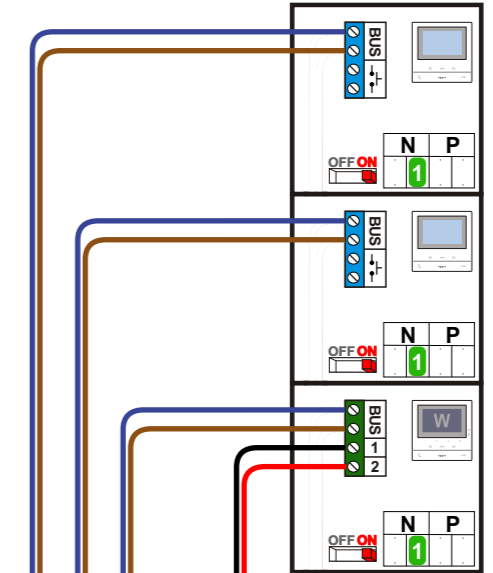

Max. 50 meter

Max. 100 meter systeemkabel tot laatste videofoon

Max. 2 meter

Max. 2 meter

'S Heerenloo Zorg videofoons

Hulpvoeding

Max. 100 meter systeemkabel tot laatste videofoon

DEURSTATION S-131V ZORG / 1 bedrukker

Max. 50 meter

TWEEDRAADS BUS

Bij monteren/demonteren **spanning eraf** voorkomt defecten!

Digitizers & flatcables

Niet monteren/demonteren onder spanning
Bedrukkers mogen wel

VideoVerdeler

De aders moeten echt **OP** de klemmen doorgelust worden!

M-50e M-50W
Bij hulpvoeding op 1-2:
zet switch op ON

2-1
ON OFF

Hoofdvak
Aan te bellen vanaf de buitenposten S-160V

N-Waarde	Huisnummer	Eindweerstand ON	Videfoon	Hulpvoeding ON
1	00 'S Heerenloo	X	AUI	
2	01	X	M-50B	
3	03	X	M-50B	
4	05	X	M-50B	
5	07	X	M-50B	
6	09	X	M-50B	
7	11	X	M-50B	
8	13	X	M-50B	
9	15	X	M-50B	
10	17	X	M-50B	
11	19	X	M-50B	
12	21	X	M-50B	
13	27	X	M-50B	
14	29	X	M-50B	
15	33	X	M-50B	
16	35	X	M-50B	