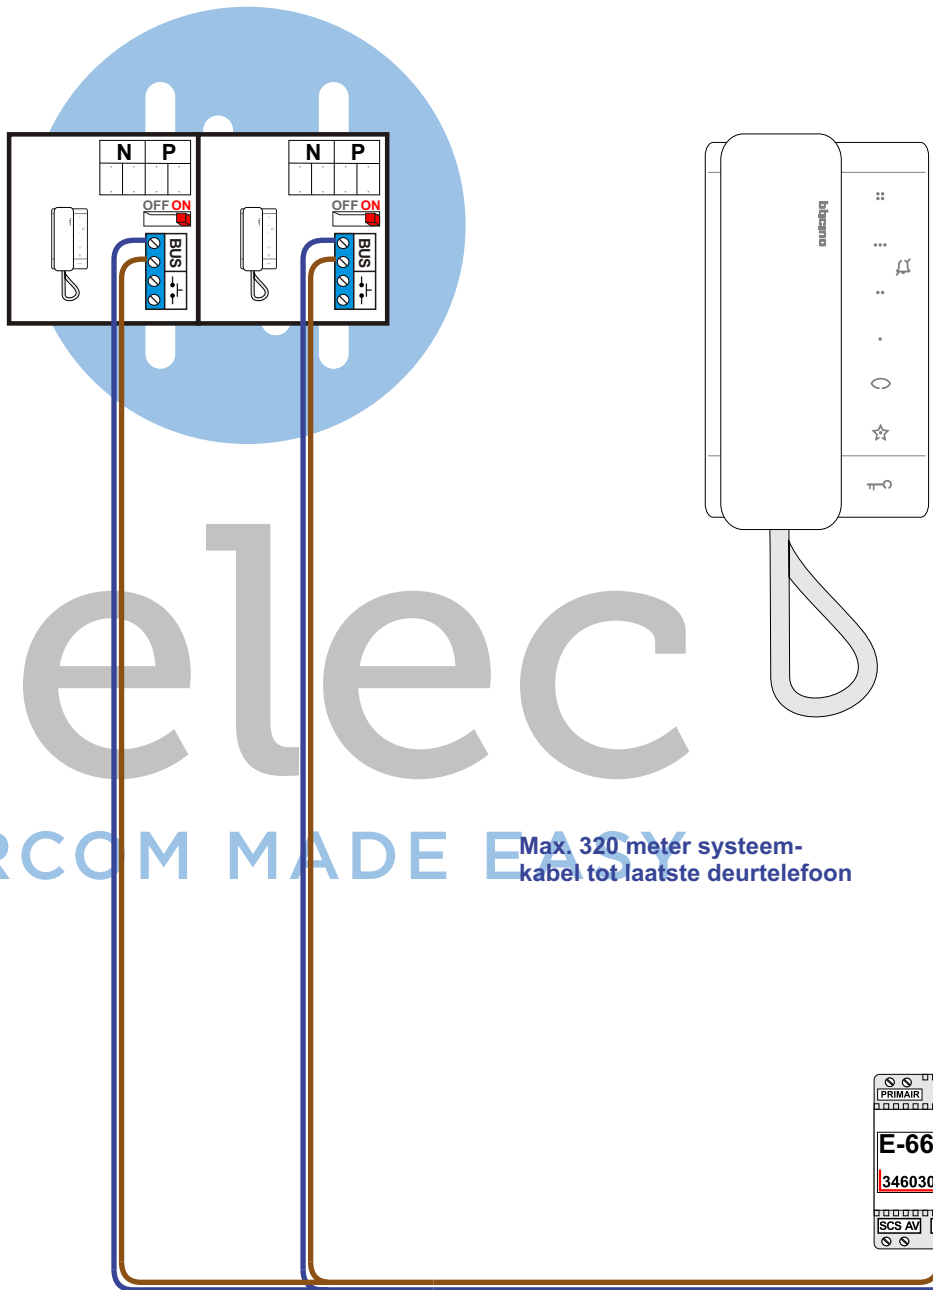


 = systeemkabel  
Bij andere getwiste kabel 66% afstand!  
Bij ongetwiste kabel max. 50 meter buitenpost naar videofoon.  
UTP op aanvraag.

TWEEDRAADS BUS  
   
Bij monteren/demonteren spanning eraf voorkomt defecten!

Bij installaties zonder beeld maakt het niet uit hoe je de bus aansluit. De telefoons hoeven niet in serie en eindweerstand zijn niet nodig.

Videfoon met	Knop 1 belt naar	
N=1	N=2	
N=2	N=1	

nelec  
INTERCOM MADE EASY  
Max. 320 meter systeemkabel tot laatste deurtelefoon