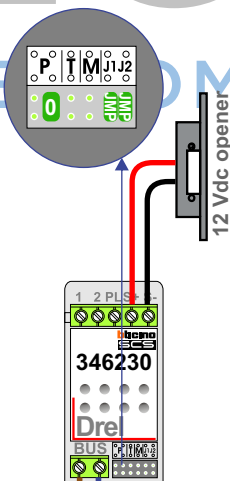

Blok Calluna Brasem 176 t/m 188

— = systeemkabel
Bij andere getwiste kabel 66% afstand!
Bij ongetwiste kabel max. 50 meter buitenpost naar videofoon.
UTP op aanvraag.

TWEEDRAADS BUS

Bij monteren/demonteren spanning eraf voorkomt defecten!

Max. 50 meter

Max. 100 meter systeemkabel tot laatste videofoon

Max. 290 meter

**Blok Calluna
Brasem 176 t/m 188**

 = **stroomkabel**
Bij andere getwiste
kabel 66% afstand!
Bij ongetwiste kabel
max. 50 meter buiten-
post naar videofoon.
UTP op aanvraag.

TWEEDRAADS BUS
 
Bij monteren/demonteren
spanning eraf
voorkomt defecten!

nelec
INTERCOM MADE EASY

Blok Reseda Brasem 190 t/m 202

— = systeemkabel
Bij andere getwiste kabel 66% afstand!
Bij ongetwiste kabel max. 50 meter buitenpost naar videofoon.
UTP op aanvraag.

Blok Reseda Brasem 190 t/m 202

TWEEDRAADS BUS
 
Bij monteren/demonteren
spanning eraf
voorkomt defecten!

nelec
INTERCOM MADE EASY