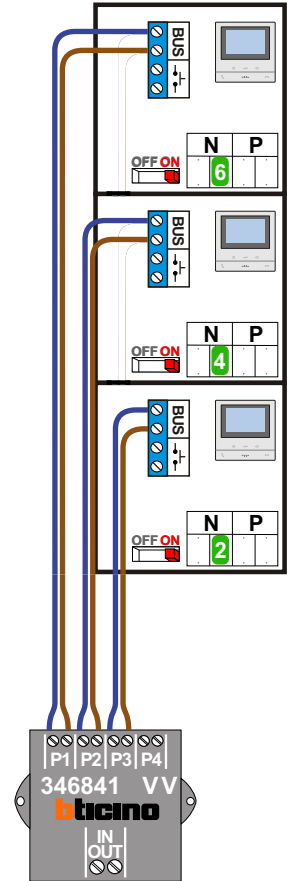

Blok Calluna Brasem 176 t/m 188

— = systeemkabel
Bij andere getwiste kabel 66% afstand!
Bij ongetwiste kabel max. 50 meter buitenpost naar videofoon.
UTP op aanvraag.

TWEEDRAADS BUS

Bij monteren/demonteren spanning eraf voorkomt defecten!

Max. 50 meter

Max. 100 meter systeemkabel tot laatste videofoon

Max. 290 meter

**Blok Calluna
Brasem 176 t/m 188**

 = **stroomkabel**
Bij andere getwiste
kabel 66% afstand!
Bij ongetwiste kabel
max. 50 meter buiten-
post naar videofoon.
UTP op aanvraag.

TWEEDRAADS BUS
 
Bij monteren/demonteren
spanning eraf
voorkomt defecten!

nelec
INTERCOM MADE EASY

Blok Reseda Brasem 190 t/m 202

— = systeemkabel
Bij andere getwiste kabel 66% afstand!
Bij ongetwiste kabel max. 50 meter buitenpost naar videofoon.
UTP op aanvraag.

Blok Reseda Brasem 190 t/m 202

TWEEDRAADS BUS
 
Bij monteren/demonteren
spanning eraf
voorkomt defecten!

nelec
INTERCOM MADE EASY