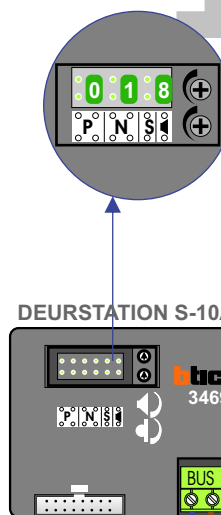

TWEEDRAADS BUS
 
Bij monteren/demonteren
spanning eraf
voorkomt defecten!

nelec
INTERCOM MADE EASY

Blok Reseda Brasem 190 t/m 202

— = systeemkabel
Bij andere getwiste kabel 66% afstand!
Bij ongetwiste kabel max. 50 meter buitenpost naar videofoon.
UTP op aanvraag.

TWEEDRAADS BUS

Bij monteren/demonteren spanning eraf voorkomt defecten!

Digitizer voor 1 t/m 8 drukkers

Max. 50 meter

Max. 100 meter systeemkabel tot laatste videofoon

Max. 290 meter

 = **stroomkabel**
Bij andere getwiste
kabel 66% afstand!
Bij ongetwiste kabel
max. 50 meter buiten-
post naar videofoon.
UTP op aanvraag.

Blok Reseda Brasem 190 t/m 202

TWEEDRAADS BUS
 
Bij monteren/demonteren
spanning eraf
voorkomt defecten!

nelec
INTERCOM MADE EASY