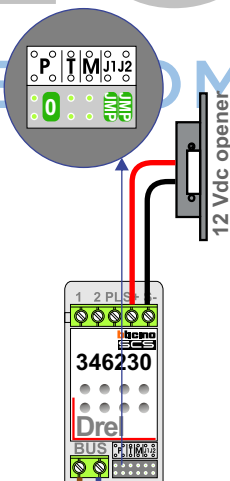

Max. 50 meter

Max. 100 meter systeemkabel tot laatste videofoon

Max. 290 meter

**Blok Calluna
Brasem 176 t/m 188**

 = **stroomkabel**
Bij andere getwiste
kabel 66% afstand!
Bij ongetwiste kabel
max. 50 meter buiten-
post naar videofoon.
UTP op aanvraag.

TWEEDRAADS BUS
 
Bij monteren/demonteren
spanning eraf
voorkomt defecten!

nelec
INTERCOM MADE EASY

Blok Reseda Brasem 190 t/m 202

— = systeemkabel
Bij andere getwiste kabel 66% afstand!
Bij ongetwiste kabel max. 50 meter buitenpost naar videofoon.
UTP op aanvraag.

TWEEDRAADS BUS

Bij monteren/demonteren spanning eraf voorkomt defecten!

Digitizer voor 1 t/m 8 drukkers

Max. 50 meter

Max. 100 meter systeemkabel tot laatste videofoon

Max. 290 meter

 = **stroomkabel**
Bij andere getwiste
kabel 66% afstand!
Bij ongetwiste kabel
max. 50 meter buiten-
post naar videofoon.
UTP op aanvraag.

Blok Reseda Brasem 190 t/m 202

TWEEDRAADS BUS
 
Bij monteren/demonteren
spanning eraf
voorkomt defecten!

nelec
INTERCOM MADE EASY