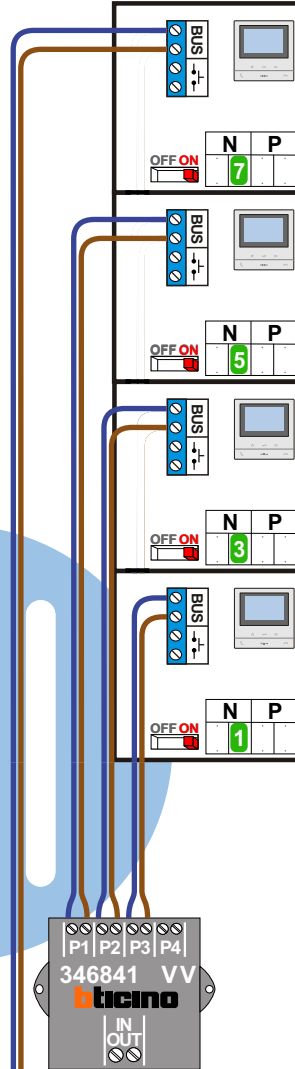

Blok Calluna Brasem 176 t/m 188

— = systeemkabel
Bij andere getwiste kabel 66% afstand!
Bij ongetwiste kabel max. 50 meter buitenpost naar videofoon.
UTP op aanvraag.

TWEEDRAADS BUS

Bij monteren/demonteren spanning eraf voorkomt defecten!

Max. 50 meter

Max. 100 meter systeemkabel tot laatste videofoon

Max. 290 meter

**Blok Calluna
Brasem 176 t/m 188**

 = **stroomkabel**
Bij andere getwiste
kabel 66% afstand!
Bij ongetwiste kabel
max. 50 meter buiten-
post naar videofoon.
UTP op aanvraag.

TWEEDRAADS BUS
 
Bij monteren/demonteren
spanning eraf
voorkomt defecten!

nelec
INTERCOM MADE EASY

Blok Reseda Brasem 190 t/m 202

— = systeemkabel
Bij andere getwiste kabel 66% afstand!
Bij ongetwiste kabel max. 50 meter buitenpost naar videofoon.
UTP op aanvraag.

Blok Reseda Brasem 190 t/m 202

TWEEDRAADS BUS
 
Bij monteren/demonteren
spanning eraf
voorkomt defecten!

nelec
INTERCOM MADE EASY