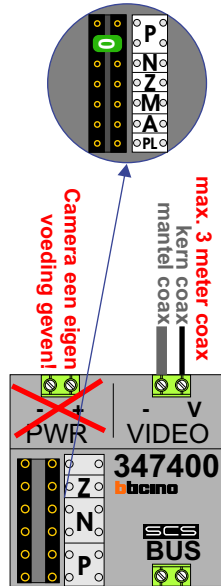

Blok Calluna Brasem 176 t/m 188

— = systeemkabel
Bij andere getwiste kabel 66% afstand!
Bij ongetwiste kabel max. 50 meter buitenpost naar videofoon.
UTP op aanvraag.

TWEEDRAADS BUS

Bij monteren/demonteren spanning eraf voorkomt defecten!

Max. 50 meter

Max. 100 meter systeemkabel tot laatste videofoon

Max. 290 meter

**Blok Calluna
Brasem 176 t/m 188**

 = **stroomkabel**
Bij andere getwiste
kabel 66% afstand!
Bij ongetwiste kabel
max. 50 meter buiten-
post naar videofoon.
UTP op aanvraag.

TWEEDRAADS BUS
 
Bij monteren/demonteren
spanning eraf
voorkomt defecten!

nelec
INTERCOM MADE EASY

Blok Reseda Brasem 190 t/m 202

— = systeemkabel
Bij andere getwiste kabel 66% afstand!
Bij ongetwiste kabel max. 50 meter buitenpost naar videofoon.
UTP op aanvraag.

Blok Reseda Brasem 190 t/m 202

TWEEDRAADS BUS
 
Bij monteren/demonteren
spanning eraf
voorkomt defecten!

nelec
INTERCOM MADE EASY