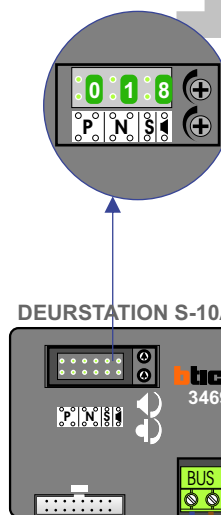

Blok Calluna Brasem 176 t/m 188

— = systeemkabel
Bij andere getwiste kabel 66% afstand!
Bij ongetwiste kabel max. 50 meter buitenpost naar videofoon.
UTP op aanvraag.

TWEEDRAADS BUS

Bij monteren/demonteren spanning eraf voorkomt defecten!

Max. 50 meter

Max. 100 meter systeemkabel tot laatste videofoon

Max. 290 meter

**Blok Calluna
Brasem 176 t/m 188**

 = **stroomkabel**
Bij andere getwiste
kabel 66% afstand!
Bij ongetwiste kabel
max. 50 meter buiten-
post naar videofoon.
UTP op aanvraag.

TWEEDRAADS BUS
 
Bij monteren/demonteren
spanning eraf
voorkomt defecten!

nelec
INTERCOM MADE EASY

Blok Reseda Brasem 190 t/m 202

— = systeemkabel
Bij andere getwiste kabel 66% afstand!
Bij ongetwiste kabel max. 50 meter buitenpost naar videofoon.
UTP op aanvraag.

Blok Reseda Brasem 190 t/m 202

TWEEDRAADS BUS
 
Bij monteren/demonteren
spanning eraf
voorkomt defecten!

nelec
INTERCOM MADE EASY