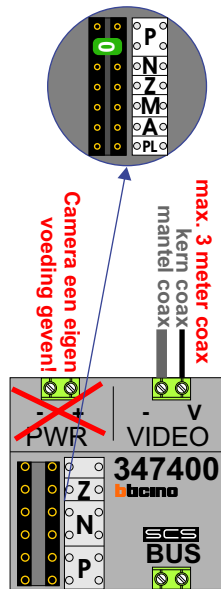

Blok Reseda Brasem 190 t/m 202

— = systeemkabel
Bij andere getwiste kabel 66% afstand!
Bij ongetwiste kabel max. 50 meter buitenpost naar videofoon.
UTP op aanvraag.

TWEEDRAADS BUS

Bij monteren/demonteren spanning eraf voorkomt defecten!

Digitizer voor 1 t/m 8 drukkers