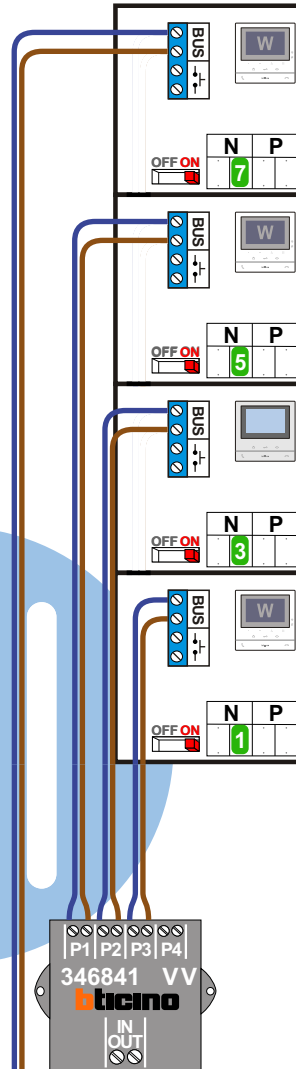

Blok Reseda Brasem 190 t/m 202

— = systeemkabel
Bij andere getwiste kabel 66% afstand!
Bij ongetwiste kabel max. 50 meter buitenpost naar videofoon.
UTP op aanvraag.

TWEEDRAADS BUS

Bij monteren/demonteren spanning eraf voorkomt defecten!

Digitizer voor 1 t/m 8 drukkers