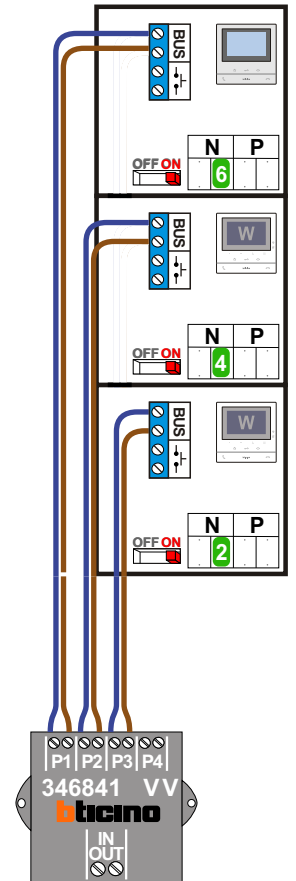

Blok Reseda Brasem 190 t/m 202

— = systeemkabel
Bij andere getwiste kabel 66% afstand!
Bij ongetwiste kabel max. 50 meter buitenpost naar videofoon.
UTP op aanvraag.

TWEEDRAADS BUS

Bij monteren/demonteren spanning eraf voorkomt defecten!

Digitizer voor 1 t/m 8 drukkers