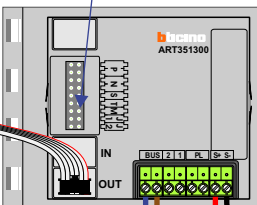

N-Waarde	Huisnummer	Switch-ON	Toestel
1	135A		M-50B
2	135B		T-55
3	135C		T-55
4	135D		M-50B
5	135E	X	M-50B
6	135F	X	T-55

Entree 7 woningen Lange Haven 118B t/m 118H

 = systeemkabel
Bij kabel 2 x 1 mm²:
180% afstand!
Bij kabel 2 x 0,28 mm²:
60% afstand!
UTP op aanvraag.

DD8 digitizer: flatcable

Digitizers & flatcables

TWEEDRAADS BUS

Bij monteren/demonteren spanning eraf voorkomt defecten!

M-50

T-55/60 bij video

nelec
INTERCOM MADE EASY

Max. 100 meter systeemkabel tot laatste videofoon

Haal de spanning van het systeem als je de digitizer monteert of demonteert

DEURSTATION S-130V

Digitizer voor 1 t/m 8 drukkers

nokjes connectoren wijzen naar elkaar

Max. 50 meter

**Entree 7 woningen
Lange Haven 118B t/m 118H**

 = systeemkabel
 Bij kabel 2 x 1 mm²:
 180% afstand!
 Bij kabel 2 x 0,28 mm²:
 60% afstand!
 UTP op aanvraag.

TWEEDRAADS BUS

Bij monteren/demonteren
 spanning eraf
 voorkomt defecten!

N-Waarde	Huisnummer	Switch-ON	Toestel
1	118B		T-55
2	118C		T-55
3	118D		T-55
4	118E		M-50B
5	118F		M-50B
6	118G	X	T-55
7	118H	X	M-50B