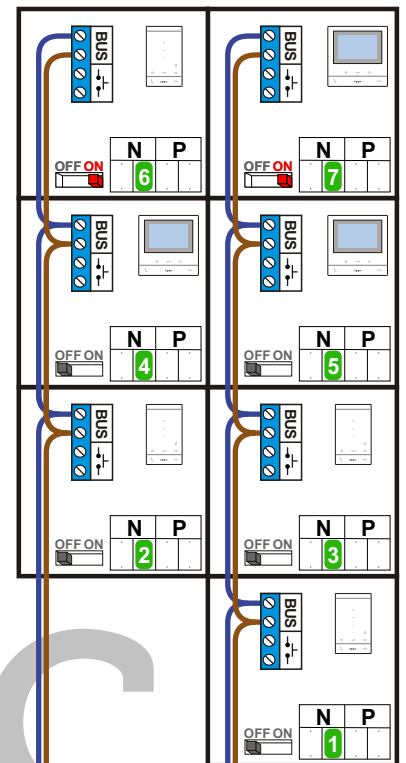

N-Waarde	Huisnummer	Switch-ON	Toestel
1	135A		M-50B
2	135B		T-55
3	135C		T-55
4	135D		M-50B
5	135E	X	M-50B
6	135F	X	T-55

Entree 7 woningen Lange Haven 118B t/m 118H

 = systeemkabel
Bij kabel 2 x 1 mm²:
180% afstand!
Bij kabel 2 x 0,28 mm²:
60% afstand!
UTP op aanvraag.

DD8 digitizer: flatcable

Digitizers & flatcables

TWEEDRAADS BUS

Bij monteren/demonteren spanning eraf voorkomt defecten!

M-50

T-55/60 bij video

nelec
INTERCOM MADE EASY

Max. 100 meter systeemkabel tot laatste videofoon

Haal de spanning van het systeem als je de digitizer monteert of demonteert

DEURSTATION S-130V

Digitizer voor 1 t/m 8 drukkers

nokjes connectoren wijzen naar elkaar

Max. 50 meter

**Entree 7 woningen
Lange Haven 118B t/m 118H**

 = systeemkabel
 Bij kabel 2 x 1 mm²:
 180% afstand!
 Bij kabel 2 x 0,28 mm²:
 60% afstand!
 UTP op aanvraag.

TWEEDRAADS BUS

Bij monteren/demonteren
 spanning eraf
 voorkomt defecten!

N-Waarde	Huisnummer	Switch-ON	Toestel
1	118B		T-55
2	118C		T-55
3	118D		T-55
4	118E		M-50B
5	118F		M-50B
6	118G	X	T-55
7	118H	X	M-50B