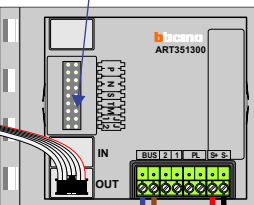

Digitizers & flatcables

Niet monteren/demonteren
onder spanning
Bedrukkers mogen wel

De twee stijgers
echt OP de klemmen
van E-67 aansluiten!

TWEEDRAADS BUS

Bij monteren/demonteren
spanning eraf
voorkomt defecten!

M-50

De aders moeten
echt OP de connector
doorgelust worden!

T-55/60 bij video

De aders moeten
echt OP de connector
doorgelust worden!

nelec
INTERCOM MADE EASY

Max. 100 meter
systeemkabel tot
laatste videofoon

Pot.vrij contact
t/bv deuropener

Haal de spanning van het
systeem als je de digitizer
monteert of demonteert

DEURSTATION S-130V

Digitizer
voor
1 t/m 8
drukkers

nokjes connectoren
wijzen naar elkaar

Max. 50 meter

 = systeemkabel
 Bij kabel 2 x 1 mm²:
 180% afstand!
 Bij kabel 2 x 0,28 mm²:
 60% afstand!
 UTP op aanvraag.

Entree 6 woningen
Hoogstraat 135A t/m 135F

TWEEDRAADS BUS
 
 Bij monteren/demonteren
 spanning eraf
 voorkomt defecten!