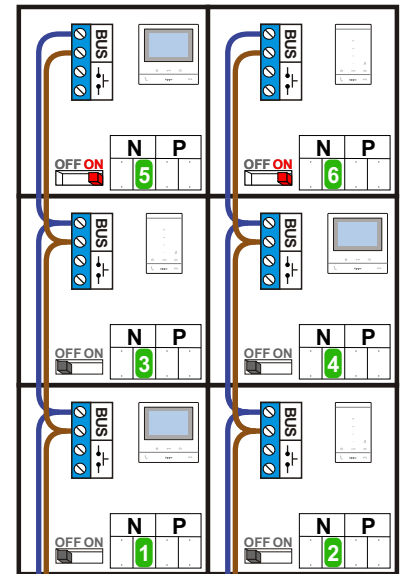

Digitizers & flatcables

Niet monteren/demonteren
onder spanning
Bedrukkers mogen wel

De twee stijgers
echt OP de klemmen
van E-67 aansluiten!

TWEEDRAADS BUS

Bij monteren/demonteren
spanning eraf
voorkomt defecten!

M-50

De aders moeten
echt OP de connector
doorgelust worden!

T-55/60 bij video

De aders moeten
echt OP de connector
doorgelust worden!

nelec
INTERCOM MADE EASY

Max. 100 meter
systeemkabel tot
laatste videofoon

Pot.vrij contact
t/bv deuropener

Haal de spanning van het
systeem als je de digitizer
monteert of demonteert

DEURSTATION S-130V

Digitizer
voor
1 t/m 8
drukkers

nokjes connectoren
wijzen naar elkaar

Max. 50 meter

 = systeemkabel
 Bij kabel 2 x 1 mm²:
 180% afstand!
 Bij kabel 2 x 0,28 mm²:
 60% afstand!
 UTP op aanvraag.

Entree 6 woningen
Hoogstraat 135A t/m 135F

TWEEDRAADS BUS
 
 Bij monteren/demonteren
 spanning eraf
 voorkomt defecten!