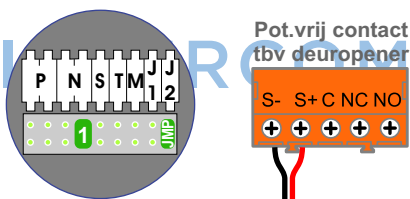

N-Waarde	Huisnummer	Switch-ON	Toestel
1	135A		M-50B
2	135B		T-55
3	135C		T-55
4	135D		M-50B
5	135E	X	M-50B
6	135F	X	T-55

Entree 7 woningen Lange Haven 118B t/m 118H

 = systeemkabel
Bij kabel 2 x 1 mm²:
180% afstand!
Bij kabel 2 x 0,28 mm²:
60% afstand!
UTP op aanvraag.

DD8 digitizer: flatcable

Digitizers & flatcables

TWEEDRAADS BUS

Bij monteren/demonteren spanning eraf voorkomt defecten!

M-50

T-55/60 bij video

nelec
INTERCOM MADE EASY

Max. 100 meter systeemkabel tot laatste videofoon

Haal de spanning van het systeem als je de digitizer monteert of demonteert

DEURSTATION S-130V

Digitizer voor 1 t/m 8 drukkers

nokjes connectoren wijzen naar elkaar

Max. 50 meter

**Entree 7 woningen
Lange Haven 118B t/m 118H**

 = systeemkabel
 Bij kabel 2 x 1 mm²:
 180% afstand!
 Bij kabel 2 x 0,28 mm²:
 60% afstand!
 UTP op aanvraag.

TWEEDRAADS BUS

Bij monteren/demonteren
 spanning eraf
 voorkomt defecten!

N-Waarde	Huisnummer	Switch-ON	Toestel
1	118B		T-55
2	118C		T-55
3	118D		T-55
4	118E		M-50B
5	118F		M-50B
6	118G	X	T-55
7	118H	X	M-50B