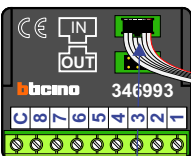

N-Waarde	Huisnummer	Switch-ON	Toestel
1	135A		M-50B
2	135B		T-55
3	135C		T-55
4	135D		M-50B
5	135E	X	M-50B
6	135F	X	T-55

Entree 7 woningen Lange Haven 118B t/m 118H

 = systeemkabel
Bij kabel 2 x 1 mm²:
180% afstand!
Bij kabel 2 x 0,28 mm²:
60% afstand!
UTP op aanvraag.

DD8 digitizer: flatcable

Digitizers & flatcables

TWEEDRAADS BUS

Bij monteren/demonteren spanning eraf voorkomt defecten!

M-50

T-55/60 bij video

nelec
INTERCOM MADE EASY

Max. 100 meter systeemkabel tot laatste videofoon

Haal de spanning van het systeem als je de digitizer monteert of demonteert

DEURSTATION S-130V

Digitizer voor 1 t/m 8 drukkers

nokjes connectoren wijzen naar elkaar

Max. 50 meter

**Entree 7 woningen
Lange Haven 118B t/m 118H**

 = systeemkabel
 Bij kabel 2 x 1 mm²:
 180% afstand!
 Bij kabel 2 x 0,28 mm²:
 60% afstand!
 UTP op aanvraag.

TWEEDRAADS BUS

Bij monteren/demonteren
 spanning eraf
 voorkomt defecten!

N-Waarde	Huisnummer	Switch-ON	Toestel
1	118B		T-55
2	118C		T-55
3	118D		T-55
4	118E		M-50B
5	118F		M-50B
6	118G	X	T-55
7	118H	X	M-50B