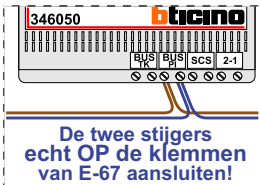

Digitizers & flatcables