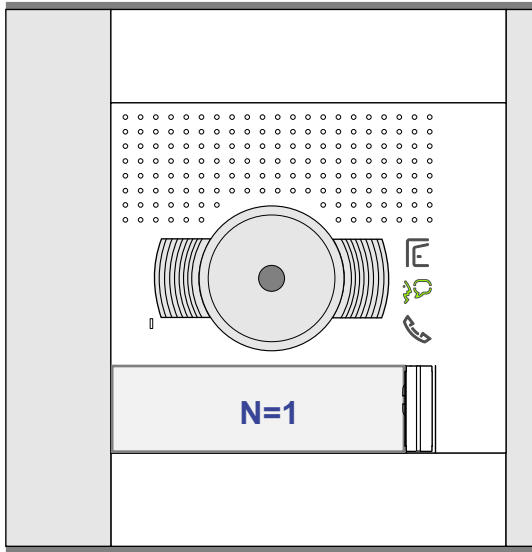

Bij monteren/demonteren spanning eraf voorkomt defecten!

**M-50**

De aders moeten echt OP de connector doorgelust worden!

nelec  
INTERCOM MADE EASY

Haal de spanning van het systeem als je een module monteert of demonteert

Max. 100 meter systeemkabel tot laatste videofoon

Max. 50 meter

nelec  
MADE EASY

**Loods 4 / Ingang 1 / 1 woning**

N-Waarde	Huisnummer	Switch-ON
1	6	X

**Loods 4 / Ingang 2 / 3 woning**

N-Waarde	Huisnummer	Switch-ON
1	8	
2	10	
3	16	X