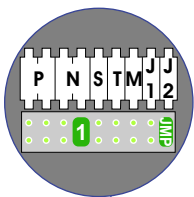

**TWEEDRAADS BUS**

Bij monteren/demonteren spanning eraf voorkomt defecten!

M-50

De aders moeten echt OP de connector doorgelust worden!

nelec  
INTERCOM MADE EASY

DEURSTATION S-131V

12 Vdc opener

Max. 50 meter