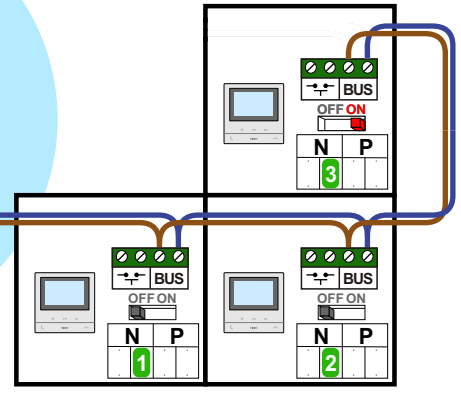

**TWEEDRAADS BUS**

Bij monteren/demonteren spanning eraf voorkomt defecten!

M-50

De aders moeten echt OP de connector doorgelust worden!

nelec  
INTERCOM MADE EASY

DEURSTATION S-131V

12 Vdc opener

Max. 50 meter

Bij monteren/demonteren spanning eraf voorkomt defecten!

**M-50**

De aders moeten echt OP de connector doorgelust worden!

nelec  
INTERCOM MADE EASY

Haal de spanning van het systeem als je een module monteert of demonteert

Max. 100 meter systeemkabel tot laatste videofoon

Max. 50 meter

nelec  
MADE EASY

**Loods 4 / Ingang 1 / 1 woning**

N-Waarde	Huisnummer	Switch-ON
1	6	X

**Loods 4 / Ingang 2 / 3 woning**

N-Waarde	Huisnummer	Switch-ON
1	8	
2	10	
3	16	X

**Loods 4 / Ingang 3 / 3 woning**

N-Waarde	Huisnummer	Switch-ON
1	12	
2	14	
3	18	X

**Loods 5 / Ingang 1 / 2 woningen**

N-Waarde	Huisnummer	Switch-ON
1	9	
2	19	X

**Loods 5 / Ingang 2 / 3 woning**

N-Waarde	Huisnummer	Switch-ON
1	11	
2	13	
3	21	X