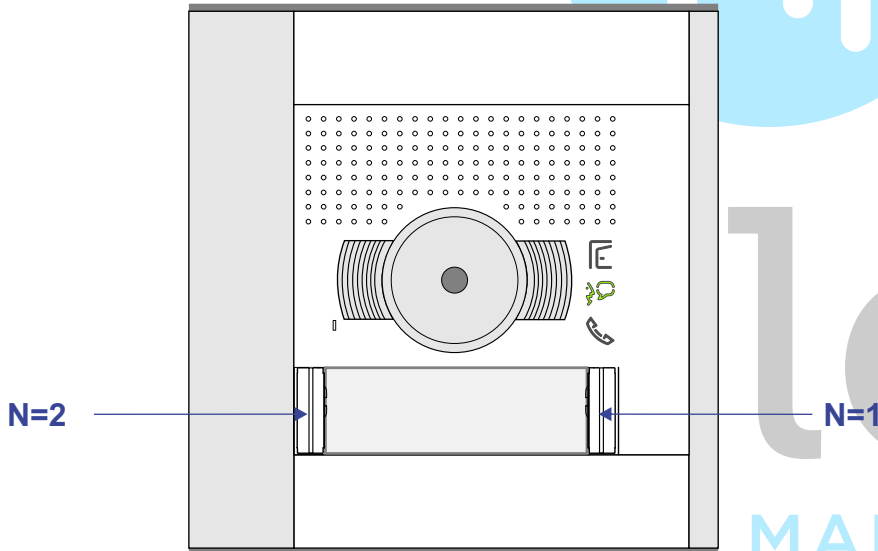

Bij monteren/demonteren spanning eraf voorkomt defecten!

**M-50**

De aders moeten echt OP de connector doorgelust worden!

nelec  
INTERCOM MADE EASY

Haal de spanning van het systeem als je een module monteert of demonteert

Max. 100 meter systeemkabel tot laatste videofoon

Max. 50 meter

nelec  
MADE EASY

**Loods 4 / Ingang 1 / 1 woning**

N-Waarde	Huisnummer	Switch-ON
1	6	X

**Loods 4 / Ingang 2 / 3 woning**

N-Waarde	Huisnummer	Switch-ON
1	8	
2	10	
3	16	X

**Loods 4 / Ingang 3 / 3 woning**

N-Waarde	Huisnummer	Switch-ON
1	12	
2	14	
3	18	X

**Loods 5 / Ingang 1 / 2 woningen**

N-Waarde	Huisnummer	Switch-ON
1	9	
2	19	X

**Loods 5 / Ingang 2 / 3 woning**

N-Waarde	Huisnummer	Switch-ON
1	11	
2	13	
3	21	X