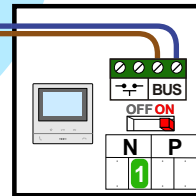

Max. 100 meter systeemkabel tot laatste videofoon

Max. 50 meter