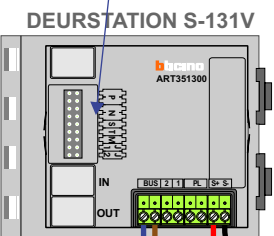

nelec  
INTERCOM MADE EASY

Max. 100 meter systeemkabel tot laatste videofoon

Max. 50 meter

**— = systeemkabel**  
 Bij andere getwiste kabel 66% afstand!  
 Bij ongetwiste kabel max. 50 meter buitenpost naar videofoon.  
 UTP op aanvraag.

**TWEEDRAADS BUS**

Bij monteren/demonteren spanning eraf voorkomt defecten!

M-50

De aders moeten echt OP de connector doorgelust worden!

nelec  
INTERCOM MADE EASY

DEURSTATION S-131V

12 Vdc opener

Max. 50 meter