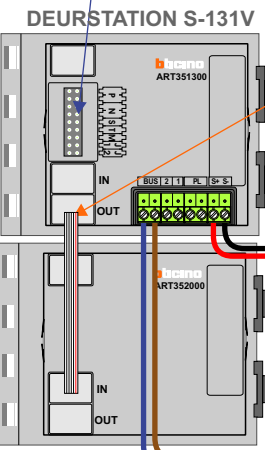

**TWEEDRAADS BUS**

Bij monteren/demonteren spanning eraf voorkomt defecten!

M-50

De aders moeten echt OP de connector doorgelust worden!

nelec  
INTERCOM MADE EASY

DEURSTATION S-131V

12 Vdc opener

Max. 50 meter

Bij monteren/demonteren spanning eraf voorkomt defecten!

**M-50**

De aders moeten echt OP de connector doorgelust worden!

nelec  
INTERCOM MADE EASY

Haal de spanning van het systeem als je een module monteert of demonteert

Max. 100 meter systeemkabel tot laatste videofoon

Max. 50 meter

nelec  
MADE EASY

**Loods 4 / Ingang 1 / 1 woning**

N-Waarde	Huisnummer	Switch-ON
1	6	X

**Loods 4 / Ingang 2 / 3 woning**

N-Waarde	Huisnummer	Switch-ON
1	8	
2	10	
3	16	X

**Loods 4 / Ingang 3 / 3 woning**

N-Waarde	Huisnummer	Switch-ON
1	12	
2	14	
3	18	X

**Loods 5 / Ingang 1 / 2 woningen**

N-Waarde	Huisnummer	Switch-ON
1	9	
2	19	X

**Loods 5 / Ingang 2 / 3 woning**

N-Waarde	Huisnummer	Switch-ON
1	11	
2	13	
3	21	X