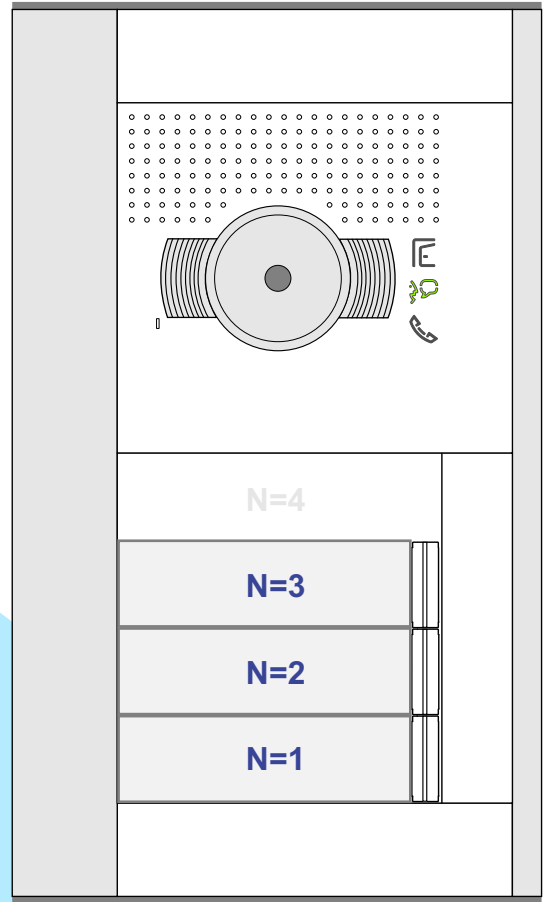

Bij monteren/demonteren spanning eraf voorkomt defecten!

**M-50**

De aders moeten echt OP de connector doorgelust worden!

nelec  
INTERCOM MADE EASY

Haal de spanning van het systeem als je een module monteert of demonteert

Max. 100 meter systeemkabel tot laatste videofoon

Max. 50 meter

nelec  
MADE EASY

**Loods 4 / Ingang 1 / 1 woning**

N-Waarde	Huisnummer	Switch-ON
1	6	X

**Loods 4 / Ingang 2 / 3 woning**

N-Waarde	Huisnummer	Switch-ON
1	8	
2	10	
3	16	X

**Loods 4 / Ingang 3 / 3 woning**

N-Waarde	Huisnummer	Switch-ON
1	12	
2	14	
3	18	X

**Loods 5 / Ingang 1 / 2 woningen**

N-Waarde	Huisnummer	Switch-ON
1	9	
2	19	X

**Loods 5 / Ingang 2 / 3 woning**

N-Waarde	Huisnummer	Switch-ON
1	11	
2	13	
3	21	X