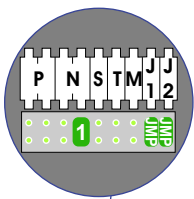

Max. 100 meter systeemkabel tot laatste videofoon

Max. 50 meter