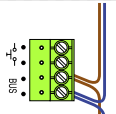

**TWEEDRAADS BUS**

Bij monteren/demonteren spanning eraf voorkomt defecten!

M-50

De aders moeten echt OP de connector doorgelust worden!

nelec  
INTERCOM MADE EASY

DEURSTATION S-131V

12 Vdc opener

Max. 50 meter