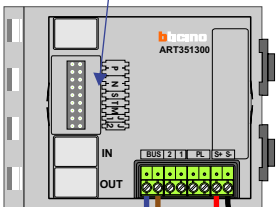

**TWEEDRAADS BUS**

Bij monteren/demonteren spanning eraf voorkomt defecten!

M-50

De aders moeten echt OP de connector doorgelust worden!

nelec  
INTERCOM MADE EASY

DEURSTATION S-131V

12 Vdc opener

Max. 50 meter