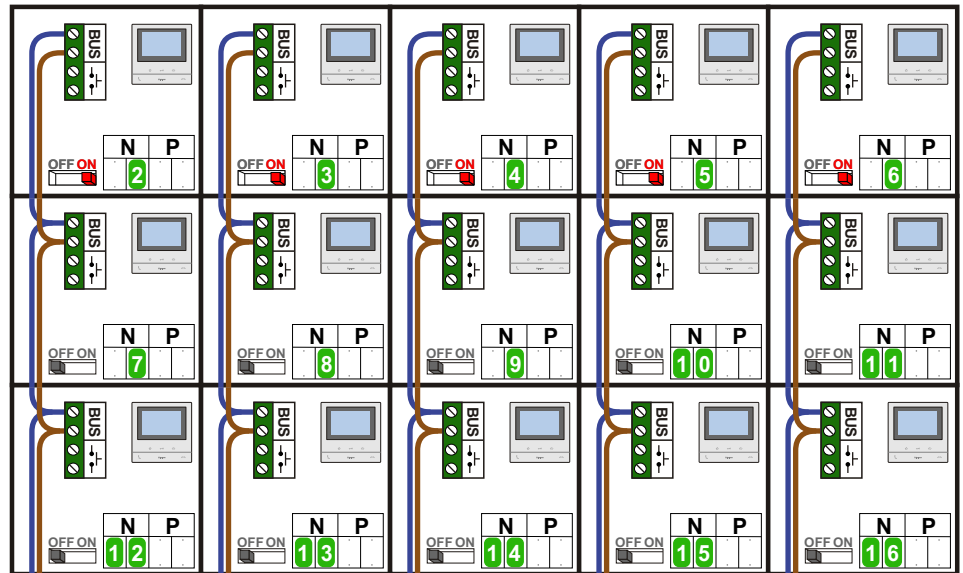

— = systeemkabel
Bij andere getwiste kabel 66% afstand!
Bij ongetwiste kabel max. 50 meter buitenpost naar videofoon.
UTP op aanvraag.

TWEEDRAADS BUS

Bij monteren/demonteren spanning eraf voorkomt defecten!

Digitizers & flatcables

Niet monteren/demonteren onder spanning
Bedrukkers mogen wel

M-50

De aders moeten echt OP de connector doorgelust worden!

VideoVerdeler

De aders moeten echt OP de klemmen doorgelust worden!

DEURSTATION S-131V

Pot.vrij contact tbv deuropener

Haal de spanning van het systeem als je een module monteert of demonteert

Max. 100 meter systeemkabel tot laatste videofoon

Max. 50 meter

N-Waarde	Huisnummer	Switch-ON
2	129	X
3	127	X
4	125	X
5	123	X
6	121	X
7	119	
8	117	
9	115	
10	113	
11	111	
12	109	
13	107	
14	105	
15	103	
16	101	