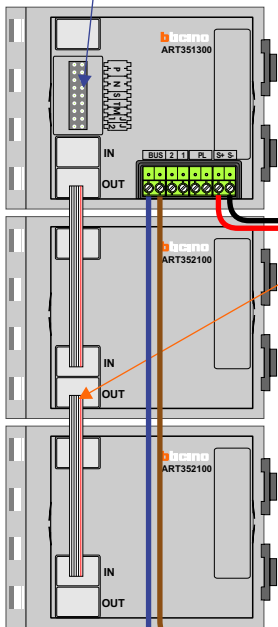

— = systeemkabel
Bij andere getwiste kabel 66% afstand!
Bij ongetwiste kabel max. 50 meter buitenpost naar videofoon.
UTP op aanvraag.

TWEEDRAADS BUS

Bij monteren/demonteren spanning eraf voorkomt defecten!

Digitizers & flatcables

Niet monteren/demonteren onder spanning
Bedrukkers mogen wel

M-50

De aders moeten echt OP de connector doorgelust worden!

VideoVerdeler

De aders moeten echt OP de klemmen doorgelust worden!

DEURSTATION S-131V

Pot.vrij contact tbv deuropener

Haal de spanning van het systeem als je een module monteert of demonteert

Max. 100 meter systeemkabel tot laatste videofoon

Max. 50 meter

N-Waarde	Huisnummer	Switch-ON
2	129	X
3	127	X
4	125	X
5	123	X
6	121	X
7	119	
8	117	
9	115	
10	113	
11	111	
12	109	
13	107	
14	105	
15	103	
16	101	