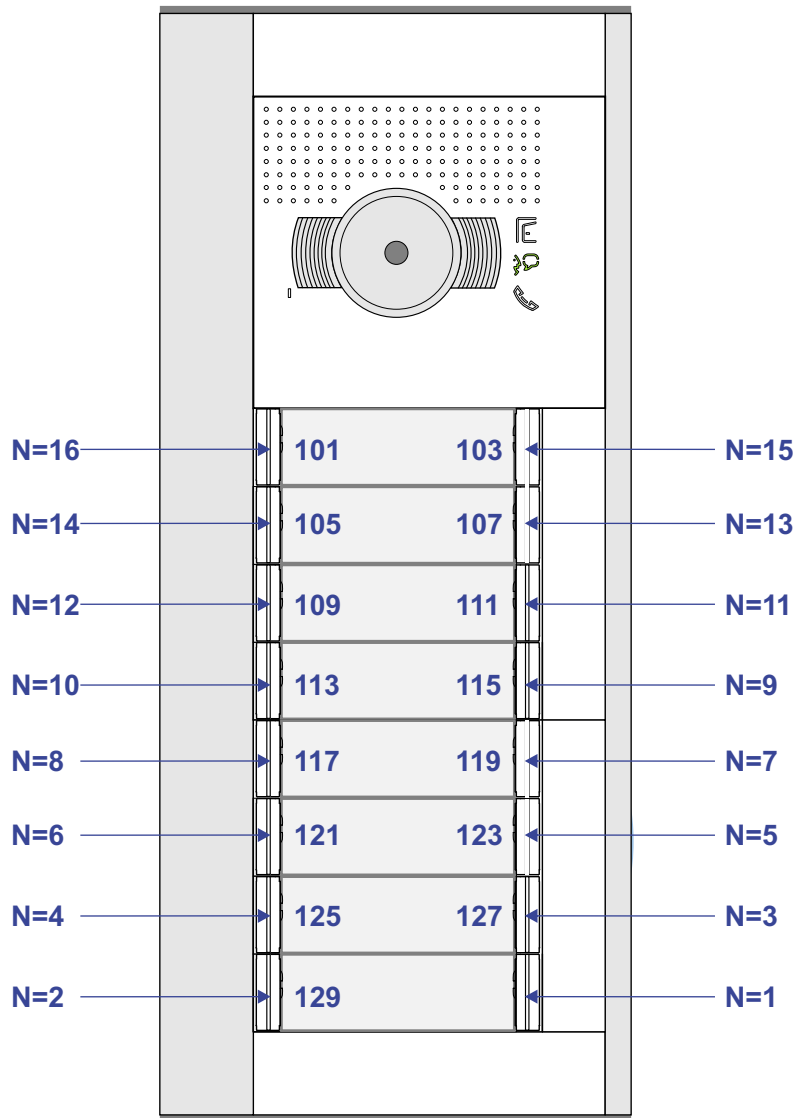

— = systeemkabel
Bij andere getwiste kabel 66% afstand!
Bij ongetwiste kabel max. 50 meter buitenpost naar videofoon.
UTP op aanvraag.

TWEEDRAADS BUS

Bij monteren/demonteren spanning eraf voorkomt defecten!

DEURSTATION S-131V

Pot.vrij contact tbv deuropener

Haal de spanning van het systeem als je een module monteert of demonteert

Max. 100 meter systeemkabel tot laatste videofoon

Max. 50 meter

N-Waarde	Huisnummer	Switch-ON
2	129	X
3	127	X
4	125	X
5	123	X
6	121	X
7	119	
8	117	
9	115	
10	113	
11	111	
12	109	
13	107	
14	105	
15	103	
16	101	