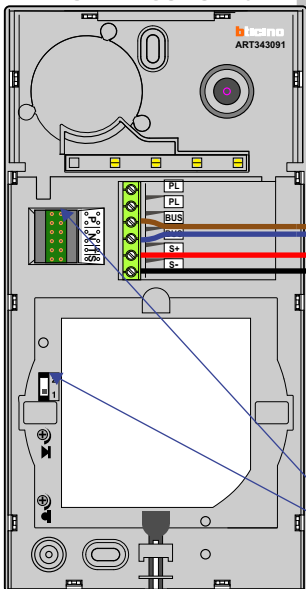

— = systeemkabel
Bij kabel 2 x 1 mm²:
180% afstand!
Bij kabel 2 x 0,28 mm²:
60% afstand!
UTP op aanvraag.

TWEEDRAADS BUS

Bij monteren/demonteren
spanning eraf
voorkomt defecten!

De poort is te openen met de vrije-functietoets.
Dit is de Stertoets op de videofoon.
In de app is dit de functie trappenhuisverlichting,
deze benaming kan aangepast worden in de app.

De andere entrees zijn te openen met de
sleuteltoets.

Buitenpost woonhuis
Zonder badge-lezer
Belt naar N=1
Art. nr. 343081

BUITENPOST S-120V

Max. 50 meter

Buitenpost poort
Met badge-lezer
Belt naar N=1 en N=2
Art. nr. 343091

BUITENPOST S-120V

Max. 50 meter

Max. 100 meter systeem-
kabel tot laatste videofoon

BT-Rel 346210
De aders moeten
echt OP de connector
doorgelust worden!

346050
De twee buitenposten
echt OP de klemmen
van E-67 aansluiten!