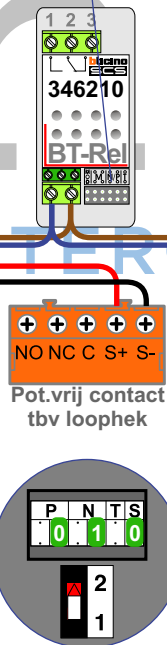

— = systeemkabel
Bij kabel 2 x 1 mm²:
180% afstand!
Bij kabel 2 x 0,28 mm²:
60% afstand!
UTP op aanvraag.

TWEEDRAADS BUS

Bij monteren/demonteren
spanning eraf
voorkomt defecten!

De poort is te openen met de vrije-functietoets.
Dit is de Stertoets op de videofoon.
In de app is dit de functie trappenhuisverlichting,
deze benaming kan aangepast worden in de app.

De andere entrees zijn te openen met de
sleuteltoets.

Buitenpost woonhuis
Zonder badge-lezer
Belt naar N=1
Art. nr. 343081

BUITENPOST S-120V

Max. 50 meter

Buitenpost poort
Met badge-lezer
Belt naar N=1 en N=2
Art. nr. 343091

BUITENPOST S-120V

Max. 50 meter

Max. 100 meter systeem-
kabel tot laatste videofoon

BT-Rel 346210
De aders moeten
echt OP de connector
doorgelust worden!

346050
De twee buitenposten
echt OP de klemmen
van E-67 aansluiten!