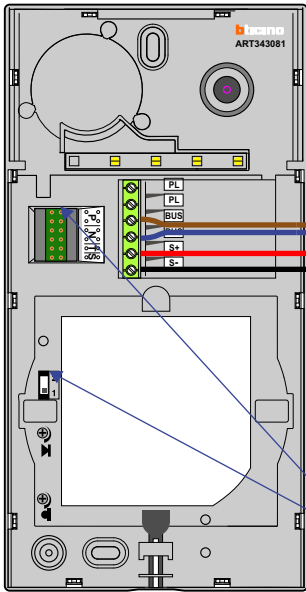

— = systeemkabel
Bij kabel 2 x 1 mm²:
180% afstand!
Bij kabel 2 x 0,28 mm²:
60% afstand!
UTP op aanvraag.

TWEEDRAADS BUS

Bij monteren/demonteren
spanning eraf
voorkomt defecten!

De poort is te openen met de vrije-functietoets.
Dit is de Stertoets op de videofoon.
In de app is dit de functie trappenhuisverlichting,
deze benaming kan aangepast worden in de app.

De andere entrees zijn te openen met de
sleuteltoets.

Buitenpost woonhuis
Zonder badge-lezer
Belt naar N=1
Art. nr. 343081

BUITENPOST S-120V

Max. 50 meter

Buitenpost poort
Met badge-lezer
Belt naar N=1 en N=2
Art. nr. 343091

BUITENPOST S-120V

Max. 50 meter

Max. 100 meter systeem-
kabel tot laatste videofoon

BT-Rel 346210
De aders moeten
echt OP de connector
doorgelust worden!

346050
De twee buitenposten
echt OP de klemmen
van E-67 aansluiten!

VideoVerdelers
De aders moeten
echt OP de klemmen
doorgelust worden!