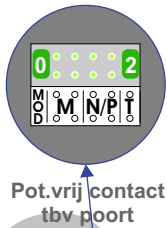

— = systeemkabel
Bij kabel 2 x 1 mm²:
180% afstand!
Bij kabel 2 x 0,28 mm²:
60% afstand!
UTP op aanvraag.

TWEEDRAADS BUS

Bij monteren/demonteren
spanning eraf
voorkomt defecten!

De poort is te openen met de vrije-functietoets.
Dit is de Stertoets op de videofoon.
In de app is dit de functie trappenhuisverlichting,
deze benaming kan aangepast worden in de app.

De andere entrees zijn te openen met de
sleuteltoets.

Buitenpost woonhuis
Zonder badge-lezer
Belt naar N=1
Art. nr. 343081

BUITENPOST S-120V

Max. 50 meter

Buitenpost poort
Met badge-lezer
Belt naar N=1 en N=2
Art. nr. 343091