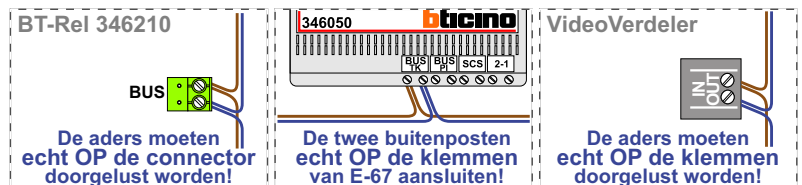

BT-Rel 346210
De aders moeten
echt OP de connector
doorgelust worden!

346050
De twee buitenposten
echt OP de klemmen
van E-67 aansluiten!

VideoVerdelers
De aders moeten
echt OP de klemmen
doorgelust worden!