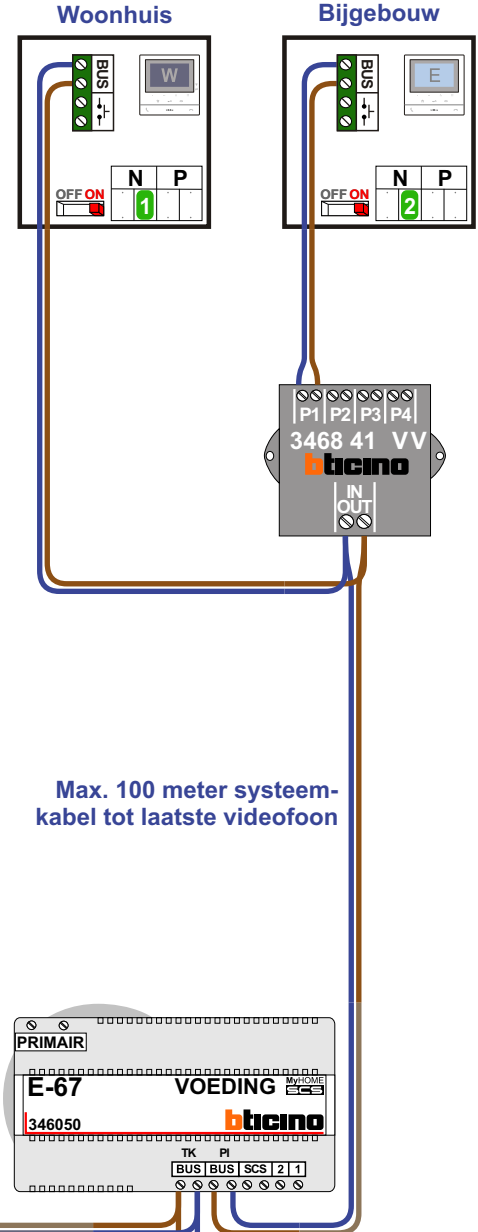

— = systeemkabel
Bij kabel 2 x 1 mm²:
180% afstand!
Bij kabel 2 x 0,28 mm²:
60% afstand!
UTP op aanvraag.

TWEEDRAADS BUS

Bij monteren/demonteren
spanning eraf
voorkomt defecten!

De poort is te openen met de vrije-functietoets.
Dit is de Stertoets op de videofoon.
In de app is dit de functie trappenhuisverlichting,
deze benaming kan aangepast worden in de app.

De andere entrees zijn te openen met de
sleuteltoets.

Buitenpost woonhuis
Zonder badge-lezer
Belt naar N=1
Art. nr. 343081

BUITENPOST S-120V

Max. 50 meter

Buitenpost poort
Met badge-lezer
Belt naar N=1 en N=2
Art. nr. 343091

BUITENPOST S-120V

Max. 50 meter

Max. 100 meter systeem-
kabel tot laatste videofoon

BT-Rel 346210
De aders moeten
echt OP de connector
doorgelust worden!

346050
De twee buitenposten
echt OP de klemmen
van E-67 aansluiten!