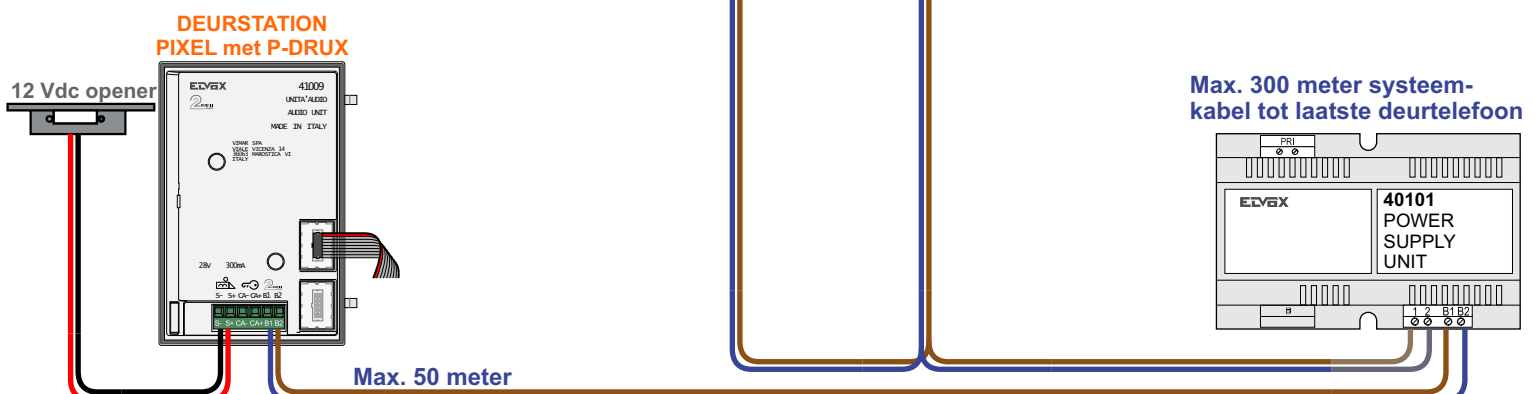

— = systeemkabel
 Bij andere getwiste kabel 66% afstand!
 Bij ongetwiste kabel max. 50 meter buitenpost naar videofoon.
 UTP op aanvraag.

TWEEDRAADS BUS

Bij monteren/demonteren spanning eraf voorkomt defecten!

nelec
INTERCOM MADE EASY

nelec
INTERCOM MADE EASY