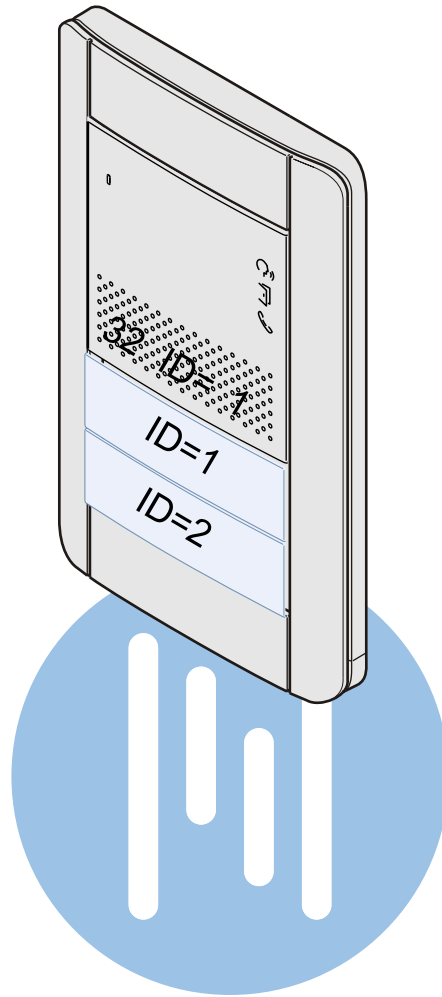

— = systeemkabel
 Bij andere getwiste kabel 66% afstand!
 Bij ongetwiste kabel max. 50 meter buitenpost naar videofoon.
 UTP op aanvraag.

TWEEDRAADS BUS

Bij monteren/demonteren spanning eraf voorkomt defecten!

nelec
INTERCOM MADE EASY

nelec
INTERCOM MADE EASY