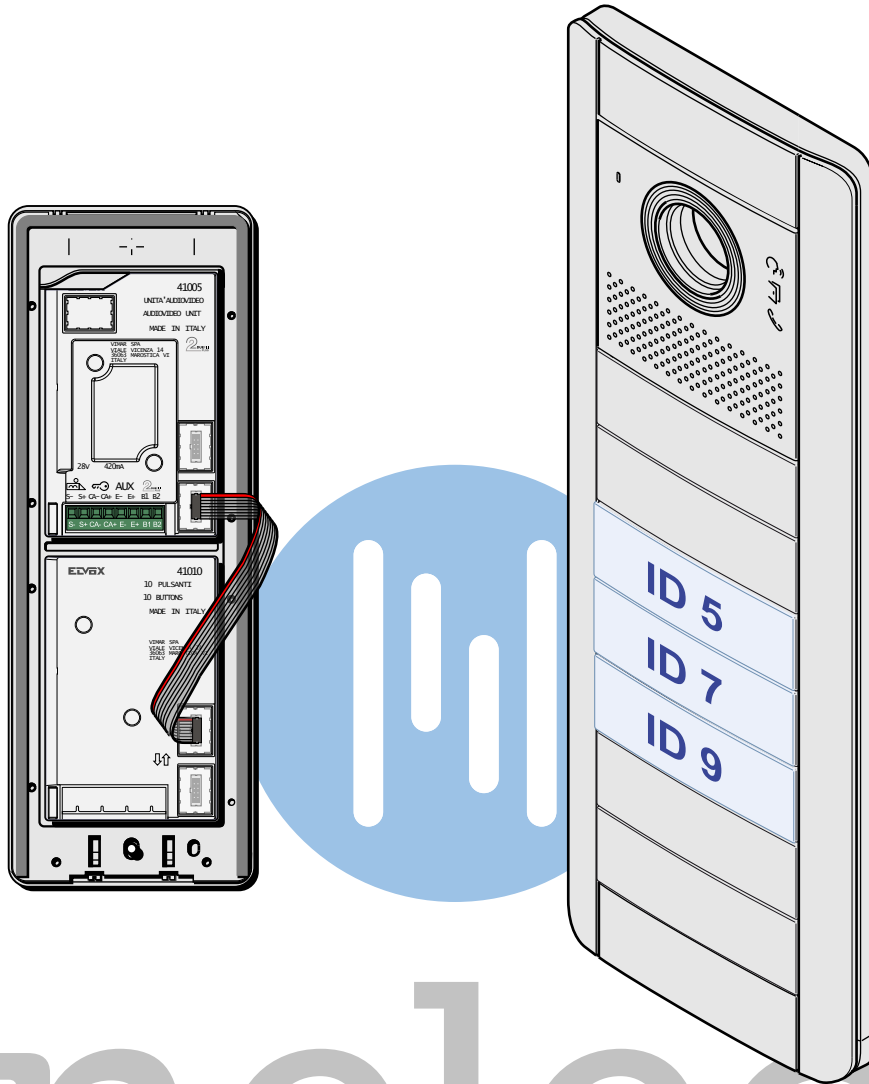

 = systeemkabel  
 Bij andere getwiste kabel 66% afstand!  
 Bij ongetwiste kabel max. 50 meter buitenpost naar videofoon.  
 UTP op aanvraag.

**BUS 2-DRAADS**

Bij monteren/demonteren spanning eraf en voorkom defecten!

nelec  
INTERCOM MADE EASY

nelec  
INTERCOM MADE EASY