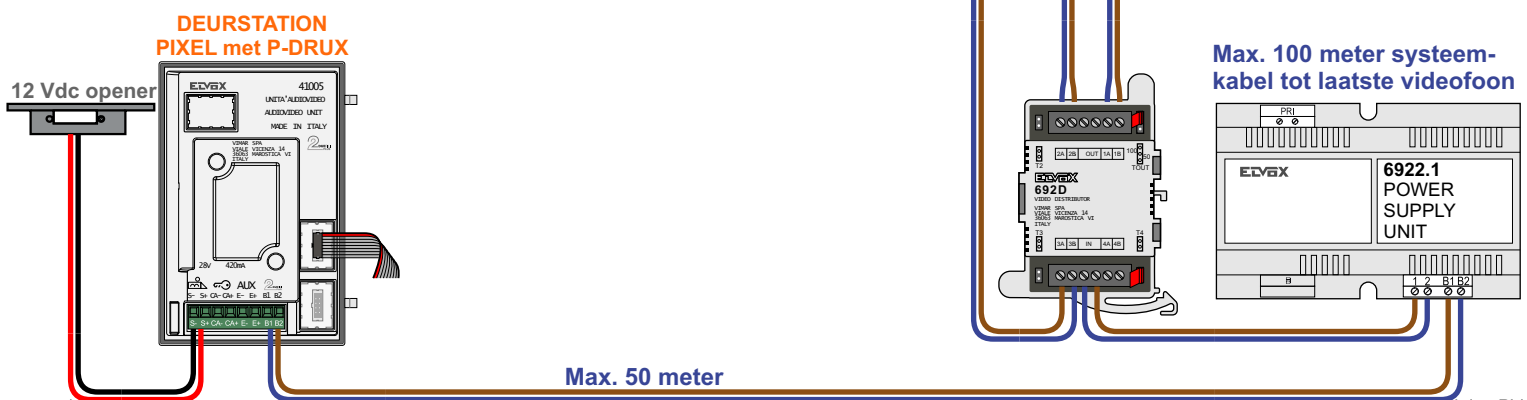

 = systeemkabel  
 Bij andere getwiste kabel 66% afstand!  
 Bij ongetwiste kabel max. 50 meter buitenpost naar videofoon.  
 UTP op aanvraag.

**BUS 2-DRAADS**

Bij monteren/demonteren spanning eraf en voorkom defecten!

nelec  
INTERCOM MADE EASY

nelec  
INTERCOM MADE EASY