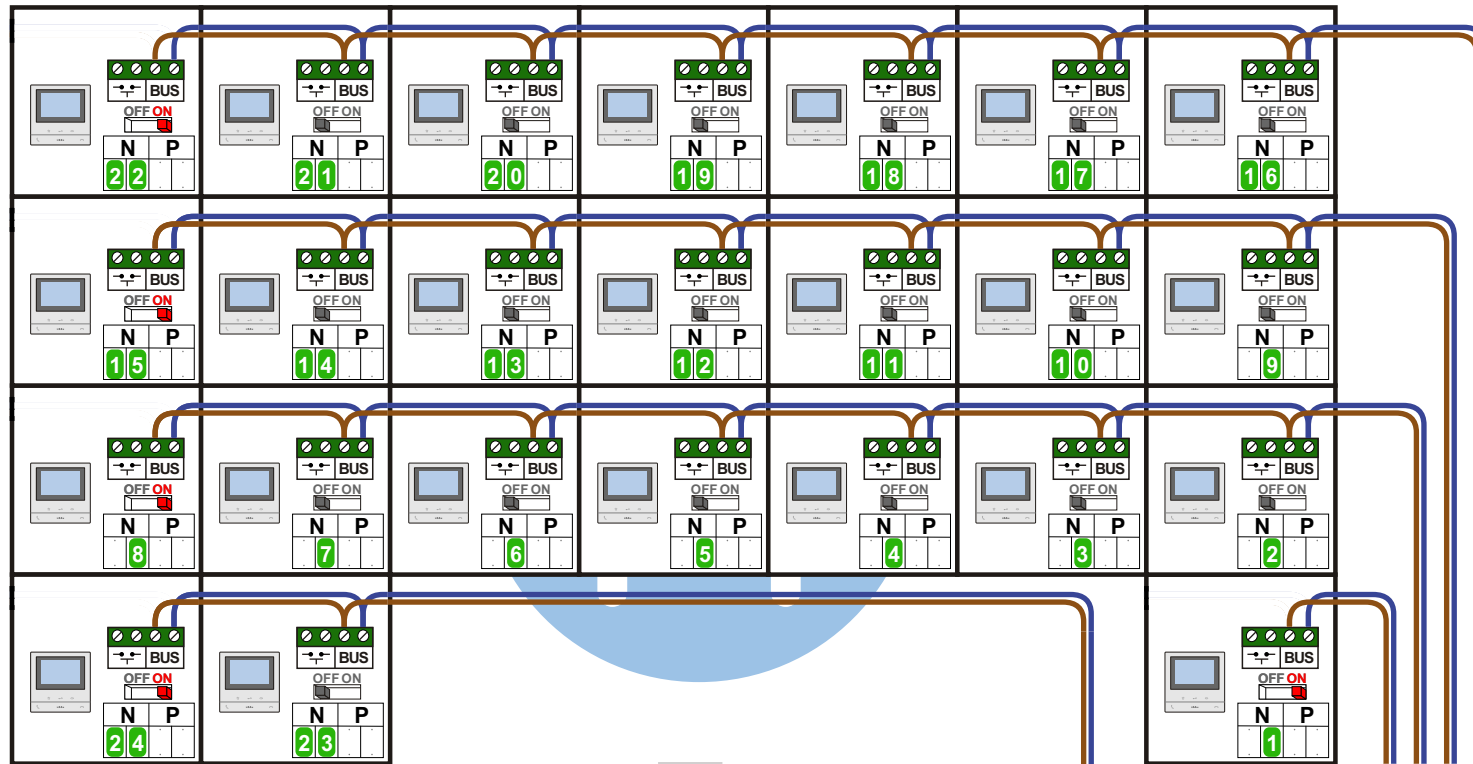

**— = systeemkabel**

Bij andere getwiste kabel 66% afstand!  
Bij ongetwiste kabel max. 50 meter buitenpost naar videofoon.  
UTP op aanvraag.

DD8 digitizer: flatcable

Digitizers & flatcables

Haal de spanning van het systeem als je een digitizer monteert of demonteert

nelec  
INTERCOM MADE EASY

nokjes connectoren wijzen naar elkaar

Max. 50 meter

Max. 100 meter systeemkabel tot laatste videofoon

N-waarde	Huisnummer	Eindweerstand
1	25	X
2	28	
3	29	
4	30	
5	31	
6	32	
7	33	
8	34	X
9	35	
10	36	
11	37	
12	38	
13	39	
14	40	
15	41	X
16	42	
17	43	
18	44	
19	45	
20	46	
21	47	
22	48	X
23	26	
24	27	x

nelec  
INTERCOM MADE EASY

**— = systeemkabel**  
 Bij andere getwiste kabel 66% afstand!  
 Bij ongetwiste kabel max. 50 meter buitenpost naar videofoon.  
 UTP op aanvraag.

DD8 digitizer: flatcable  
 IN  
 OUT  
 Connector van flatcable nokje juiste kant op bij aansluiten op DD8

Pot.vrij contact tbv deuropener  
 S- S+ C NC NO

DEURSTATION S-130V  
 bticino ART351300

PRIMAIR  
 E-67 VOEDING  
 346050  
 TK PI  
 BUS | BUS | SCS | 2 | 1

Max. 50 meter

Max. 100 meter systeemkabel tot laatste videofoon