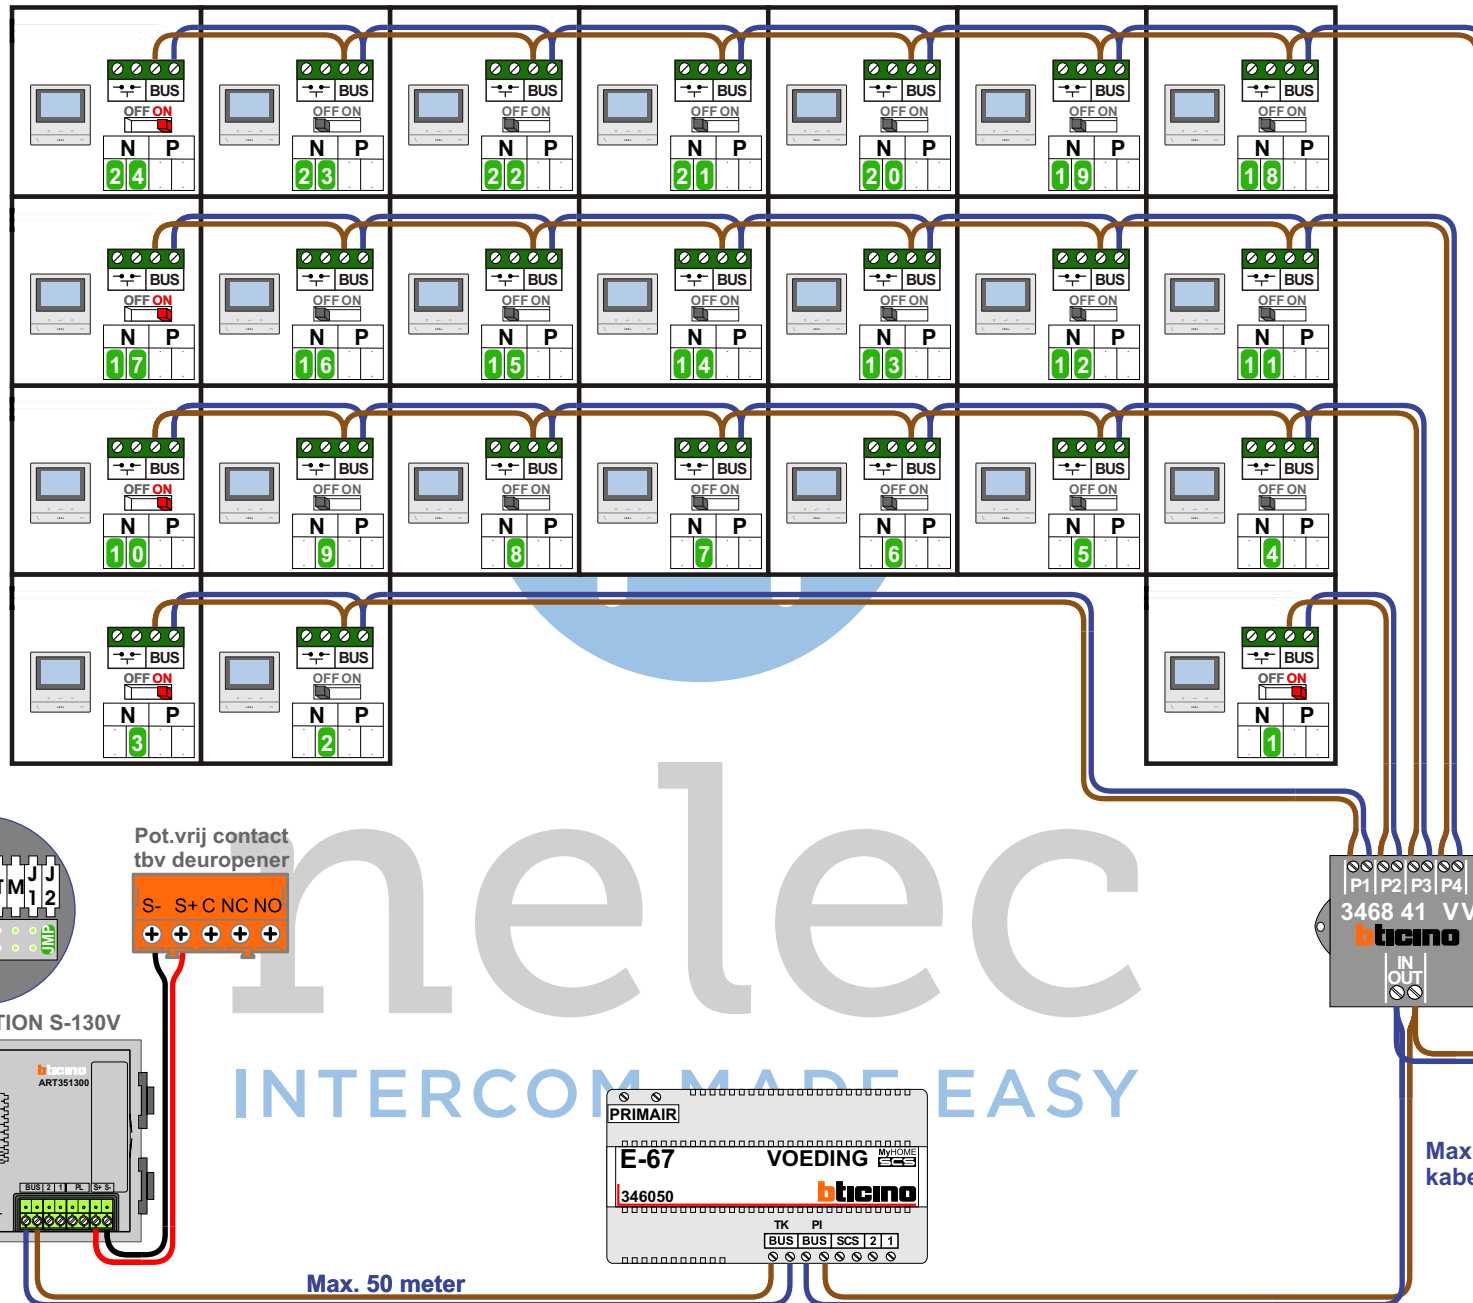

**— = systeemkabel**

Bij andere getwiste kabel 66% afstand!  
Bij ongetwiste kabel max. 50 meter buitenpost naar videofoon.  
UTP op aanvraag.

DD8 digitizer: flatcable

Digitizers & flatcables

Haal de spanning van het systeem als je een digitizer monteert of demonteert

nelec  
INTERCOM MADE EASY

nokjes connectoren wijzen naar elkaar

Max. 50 meter

Max. 100 meter systeemkabel tot laatste videofoon

N-waarde	Huisnummer	Eindweerstand
1	25	X
2	28	
3	29	
4	30	
5	31	
6	32	
7	33	
8	34	X
9	35	
10	36	
11	37	
12	38	
13	39	
14	40	
15	41	X
16	42	
17	43	
18	44	
19	45	
20	46	
21	47	
22	48	X
23	26	
24	27	x

nelec  
INTERCOM MADE EASY

**— = systeemkabel**  
 Bij andere getwiste kabel 66% afstand!  
 Bij ongetwiste kabel max. 50 meter buitenpost naar videofoon.  
 UTP op aanvraag.

DD8 digitizer: flatcable  
 IN  
 OUT  
 Connector van flatcable nokje juiste kant op bij aansluiten op DD8

Digitizers & flatcables  
  
 Niet monteren/demonteren onder spanning  
 Beldrukkers mogen wel

M-50  
  
 De aders moeten echt OP de connector doorgelust worden!

VideoVerdeler  
  
 De aders moeten echt OP de klemmen doorgelust worden!