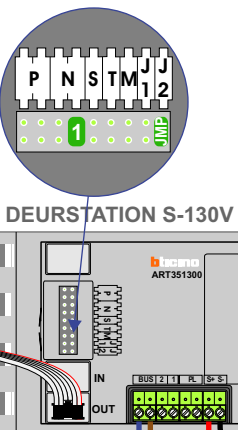

**— = systeemkabel**

Bij andere getwiste kabel 66% afstand!  
Bij ongetwiste kabel max. 50 meter buitenpost naar videofoon.  
UTP op aanvraag.

DD8 digitizer: flatcable

Digitizers & flatcables

Haal de spanning van het systeem als je een digitizer monteert of demonteert

nelec  
INTERCOM MADE EASY

nokjes connectoren wijzen naar elkaar

Max. 50 meter

Max. 100 meter systeemkabel tot laatste videofoon

N-waarde	Huisnummer	Eindweerstand
1	25	X
2	28	
3	29	
4	30	
5	31	
6	32	
7	33	
8	34	X
9	35	
10	36	
11	37	
12	38	
13	39	
14	40	
15	41	X
16	42	
17	43	
18	44	
19	45	
20	46	
21	47	
22	48	X
23	26	
24	27	x

nelec  
INTERCOM MADE EASY

**— = systeemkabel**  
 Bij andere getwiste kabel 66% afstand!  
 Bij ongetwiste kabel max. 50 meter buitenpost naar videofoon.  
 UTP op aanvraag.

DD8 digitizer: flatcable  
 IN  
 OUT  
 Connector van flatcable nokje juiste kant op bij aansluiten op DD8

Pot.vrij contact tbv deuropener  
 S- S+ C NC NO

DEURSTATION S-130V  
 bticino ART351300

PRIMAIR  
 E-67 VOEDING  
 346050  
 TK PI  
 BUS | BUS | SCS | 2 | 1

Max. 50 meter

Max. 100 meter systeemkabel tot laatste videofoon