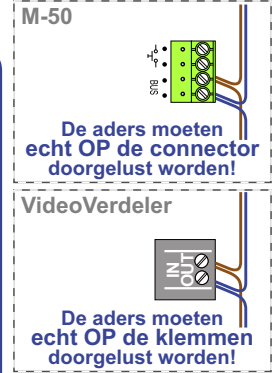

**— = systeemkabel**

Bij andere getwiste kabel 66% afstand!  
Bij ongetwiste kabel max. 50 meter buitenpost naar videofoon.  
UTP op aanvraag.

DD8 digitizer: flatcable

Digitizers & flatcables

Haal de spanning van het systeem als je een digitizer monteert of demonteert

nelec  
INTERCOM MADE EASY

nokjes connectoren wijzen naar elkaar

Max. 50 meter

Max. 100 meter systeemkabel tot laatste videofoon

N-waarde	Huisnummer	Eindweerstand
1	25	X
2	28	
3	29	
4	30	
5	31	
6	32	
7	33	
8	34	X
9	35	
10	36	
11	37	
12	38	
13	39	
14	40	
15	41	X
16	42	
17	43	
18	44	
19	45	
20	46	
21	47	
22	48	X
23	26	
24	27	x

nelec  
INTERCOM MADE EASY

**— = systeemkabel**  
 Bij andere getwiste kabel 66% afstand!  
 Bij ongetwiste kabel max. 50 meter buitenpost naar videofoon.  
 UTP op aanvraag.

DD8 digitizer: flatcable  
 IN  
 OUT  
 Connector van flatcable nokje juiste kant op bij aansluiten op DD8