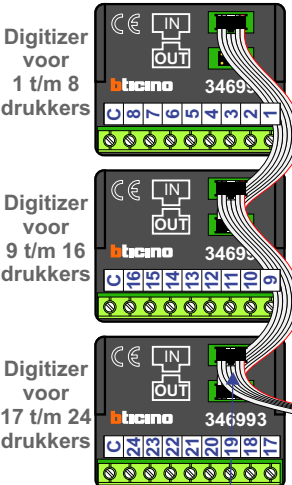

**— = systeemkabel**

Bij andere getwiste kabel 66% afstand!  
Bij ongetwiste kabel max. 50 meter buitenpost naar videofoon.  
UTP op aanvraag.

DD8 digitizer: flatcable

Digitizers & flatcables

Haal de spanning van het systeem als je een digitizer monteert of demonteert

nelec  
INTERCOM MADE EASY

nokjes connectoren wijzen naar elkaar

Max. 50 meter

Max. 100 meter systeemkabel tot laatste videofoon

N-waarde	Huisnummer	Eindweerstand
1	25	X
2	28	
3	29	
4	30	
5	31	
6	32	
7	33	
8	34	X
9	35	
10	36	
11	37	
12	38	
13	39	
14	40	
15	41	X
16	42	
17	43	
18	44	
19	45	
20	46	
21	47	
22	48	X
23	26	
24	27	x

nelec  
INTERCOM MADE EASY

**— = systeemkabel**  
 Bij andere getwiste kabel 66% afstand!  
 Bij ongetwiste kabel max. 50 meter buitenpost naar videofoon.  
 UTP op aanvraag.

DD8 digitizer: flatcable  
 IN  
 OUT  
 Connector van flatcable nokje juiste kant op bij aansluiten op DD8

Digitizers & flatcables  
  
 Niet monteren/demonteren onder spanning  
 Beldrukkers mogen wel

M-50  
  
 De aders moeten echt OP de connector doorgelust worden!

VideoVerdeler  
  
 De aders moeten echt OP de klemmen doorgelust worden!