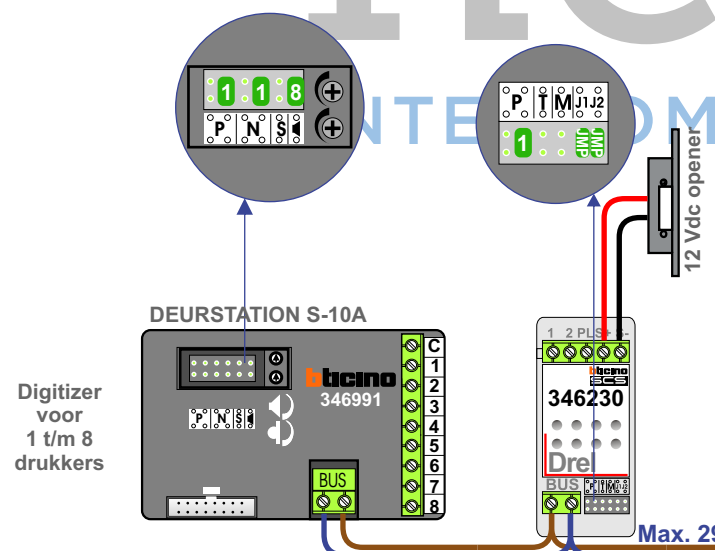

— = systeemkabel
Bij andere getwiste kabel 66% afstand!
Bij ongetwiste kabel max. 50 meter buitenpost naar videofoon.
UTP op aanvraag.

Digitizers & flatcables

Niet monteren/demonteren onder spanning
Beldrukkers mogen wel

TWEEDRAADS BUS
 
Bij monteren/demonteren spanning eraf voorkomt defecten!

DD8 digitizer: flatcable

Connector van flatcable nokje juiste kant op bij aansluiten op DD8

M-50

De aders moeten echt OP de connector doorgelust worden!

Max. 100 meter systeemkabel tot laatste videofoon