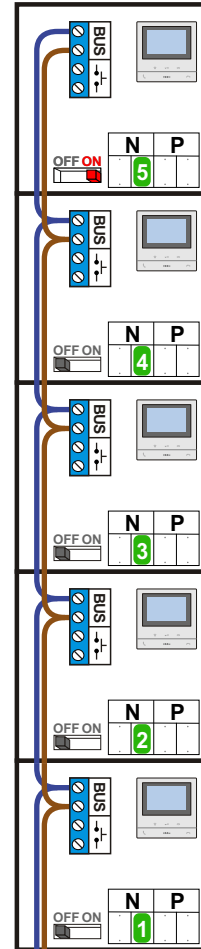

— = systeemkabel
Bij andere getwiste kabel 66% afstand!
Bij ongetwiste kabel max. 50 meter buitenpost naar videofoon.
UTP op aanvraag.

Digitizers & flatcables

Niet monteren/demonteren onder spanning
Beldrukkers mogen wel

TWEEDRAADS BUS
 
Bij monteren/demonteren spanning eraf voorkomt defecten!

DD8 digitizer: flatcable

Connector van flatcable nokje juiste kant op bij aansluiten op DD8

M-50

De aders moeten echt OP de connector doorgelust worden!

Max. 100 meter systeemkabel tot laatste videofoon