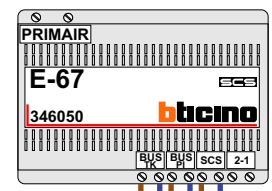

TWEEDRAADS BUS
 
Bij monteren/demonteren spanning eraf voorkomt defecten!

DD8 digitizer: flatcable

Connector van flatcable nokje juiste kant op bij aansluiten op DD8

M-50

De aders moeten echt OP de connector doorgelust worden!

Max. 100 meter systeemkabel tot laatste videofoon