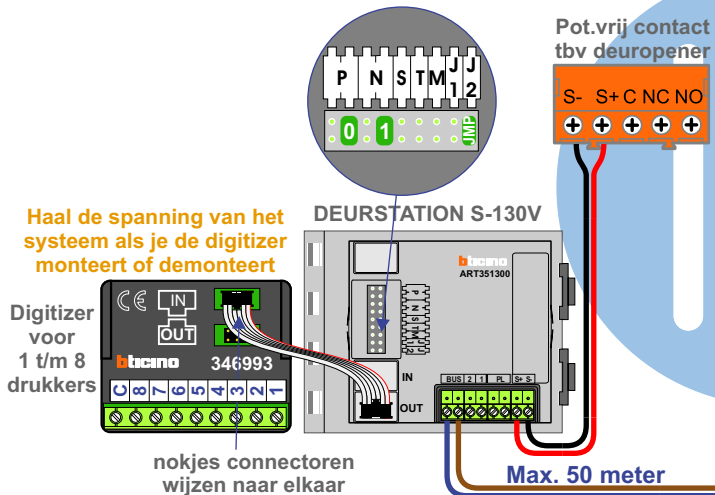

— = systeemkabel
Bij andere getwiste kabel 66% afstand!
Bij ongetwiste kabel max. 50 meter buitenpost naar videofoon.
UTP op aanvraag.

Digitizers & flatcables

Niet monteren/demonteren onder spanning
Beldrukkers mogen wel

TWEEDRAADS BUS
 
Bij monteren/demonteren spanning eraf voorkomt defecten!

DD8 digitizer: flatcable

Connector van flatcable nokje juiste kant op bij aansluiten op DD8

M-50

De aders moeten echt OP de connector doorgelust worden!

Max. 100 meter systeemkabel tot laatste videofoon