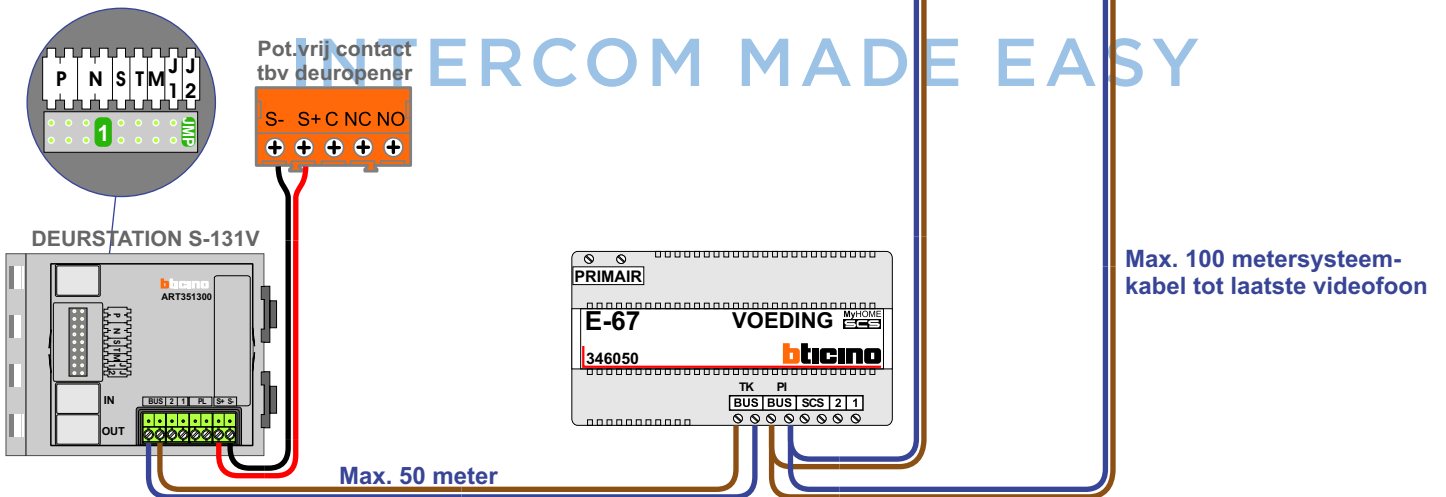

nelec

INTERCOM MADE EASY