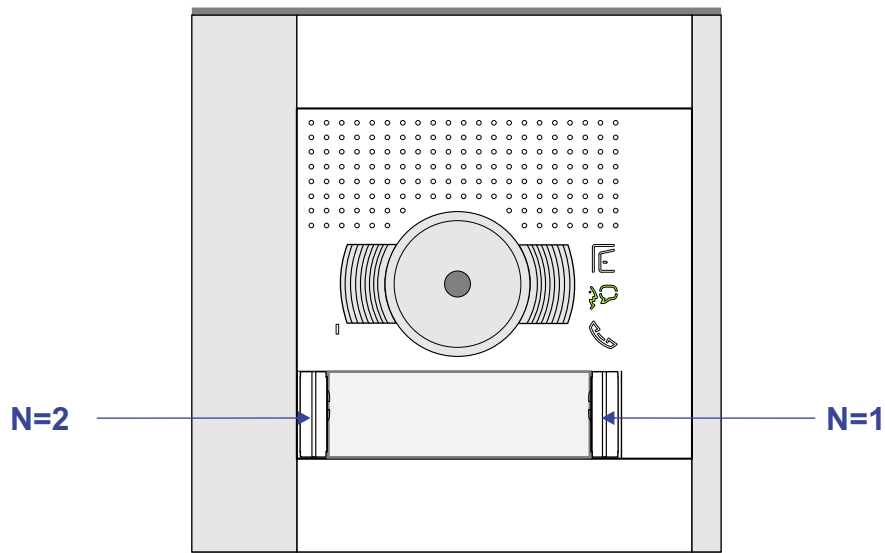

nelec
INTERCOM MADE EASY