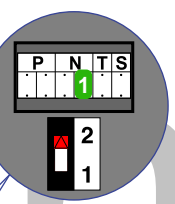

— = systeemkabel
 Bij andere getwiste kabel 66% afstand!
 Bij ongetwiste kabel max. 50 meter buitenpost naar videofoon.
 UTP op aanvraag.

TWEEDRAADS BUS

Bij monteren/demonteren spanning eraf voorkomt defecten!

De twee stijgers echt OP de klemmen van E-67 aansluiten!

nelec
INTERCOM MADE EASY