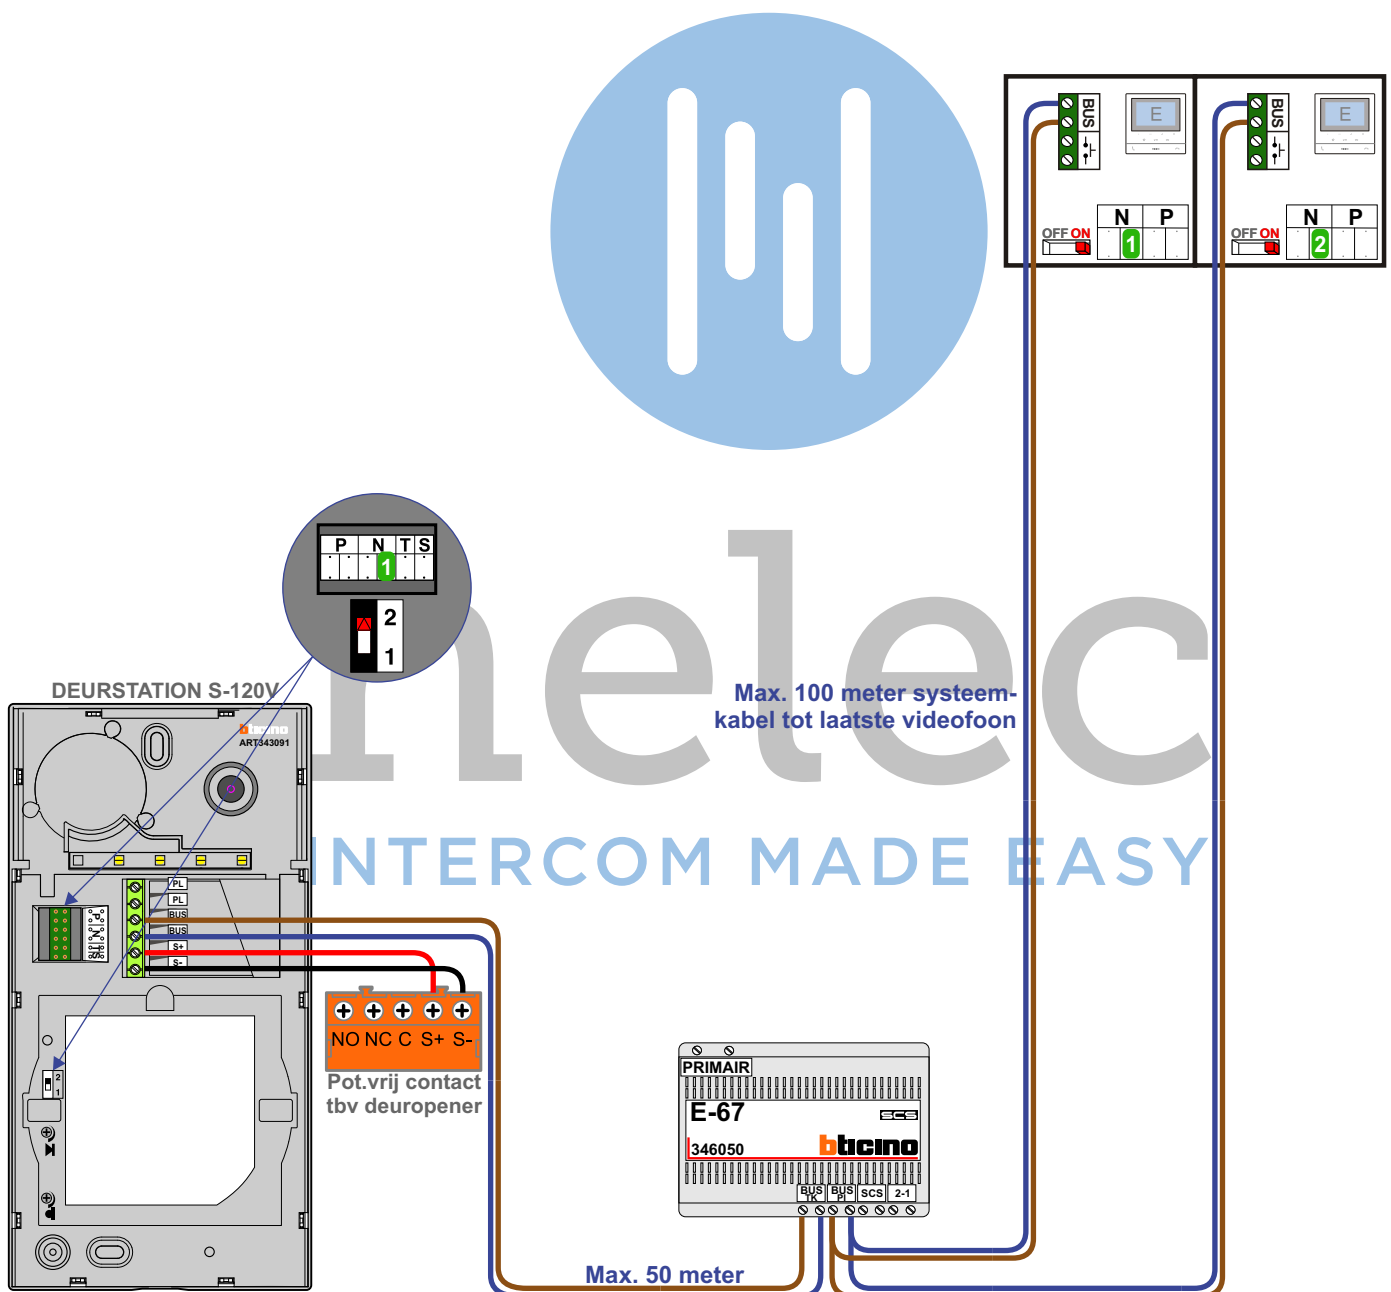

— = systeemkabel
 Bij andere getwiste kabel 66% afstand!
 Bij ongetwiste kabel max. 50 meter buitenpost naar videofoon.
 UTP op aanvraag.

TWEEDRAADS BUS

Bij monteren/demonteren spanning eraf voorkomt defecten!

De twee stijgers echt OP de klemmen van E-67 aansluiten!

nelec
INTERCOM MADE EASY