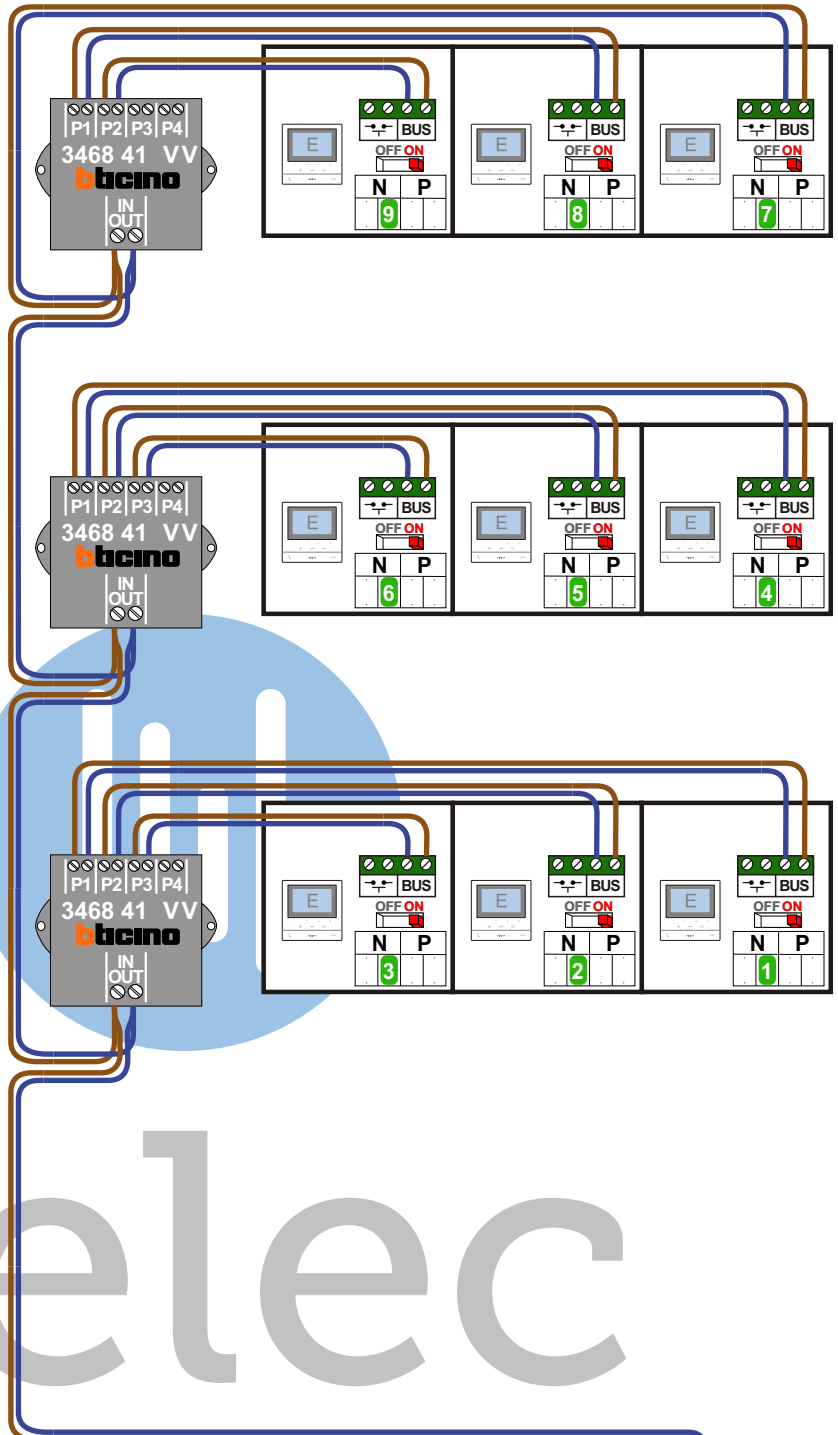

nelec
INTERCOM MADE EASY

— = systeemkabel
Bij andere getwiste kabel 66% afstand!
Bij ongetwiste kabel max. 50 meter buitenpost naar videofoon.
UTP op aanvraag.

TWEEDRAADS BUS

Bij monteren/demonteren spanning eraf voorkomt defecten!

VideoVerdeler

De aders moeten echt OP de klemmen doorgelust worden!

DD8 digitzer: flatcable

Connector van flatcable nokje juiste kant op bij aansluiten op DD8

Digitizers & flatcables

Niet monteren/demonteren onder spanning
Beldrukkers mogen wel

nelec
INTERCOM MADE EASY

Digitizer voor 1 t/m 8 drukkers

Digitizer voor 9 t/m 16 drukkers

DEURSTATION S-130V

nokjes connectoren wijzen naar elkaar

Max. 50 meter

Max. 100 meter systeemkabel tot laatste videofoon

N-waarde	Huisnummer	Eindweerstand
1	34	X
2	36	X
3	38	X
4	40	X
5	42	X
6	44	X
7	46	X
8	48	X
9	50	X

nelec
INTERCOM MADE EASY

— = systeemkabel
Bij andere getwiste kabel 66% afstand!
Bij ongetwiste kabel max. 50 meter buitenpost naar videofoon.
UTP op aanvraag.