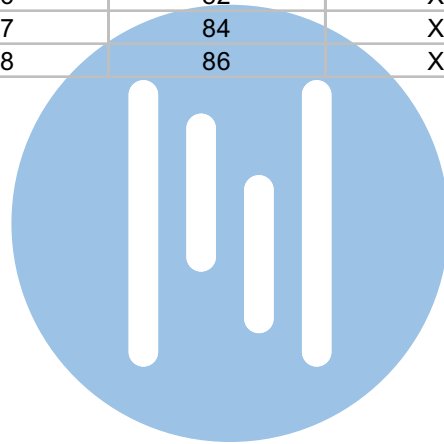

N-waarde	Huisnummer	Eindweerstand
1	52	X
2	54	X
3	56	X
4	58	X
5	60	X
6	62	X
7	64	X
8	66	X
9	68	X
10	70	X
11	72	X
12	74	X
13	76	X
14	78	X
15	80	X
16	82	X
17	84	X
18	86	X

nelec
INTERCOM MADE EASY