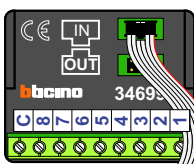

— = systeemkabel
Bij andere getwiste kabel 66% afstand!
Bij ongetwiste kabel max. 50 meter buitenpost naar videofoon.
UTP op aanvraag.

TWEEDRAADS BUS

Bij monteren/demonteren spanning eraf voorkomt defecten!

VideoVerdeler

De aders moeten echt OP de klemmen doorgelust worden!

DD8 digitizer: flatcable

Connector van flatcable nokje juiste kant op bij aansluiten op DD8

Digitizers & flatcables

Niet monteren/demonteren onder spanning
Bedrukkers mogen wel

nelec
INTERCOM MADE EASY

Digitizer voor 1 t/m 8 drukkers

Digitizer voor 9 t/m 16 drukkers

DEURSTATION S-130V

Pot.vrij contact tbv deur opener

Max. 100 meter systeemkabel tot laatste videofoon

nokjes connectoren wijzen naar elkaar

Max. 50 meter