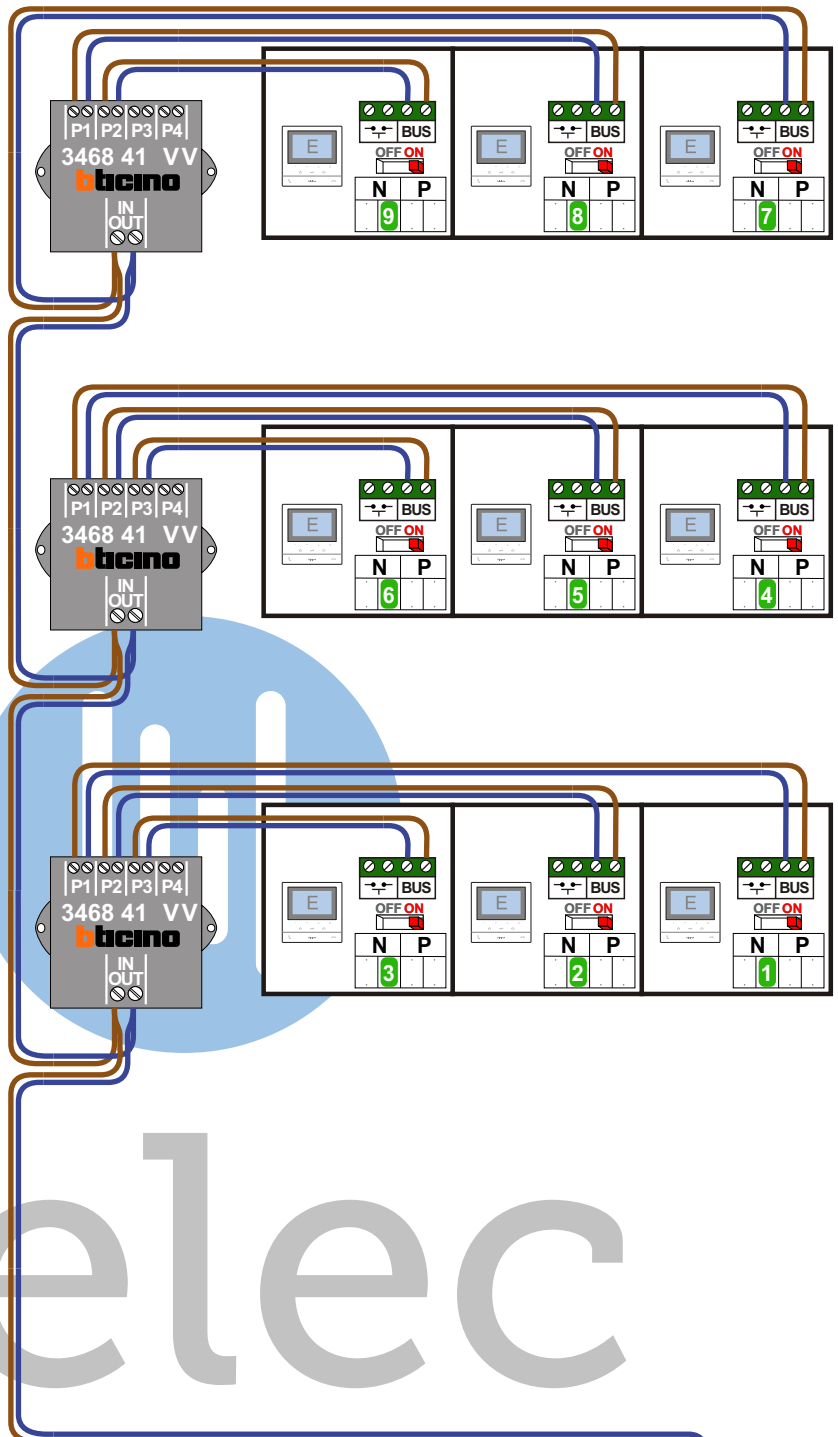

— = systeemkabel
Bij andere getwiste kabel 66% afstand!
Bij ongetwiste kabel max. 50 meter buitenpost naar videofoon.
UTP op aanvraag.

TWEEDRAADS BUS

Bij monteren/demonteren spanning eraf voorkomt defecten!

VideoVerdeler

De aders moeten echt OP de klemmen doorgelust worden!

DD8 digitizer: flatcable

Connector van flatcable nokje juiste kant op bij aansluiten op DD8

Digitizers & flatcables

Niet monteren/demonteren onder spanning
Bedrukkers mogen wel

nelec
INTERCOM MADE EASY

Digitizer voor 1 t/m 8 drukkers

Digitizer voor 9 t/m 16 drukkers

DEURSTATION S-130V

Pot.vrij contact tbv deur opener

Max. 100 meter systeemkabel tot laatste videofoon

nokjes connectoren wijzen naar elkaar