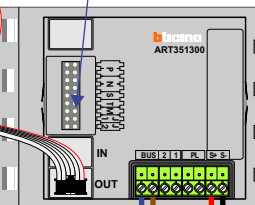

VideoVerdeler

De aders moeten echt OP de klemmen doorgelust worden!

DD8 digitzer: flatcable

Connector van flatcable nokje juiste kant op bij aansluiten op DD8

Digitizers & flatcables

Niet monteren/demonteren onder spanning
Beldrukkers mogen wel

nelec
INTERCOM MADE EASY

Digitizer voor 1 t/m 8 drukkers

Digitizer voor 9 t/m 16 drukkers

DEURSTATION S-130V

nokjes connectoren wijzen naar elkaar

Max. 50 meter

Max. 100 meter systeemkabel tot laatste videofoon