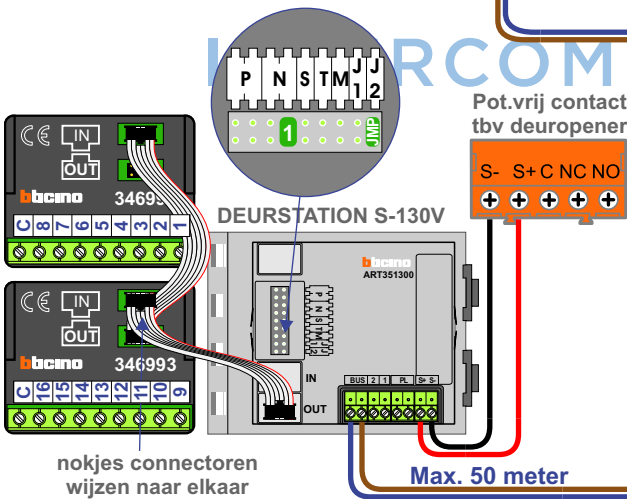

nelec
INTERCOM MADE EASY

— = systeemkabel
Bij andere getwiste kabel 66% afstand!
Bij ongetwiste kabel max. 50 meter buitenpost naar videofoon.
UTP op aanvraag.

TWEEDRAADS BUS

Bij monteren/demonteren spanning eraf voorkomt defecten!

VideoVerdeler

De aders moeten echt OP de klemmen doorgelust worden!

DD8 digitzer: flatcable

Connector van flatcable nokje juiste kant op bij aansluiten op DD8

Digitizers & flatcables

Niet monteren/demonteren onder spanning
Beldrukkers mogen wel

nelec
INTERCOM MADE EASY

Digitizer voor 1 t/m 8 drukkers

Digitizer voor 9 t/m 16 drukkers

nokjes connectoren wijzen naar elkaar

Max. 50 meter

Max. 100 meter systeemkabel tot laatste videofoon

N-waarde	Huisnummer	Eindweerstand
1	16	X
2	18	X
3	20	X
4	22	X
5	24	X
6	26	X
7	28	X
8	30	X
9	32	X