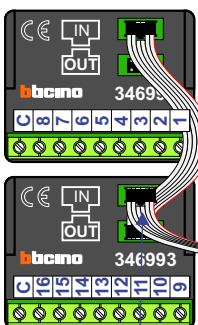

nelec
INTERCOM MADE EASY

— = systeemkabel
Bij andere getwiste kabel 66% afstand!
Bij ongetwiste kabel max. 50 meter buitenpost naar videofoon.
UTP op aanvraag.

TWEEDRAADS BUS

Bij monteren/demonteren spanning eraf voorkomt defecten!

VideoVerdeler

De aders moeten echt OP de klemmen doorgelust worden!

DD8 digitzer: flatcable

Connector van flatcable nokje juiste kant op bij aansluiten op DD8

Digitizers & flatcables

Niet monteren/demonteren onder spanning
Beldrukkers mogen wel

nelec
INTERCOM MADE EASY

Digitizer voor 1 t/m 8 drukkers

Digitizer voor 9 t/m 16 drukkers

DEURSTATION S-130V

nokjes connectoren wijzen naar elkaar

Max. 50 meter

Max. 100 meter systeemkabel tot laatste videofoon

N-waarde	Huisnummer	Eindweerstand
1	34	X
2	36	X
3	38	X
4	40	X
5	42	X
6	44	X
7	46	X
8	48	X
9	50	X

nelec
INTERCOM MADE EASY

— = systeemkabel
Bij andere getwiste kabel 66% afstand!
Bij ongetwiste kabel max. 50 meter buitenpost naar videofoon.
UTP op aanvraag.