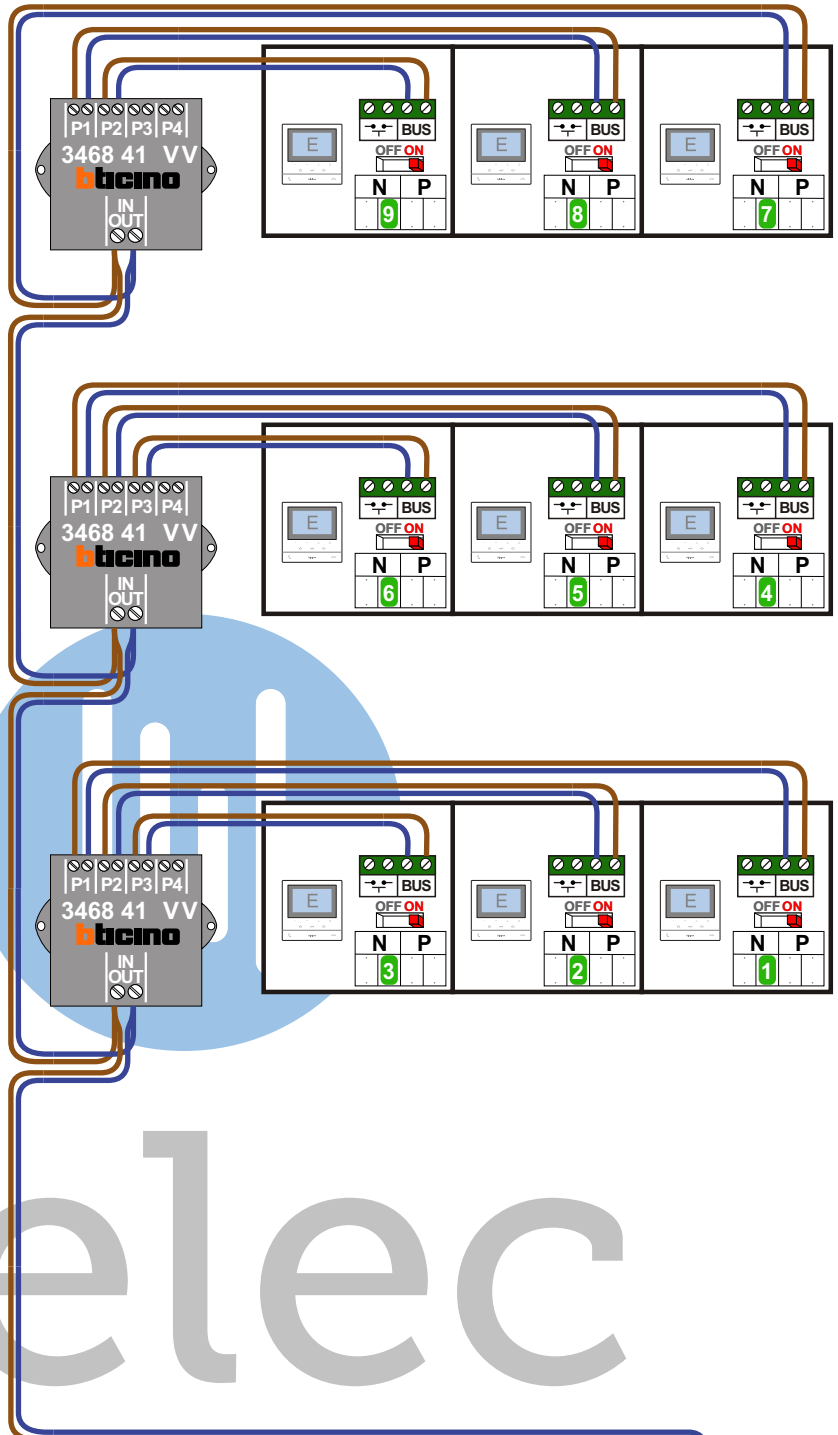

nelec
INTERCOM MADE EASY

— = systeemkabel
Bij andere getwiste kabel 66% afstand!
Bij ongetwiste kabel max. 50 meter buitenpost naar videofoon.
UTP op aanvraag.

TWEEDRAADS BUS

Bij monteren/demonteren spanning eraf voorkomt defecten!

VideoVerdeler

De aders moeten echt OP de klemmen doorgelust worden!

DD8 digitzer: flatcable

Connector van flatcable nokje juiste kant op bij aansluiten op DD8

Digitizers & flatcables

Niet monteren/demonteren onder spanning
Beldrukkers mogen wel