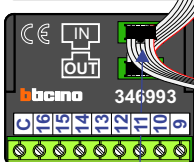

Digitizer voor 9 t/m 16 drukkers