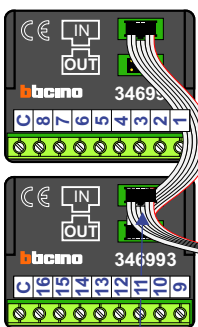

TWEEDRAADS BUS

Bij monteren/demonteren spanning eraf voorkomt defecten!

VideoVerdeler

De aders moeten echt OP de klemmen doorgelust worden!

DD8 digitizer: flatcable

Connector van flatcable nokje juiste kant op bij aansluiten op DD8

Digitizers & flatcables

Niet monteren/demonteren onder spanning
Beldrukkers mogen wel

nelec
INTERCOM MADE EASY

Digitizer voor 1 t/m 8 drukkers

Digitizer voor 9 t/m 16 drukkers

DEURSTATION S-130V

Pot.vrij contact tbv deurpenner

Max. 100 meter systeemkabel tot laatste videofoon

nokjes connectoren wijzen naar elkaar

Max. 50 meter

N-waarde	Huisnummer	Eindweerstand
1	88	X
2	90	X
3	92	X
4	94	X
5	96	X
6	98	X
7	100	X
8	102	X
9	104	X

nelec
INTERCOM MADE EASY