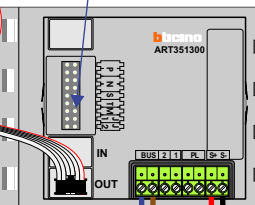

nelec
INTERCOM MADE EASY

Digitizer voor 1 t/m 8 drukkers

Digitizer voor 9 t/m 16 drukkers

DEURSTATION S-130V

Pot.vrij contact tbv deur opener

Max. 100 meter systeemkabel tot laatste videofoon

nokjes connectoren wijzen naar elkaar

Max. 50 meter

N-waarde	Huisnummer	Eindweerstand
1	106	X
2	108	X
3	110	X
4	112	X
5	114	X
6	116	X
7	118	X
8	120	X
9	122	X

nelec
INTERCOM MADE EASY