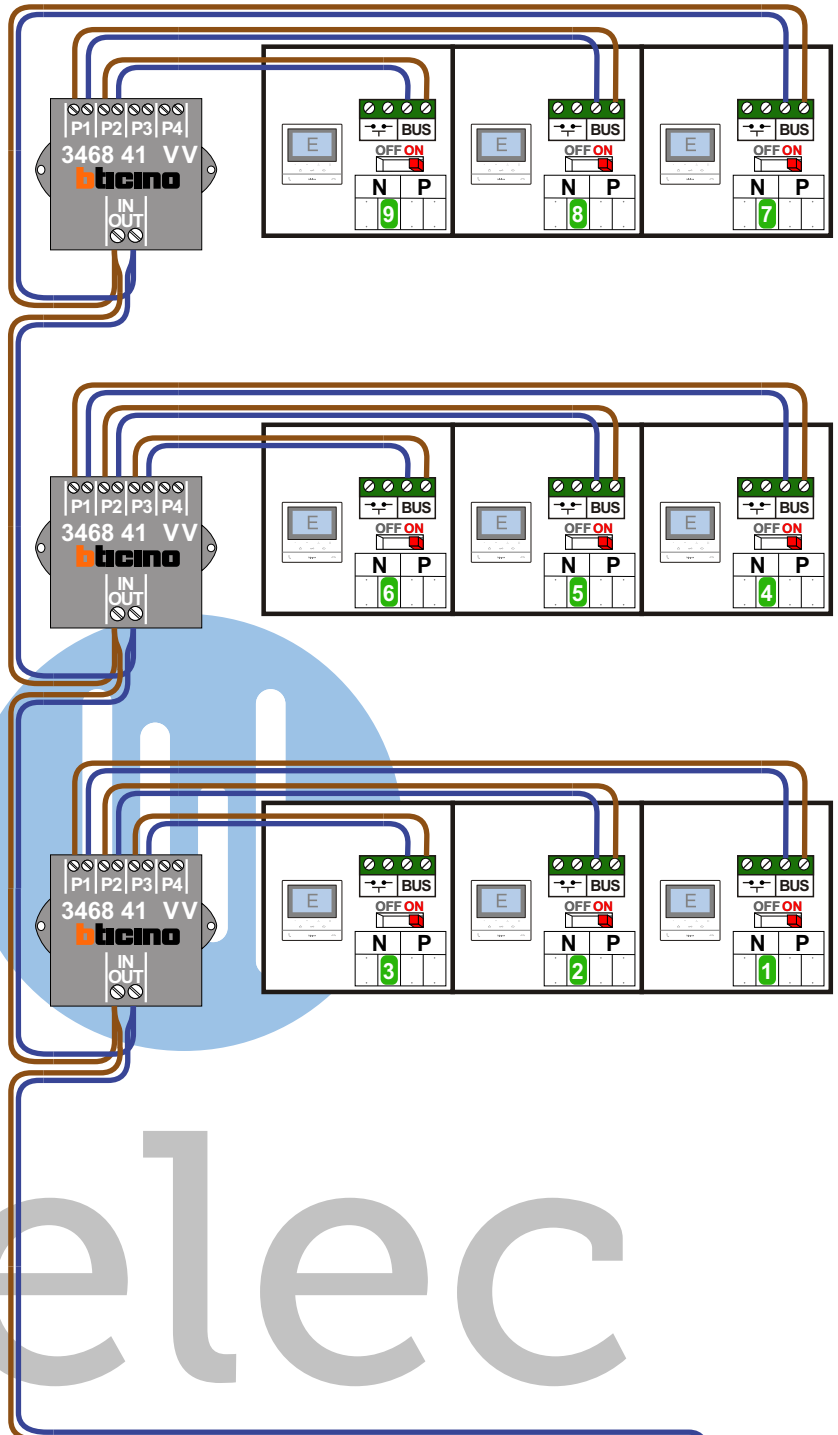

N-waarde	Huisnummer	Eindweerstand
1	34	X
2	36	X
3	38	X
4	40	X
5	42	X
6	44	X
7	46	X
8	48	X
9	50	X

nelec
INTERCOM MADE EASY

— = systeemkabel
Bij andere getwiste kabel 66% afstand!
Bij ongetwiste kabel max. 50 meter buitenpost naar videofoon.
UTP op aanvraag.

TWEEDRAADS BUS

Bij monteren/demonteren spanning eraf voorkomt defecten!

VideoVerdeler

De aders moeten echt OP de klemmen doorgelust worden!

DD8 digitizer: flatcable

Connector van flatcable nokje juiste kant op bij aansluiten op DD8

Digitizers & flatcables

Niet monteren/demonteren onder spanning
Beldrukkers mogen wel

nelec
INTERCOM MADE EASY

Digitizer voor 1 t/m 8 drukkers

Digitizer voor 9 t/m 16 drukkers

DEURSTATION S-130V

Pot.vrij contact tbv deurpenner

Max. 100 meter systeemkabel tot laatste videofoon

nokjes connectoren wijzen naar elkaar

Max. 50 meter

N-waarde	Huisnummer	Eindweerstand
1	88	X
2	90	X
3	92	X
4	94	X
5	96	X
6	98	X
7	100	X
8	102	X
9	104	X

nelec
INTERCOM MADE EASY