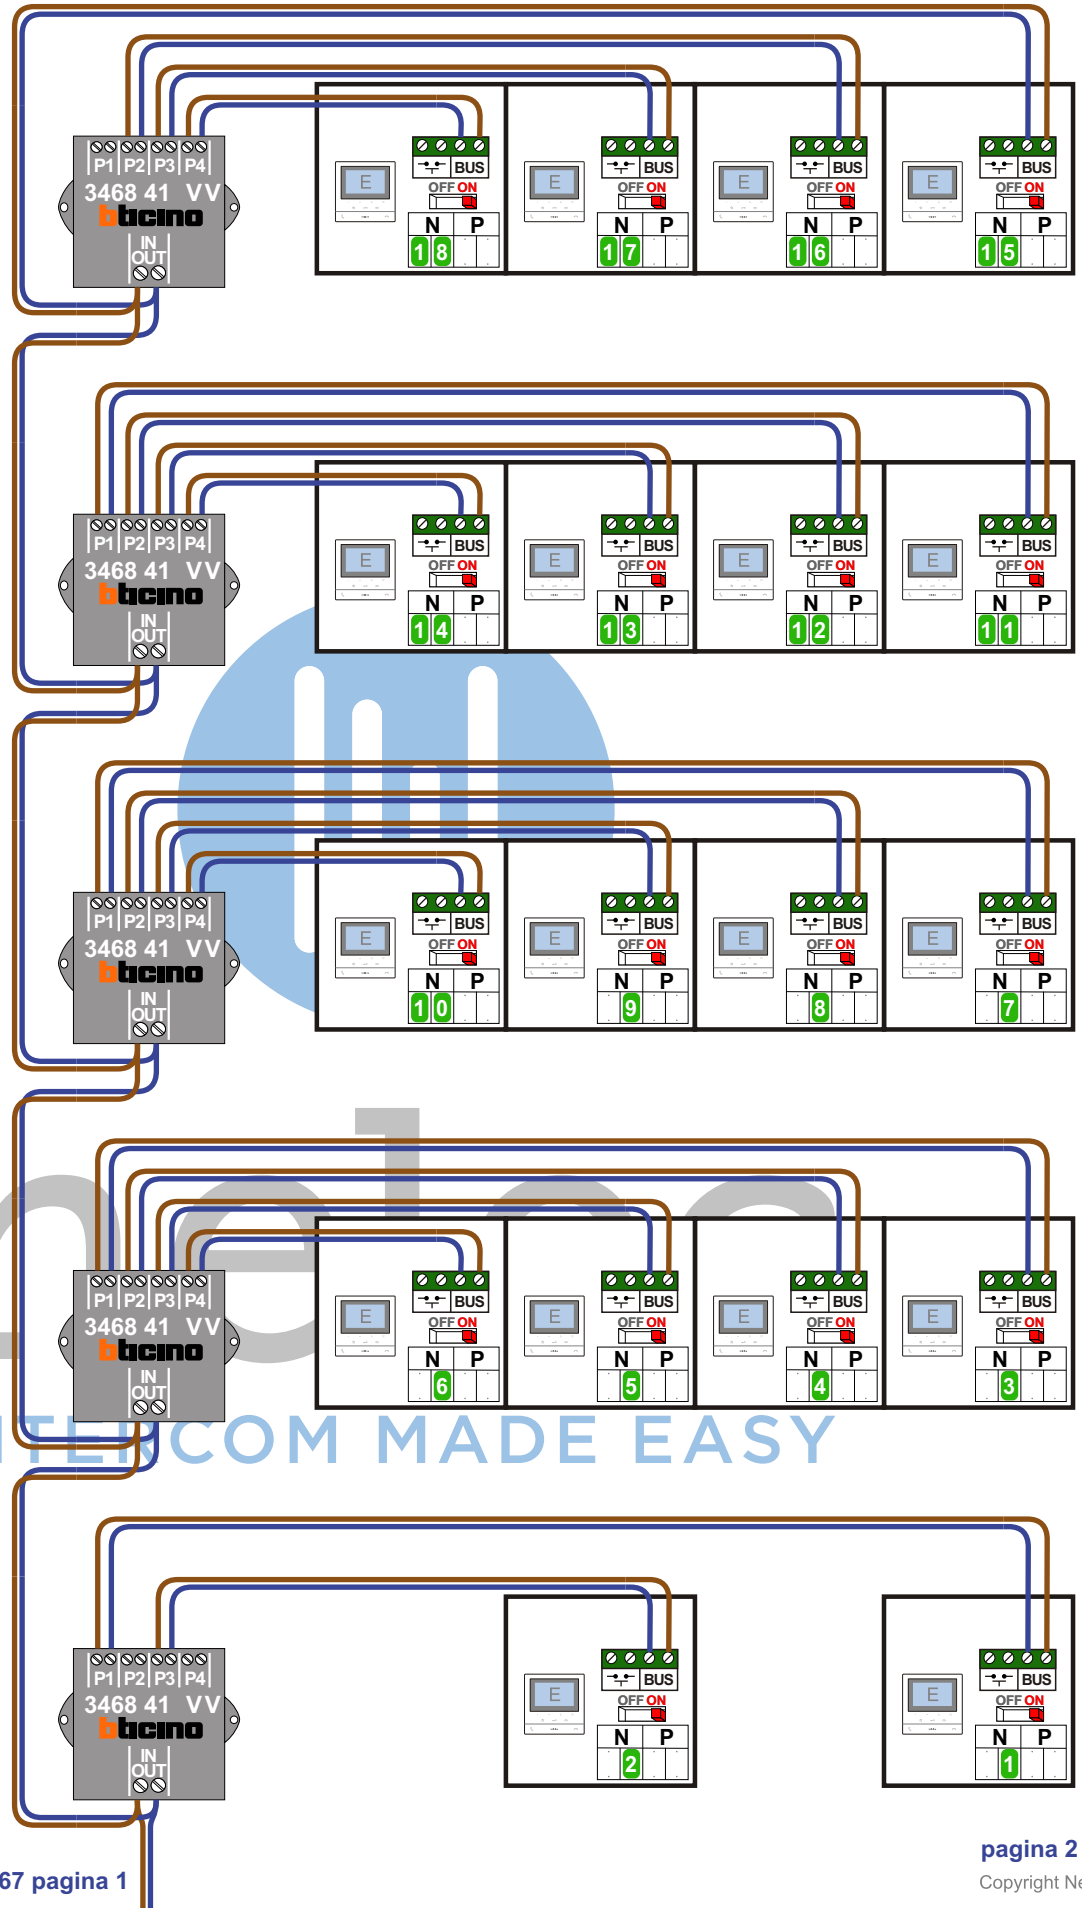

naar VV pagina 2

— = systeemkabel
Bij andere getwiste kabel 66% afstand!
Bij ongetwiste kabel max. 50 meter buitenpost naar videofoon.
UTP op aanvraag.

TWEEDRAADS BUS

Bij monteren/demonteren spanning eraf voorkomt defecten!

VideoVerdeler

De aders moeten echt OP de klemmen doorgeplugt worden!

N-waarde	Huisnummer	Eindweerstand
1	52	X
2	54	X
3	56	X
4	58	X
5	60	X
6	62	X
7	64	X
8	66	X
9	68	X
10	70	X
11	72	X
12	74	X
13	76	X
14	78	X
15	80	X
16	82	X
17	84	X
18	86	X

nelec
INTERCOM MADE EASY

— = systeemkabel
Bij andere getwiste kabel 66% afstand!
Bij ongetwiste kabel max. 50 meter buitenpost naar videofoon.
UTP op aanvraag.

TWEEDRAADS BUS

Bij monteren/demonteren spanning eraf voorkomt defecten!

VideoVerdeler

De aders moeten echt OP de klemmen doorgelust worden!

DD8 digitzer: flatcable

Connector van flatcable nokje juiste kant op bij aansluiten op DD8

Digitizers & flatcables

Niet monteren/demonteren onder spanning
Beldrukkers mogen wel