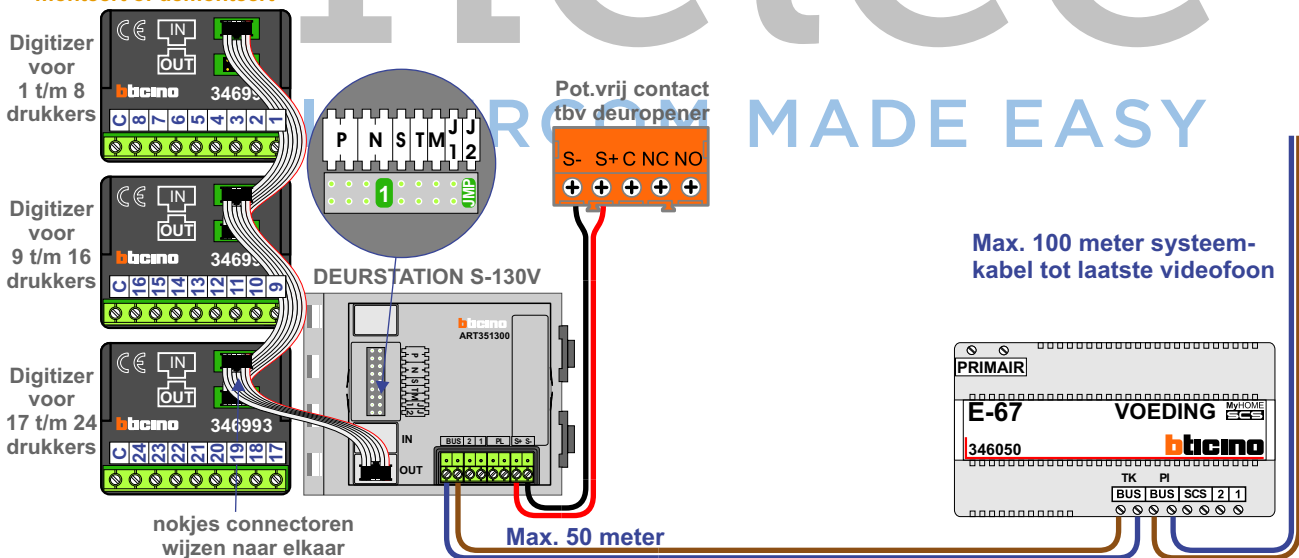

DD8 digitizer: flatcable

Connector van flatcable nokje juiste kant op bij aansluiten op DD8

Digitizers & flatcables

Niet monteren/demonteren onder spanning
 Beldrukkers mogen wel

nelec
INTERCOM MADE EASY

Haal de spanning van het systeem als je een digitizer monteert of demonteert

naar VV pagina 2

— = systeemkabel
Bij andere getwiste kabel 66% afstand!
Bij ongetwiste kabel max. 50 meter buitenpost naar videofoon.
UTP op aanvraag.

TWEEDRAADS BUS

Bij monteren/demonteren spanning eraf voorkomt defecten!

VideoVerdeler

De aders moeten echt OP de klemmen doorgeplugt worden!

N-waarde	Huisnummer	Eindweerstand
1	52	X
2	54	X
3	56	X
4	58	X
5	60	X
6	62	X
7	64	X
8	66	X
9	68	X
10	70	X
11	72	X
12	74	X
13	76	X
14	78	X
15	80	X
16	82	X
17	84	X
18	86	X

nelec
INTERCOM MADE EASY

— = systeemkabel
Bij andere getwiste kabel 66% afstand!
Bij ongetwiste kabel max. 50 meter buitenpost naar videofoon.
UTP op aanvraag.

TWEEDRAADS BUS

Bij monteren/demonteren spanning eraf voorkomt defecten!