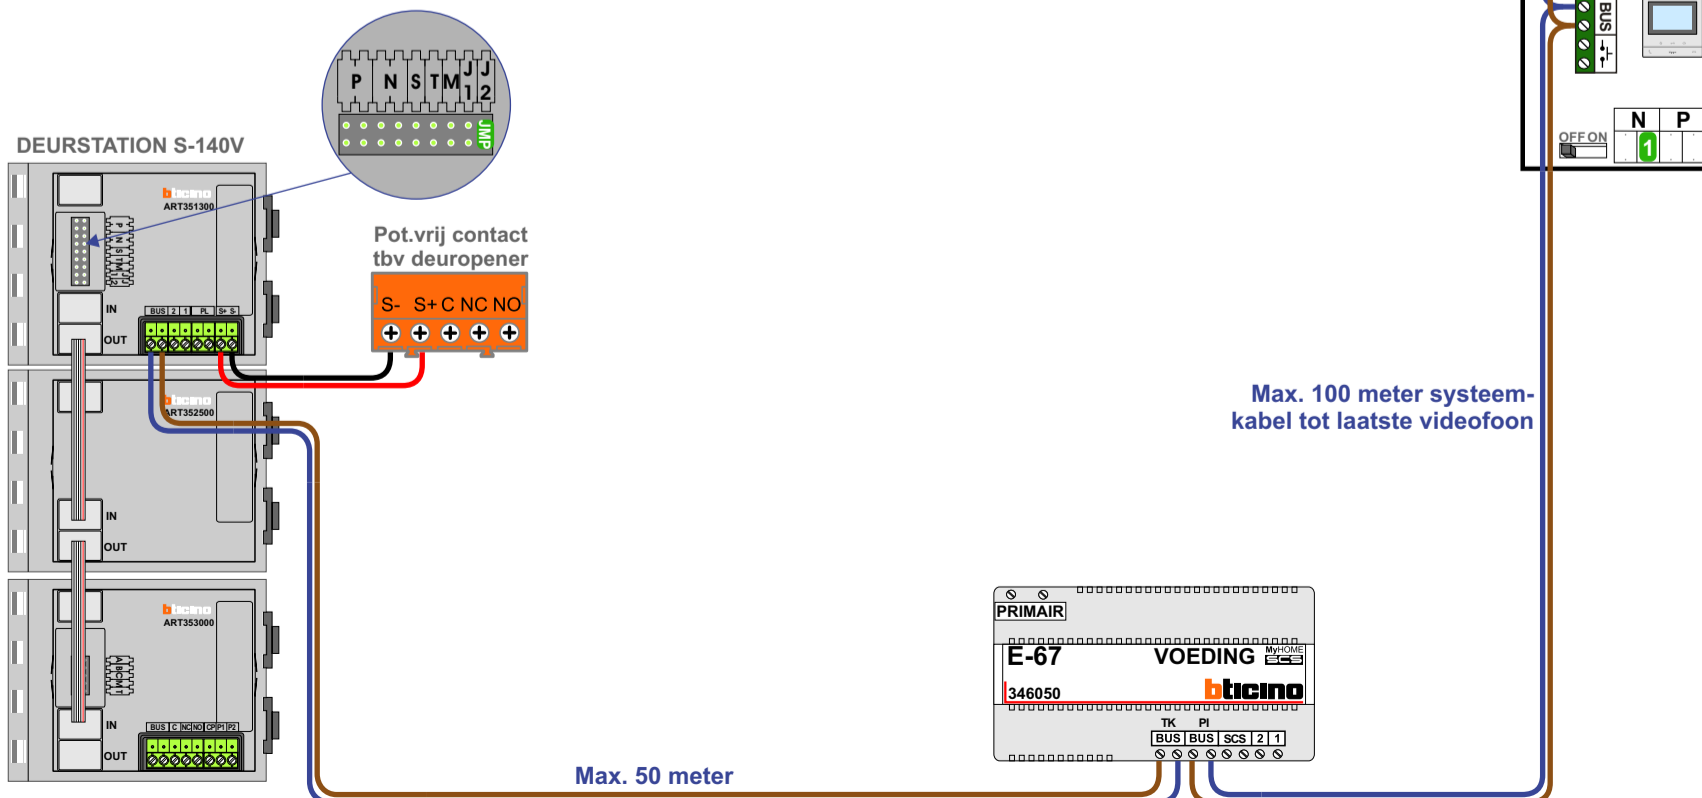

VideoVerdelers

De aders moeten echt **OP** de klemmen doorgelust worden!

= systeemkabel
Bij andere getwiste kabel **66%** afstand!
Bij ongetwiste kabel **max. 50 meter** buitenpost naar videofoon.
UTP op aanvraag.

TWEEDRAADS BUS
 
Bij monteren/demonteren **spanning eraf** voorkomt defecten!

Digitizers & flatcables

Niet monteren/demonteren onder spanning
Beldrukkers mogen wel

M-50

De aders moeten echt **OP** de connector doorgelust worden!

nelec
INTERCOM MADE EASY

= systeemkabel
Bij andere getwiste kabel **66%** afstand!
Bij ongetwiste kabel **max. 50 meter** buitenpost naar videofoon.
UTP op aanvraag.

TWEEDRAADS BUS
 
Bij monteren/demonteren **spanning eraf** voorkomt defecten!