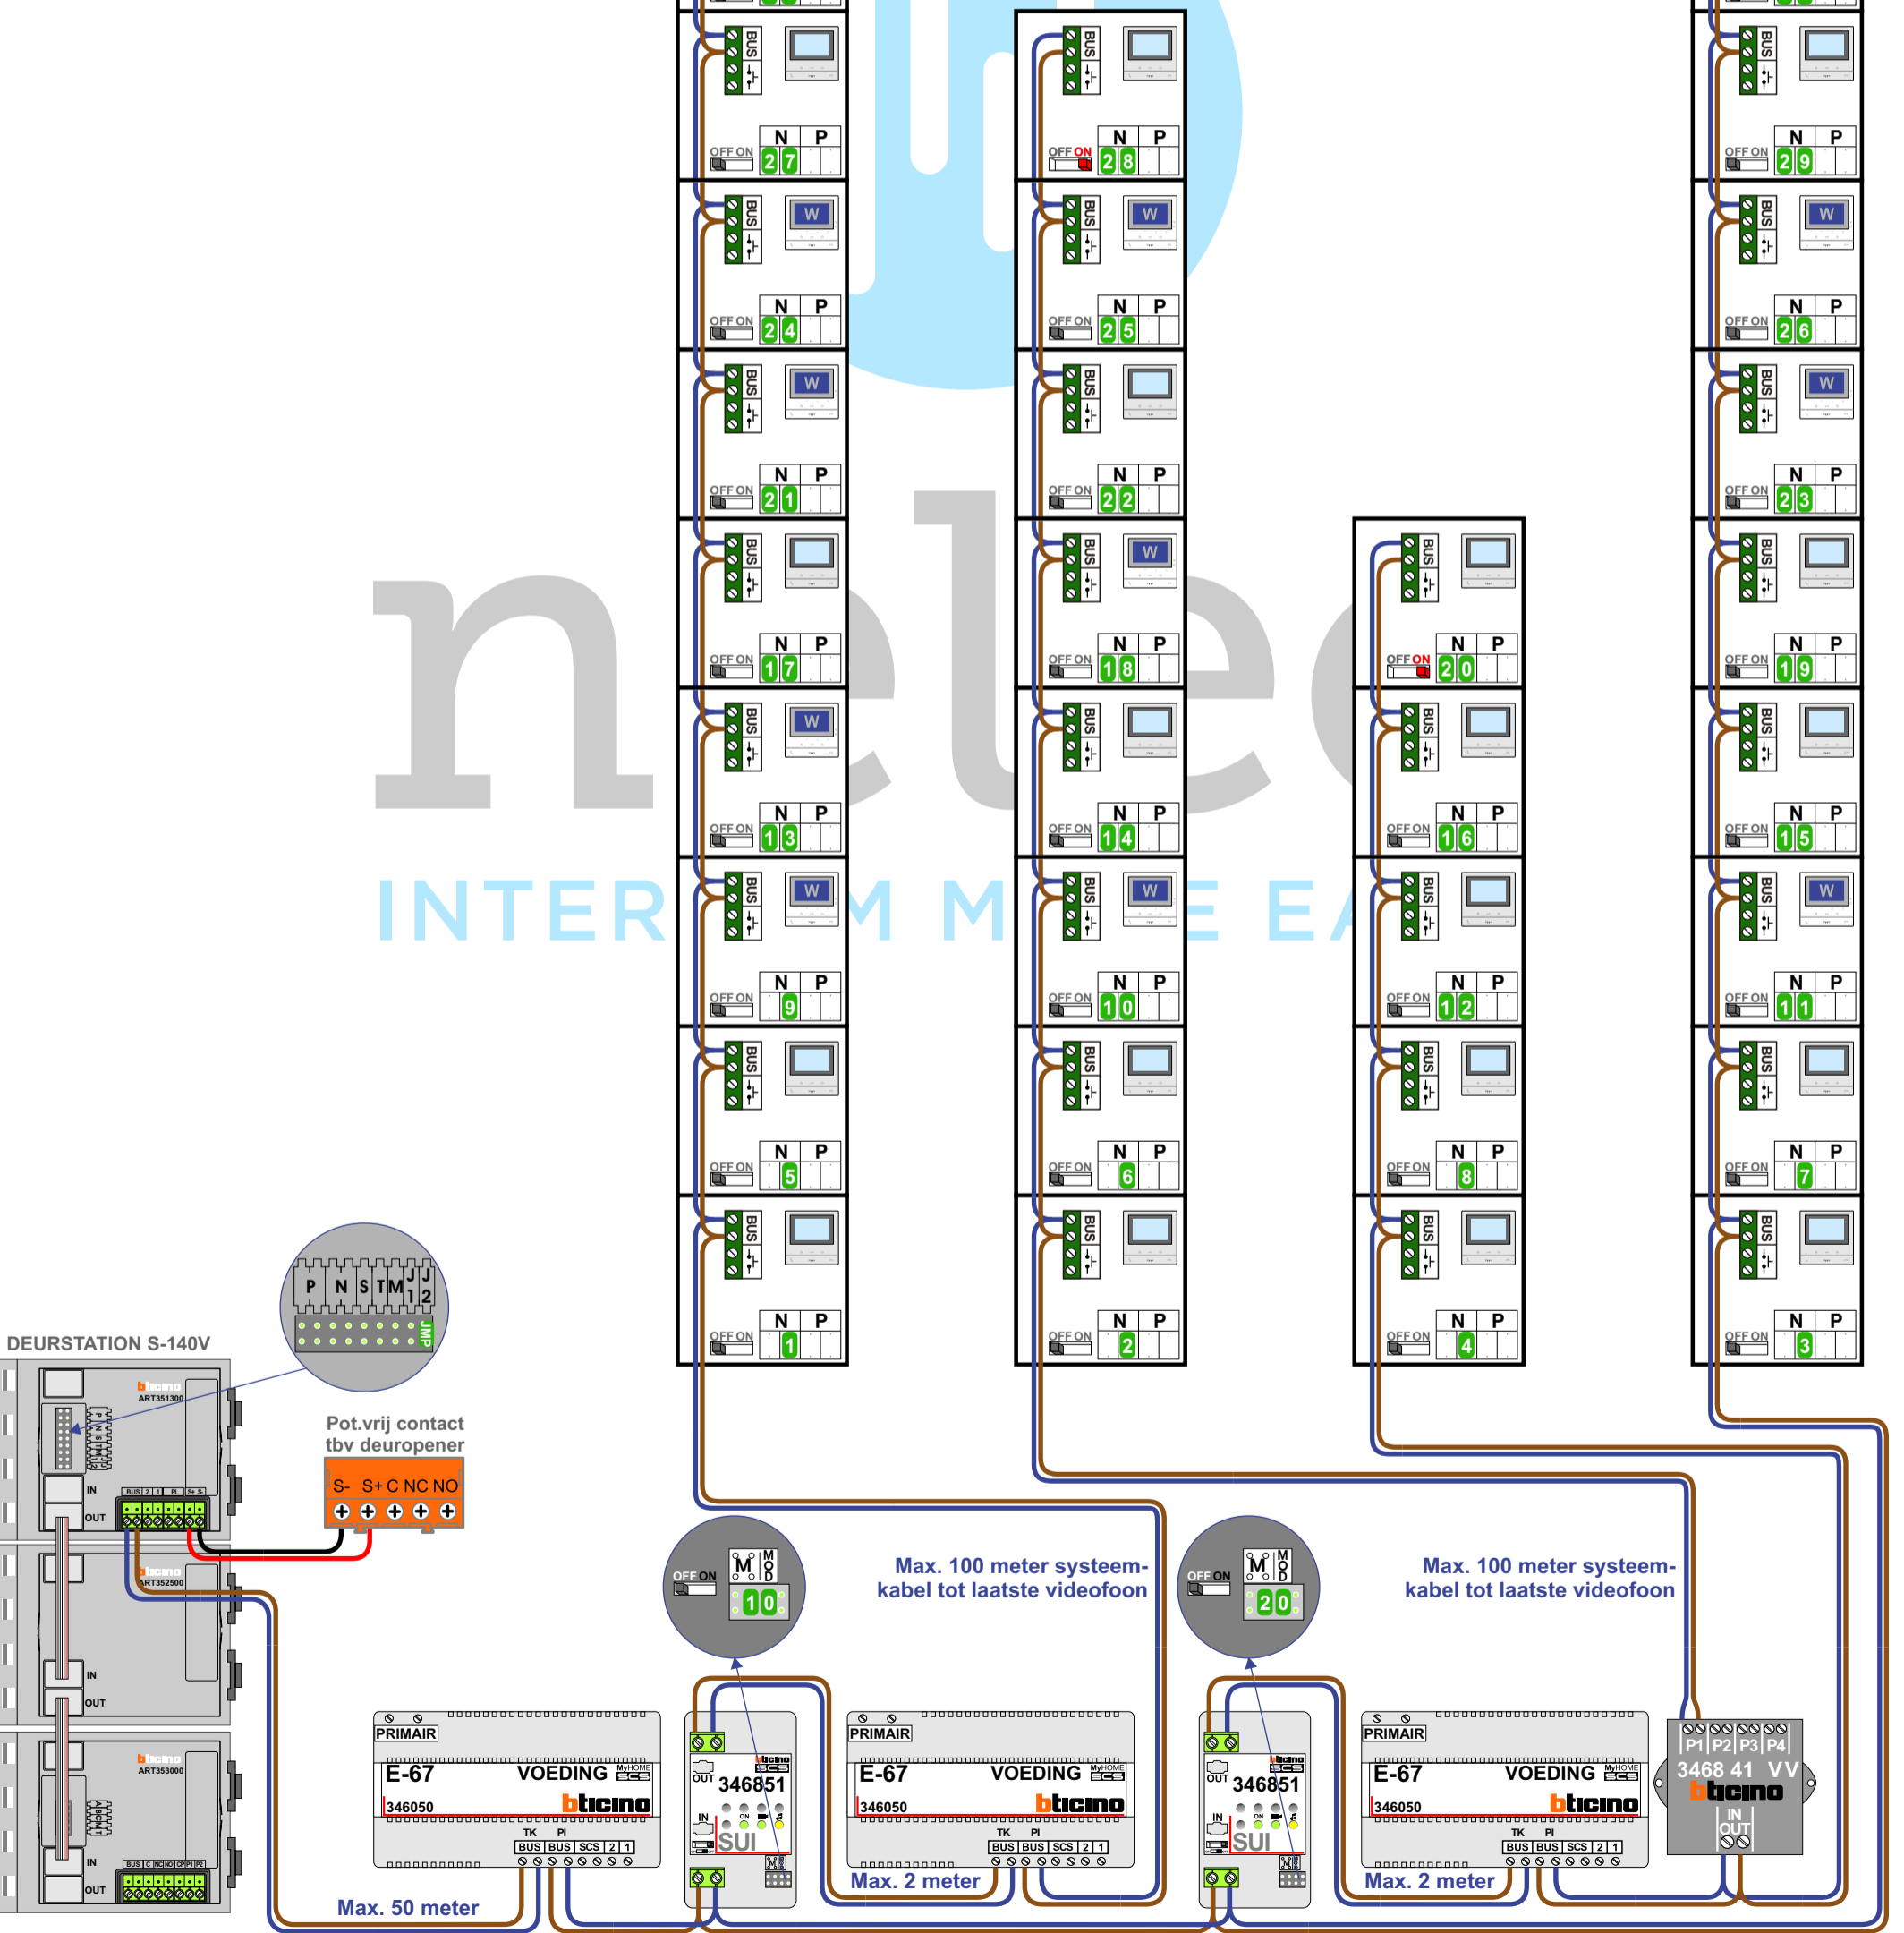

= systeemkabel
Bij andere getwiste kabel **66%** afstand!
Bij ongetwiste kabel **max. 50 meter** buitenpost naar videofoon.
UTP op aanvraag.

TWEEDRAADS BUS

Bij monteren/demonteren **spanning eraf** voorkomt defecten!

Digitizers & flatcables

Niet monteren/demonteren onder spanning
Beldrukkers mogen wel

M-50

De aders moeten echt **OP** de connector doorgelust worden!

SUI

De aders moeten echt **OP** de klemmen doorgelust worden!

VideoVerdelers

De aders moeten echt **OP** de klemmen doorgelust worden!

= systeemkabel
Bij andere getwiste kabel **66%** afstand!
Bij ongetwiste kabel **max. 50 meter** buitenpost naar videofoon.
UTP op aanvraag.

nelec
INTERCOM MADE EASY

= systeemkabel
Bij andere getwiste kabel **66%** afstand!
Bij ongetwiste kabel **max. 50 meter** buitenpost naar videofoon.
UTP op aanvraag.

TWEEDRAADS BUS
 
Bij monteren/demonteren **spanning eraf** voorkomt defecten!