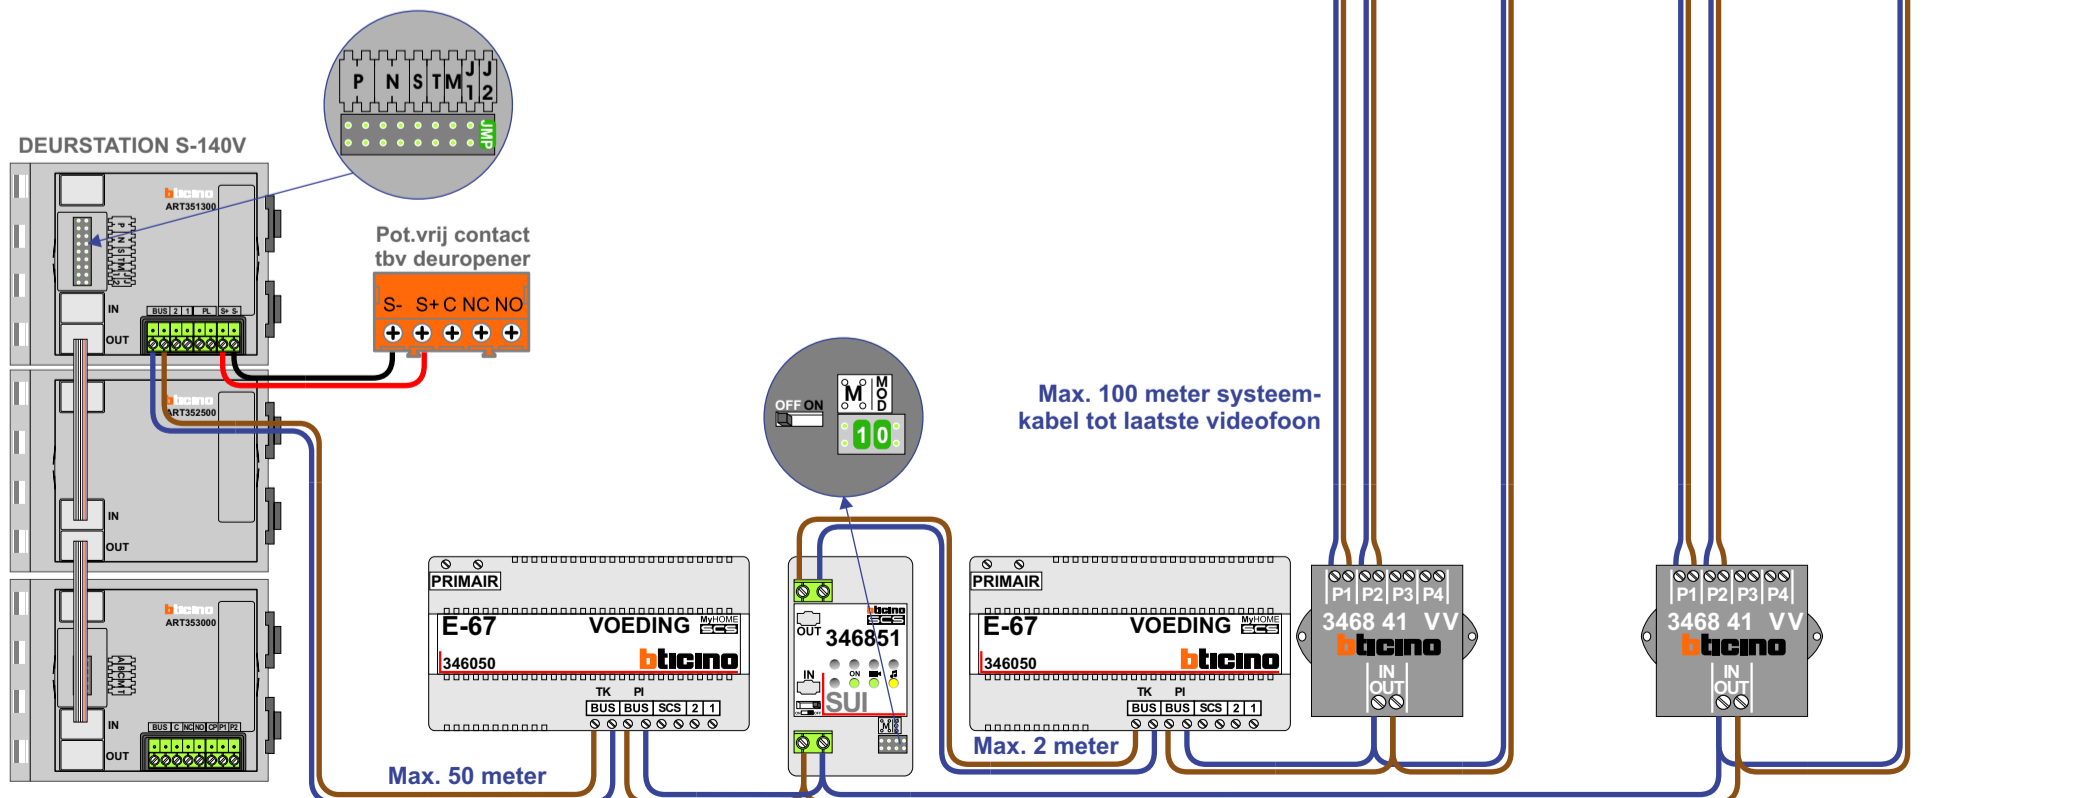

= systeemkabel
Bij andere getwiste kabel **66%** afstand!
Bij ongetwiste kabel **max. 50 meter** buitenpost naar videofoon.
UTP op aanvraag.

TWEEDRAADS BUS

Bij monteren/demonteren **spanning eraf** voorkomt defecten!

Digitizers & flatcables

Niet monteren/demonteren onder spanning
Beldrukkers mogen wel

M-50

De aders moeten echt **OP** de connector doorgelust worden!

VideoVerdeler

De aders moeten echt **OP** de klemmen doorgelust worden!

nelec
INTERCO