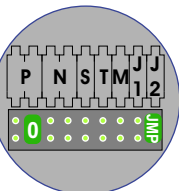

M-50

De anders moeten echt OP de connector doorgelust worden!

VideoVerdeler

De anders moeten echt OP de klemmen doorgelust worden!

DEURSTATION S-140V

Pot.vrij contact tbv deurpener

S- S+C NC NO

DEURSTATION S-140V

Pot.vrij contact tbv deurpener

S- S+C NC NO

Max. 100 meter systeemkabel tot laatste videofoon

Max. 50 meter

Max. 50 meter

nelec  
INTERCOM MADE EASY