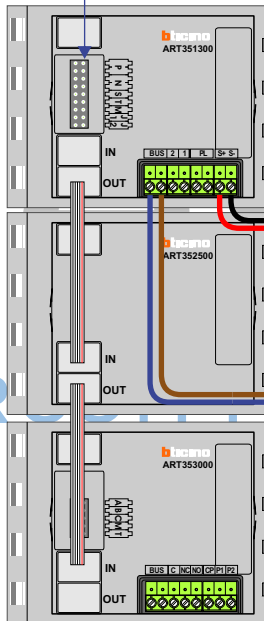

**— = systeemkabel**  
 Bij andere getwiste kabel 66% afstand!  
 Bij ongetwiste kabel max. 50 meter buitenpost naar videofoon.  
 UTP op aanvraag.

**TWEEDRAADS BUS**

Bij monteren/demonteren spanning eraf voorkomt defecten!

M-50

De anders moeten echt OP de connector doorgelust worden!

VideoVerdeler

De anders moeten echt OP de klemmen doorgelust worden!

DEURSTATION S-140V

Pot.vrij contact tbv deurpener

S- S+C NC NO

DEURSTATION S-140V

Pot.vrij contact tbv deurpener

S- S+C NC NO

Max. 100 meter systeemkabel tot laatste videofoon

Max. 50 meter

Max. 50 meter

nelec  
INTERCOM MADE EASY