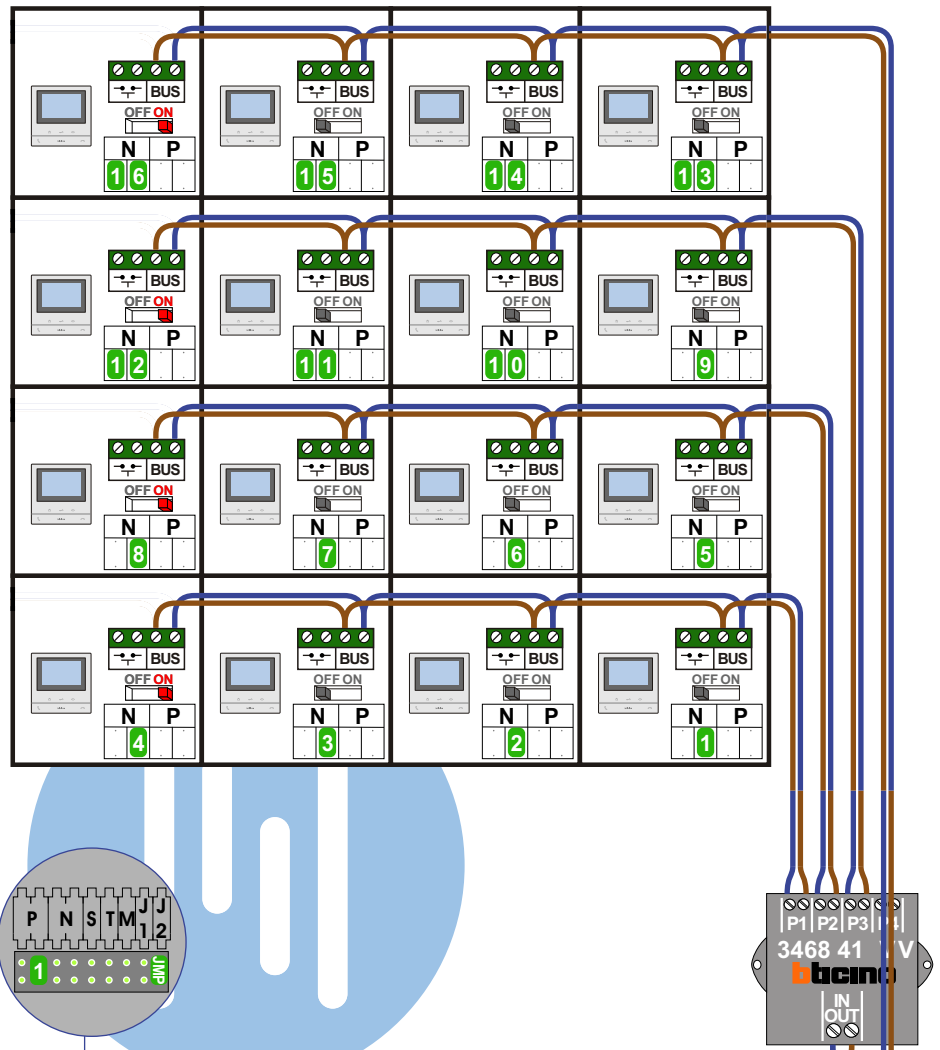

**— = systeemkabel**  
 Bij andere getwiste kabel 66% afstand!  
 Bij ongetwiste kabel max. 50 meter buitenpost naar videofoon.  
 UTP op aanvraag.

**TWEEDRAADS BUS**

Bij monteren/demonteren spanning eraf voorkomt defecten!

M-50

De anders moeten echt OP de connector doorgelust worden!

VideoVerdeler

De anders moeten echt OP de klemmen doorgelust worden!

DEURSTATION S-140V

Pot.vrij contact tbv deurpener

S- S+C NC NO

DEURSTATION S-140V

Pot.vrij contact tbv deurpener

S- S+C NC NO

Max. 100 meter systeemkabel tot laatste videofoon

Max. 50 meter

Max. 50 meter

nelec  
INTERCOM MADE EASY