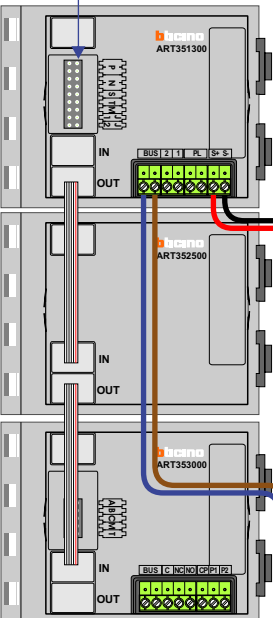

**— = systeemkabel**  
 Bij andere getwiste kabel 66% afstand!  
 Bij ongetwiste kabel max. 50 meter buitenpost naar videofoon.  
 UTP op aanvraag.

**TWEEDRAADS BUS**

Bij monteren/demonteren spanning eraf voorkomt defecten!

M-50

De anders moeten echt OP de connector doorgelust worden!

VideoVerdeler

De anders moeten echt OP de klemmen doorgelust worden!

DEURSTATION S-140V

Pot.vrij contact tbv deurpener

S- S+C NC NO

DEURSTATION S-140V

Pot.vrij contact tbv deurpener

S- S+C NC NO

Max. 100 meter systeemkabel tot laatste videofoon

Max. 50 meter

Max. 50 meter

nelec  
INTERCOM MADE EASY