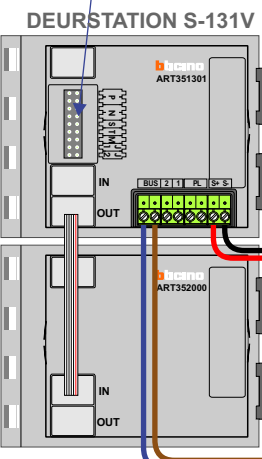

De twee stijgers echt OP de klemmen van E-67 aansluiten!

TWEEDRAADS BUS

Bij monteren/demonteren spanning eraf voorkomt defecten!

Digitizers & flatcables

Niet monteren/demonteren onder spanning
 Beldrukkers mogen wel!

Max. 50 meter

Max. 100 meter systeemkabel tot laatste videofoon

nelec
INTERCOM MADE EASY

 = **stroomkabel**
Bij andere getwiste
kabel 66% afstand!
Bij ongetwiste kabel
max. 50 meter buiten-
post naar videofoon.
UTP op aanvraag.

TWEEDRAADS BUS
 
Bij monteren/demonteren
spanning eraf
voorkomt defecten!

nelec
INTERCOM MADE EASY