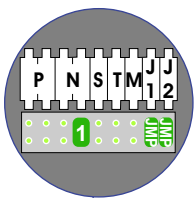

De twee stijgers echt OP de klemmen van E-67 aansluiten!

TWEEDRAADS BUS

Bij monteren/demonteren spanning eraf voorkomt defecten!

Digitizers & flatcables

Niet monteren/demonteren onder spanning
 Beldrukkers mogen wel!

Max. 50 meter

Max. 100 meter systeemkabel tot laatste videofoon

nelec
INTERCOM MADE EASY

 = **stroomkabel**
Bij andere getwiste
kabel 66% afstand!
Bij ongetwiste kabel
max. 50 meter buiten-
post naar videofoon.
UTP op aanvraag.

TWEEDRAADS BUS
 
Bij monteren/demonteren
spanning eraf
voorkomt defecten!

nelec
INTERCOM MADE EASY