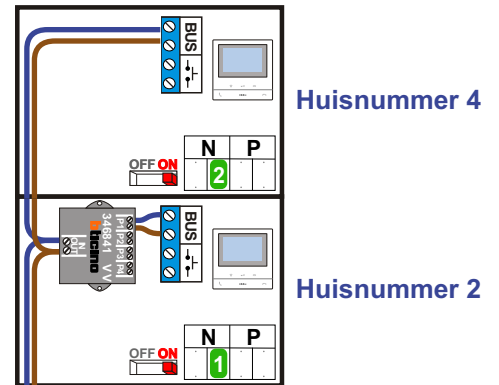

De twee stijgers echt OP de klemmen van E-67 aansluiten!

TWEEDRAADS BUS

Bij monteren/demonteren spanning eraf voorkomt defecten!

Digitizers & flatcables

Niet monteren/demonteren onder spanning
 Beldrukkers mogen wel!

Max. 50 meter

Max. 100 meter systeemkabel tot laatste videofoon

nelec
INTERCOM MADE EASY

 = **stroomkabel**
Bij andere getwiste
kabel 66% afstand!
Bij ongetwiste kabel
max. 50 meter buiten-
post naar videofoon.
UTP op aanvraag.

TWEEDRAADS BUS
 
Bij monteren/demonteren
spanning eraf
voorkomt defecten!

nelec
INTERCOM MADE EASY