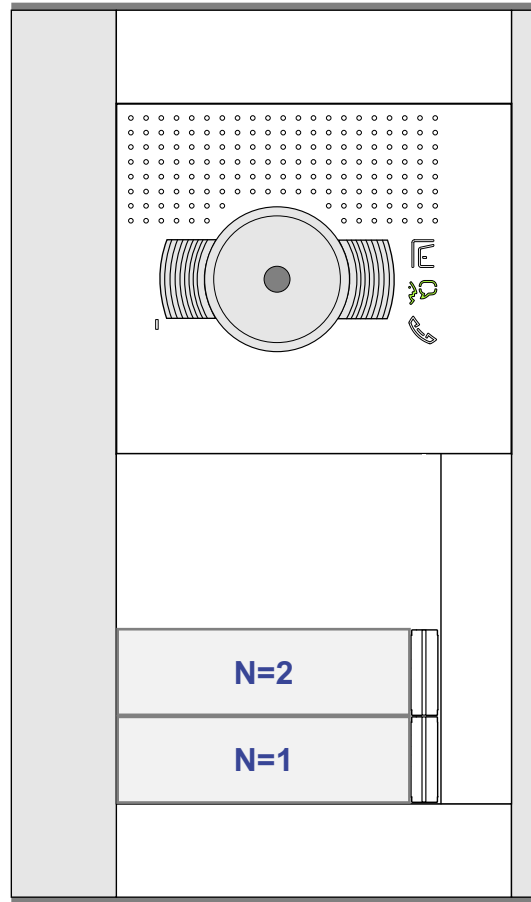

= **stroomkabel**
Bij andere getwiste
kabel 66% afstand!
Bij ongetwiste kabel
max. 50 meter buiten-
post naar videofoon.
UTP op aanvraag.

TWEEDRAADS BUS

Bij monteren/demonteren
spanning eraf
voorkomt defecten!

nelec
INTERCOM MADE EASY