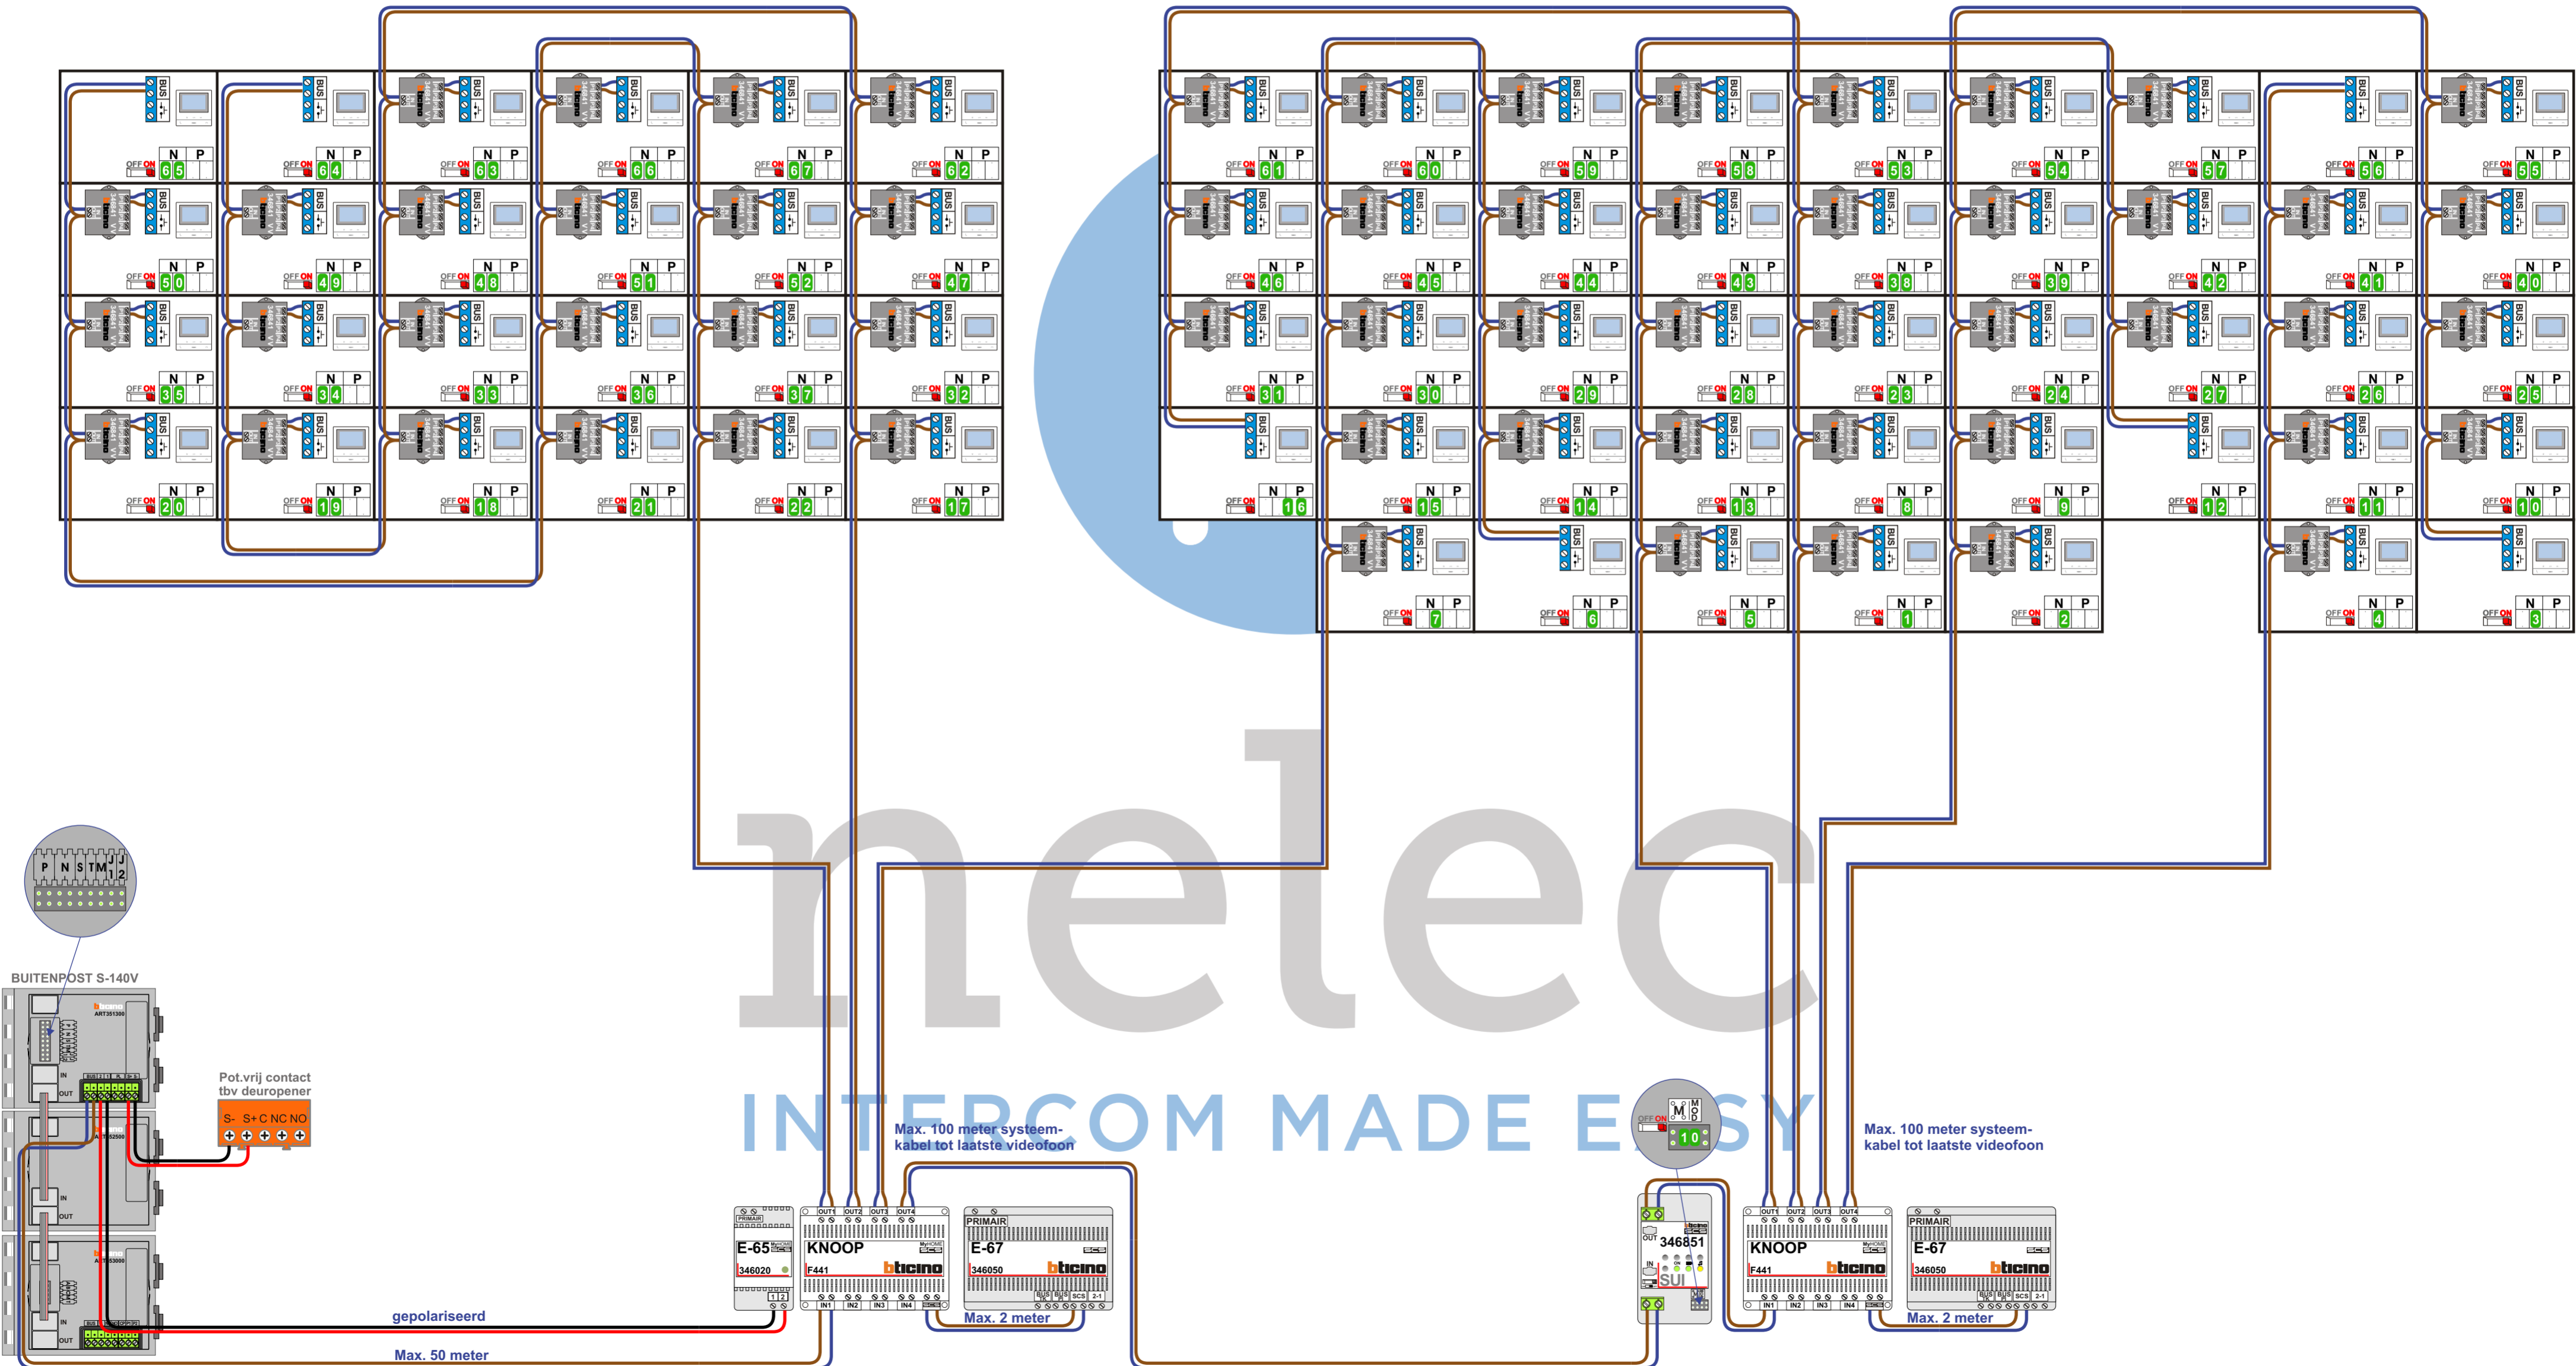

— = systeemkabel
Bij andere getwiste kabel **66%** afstand!
Bij ongetwiste kabel **max. 50 meter** buitenpost naar videofoon.
UTP op aanvraag.

TWEEDRAADS BUS

Bij monteren/demonteren **spanning eraf** voorkomt defecten!

VideoVerdeler

De aders moeten **echt OP de klemmen** doorgelust worden!

Digitizers & flatcables

Niet monteren/demonteren **onder spanning** Beldrukkers mogen wel!

Blok D1

Blok C

 = systeemkabel
 Bij andere getwiste kabel 66% afstand!
 Bij ongetwiste kabel max. 50 meter buitenpost naar videofoon.
 UTP op aanvraag.

TWEEDRAADS BUS
 
 Bij monteren/demonteren spanning eraf voorkomt defecten!

N-Waarde	Huisnummer	Switch-ON
1	254	X
2	256	X
3	258	X
4	260	X
5	262	X
6	264	X
7	266	X
8	268	X
9	270	X
10	272	X
11	274	X
12	276	X
13	278	X
14	280	X
15	282	X
16	284	X
17	286	X
18	288	X
19	290	X
20	292	X
21	294	X
22	296	X
23	298	X
24	300	X
25	302	X
26	304	X
27	306	X
28	308	X
29	310	X
30	312	X
31	314	X
32	316	X
33	318	X
34	320	X

N-Waarde	Huisnummer	Switch-ON
35	322	X
36	324	X
37	326	X
38	328	X
39	330	X
40	332	X
41	334	X
42	336	X
43	338	X
44	340	X
45	342	X
46	344	X
47	346	X
48	348	X
49	350	X
50	352	X
51	354	X
52	356	X
53	358	X
54	360	X
55	362	X
56	364	X
57	366	X
58	368	X
59	370	X
60	372	X
61	374	X
62	376	X
63	378	X
64	380	X
65	382	X
66	384	X
67	386	X