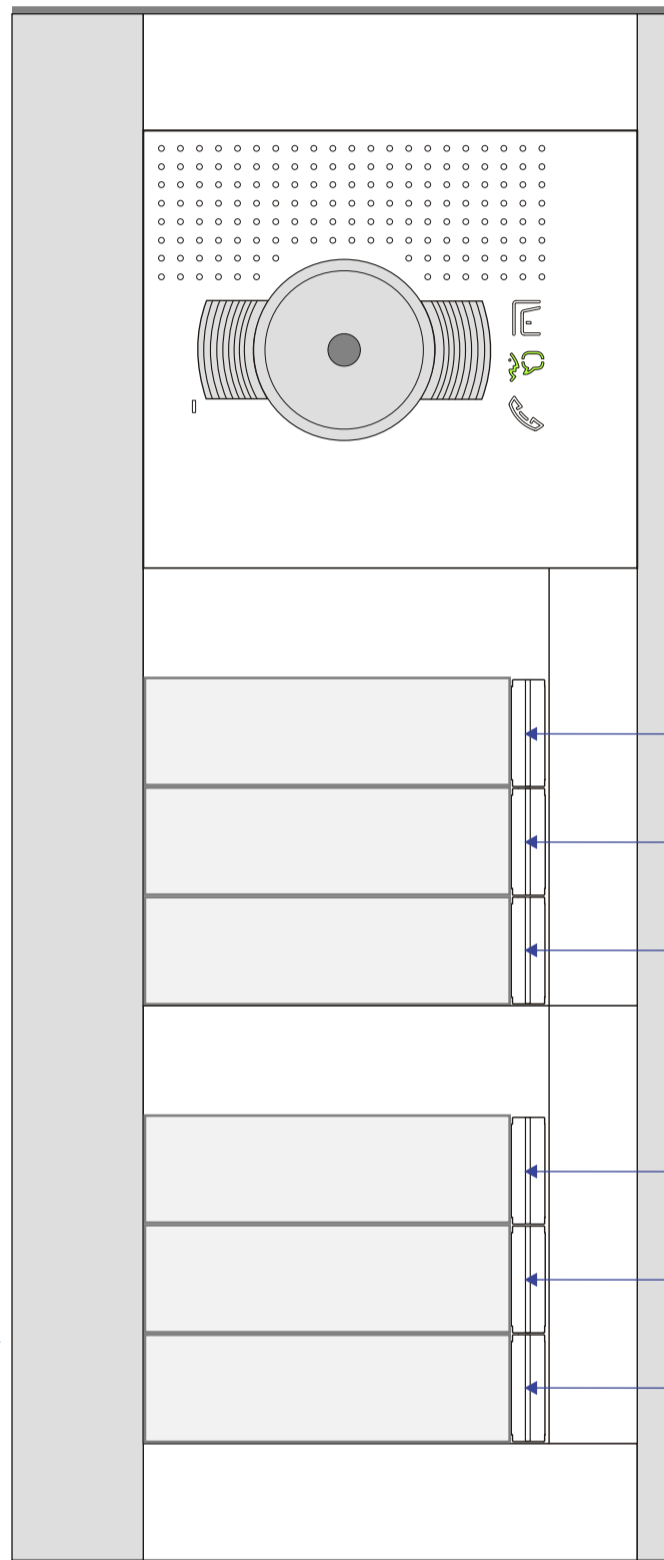

<p><b>= systeemkabel</b> Bij andere getwiste kabel <b>66%</b> afstand! Bij ongetwiste kabel <b>max. 50 meter</b> buitenpost naar videofoon. UTP op aanvraag.</p>	<p><b>TWEEDRAADS BUS</b></p>   <p>Bij monteren/demonteren <b>spanning eraf</b> voorkomt defecten!</p>
<p><b>Digitizers &amp; flatcables</b></p>  <p>Niet monteren/demonteren <b>onder spanning</b> Beldrukkers mogen wel</p>	<p><b>VideoVerdeler</b></p>  <p>De anders moeten <b>echt OP de klemmen</b> doorgelust worden!</p>

nelec  
INTERCOM MADE EASY

Max. 100 meter systeemkabel tot laatste videofoon

Max. 50 meter

 = systeemkabel  
Bij andere getwiste kabel **66%** afstand!  
Bij ongetwiste kabel **max. 50 meter** buitenpost naar videofoon.  
UTP op aanvraag.

**TWEEDRAADS BUS**  
   
Bij monteren/demonteren **spanning eraf** voorkomt defecten!

**n**  
INTER

N=8  
N=7  
N=6  
N=5  
N=4  
N=3  
N=2  
N=1

**EASY**

N-Waarde	Huisnummer	Switch-ON
1	388	X
2	390	X
3	392	X
5	394	X
6	396	X
7	398	X