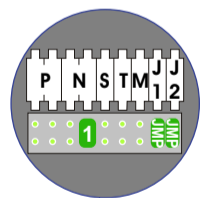

<p><b>= systeemkabel</b> Bij andere getwiste kabel <b>66%</b> afstand! Bij ongetwiste kabel <b>max. 50 meter</b> buitenpost naar videofoon. UTP op aanvraag.</p>	<p><b>TWEEDRAADS BUS</b></p>   <p>Bij monteren/demonteren <b>spanning eraf</b> voorkomt defecten!</p>
<p><b>Digitizers &amp; flatcables</b></p>  <p>Niet monteren/demonteren <b>onder spanning</b> Beldrukkers mogen wel</p>	<p><b>VideoVerdeler</b></p>  <p>De anders moeten <b>echt OP de klemmen</b> doorgelust worden!</p>

nelec  
INTERCOM MADE EASY

Max. 100 meter systeemkabel tot laatste videofoon

Max. 50 meter

 = systeemkabel  
Bij andere getwiste kabel **66%** afstand!  
Bij ongetwiste kabel **max. 50 meter** buitenpost naar videofoon.  
UTP op aanvraag.

**TWEEDRAADS BUS**  
   
Bij monteren/demonteren **spanning eraf** voorkomt defecten!

**n**  
INTER

N=8  
N=7  
N=6  
N=5  
N=4  
N=3  
N=2  
N=1

**EASY**

N-Waarde	Huisnummer	Switch-ON
1	388	X
2	390	X
3	392	X
5	394	X
6	396	X
7	398	X