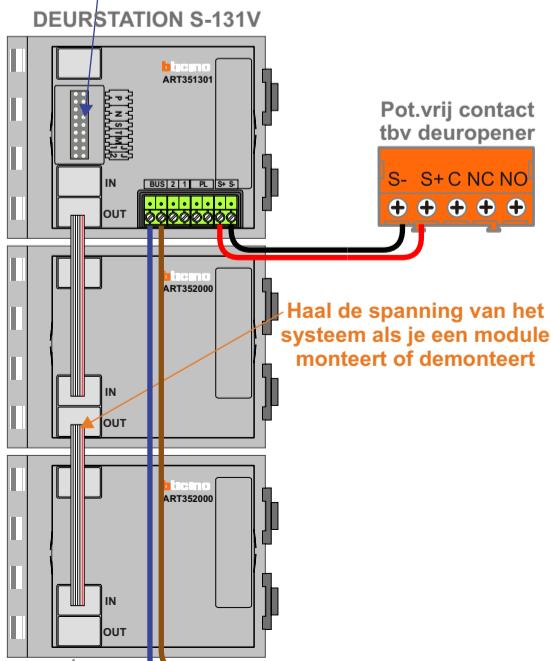

<p><b>= systeemkabel</b> Bij andere getwiste kabel <b>66%</b> afstand! Bij ongetwiste kabel <b>max. 50 meter</b> buitenpost naar videofoon. UTP op aanvraag.</p>	<p><b>TWEEDRAADS BUS</b></p>   <p>Bij monteren/demonteren <b>spanning eraf</b> voorkomt defecten!</p>
<p><b>Digitizers &amp; flatcables</b></p>  <p>Niet monteren/demonteren <b>onder spanning</b> Beldrukkers mogen wel</p>	<p><b>VideoVerdeler</b></p>  <p>De anders moeten <b>echt OP de klemmen</b> doorgelust worden!</p>

nelec  
INTERCOM MADE EASY

Max. 100 meter systeemkabel tot laatste videofoon

Max. 50 meter

 = systeemkabel  
Bij andere getwiste kabel **66%** afstand!  
Bij ongetwiste kabel **max. 50 meter** buitenpost naar videofoon.  
UTP op aanvraag.

**TWEEDRAADS BUS**  
   
Bij monteren/demonteren **spanning eraf** voorkomt defecten!

**n**  
INTER

N=8  
N=7  
N=6  
N=5  
N=4  
N=3  
N=2  
N=1

**EASY**

N-Waarde	Huisnummer	Switch-ON
1	388	X
2	390	X
3	392	X
5	394	X
6	396	X
7	398	X