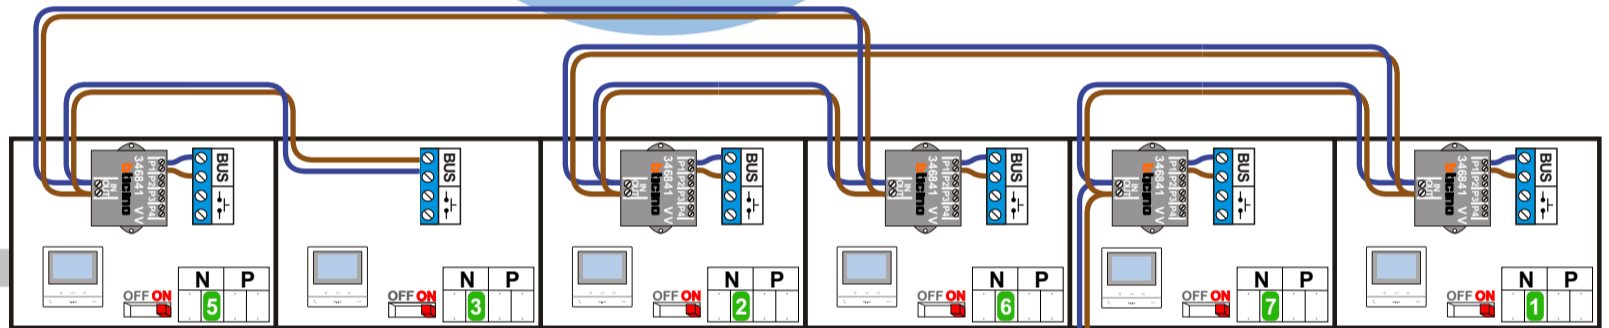

<p><b>= systeemkabel</b> Bij andere getwiste kabel <b>66%</b> afstand! Bij ongetwiste kabel <b>max. 50 meter</b> buitenpost naar videofoon. UTP op aanvraag.</p>	<p><b>TWEEDRAADS BUS</b></p>   <p>Bij monteren/demonteren <b>spanning eraf</b> voorkomt defecten!</p>
<p><b>Digitizers &amp; flatcables</b></p>  <p>Niet monteren/demonteren <b>onder spanning</b> Beldrukkers mogen wel</p>	<p><b>VideoVerdeler</b></p>  <p>De anders moeten <b>echt OP de klemmen</b> doorgelust worden!</p>

nelec  
INTERCOM MADE EASY

Max. 100 meter systeemkabel tot laatste videofoon

Max. 50 meter

 = systeemkabel  
Bij andere getwiste kabel **66%** afstand!  
Bij ongetwiste kabel **max. 50 meter** buitenpost naar videofoon.  
UTP op aanvraag.

**TWEEDRAADS BUS**  
   
Bij monteren/demonteren **spanning eraf** voorkomt defecten!

**n**  
INTER

N=8  
N=7  
N=6  
N=5  
N=4  
N=3  
N=2  
N=1

**EASY**

N-Waarde	Huisnummer	Switch-ON
1	388	X
2	390	X
3	392	X
5	394	X
6	396	X
7	398	X