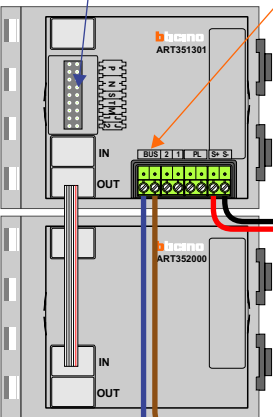

Max. 50 meter

nelec
INTERCOM MADE EASY

N-waarde	Huisnummer	Eindweerstand
1	61	
2	63	
3	65	X
4	67	
5	69	
6	71	X
7	73	
8	75	
9	77	X

— = systeemkabel
 Bij andere getwiste kabel 66% afstand!
 Bij ongetwiste kabel max. 50 meter buitenpost naar videofoon.
 UTP op aanvraag.

TWEEDRAADS BUS

Bij monteren/demonteren spanning eraf voorkomt defecten!

M-50

De aders moeten echt OP de connector doorgelust worden!

nelec
INTERCOM MADE EASY

DEURSTATION S-131V

Haal de spanning van het systeem als je een module monteert of demonteert

Pot.vrij contact tbv deuropener

Max. 50 meter

Max. 100 meter systeemkabel tot laatste videofoon

nelec

N-waarde	Huisnummer	Eindweerstand
1	13	
2	15	
3	17	X

INTERCOM MADE EASY