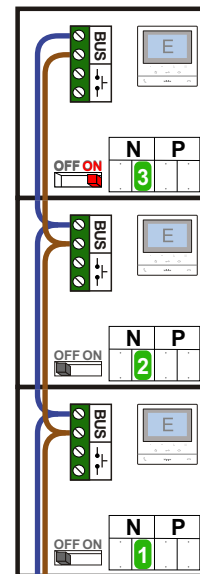

VideoVerdeler

De aders moeten echt OP de klemmen doorgelust worden!

Haal de spanning van het systeem als je een module monteert of demonteert

Pot.vrij contact tbv deur opener

DEURSTATION S-131V

Max. 100 meter systeemkabel tot laatste videofoon

Max. 50 meter

nelec
INTERCOM MADE EASY

N-waarde	Huisnummer	Eindweerstand
1	61	
2	63	
3	65	X
4	67	
5	69	
6	71	X
7	73	
8	75	
9	77	X

— = systeemkabel
 Bij andere getwiste kabel 66% afstand!
 Bij ongetwiste kabel max. 50 meter buitenpost naar videofoon.
 UTP op aanvraag.

TWEEDRAADS BUS

Bij monteren/demonteren spanning eraf voorkomt defecten!

M-50

De aders moeten echt OP de connector doorgelust worden!

nelec
INTERCOM MADE EASY

DEURSTATION S-131V

Haal de spanning van het systeem als je een module monteert of demonteert

Pot.vrij contact tbv deuropener

Max. 50 meter

Max. 100 meter systeemkabel tot laatste videofoon

nelec

N-waarde	Huisnummer	Eindweerstand
1	13	
2	15	
3	17	X

INTERCOM MADE EASY