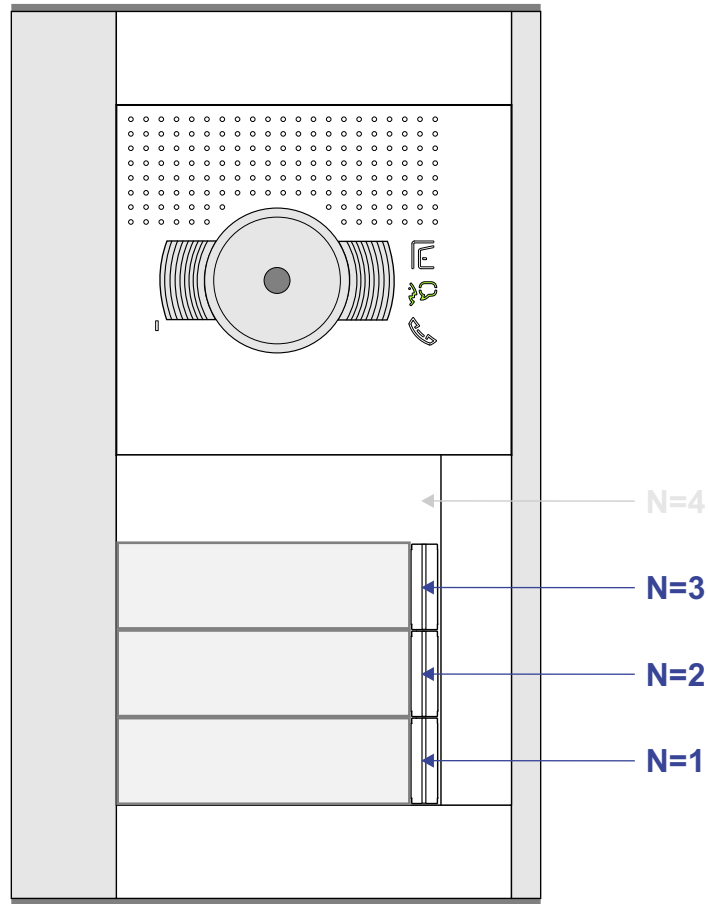

Max. 50 meter

nelec
INTERCOM MADE EASY

N-waarde	Huisnummer	Eindweerstand
1	61	
2	63	
3	65	X
4	67	
5	69	
6	71	X
7	73	
8	75	
9	77	X

— = systeemkabel
 Bij andere getwiste kabel 66% afstand!
 Bij ongetwiste kabel max. 50 meter buitenpost naar videofoon.
 UTP op aanvraag.

TWEEDRAADS BUS

Bij monteren/demonteren spanning eraf voorkomt defecten!

M-50

De aders moeten echt OP de connector doorgelust worden!

nelec
INTERCOM MADE EASY

DEURSTATION S-131V

Haal de spanning van het systeem als je een module monteert of demonteert

Pot.vrij contact tbv deuropener

Max. 50 meter

Max. 100 meter systeemkabel tot laatste videofoon

nelec

N-waarde	Huisnummer	Eindweerstand
1	13	
2	15	
3	17	X

INTERCOM MADE EASY