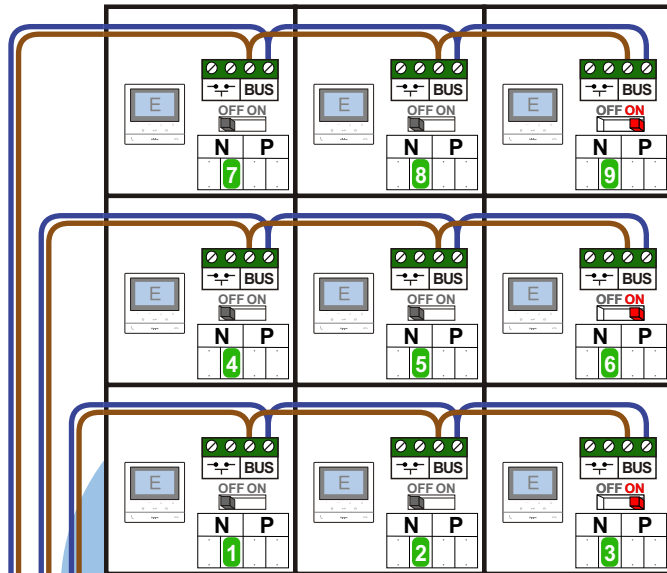

— = systeemkabel
 Bij andere getwiste kabel 66% afstand!
 Bij ongetwiste kabel max. 50 meter buitenpost naar videofoon.
 UTP op aanvraag.

TWEEDRAADS BUS

Bij monteren/demonteren spanning eraf voorkomt defecten!

VideoVerdeler

De aders moeten echt OP de klemmen doorgelust worden!

Haal de spanning van het systeem als je een module monteert of demonteert

Pot.vrij contact tbv deur opener

DEURSTATION S-131V

Max. 100 meter systeemkabel tot laatste videofoon

Max. 50 meter

nelec
INTERCOM MADE EASY

N-waarde	Huisnummer	Eindweerstand
1	61	
2	63	
3	65	X
4	67	
5	69	
6	71	X
7	73	
8	75	
9	77	X

— = systeemkabel
 Bij andere getwiste kabel 66% afstand!
 Bij ongetwiste kabel max. 50 meter buitenpost naar videofoon.
 UTP op aanvraag.

TWEEDRAADS BUS

Bij monteren/demonteren spanning eraf voorkomt defecten!

M-50

De aders moeten echt OP de connector doorgelust worden!

nelec
INTERCOM MADE EASY

DEURSTATION S-131V

Haal de spanning van het systeem als je een module monteert of demonteert