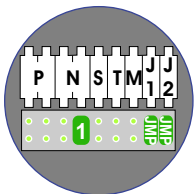

Max. 50 meter

nelec
INTERCOM MADE EASY

N-waarde	Huisnummer	Eindweerstand
1	61	
2	63	
3	65	X
4	67	
5	69	
6	71	X
7	73	
8	75	
9	77	X

— = systeemkabel
 Bij andere getwiste kabel 66% afstand!
 Bij ongetwiste kabel max. 50 meter buitenpost naar videofoon.
 UTP op aanvraag.

TWEEDRAADS BUS

Bij monteren/demonteren spanning eraf voorkomt defecten!

M-50

De aders moeten echt OP de connector doorgelust worden!

nelec
INTERCOM MADE EASY

DEURSTATION S-131V

Haal de spanning van het systeem als je een module monteert of demonteert

Pot.vrij contact tbv deuropener

Max. 50 meter

Max. 100 meter systeemkabel tot laatste videofoon

nelec

N-waarde	Huisnummer	Eindweerstand
1	13	
2	15	
3	17	X

INTERCOM MADE EASY