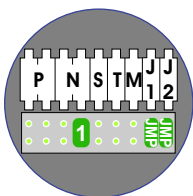

— = systeemkabel
 Bij andere getwiste kabel 66% afstand!
 Bij ongetwiste kabel max. 50 meter buitenpost naar videofoon.
 UTP op aanvraag.

TWEEDRAADS BUS

Bij monteren/demonteren spanning eraf voorkomt defecten!

VideoVerdeler

De aders moeten echt OP de klemmen doorgelust worden!

Haal de spanning van het systeem als je een module monteert of demonteert

Pot.vrij contact tbv deur opener

DEURSTATION S-131V

Max. 100 meter systeemkabel tot laatste videofoon

Max. 50 meter

nelec
INTERCOM MADE EASY

N-waarde	Huisnummer	Eindweerstand
1	61	
2	63	
3	65	X
4	67	
5	69	
6	71	X
7	73	
8	75	
9	77	X

— = systeemkabel
 Bij andere getwiste kabel 66% afstand!
 Bij ongetwiste kabel max. 50 meter buitenpost naar videofoon.
 UTP op aanvraag.

TWEEDRAADS BUS

Bij monteren/demonteren spanning eraf voorkomt defecten!

M-50

De aders moeten echt OP de connector doorgelust worden!

nelec
INTERCOM MADE EASY

DEURSTATION S-131V

Haal de spanning van het systeem als je een module monteert of demonteert