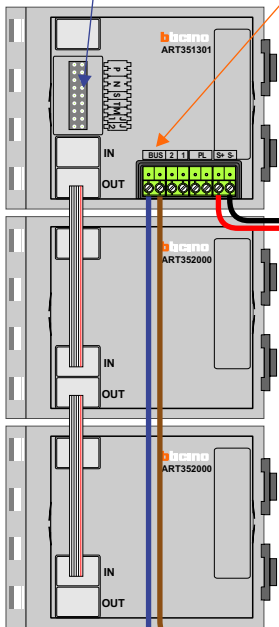

— = systeemkabel
 Bij andere getwiste kabel 66% afstand!
 Bij ongetwiste kabel max. 50 meter buitenpost naar videofoon.
 UTP op aanvraag.

TWEEDRAADS BUS

Bij monteren/demonteren spanning eraf voorkomt defecten!

VideoVerdeler

De aders moeten echt OP de klemmen doorgelust worden!

Haal de spanning van het systeem als je een module monteert of demonteert

Pot.vrij contact tbv deur opener

DEURSTATION S-131V

Max. 100 meter systeemkabel tot laatste videofoon

Max. 50 meter

nelec
INTERCOM MADE EASY

N-waarde	Huisnummer	Eindweerstand
1	61	
2	63	
3	65	X
4	67	
5	69	
6	71	X
7	73	
8	75	
9	77	X

— = systeemkabel
 Bij andere getwiste kabel 66% afstand!
 Bij ongetwiste kabel max. 50 meter buitenpost naar videofoon.
 UTP op aanvraag.

TWEEDRAADS BUS

Bij monteren/demonteren spanning eraf voorkomt defecten!

M-50

De aders moeten echt OP de connector doorgelust worden!

nelec
INTERCOM MADE EASY

DEURSTATION S-131V

Haal de spanning van het systeem als je een module monteert of demonteert