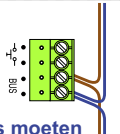

Max. 50 meter

nelec
INTERCOM MADE EASY

N-waarde	Huisnummer	Eindweerstand
1	61	
2	63	
3	65	X
4	67	
5	69	
6	71	X
7	73	
8	75	
9	77	X

— = systeemkabel
 Bij andere getwiste kabel 66% afstand!
 Bij ongetwiste kabel max. 50 meter buitenpost naar videofoon.
 UTP op aanvraag.

TWEEDRAADS BUS

Bij monteren/demonteren spanning eraf voorkomt defecten!

M-50

De aders moeten echt OP de connector doorgelust worden!

nelec
INTERCOM MADE EASY

DEURSTATION S-131V

Haal de spanning van het systeem als je een module monteert of demonteert