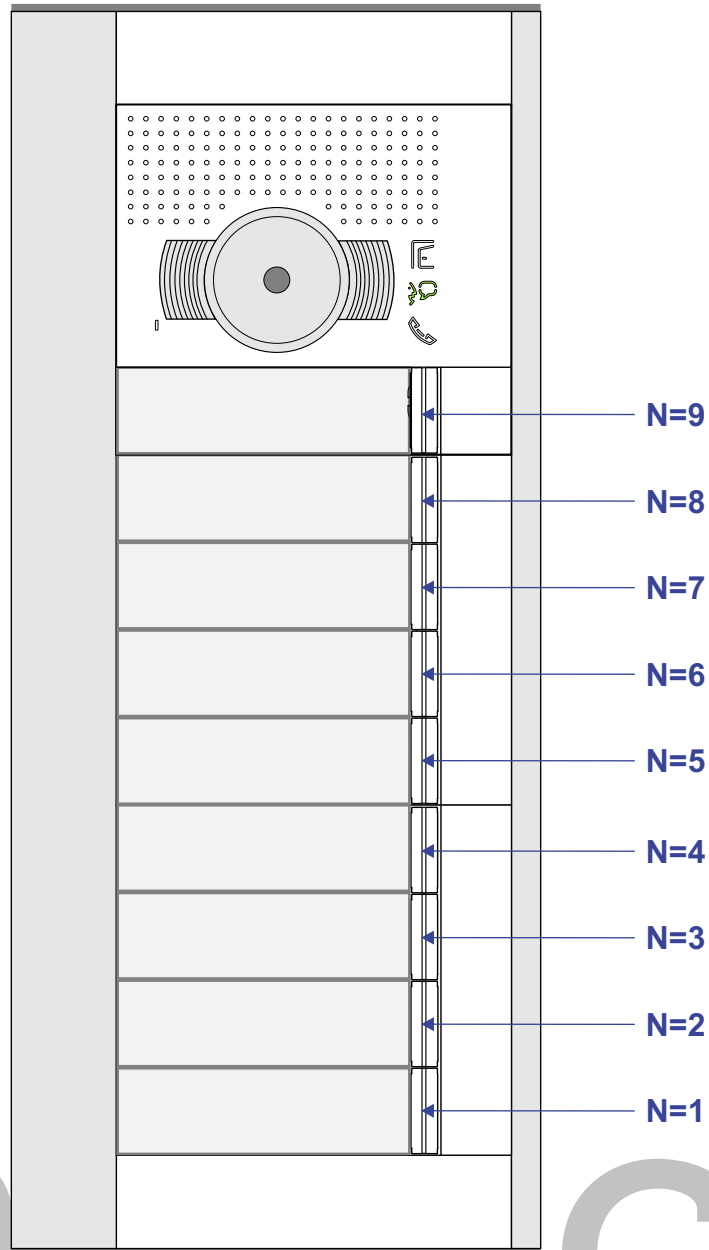

— = systeemkabel
 Bij andere getwiste kabel 66% afstand!
 Bij ongetwiste kabel max. 50 meter buitenpost naar videofoon.
 UTP op aanvraag.

TWEEDRAADS BUS

Bij monteren/demonteren spanning eraf voorkomt defecten!

VideoVerdeler

De aders moeten echt OP de klemmen doorgelust worden!

Haal de spanning van het systeem als je een module monteert of demonteert

Pot.vrij contact tbv deur opener

DEURSTATION S-131V

Max. 100 meter systeemkabel tot laatste videofoon

Max. 50 meter

nelec
INTERCOM MADE EASY

N-waarde	Huisnummer	Eindweerstand
1	61	
2	63	
3	65	X
4	67	
5	69	
6	71	X
7	73	
8	75	
9	77	X

— = systeemkabel
 Bij andere getwiste kabel 66% afstand!
 Bij ongetwiste kabel max. 50 meter buitenpost naar videofoon.
 UTP op aanvraag.

TWEEDRAADS BUS

Bij monteren/demonteren spanning eraf voorkomt defecten!

M-50

De aders moeten echt OP de connector doorgelust worden!

nelec
INTERCOM MADE EASY

DEURSTATION S-131V

Haal de spanning van het systeem als je een module monteert of demonteert