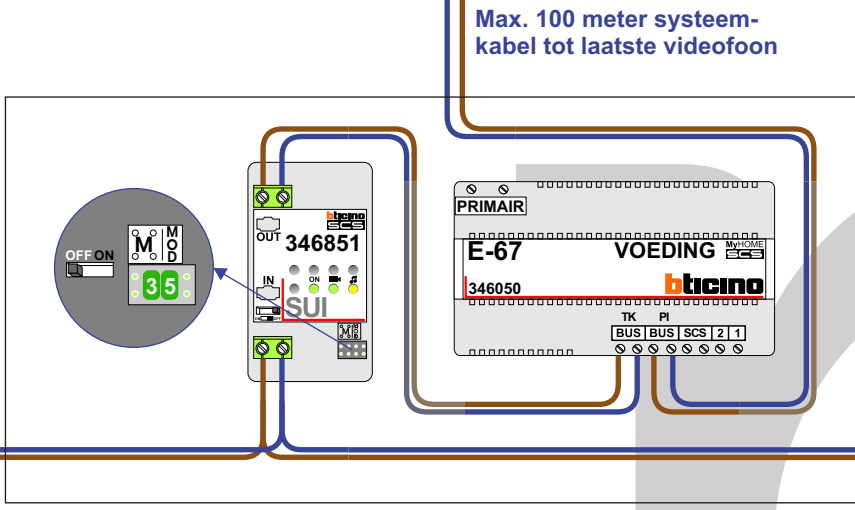

INTERCOM MADE EASY