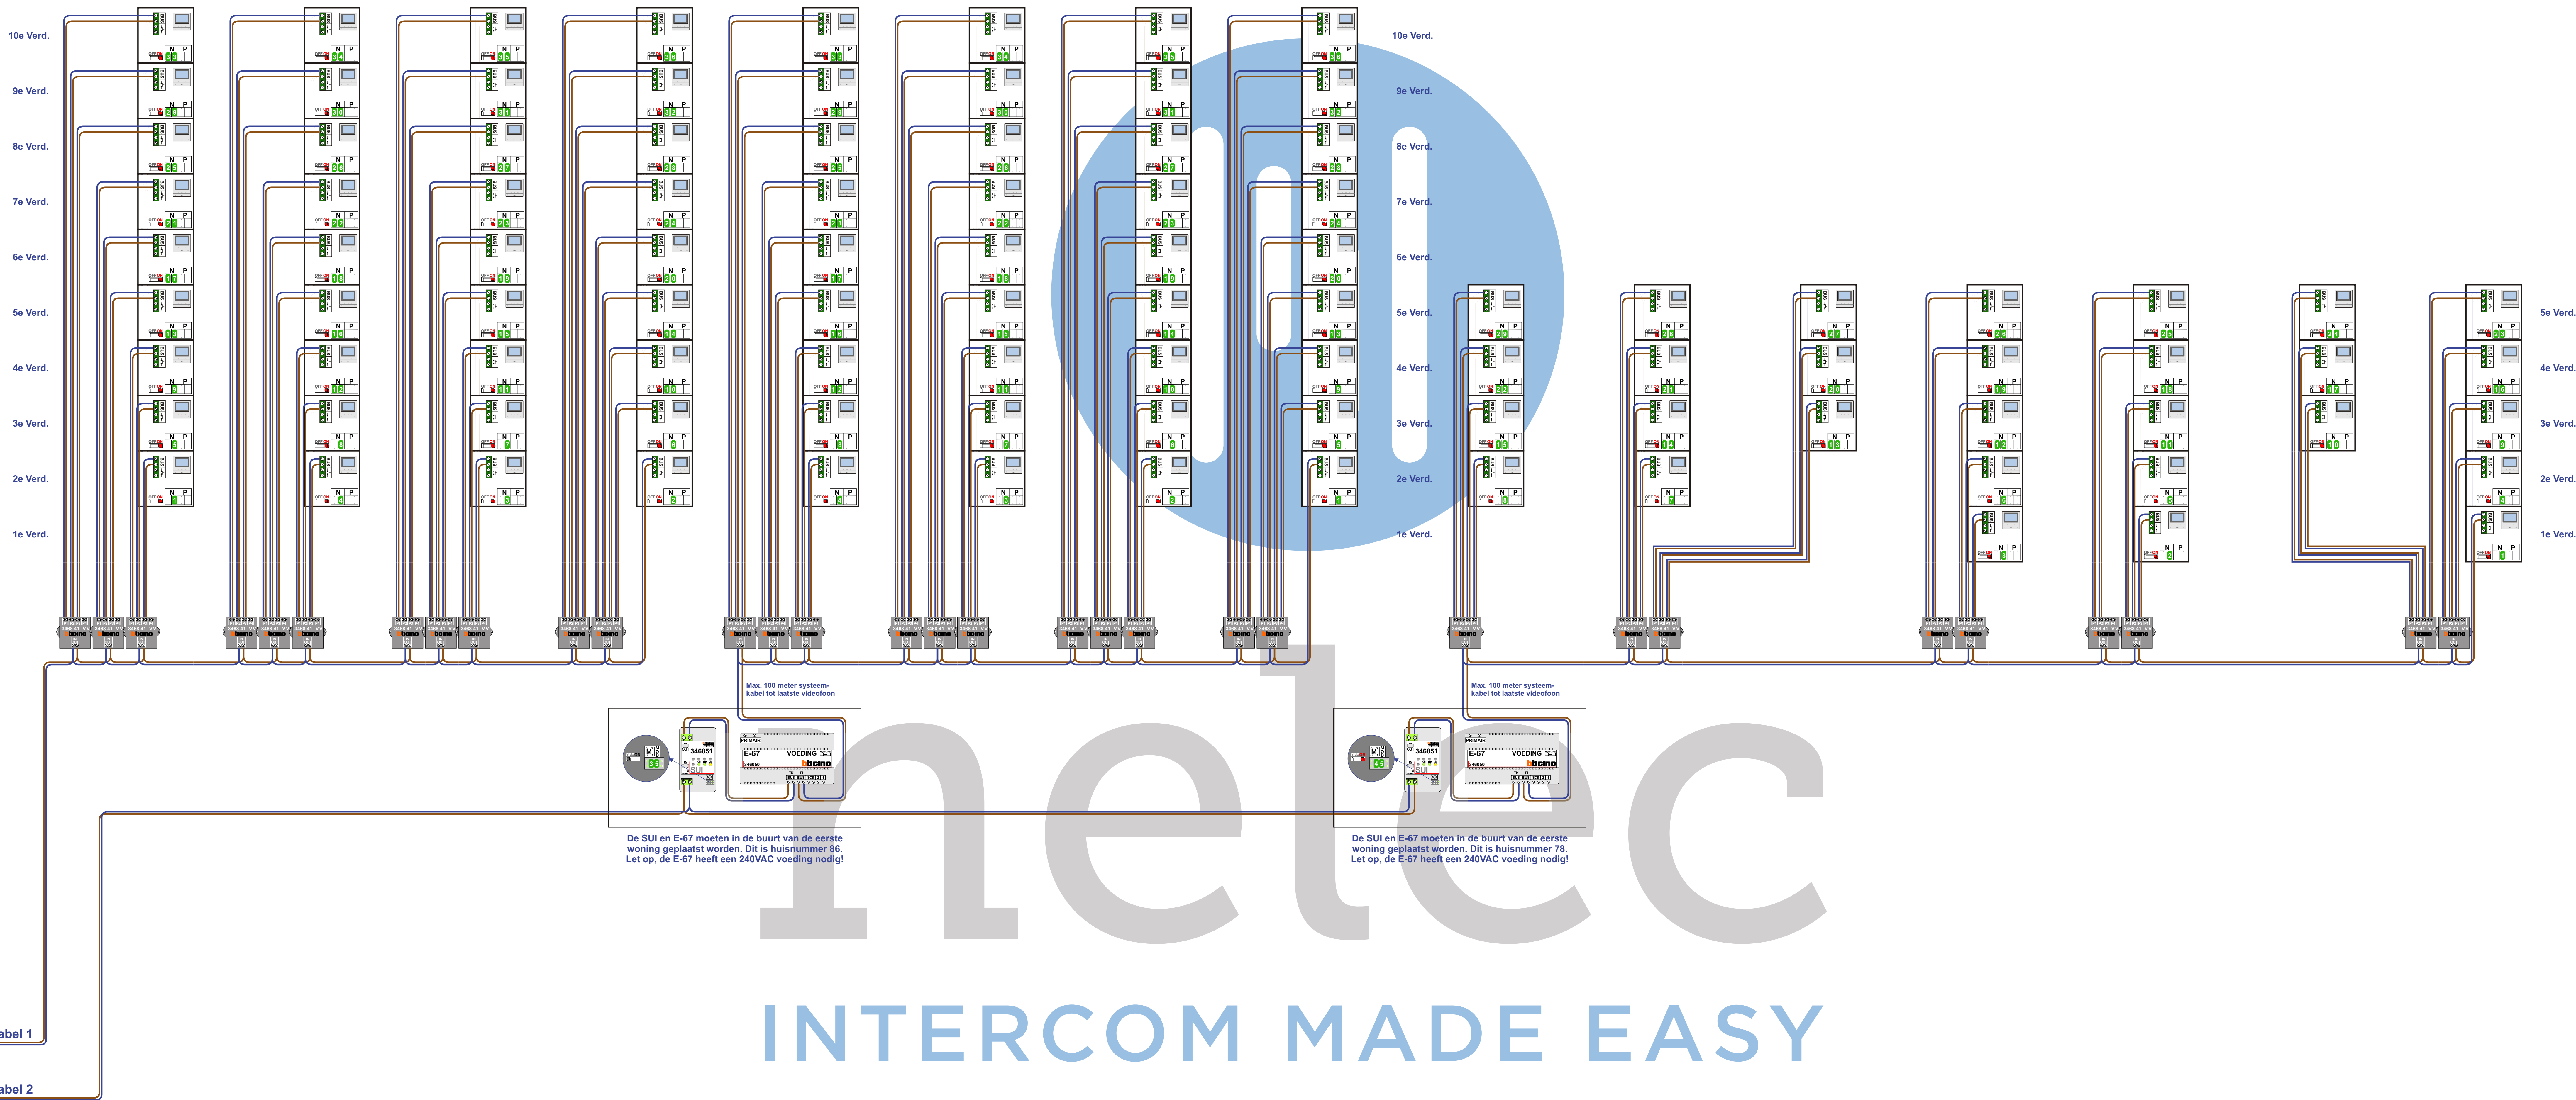

Westgevel Links / Julianaplein - 36 woningen	Westgevel Rechts / Julianaplein - 36 woningen	Noordgevel - Passage - 29 woningen
VAK N+0	VAK N+300	VAK N+400

INTERCOM MADE EASY