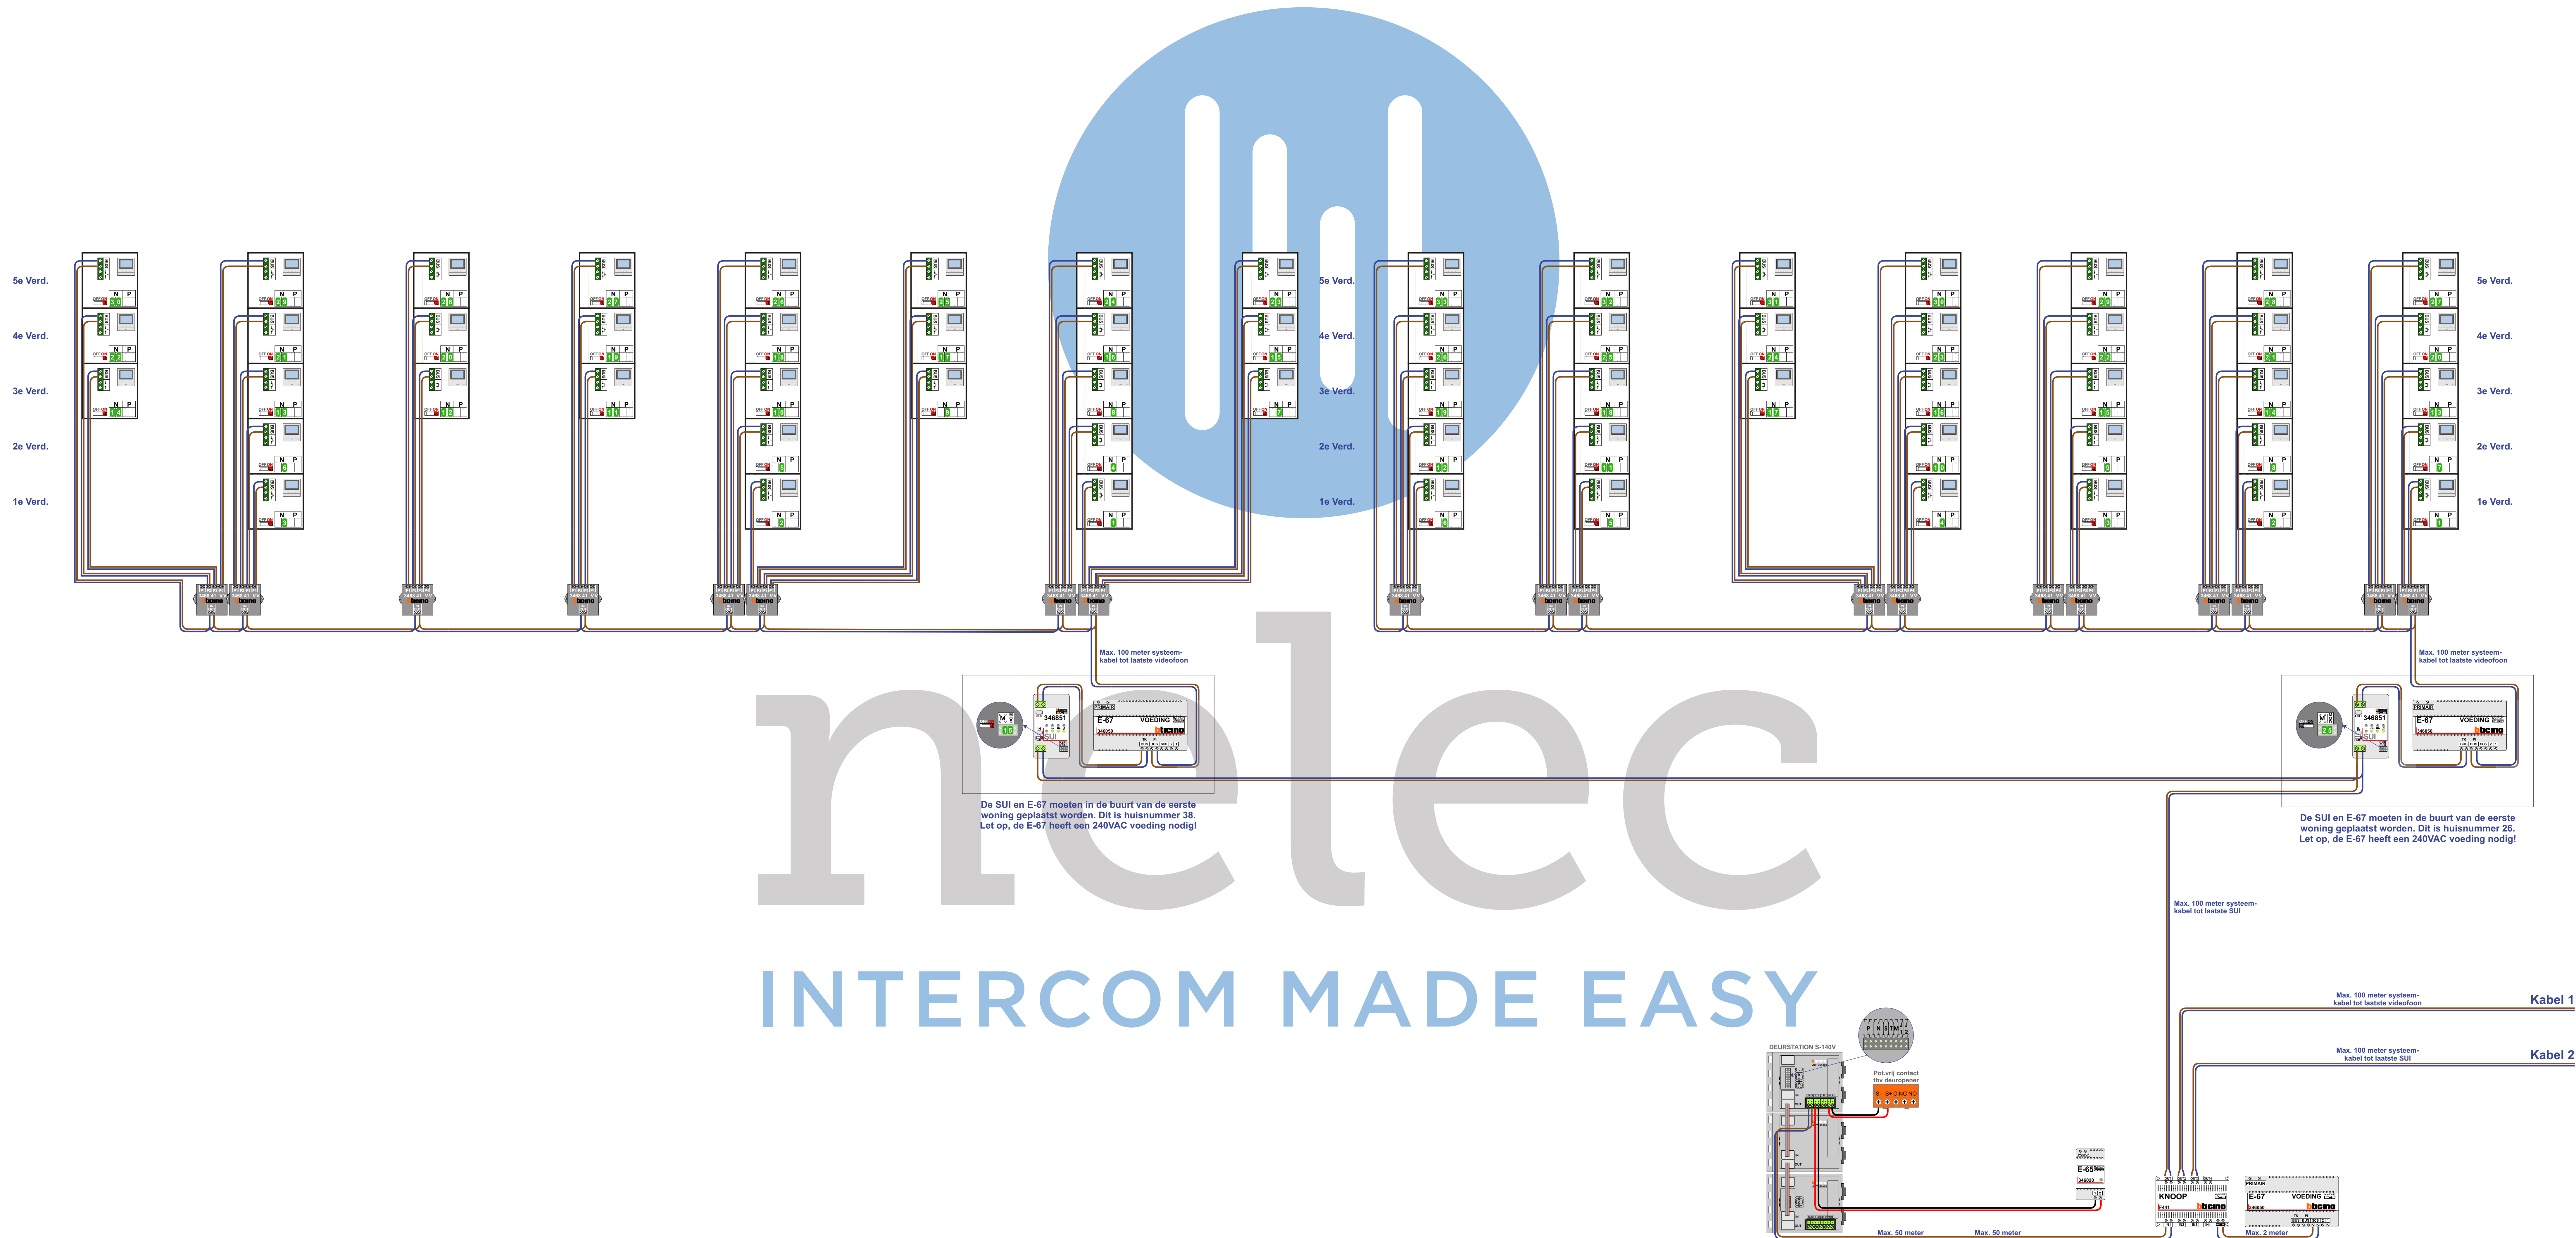

Oostgevel - Bertrand Russelstraat - 30 woningen

Zuidgevel - Hugo de Vrieslaan - 33 woningen

VAK N+100

VAK N+200