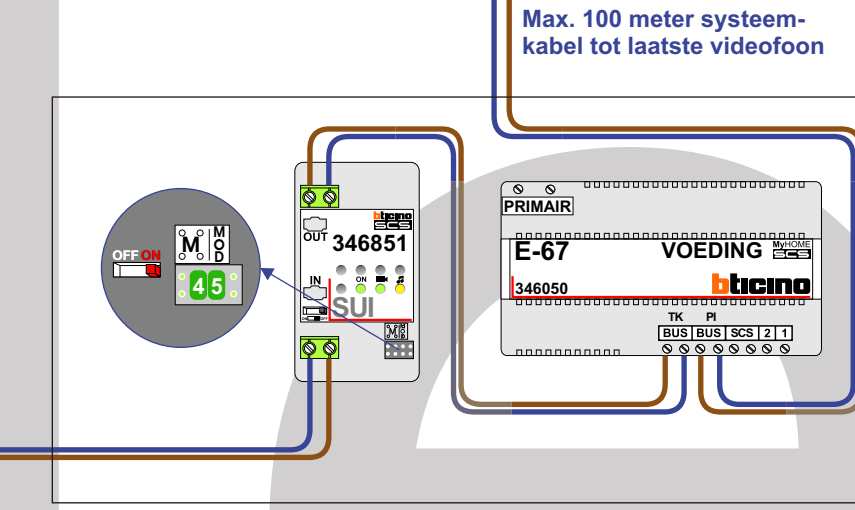

INTERCOM MADE EASY