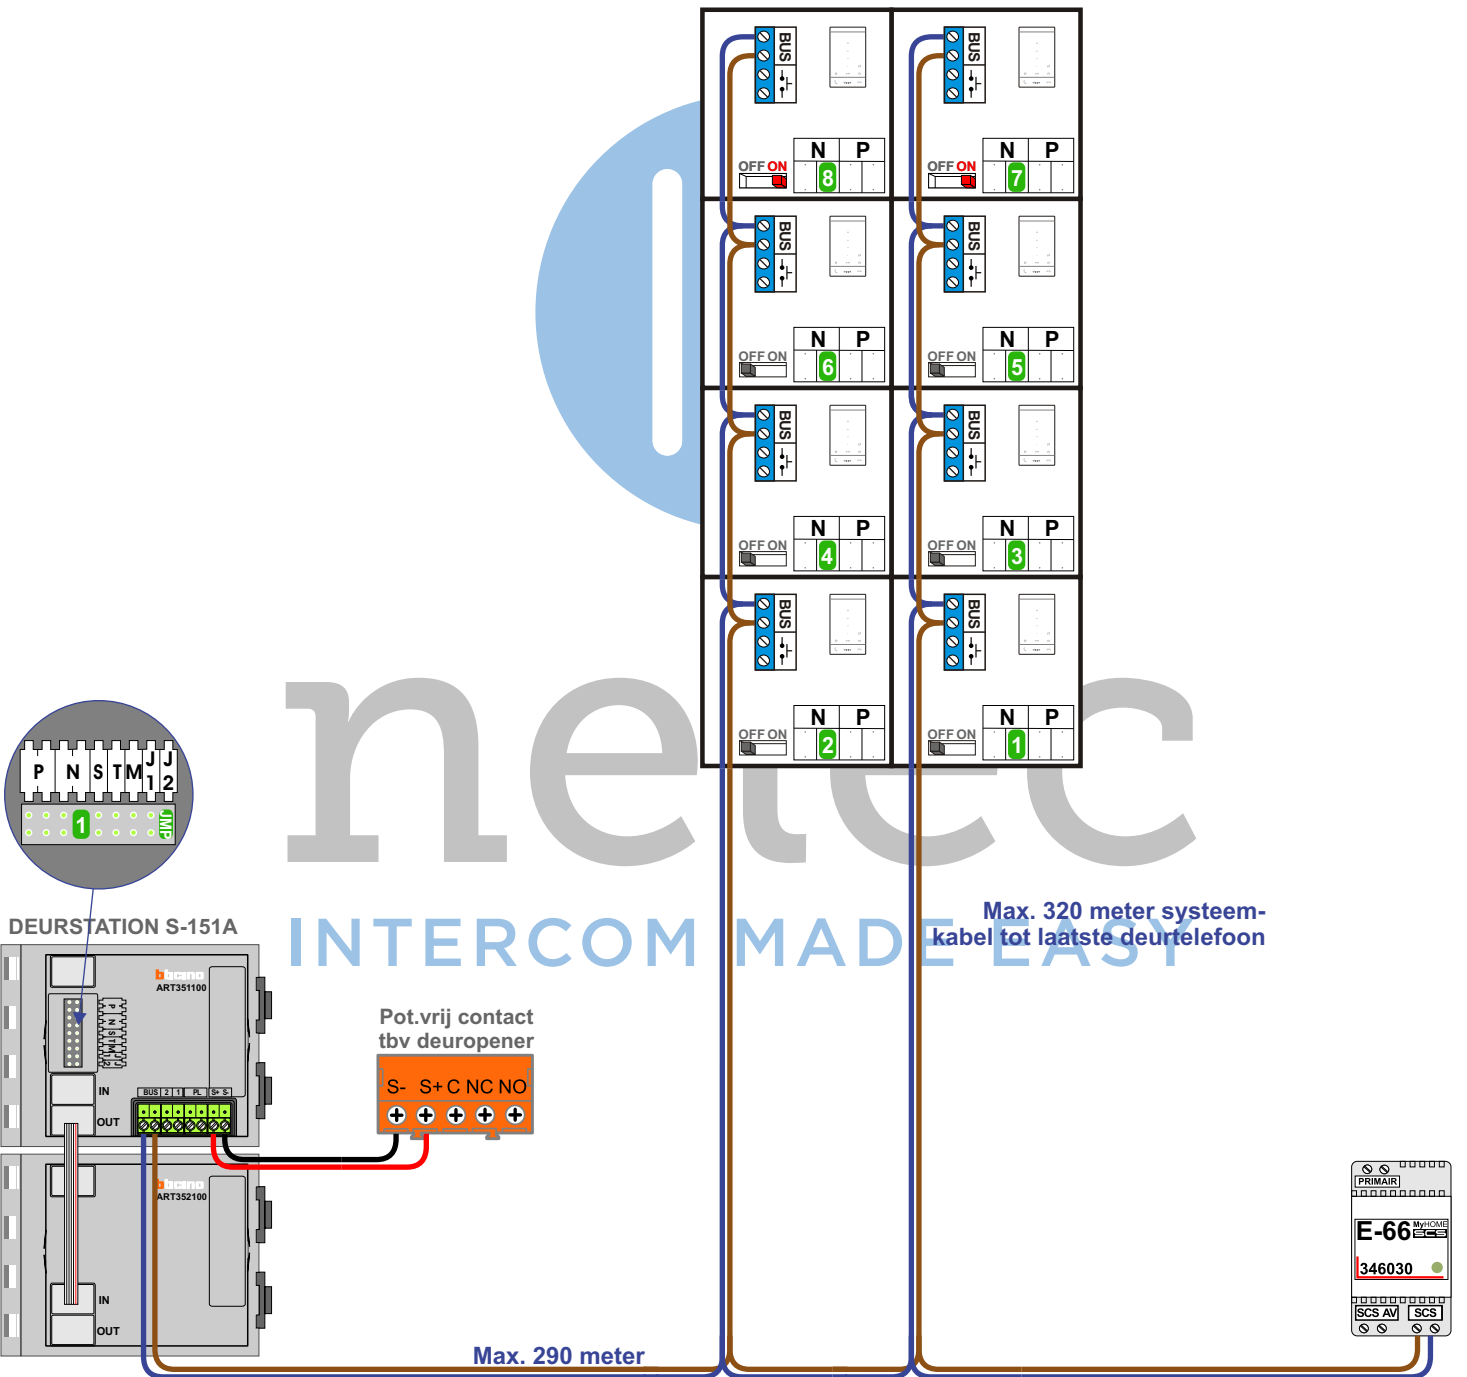

= systeemkabel
Bij kabel 2 x 1 mm²:
180% afstand!
Bij kabel 2 x 0,28 mm²:
60% afstand!
UTP op aanvraag.

TWEEDRAADS BUS

Bij monteren/demonteren
spanning eraf
voorkomt defecten!

Bij installaties zonder
beeld maakt het niet
uit hoe je de bus
aansluit. De telefoons
hoeven niet in serie en
eindweerstand zijn
niet nodig.