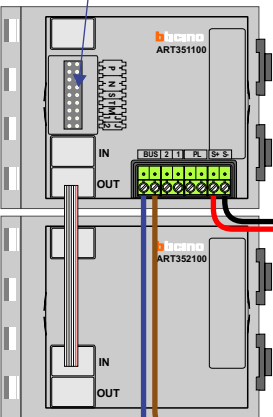

Bij installaties zonder  
 beeld maakt het niet  
 uit hoe je de bus  
 aansluit. De telefoons  
 hoeven niet in serie en  
 eindweerstand zijn  
 niet nodig.

N-waarde	Huisnummer	Eindweerstand
1	2	
2	4	
3	6	
4	8	
5	10	
6	12	
7	14	X
8	16	X

 = systeemkabel  
 Bij kabel 2 x 1 mm<sup>2</sup>:  
 180% afstand!  
 Bij kabel 2 x 0,28 mm<sup>2</sup>:  
 60% afstand!  
 UTP op aanvraag.

TWEEDRAADS BUS

Bij monteren/demonteren  
 spanning eraf  
 voorkomt defecten!

Bij installaties zonder  
 beeld maakt het niet  
 uit hoe je de bus  
 aansluit. De telefoons  
 hoeven niet in serie en  
 eindweerstand zijn  
 niet nodig.

DEURSTATION S-151A

Pot.vrij contact  
 tbv deuropener

Max. 290 meter

nelec  
INTERCOM MADE EASY

N-waarde	Huisnummer	Eindweerstand
1	18	
2	20	
3	22	
4	24	
5	26	
6	28	
7	30	X
8	32	X