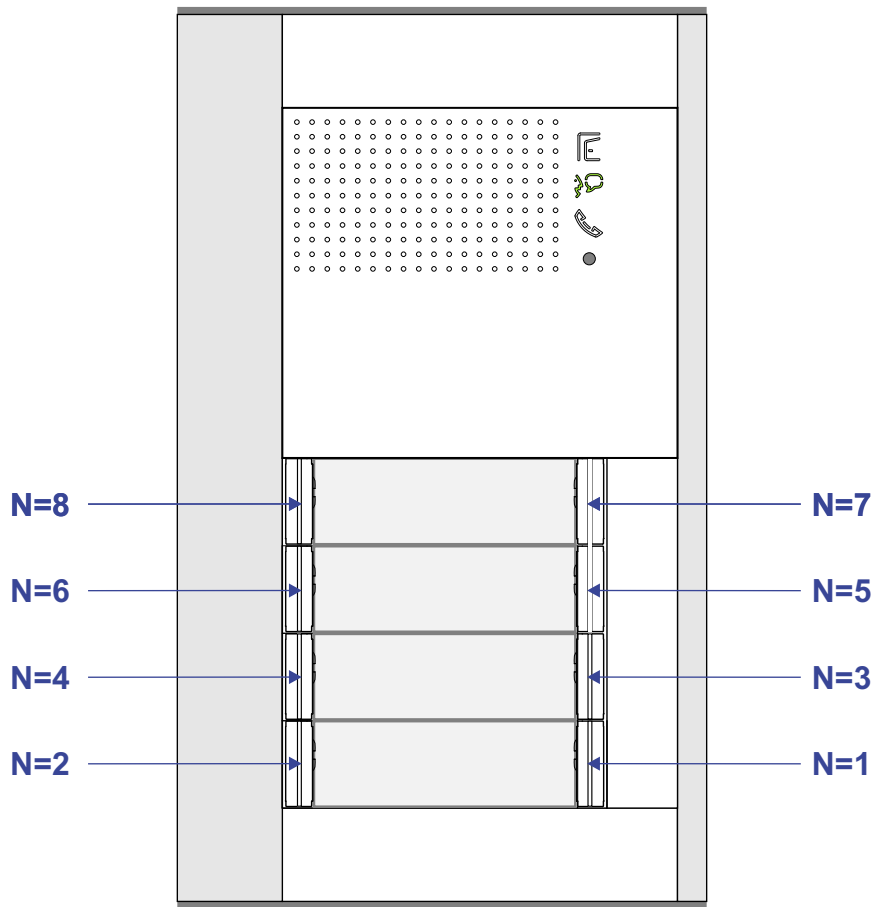

 = systeemkabel  
 Bij kabel 2 x 1 mm<sup>2</sup>:  
 180% afstand!  
 Bij kabel 2 x 0,28 mm<sup>2</sup>:  
 60% afstand!  
 UTP op aanvraag.

TWEEDRAADS BUS

Bij monteren/demonteren  
 spanning eraf  
 voorkomt defecten!

Bij installaties zonder  
 beeld maakt het niet  
 uit hoe je de bus  
 aansluit. De telefoons  
 hoeven niet in serie en  
 eindweerstand zijn  
 niet nodig.

DEURSTATION S-151A

Pot.vrij contact  
 tbv deuropener

Max. 290 meter

nelec  
INTERCOM MADE EASY

N-waarde	Huisnummer	Eindweerstand
1	18	
2	20	
3	22	
4	24	
5	26	
6	28	
7	30	X
8	32	X