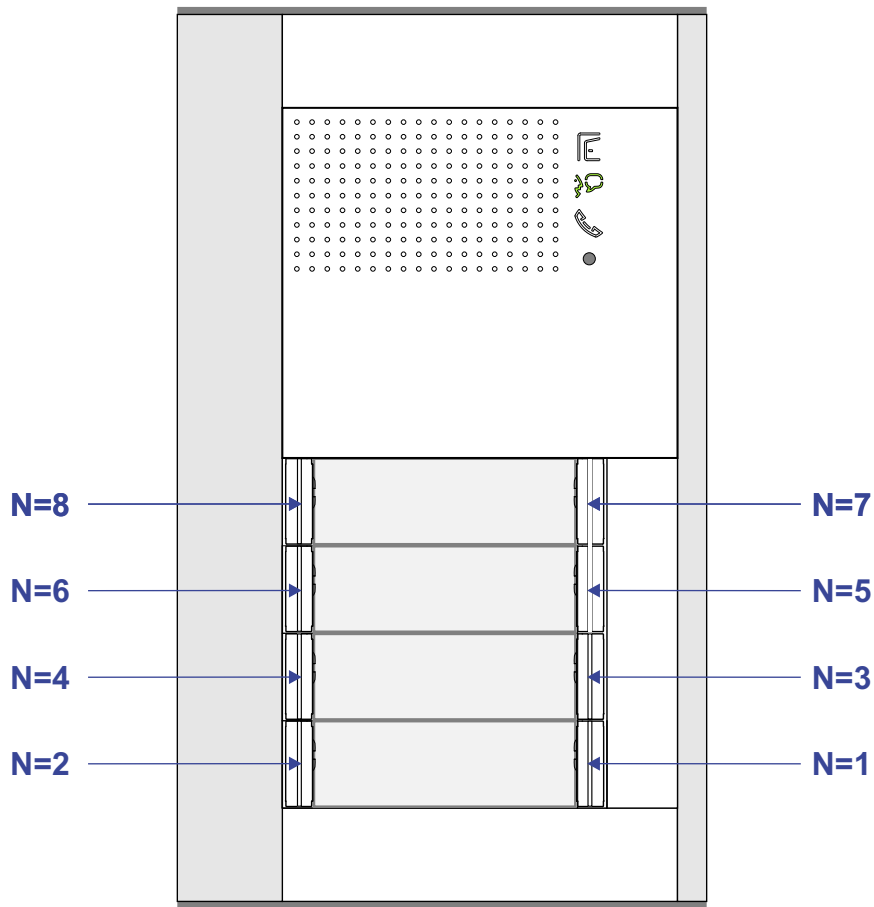


 = systeemkabel  
 Bij kabel 2 x 1 mm<sup>2</sup>:  
 180% afstand!  
 Bij kabel 2 x 0,28 mm<sup>2</sup>:  
 60% afstand!  
 UTP op aanvraag.

TWEEDRAADS BUS

Bij monteren/demonteren  
 spanning eraf  
 voorkomt defecten!

Bij installaties zonder  
 beeld maakt het niet  
 uit hoe je de bus  
 aansluit. De telefoons  
 hoeven niet in serie en  
 eindweerstand zijn  
 niet nodig.

N-waarde	Huisnummer	Eindweerstand
1	2	
2	4	
3	6	
4	8	
5	10	
6	12	
7	14	X
8	16	X

Max. 290 meter

nelec  
INTERCOM MADE EASY

N-waarde	Huisnummer	Eindweerstand
1	18	
2	20	
3	22	
4	24	
5	26	
6	28	
7	30	X
8	32	X