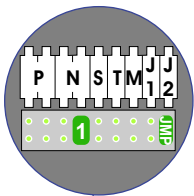

= systeemkabel
Bij kabel 2 x 1 mm²:
180% afstand!
Bij kabel 2 x 0,28 mm²:
60% afstand!
UTP op aanvraag.

TWEEDRAADS BUS

Bij monteren/demonteren
spanning eraf
voorkomt defecten!

Bij installaties zonder
beeld maakt het niet
uit hoe je de bus
aansluit. De telefoons
hoeven niet in serie en
eindweerstand zijn
niet nodig.

Pot.vrij contact
tbv deuropener

Max. 290 meter