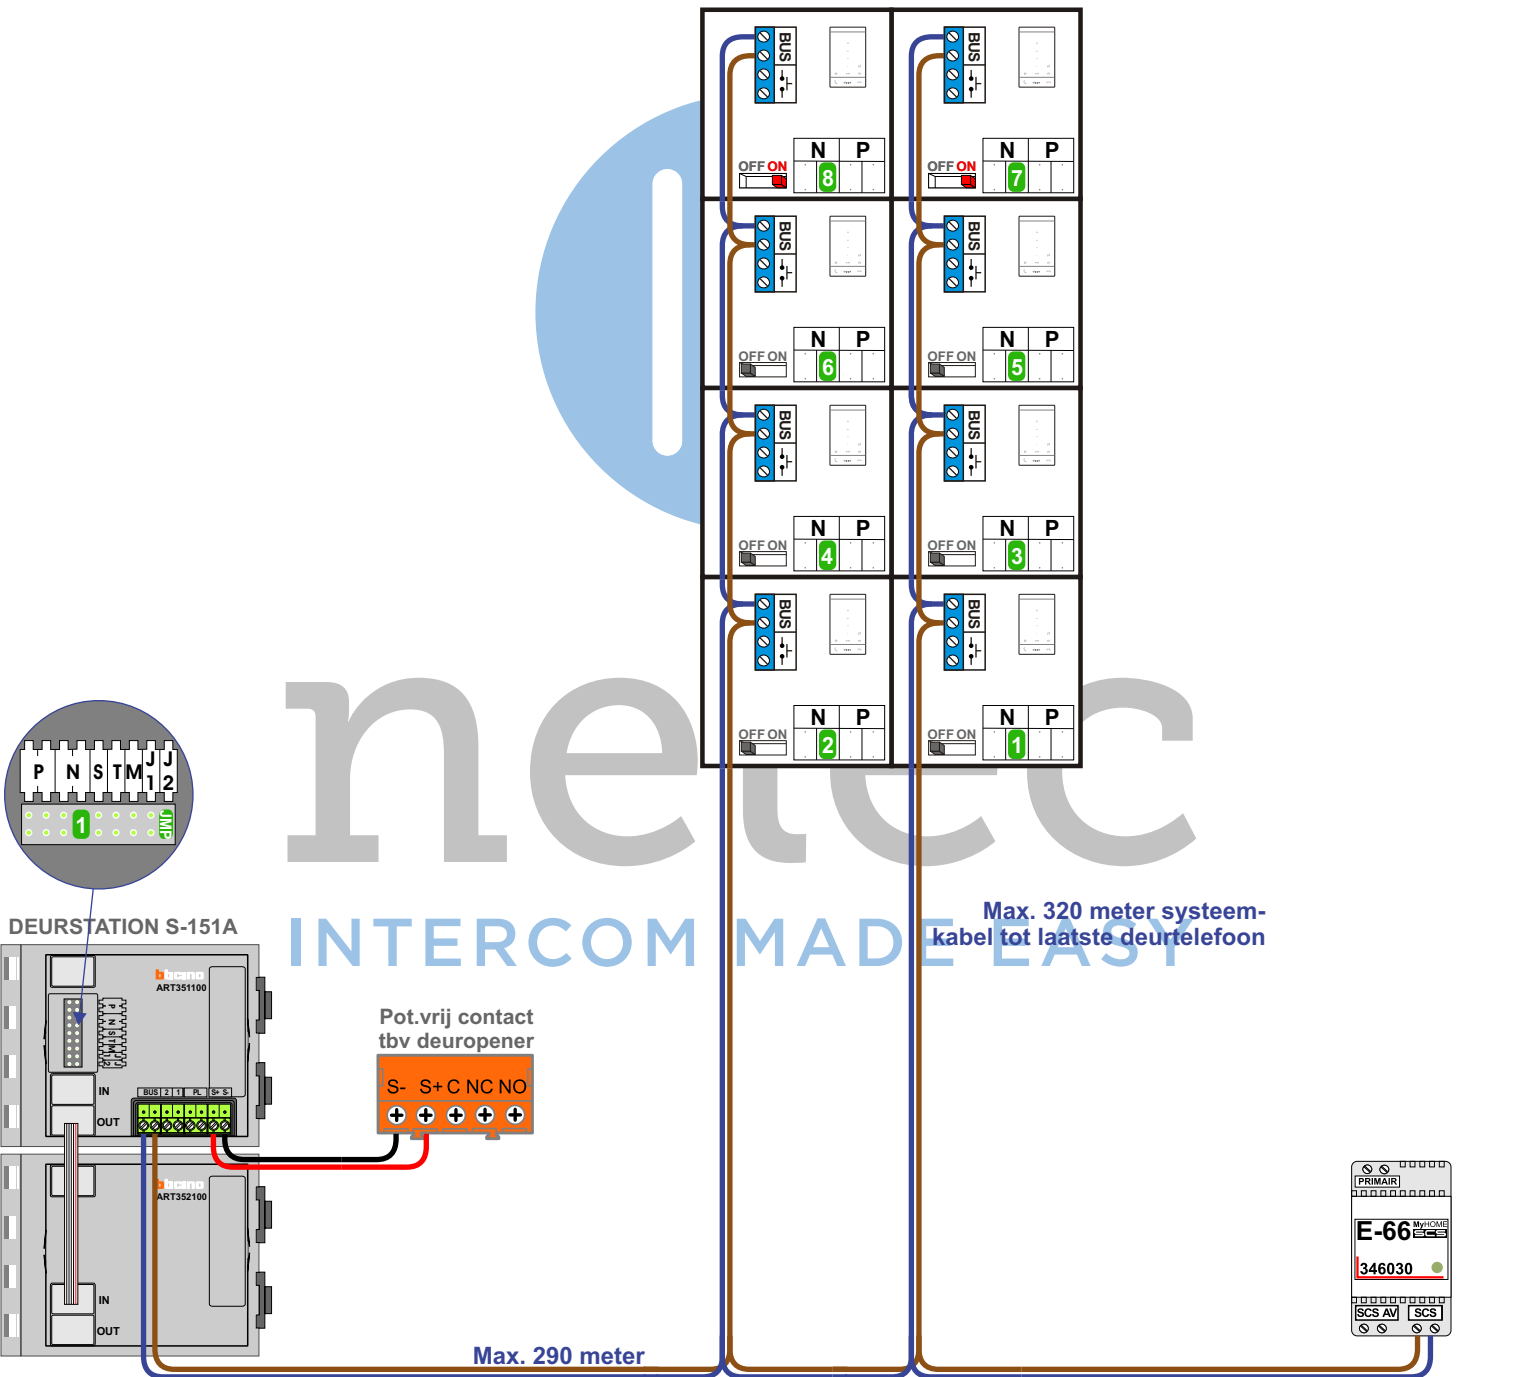


 = systeemkabel  
 Bij kabel 2 x 1 mm<sup>2</sup>:  
 180% afstand!  
 Bij kabel 2 x 0,28 mm<sup>2</sup>:  
 60% afstand!  
 UTP op aanvraag.

TWEEDRAADS BUS

Bij monteren/demonteren  
 spanning eraf  
 voorkomt defecten!

Bij installaties zonder  
 beeld maakt het niet  
 uit hoe je de bus  
 aansluit. De telefoons  
 hoeven niet in serie en  
 eindweerstand zijn  
 niet nodig.

N-waarde	Huisnummer	Eindweerstand
1	2	
2	4	
3	6	
4	8	
5	10	
6	12	
7	14	X
8	16	X

Bij installaties zonder  
 beeld maakt het niet  
 uit hoe je de bus  
 aansluit. De telefoons  
 hoeven niet in serie en  
 eindweerstand zijn  
 niet nodig.

DEURSTATION S-151A

Pot.vrij contact  
 tbv deuropener