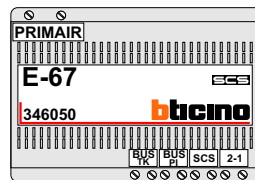

M-50

De aders moeten echt **OP** de connector doorgelust worden!

12 Vdc opener

Max. 50 meter

Max. 100 meter systeemkabel tot laatste deurelfoon