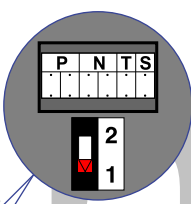

— = systeemkabel
 Bij andere getwiste kabel 66% afstand!
 Bij ongetwiste kabel max. 50 meter buitenpost naar videfoon.
 UTP op aanvraag.

TWEEDRAADS BUS

Bij monteren/demonteren spanning eraf voorkomt defecten!

M-50

De aders moeten echt **OP** de connector doorgelust worden!

12 Vdc opener

Max. 50 meter

Max. 100 meter systeemkabel tot laatste deurelfoon