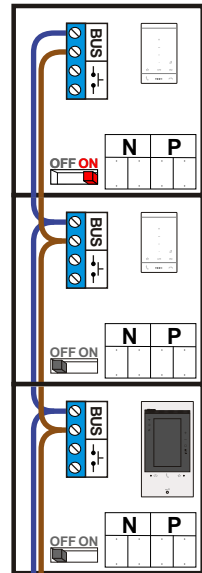

— = systeemkabel
 Bij andere getwiste kabel 66% afstand!
 Bij ongetwiste kabel max. 50 meter buitenpost naar videfoon.
 UTP op aanvraag.

TWEEDRAADS BUS

Bij monteren/demonteren spanning eraf voorkomt defecten!

M-50

De aders moeten echt **OP** de connector doorgelust worden!

12 Vdc opener

Max. 50 meter

Max. 100 meter systeemkabel tot laatste deurelfoon