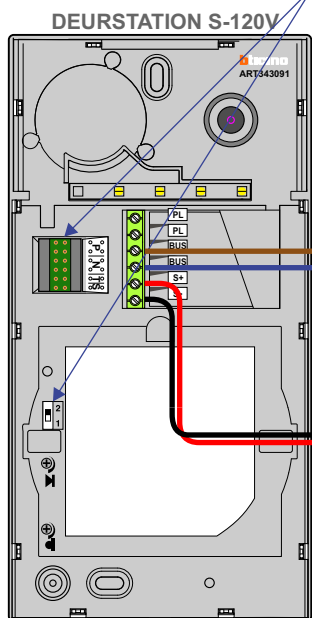

— = systeemkabel
 Bij andere getwiste kabel 66% afstand!
 Bij ongetwiste kabel max. 50 meter buitenpost naar videfoon.
 UTP op aanvraag.

TWEEDRAADS BUS

Bij monteren/demonteren spanning eraf voorkomt defecten!

M-50

De aders moeten echt **OP** de connector doorgelust worden!

12 Vdc opener

Max. 50 meter

Max. 100 meter systeemkabel tot laatste deurelfoon