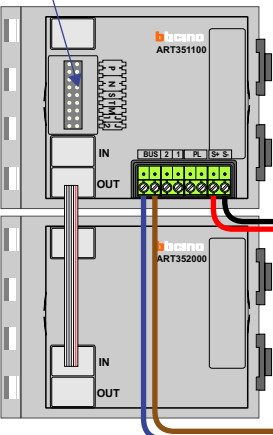

**TWEEDRAADS BUS**

Bij monteren/demonteren spanning eraf voorkomt defecten!

Bij installaties zonder beeld maakt het niet uit hoe je de bus aansluit. De telefoons hoeven niet in serie en eindweerstand zijn niet nodig.

Max. 320 meter systeemkabel tot laatste deurtelefoon

DEURSTATION S-131A

Pot.vrij contact tbv deuropener

Max. 290 meter

nelec  
INTERCOM MADE EASY