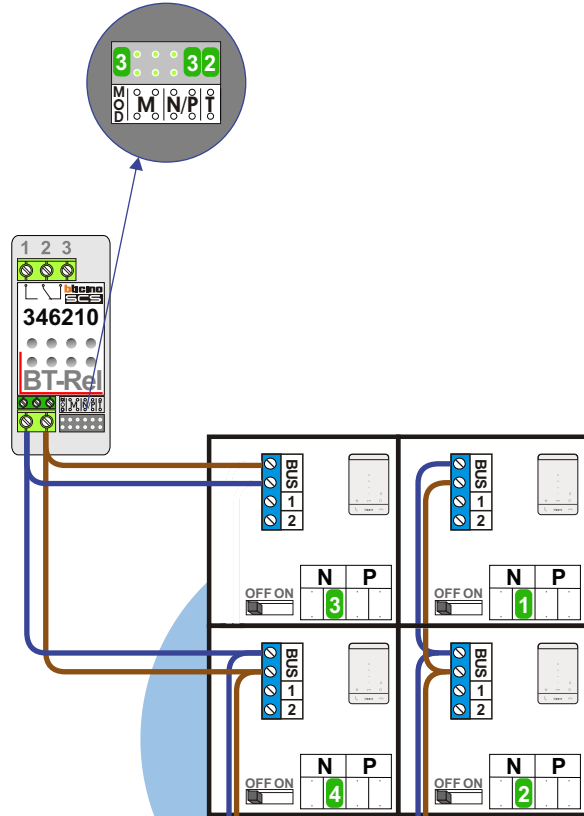

**— = systeemkabel**  
 Bij andere getwiste kabel 66% afstand!  
 Bij ongetwiste kabel max. 50 meter buitenpost naar videofoon.  
 UTP op aanvraag.

DD8 digitzer: flatcable

IN  
 OUT

Connector van flatcable nokje juiste kant op bij aansluiten op DD8

**TWEEDRAADS BUS**

Bij monteren/demonteren spanning eraf voorkomt defecten!

Bij installaties zonder beeld maakt het niet uit hoe je de bus aansluit. De telefoons hoeven niet in serie en eindweerstand zijn niet nodig.

Max. 320 meter systeemkabel tot laatste deurtelefoon

DEURSTATION S-131A

Pot.vrij contact tbv deuropener

Max. 290 meter

nelec  
INTERCOM MADE EASY