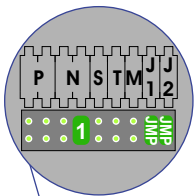

**TWEEDRAADS BUS**

Bij monteren/demonteren spanning eraf voorkomt defecten!

Bij installaties zonder beeld maakt het niet uit hoe je de bus aansluit. De telefoons hoeven niet in serie en eindweerstand zijn niet nodig.

Max. 320 meter systeemkabel tot laatste deurtelefoon

DEURSTATION S-131A

Pot.vrij contact tbv deuropener

Max. 290 meter

nelec  
INTERCOM MADE EASY