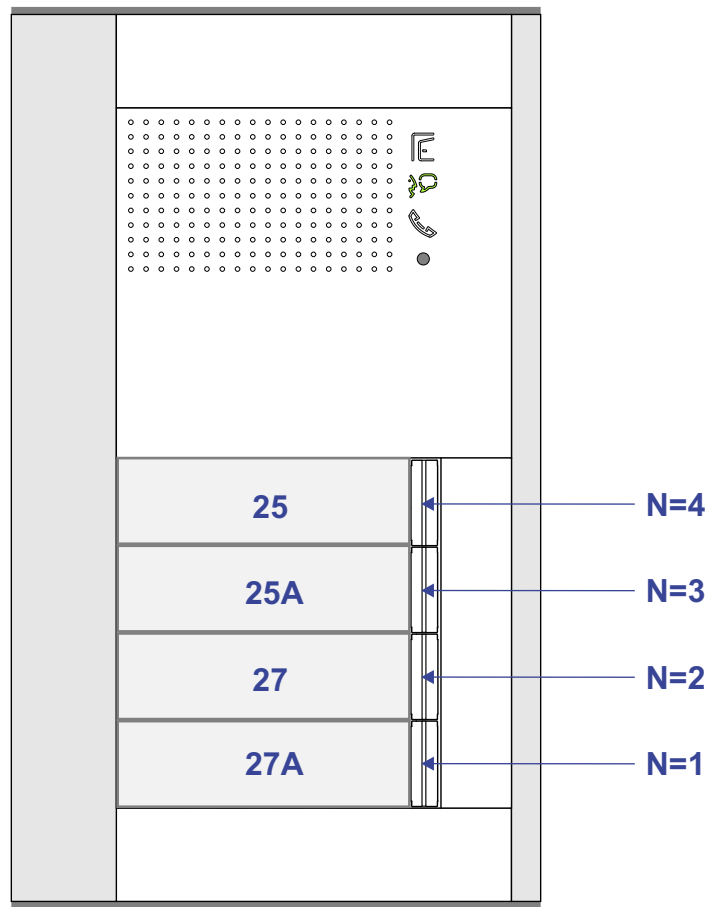

**TWEEDRAADS BUS**

Bij monteren/demonteren spanning eraf voorkomt defecten!

Bij installaties zonder beeld maakt het niet uit hoe je de bus aansluit. De telefoons hoeven niet in serie en eindweerstand zijn niet nodig.

Max. 320 meter systeemkabel tot laatste deurtelefoon

DEURSTATION S-131A

Pot.vrij contact tbv deuropener

Max. 290 meter

nelec  
INTERCOM MADE EASY