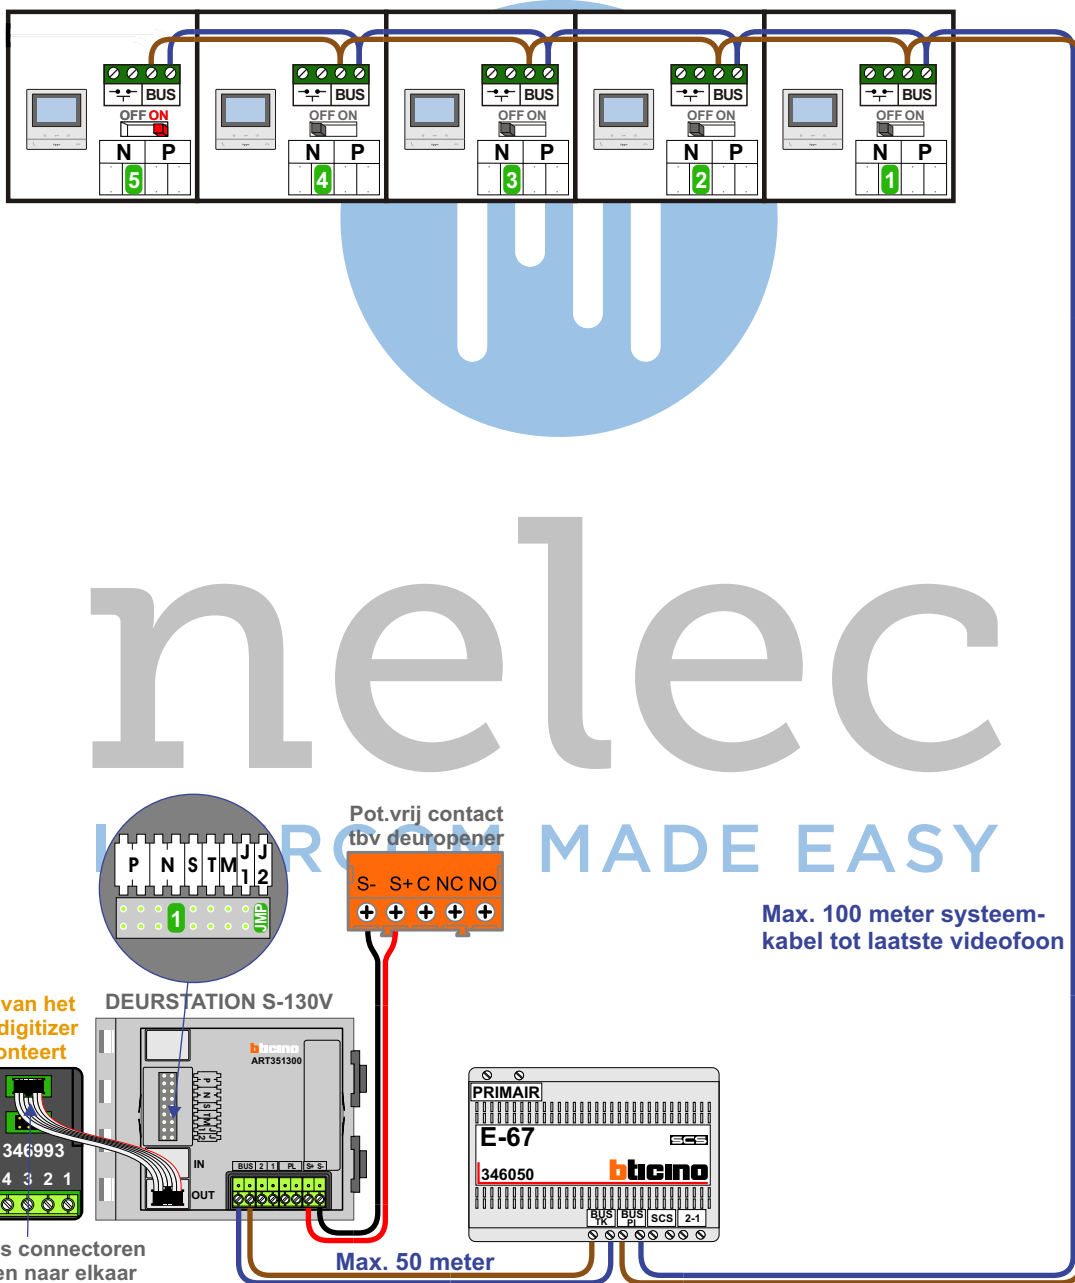

— = systeemkabel
 Bij andere getwiste kabel 66% afstand!
 Bij ongetwiste kabel max. 50 meter buitenpost naar videofoon.
 UTP op aanvraag.

DD8 digitizer: flatcable

Connector van flatcable nokje juiste kant op bij aansluiten op DD8

Digitizers & flatcables

Niet monteren/demonteren onder spanning
 Beldrukkers mogen wel

TWEEDRAADS BUS

Bij monteren/demonteren spanning eraf voorkomt defecten!

M-50

De aders moeten echt OP de connector doorgelust worden!

N-Waarde	Huisnummer	Switch-ON	
1	39		
2	41		
3	43		
4	45		
5	47	X	

nelec
INTERCOM MADE EASY