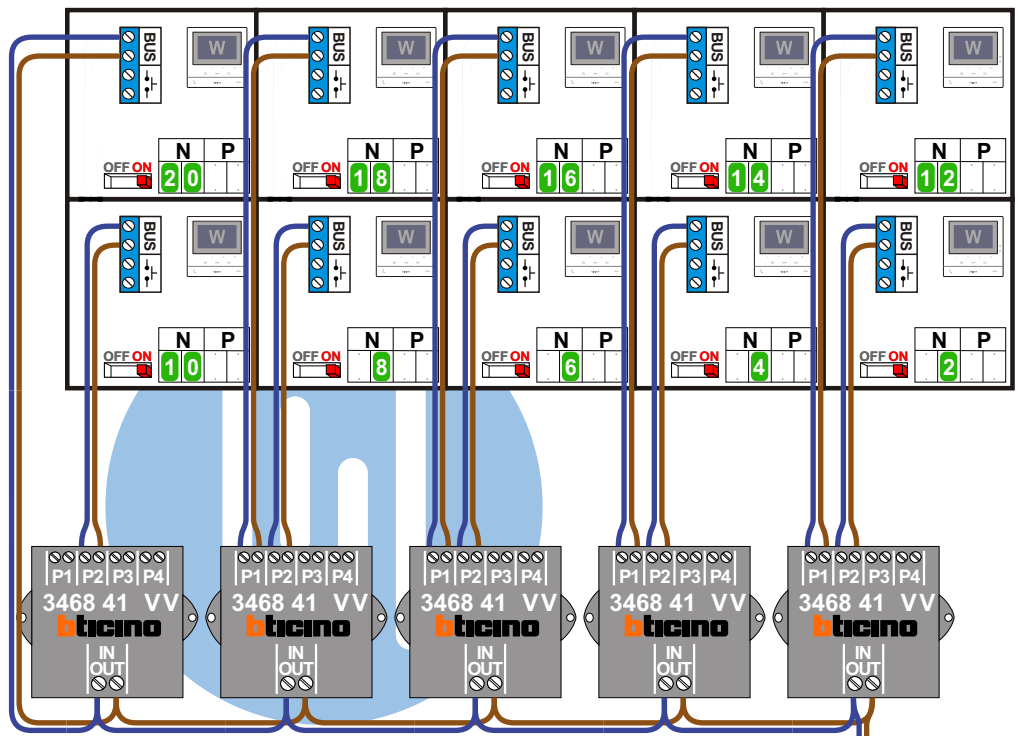

— = systeemkabel
Bij andere getwiste kabel 66% afstand!
Bij ongetwiste kabel max. 50 meter buitenpost naar videofoon.
UTP op aanvraag.

Digitizers & flatcables

Niet monteren/demonteren onder spanning
Beldrukkers mogen wel

VideoVerdeler

De aders moeten echt OP de klemmen doorgelust worden!

De twee stijgers echt OP de klemmen van E-67 aansluiten!

TWEEDRAADS BUS

Bij monteren/demonteren spanning eraf voorkomt defecten!

Pot.vrij contact tbv deuropener
S- S+ C NC NO

nelec
INTERCOM MADE EASY

Max. 100 meter systeemkabel tot laatste videofoon

Max. 50 meter

naar pag. 2

— = systeemkabel
 Bij andere getwiste kabel 66% afstand!
 Bij ongetwiste kabel max. 50 meter buitenpost naar videofoon.
 UTP op aanvraag.

VideoVerdeler

De aders moeten echt OP de klemmen doorgelust worden!

TWEEDRAADS BUS

Bij monteren/demonteren spanning eraf voorkomt defecten!

Let op!!
N-waarde = Huisnummer
Hierdoor worden N-waarden 22, 24 en 26 overgeslagen!