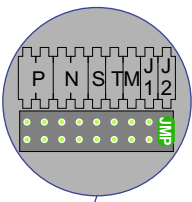

— = systeemkabel
Bij andere getwiste kabel 66% afstand!
Bij ongetwiste kabel max. 50 meter buitenpost naar videofoon.
UTP op aanvraag.

Digitizers & flatcables

Niet monteren/demonteren onder spanning
Beldrukkers mogen wel

VideoVerdeler

De aders moeten echt OP de klemmen doorgelust worden!

De twee stijgers echt OP de klemmen van E-67 aansluiten!

TWEEDRAADS BUS

Bij monteren/demonteren spanning eraf voorkomt defecten!

Pot.vrij contact tbv deuropener
S- S+ C NC NO

nelec
INTERCOM MADE EASY

Max. 100 meter systeemkabel tot laatste videofoon

Max. 50 meter

naar pag. 2

— = systeemkabel
 Bij andere getwiste kabel 66% afstand!
 Bij ongetwiste kabel max. 50 meter buitenpost naar videofoon.
 UTP op aanvraag.

VideoVerdeler

De aders moeten echt OP de klemmen doorgelust worden!

TWEEDRAADS BUS

Bij monteren/demonteren spanning eraf voorkomt defecten!

Let op!!
N-waarde = Huisnummer
Hierdoor worden N-waarden 22, 24 en 26 overgeslagen!