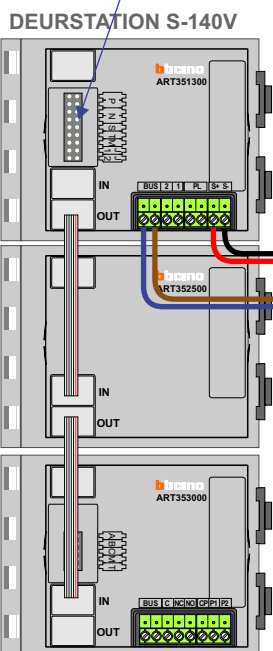

— = systeemkabel
Bij andere getwiste kabel 66% afstand!
Bij ongetwiste kabel max. 50 meter buitenpost naar videofoon.
UTP op aanvraag.

Digitizers & flatcables

Niet monteren/demonteren onder spanning
Beldrukkers mogen wel

VideoVerdeler

De aders moeten echt OP de klemmen doorgelust worden!

De twee stijgers echt OP de klemmen van E-67 aansluiten!

TWEEDRAADS BUS

Bij monteren/demonteren spanning eraf voorkomt defecten!

Pot.vrij contact tbv deuropener
S- S+ C NC NO

nelec
INTERCOM MADE EASY

Max. 100 meter systeemkabel tot laatste videofoon

Max. 50 meter

naar pag. 2

— = systeemkabel
 Bij andere getwiste kabel 66% afstand!
 Bij ongetwiste kabel max. 50 meter buitenpost naar videofoon.
 UTP op aanvraag.

VideoVerdeler

De aders moeten echt OP de klemmen doorgelust worden!

TWEEDRAADS BUS

Bij monteren/demonteren spanning eraf voorkomt defecten!

Let op!!
N-waarde = Huisnummer
Hierdoor worden N-waarden 22, 24 en 26 overgeslagen!