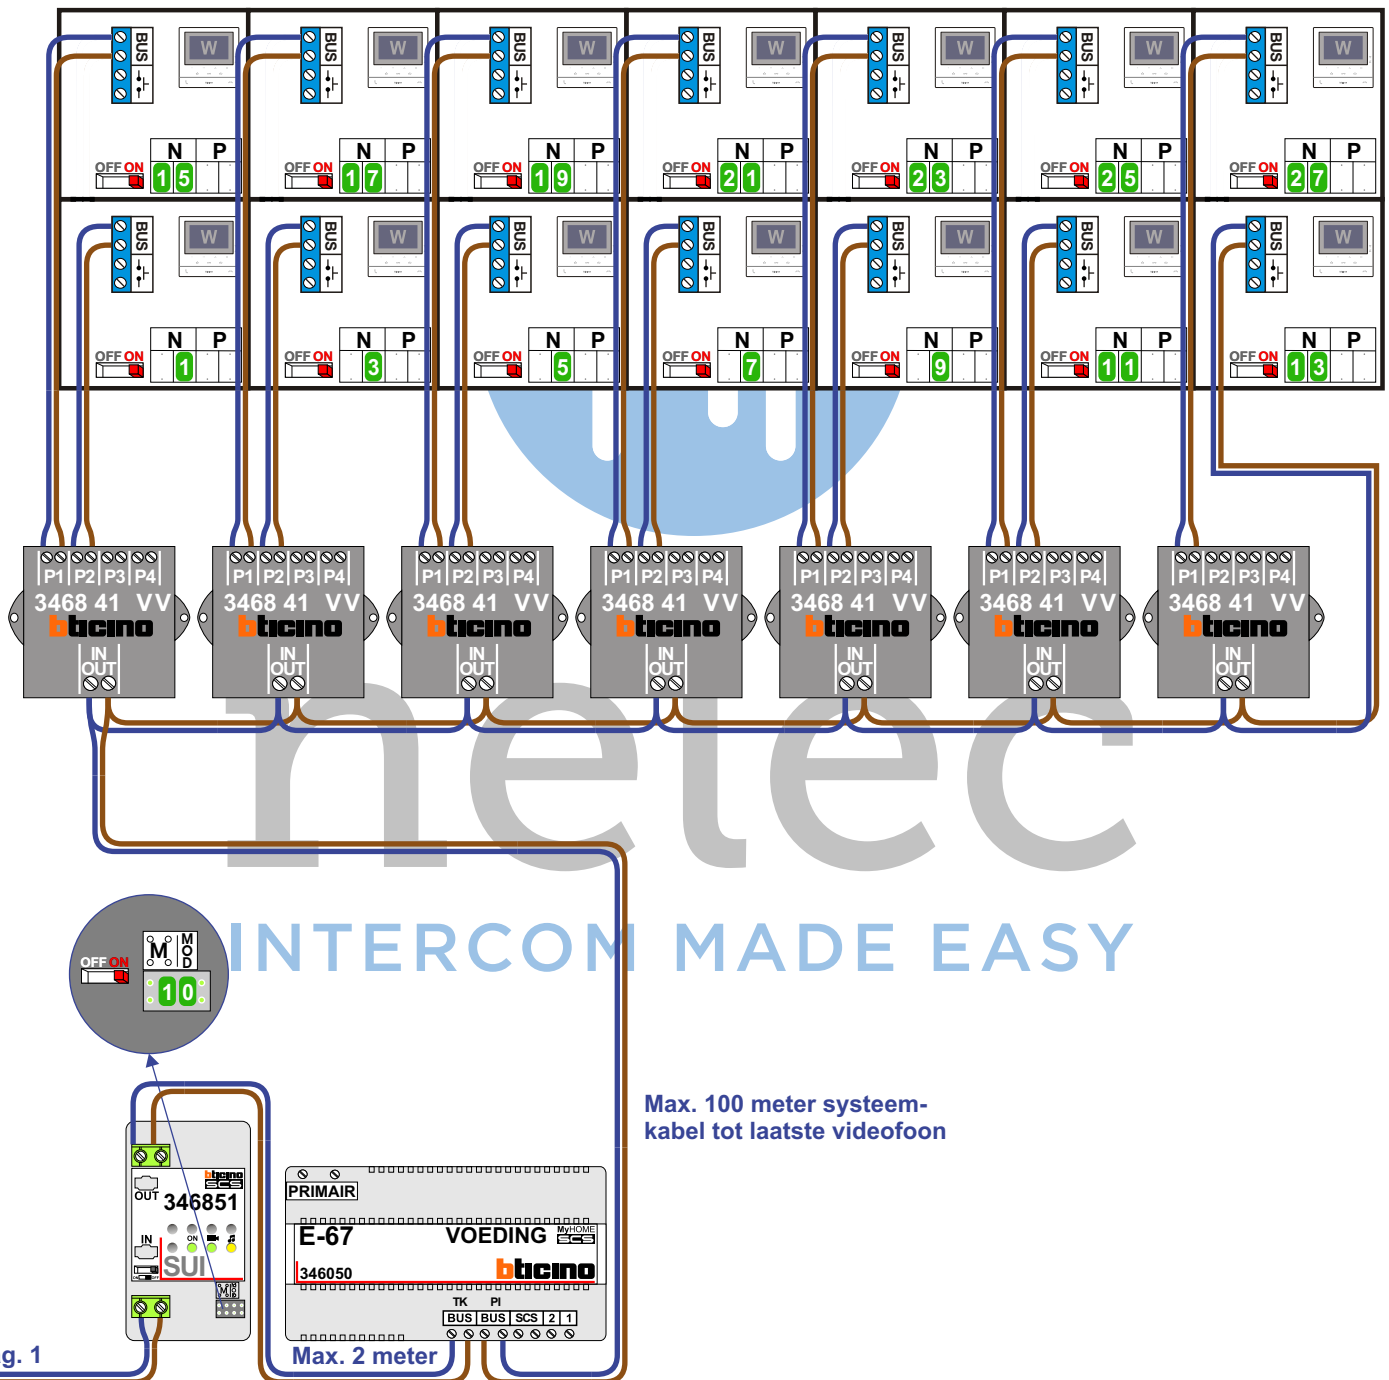

VideoVerdeler

De aders moeten echt OP de klemmen doorgelust worden!

De twee stijgers echt OP de klemmen van E-67 aansluiten!

TWEEDRAADS BUS

Bij monteren/demonteren spanning eraf voorkomt defecten!

Pot.vrij contact tbv deuropener
S- S+ C NC NO

nelec
INTERCOM MADE EASY

Max. 100 meter systeemkabel tot laatste videofoon

Max. 50 meter

naar pag. 2

— = systeemkabel
 Bij andere getwiste kabel 66% afstand!
 Bij ongetwiste kabel max. 50 meter buitenpost naar videofoon.
 UTP op aanvraag.

VideoVerdeler

De aders moeten echt OP de klemmen doorgelust worden!

TWEEDRAADS BUS

Bij monteren/demonteren spanning eraf voorkomt defecten!

Let op!!
N-waarde = Huisnummer
Hierdoor worden N-waarden 22, 24 en 26 overgeslagen!

N-Waarde	Huisnummer	Switch-ON
1	1	X
2	2	X
3	3	X
4	4	X
5	5	X
6	6	X
7	7	X
8	8	X
9	9	X
10	10	X
11	11	X
12	12	X
13	13	X
14	14	X
15	15	X
16	16	X
17	17	X
18	18	X
19	19	X
20	20	X
21	21	X
23	23	X
25	25	X
27	27	X