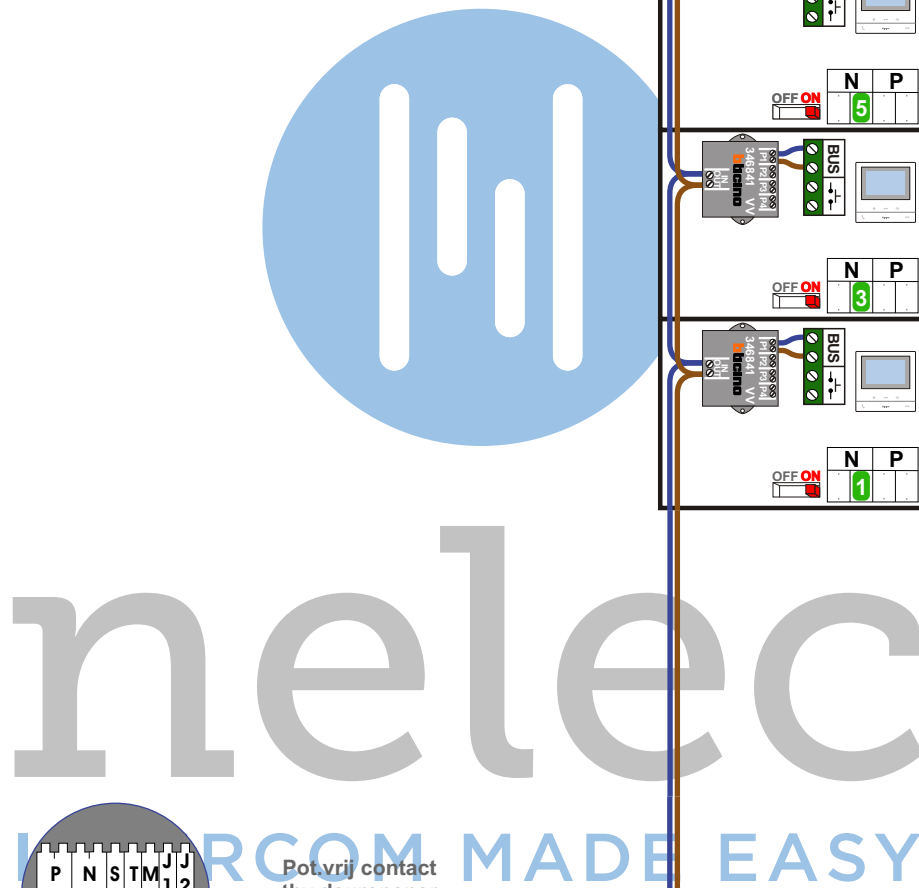

**— = systeemkabel**  
 Bij andere getwiste kabel 66% afstand!  
 Bij ongetwiste kabel max. 50 meter buitenpost naar videofoon.  
 UTP op aanvraag.

**TWEEDRAADS BUS**

Bij monteren/demonteren spanning eraf voorkomt defecten!

M-50

De aders moeten echt OP de connector doorgelust worden!

De twee stijgers echt OP de klemmen van E-67 aansluiten!

Max. 100 meter systeemkabel tot laatste videofoon