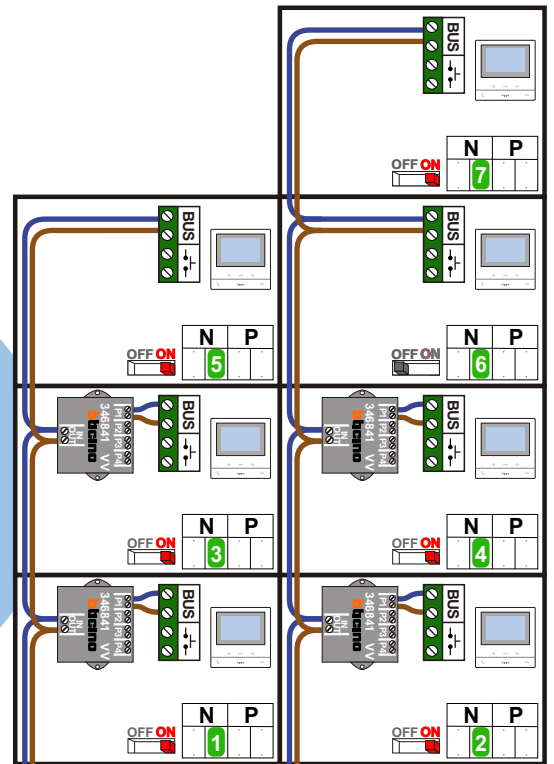

**— = systeemkabel**  
 Bij andere getwiste kabel 66% afstand!  
 Bij ongetwiste kabel max. 50 meter buitenpost naar videofoon.  
 UTP op aanvraag.

**TWEEDRAADS BUS**

Bij monteren/demonteren spanning eraf voorkomt defecten!

M-50

De aders moeten echt OP de connector doorgelust worden!

De twee stijgers echt OP de klemmen van E-67 aansluiten!

Max. 100 meter systeemkabel tot laatste videofoon