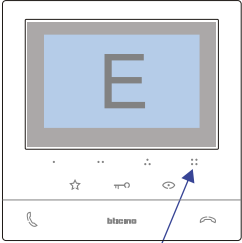

M-50

De aders moeten echt OP de connector doorgelust worden!

Functietoets 4 bedient de 2e deur.
Dit werkt enkel op de videofoons met M=5.

Max. 50 meter

Max. 100 meter systeemkabel tot laatste videofoon