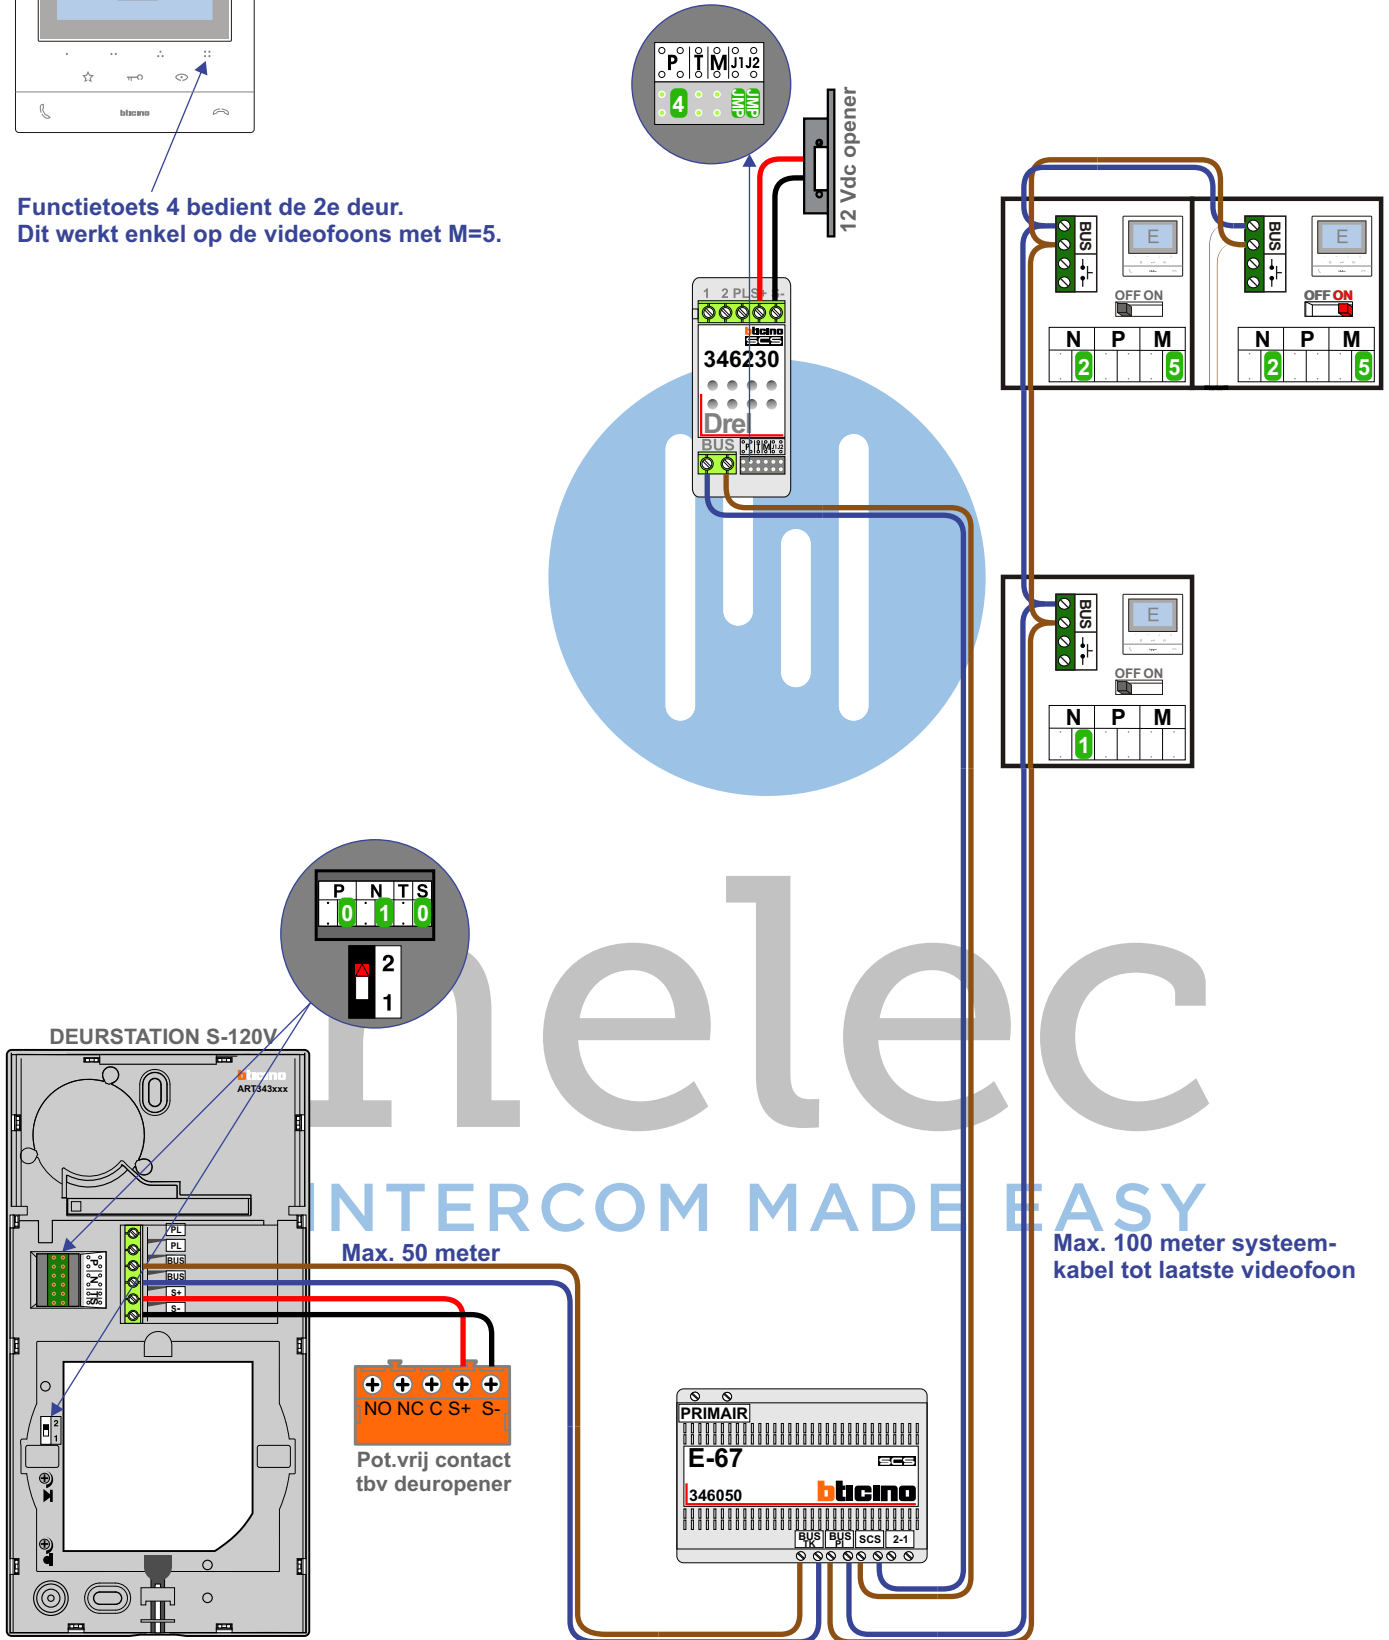

— = systeemkabel
Bij andere getwiste kabel 66% afstand!
Bij ongetwiste kabel max. 50 meter buitenpost naar videofoon.
UTP op aanvraag.

TWEEDRAADS BUS

Bij monteren/demonteren spanning eraf voorkomt defecten!

M-50

De aders moeten echt OP de connector doorgelust worden!

Functietoets 4 bedient de 2e deur.
Dit werkt enkel op de videofoons met M=5.

Max. 50 meter

Max. 100 meter systeemkabel tot laatste videofoon