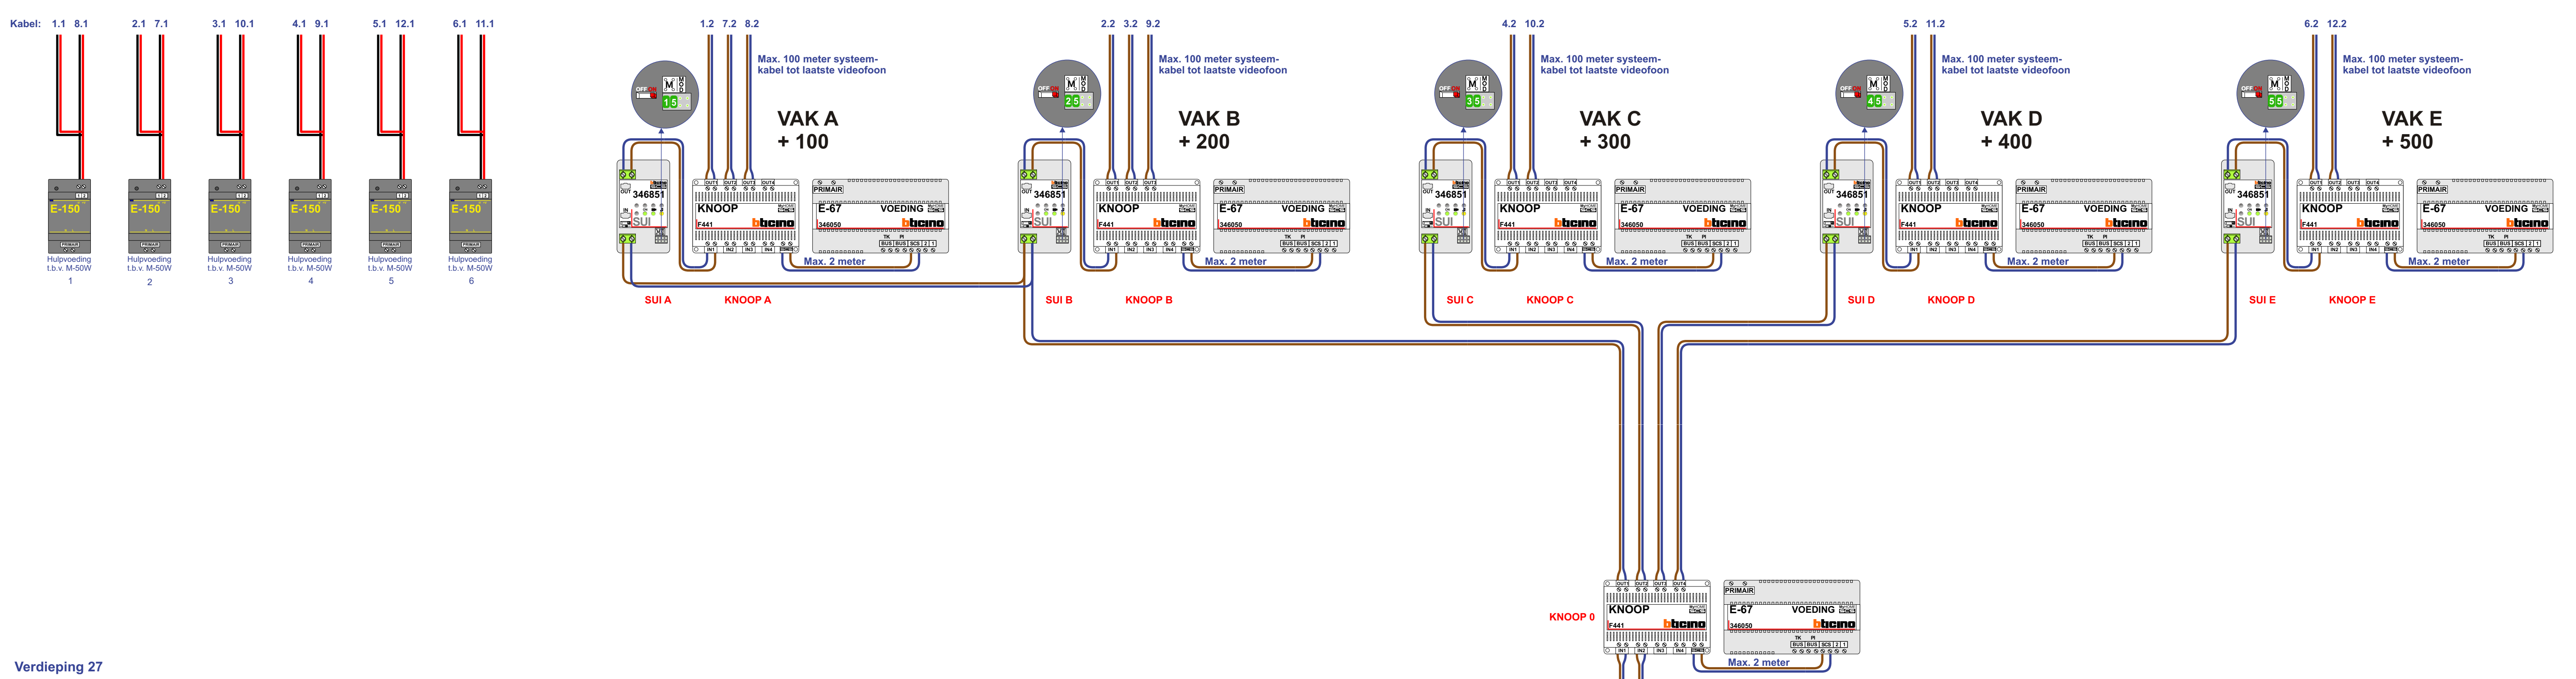

Verdieping 27