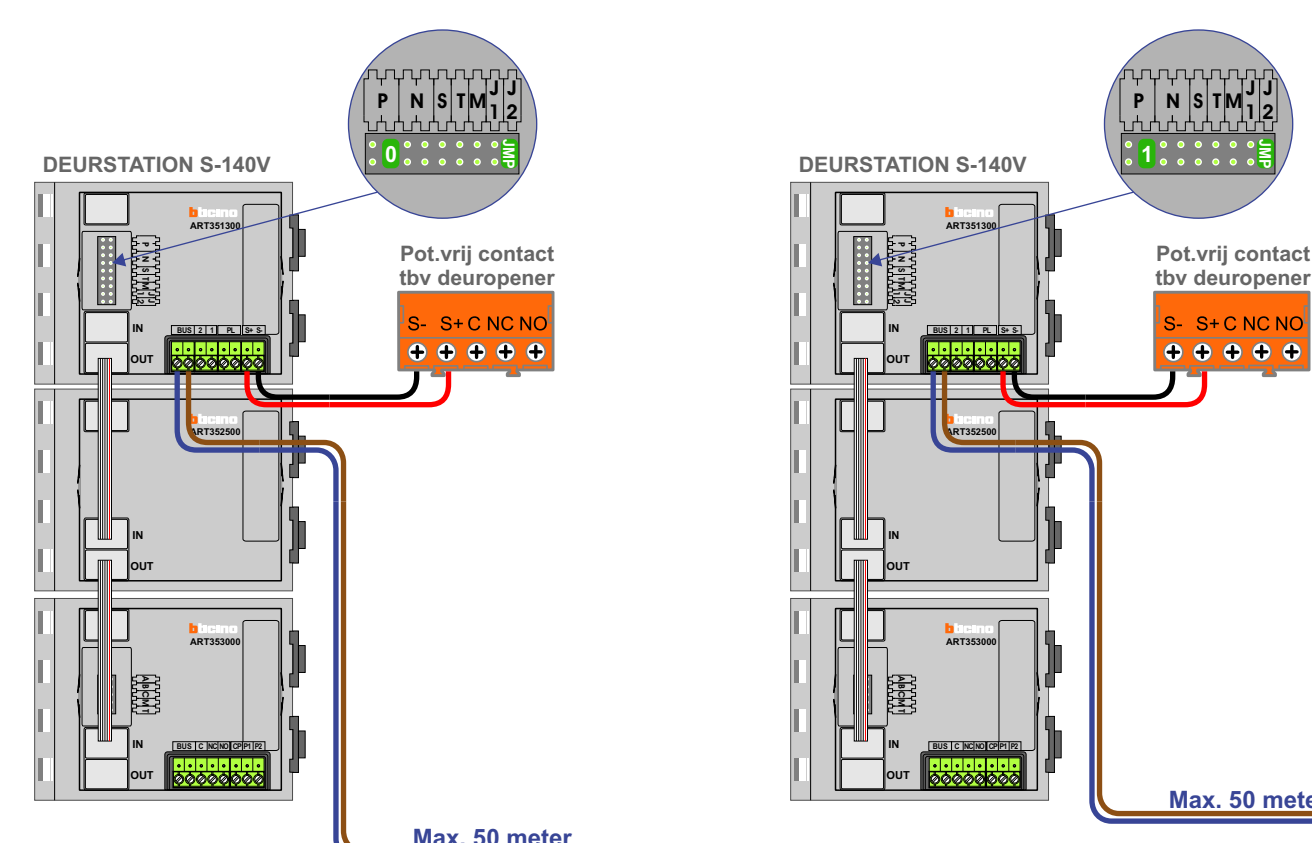

nelec

INTERCOM MADE EASY

Verdieping 27