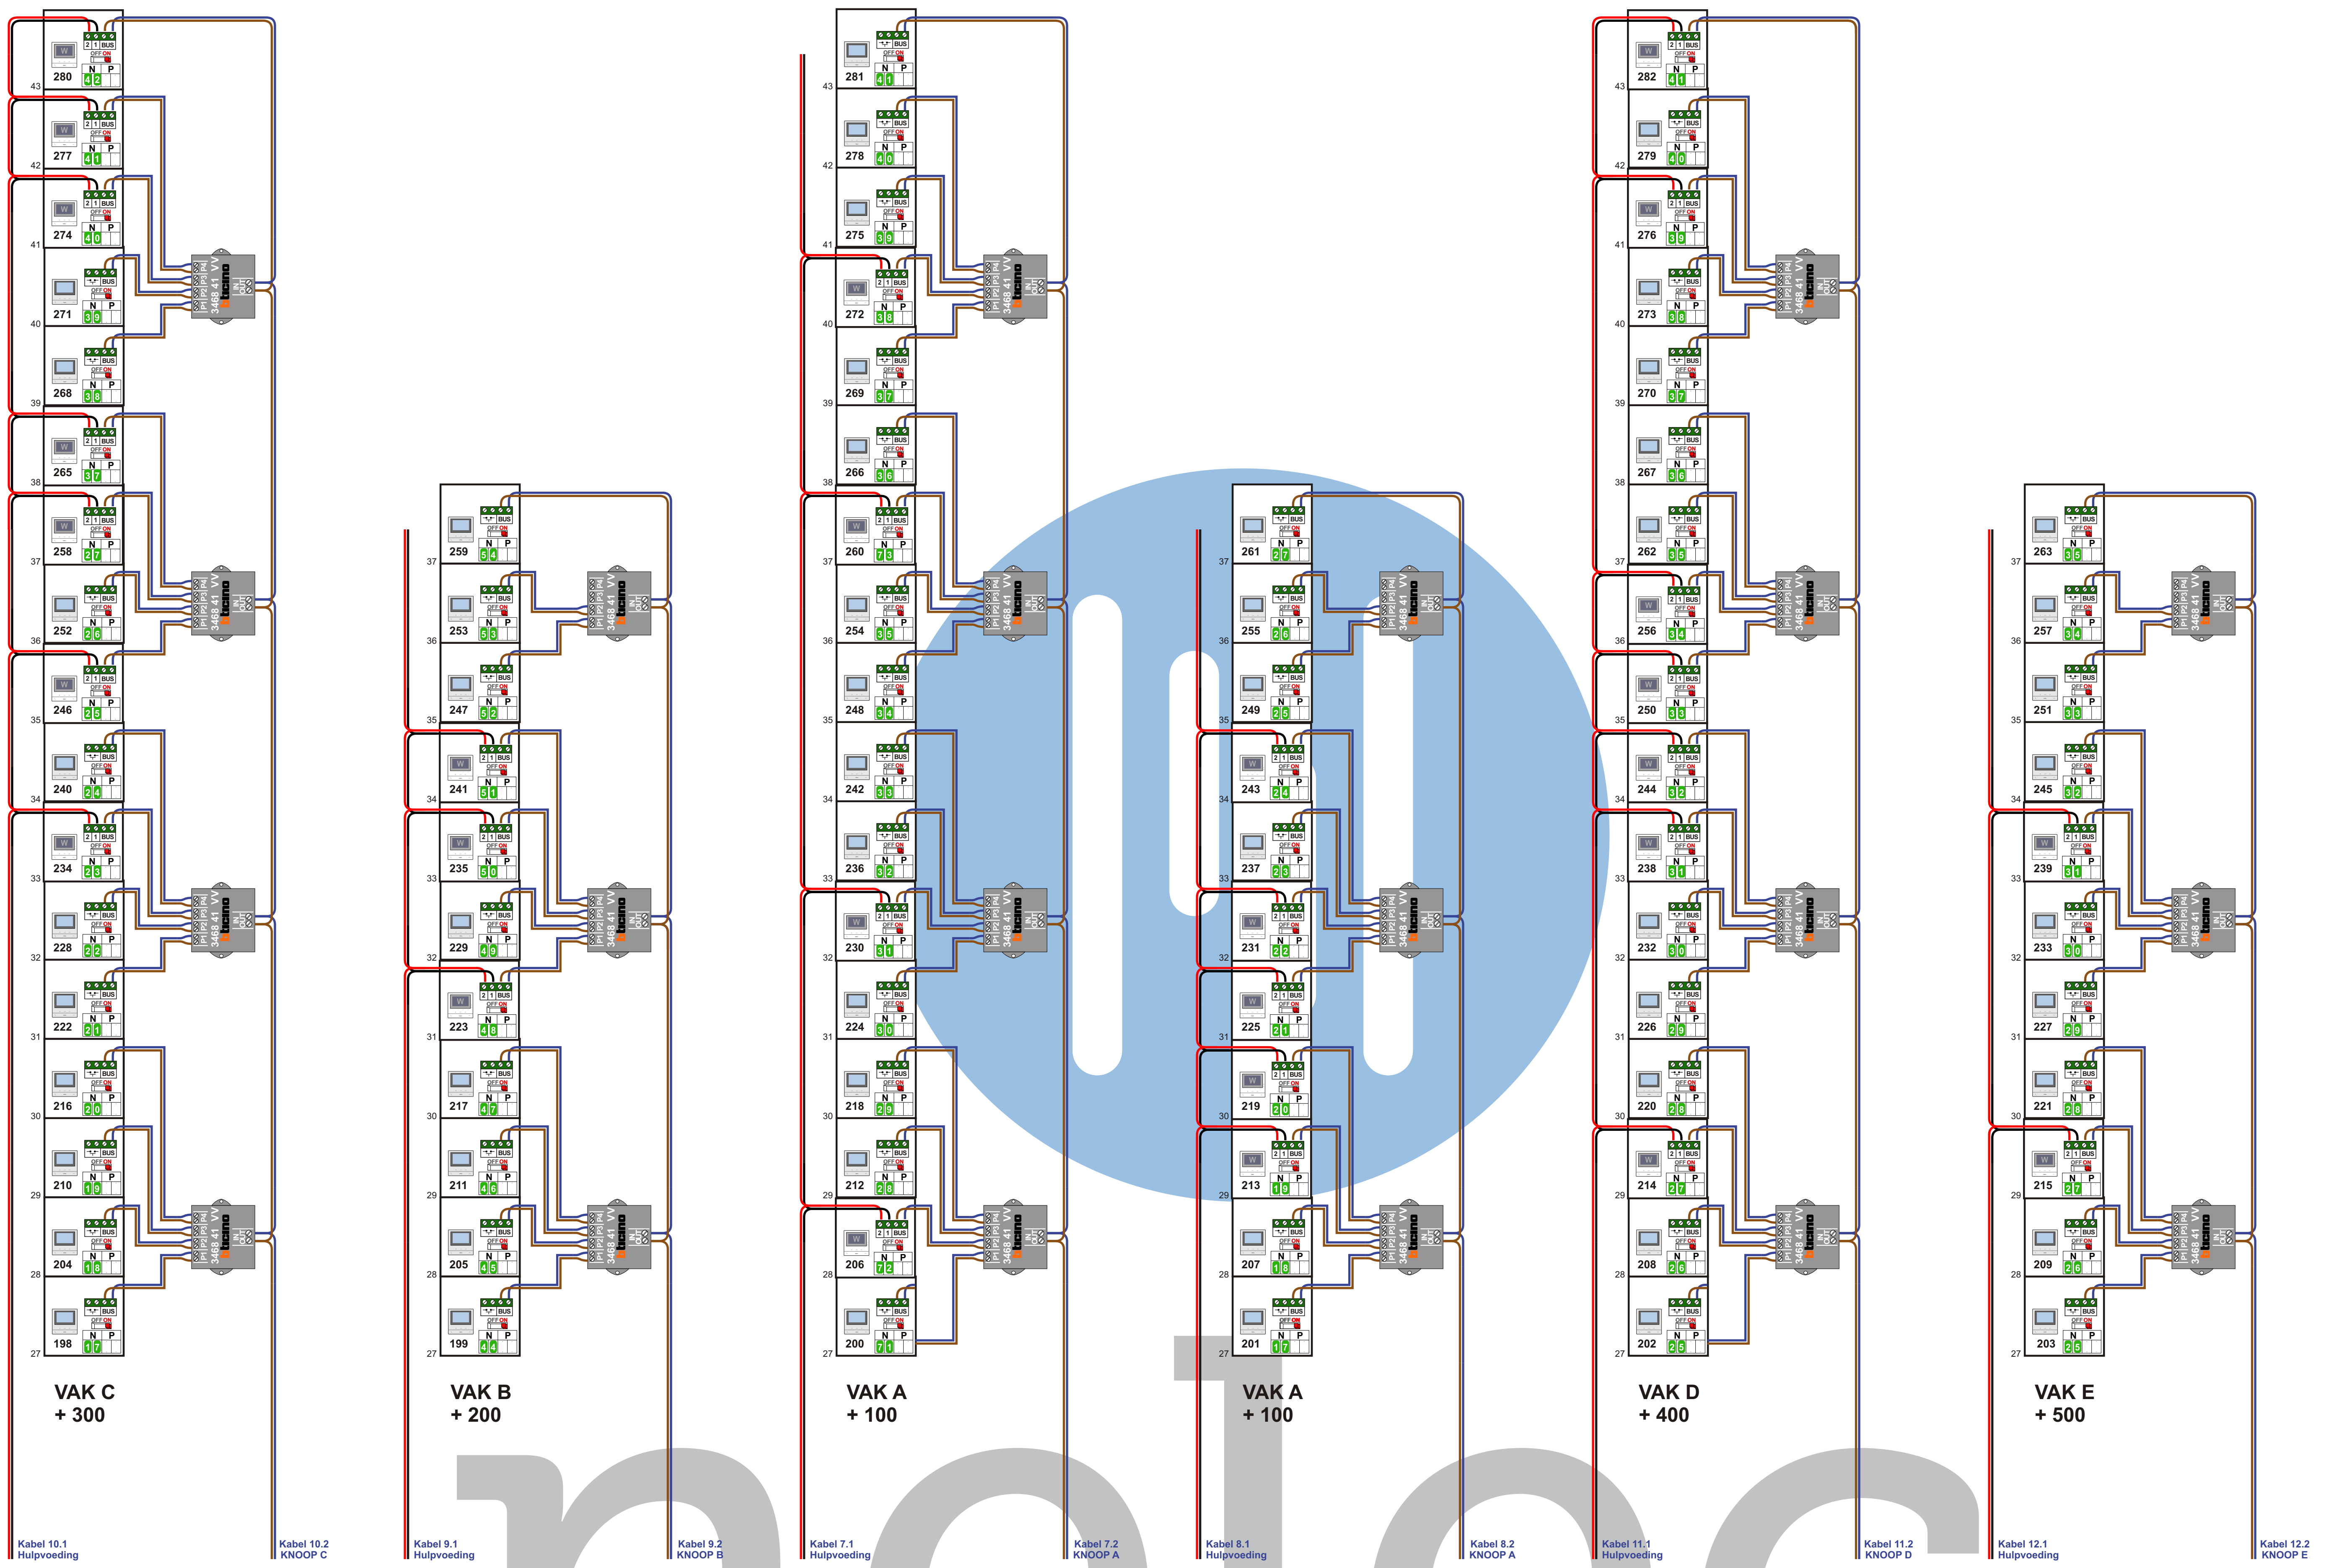

nelec

INTERCOM MADE EASY