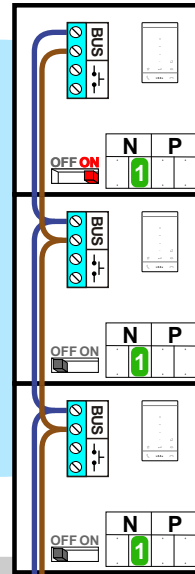

— = systeemkabel
 Bij kabel 2 x 1 mm²:
180% afstand!
 Bij kabel 2 x 0,28 mm²:
60% afstand!
 UTP op aanvraag.

TWEEDRAADS BUS

Bij monteren/demonteren **spanning eraf** voorkomt defecten!

Bij installaties zonder beeld maakt het **niet** uit hoe je de bus aansluit. De telefoons hoeven **niet** in serie en eindweerstand zijn **niet** nodig.

nelec
INTERCOM MADE EASY

Max. 100 meter

Input vanaf toeganscontrole

Max. 290 meter systeemkabel tot laatste deurelfoon