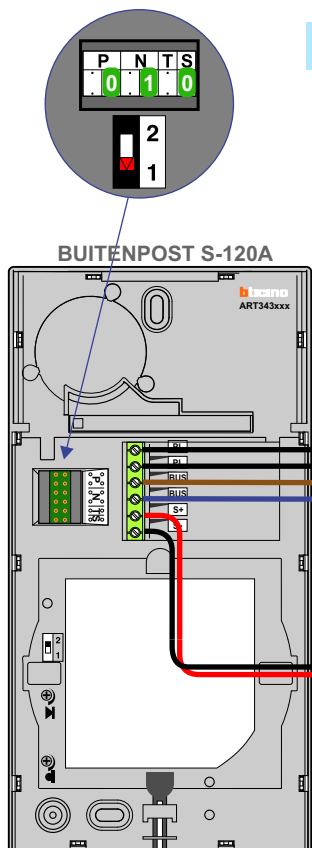

— = systeemkabel
 Bij kabel 2 x 1 mm²:
180% afstand!
 Bij kabel 2 x 0,28 mm²:
60% afstand!
 UTP op aanvraag.

TWEEDRAADS BUS

Bij monteren/demonteren **spanning eraf** voorkomt defecten!

Bij installaties zonder beeld maakt het **niet** uit hoe je de bus aansluit. De telefoons hoeven **niet** in serie en eindweerstand zijn **niet** nodig.

nelec
INTERCOM MADE EASY

Max. 100 meter

Input vanaf toeganscontrole

Max. 290 meter systeemkabel tot laatste deurelfoon