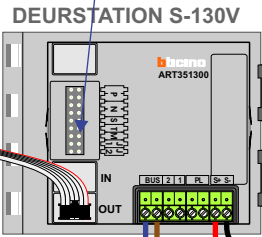

DD8 digitizer: flatcable

Connector van flatcable nokje juiste kant op bij aansluiten op DD8

VideoVerdeler

De aders moeten echt OP de klemmen doorgelust worden!

TWEEDRAADS BUS

Bij monteren/demonteren spanning eraf voorkomt defecten!

neleco
INTERCOM MADE EASY

Haal de spanning van het systeem als je de digitizer monteert of demonteert

Digitizer voor 1 t/m 8 drukkers
nokjes connectoren wijzen naar elkaar

Max. 100 meter systeemkabel tot laatste videofoon

Max. 50 meter

N-Waarde	Huisnummer	Eindweerstand
1	2	X
2	2A	X
3	2B	X

nelec
INTERCOM MADE EASY