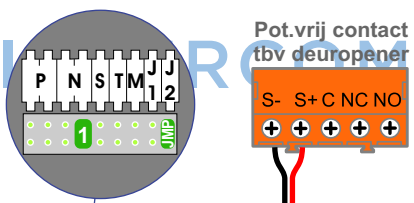

DD8 digitizer: flatcable

Connector van flatcable nokje juiste kant op bij aansluiten op DD8

VideoVerdeler

De aders moeten echt OP de klemmen doorgelust worden!

TWEEDRAADS BUS

Bij monteren/demonteren spanning eraf voorkomt defecten!

neleco
INTERCOM MADE EASY

Haal de spanning van het systeem als je de digitizer monteert of demonteert

Digitizer voor 1 t/m 8 drukkers
nokjes connectoren wijzen naar elkaar

Max. 100 meter systeemkabel tot laatste videofoon

Max. 50 meter

N-Waarde	Huisnummer	Eindweerstand
1	2	X
2	2A	X
3	2B	X

nelec
INTERCOM MADE EASY