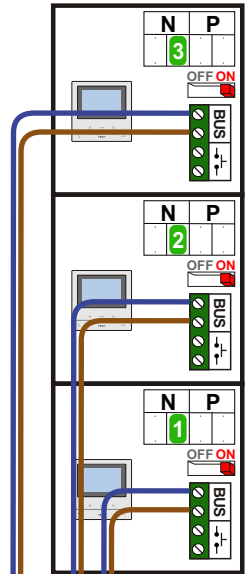

— = systeemkabel
Bij andere getwiste kabel 66% afstand!
Bij ongetwiste kabel max. 50 meter buitenpost naar videofoon.
UTP op aanvraag.

Digitizers & flatcables

Niet monteren/demonteren onder spanning
Beldrukkers mogen wel

DD8 digitizer: flatcable

Connector van flatcable nokje juiste kant op bij aansluiten op DD8

VideoVerdeler

De aders moeten echt OP de klemmen doorgelust worden!

TWEEDRAADS BUS

Bij monteren/demonteren spanning eraf voorkomt defecten!

neleco
INTERCOM MADE EASY

Haal de spanning van het systeem als je de digitizer monteert of demonteert

Digitizer voor 1 t/m 8 drukkers
nokjes connectoren wijzen naar elkaar

Max. 100 meter systeemkabel tot laatste videofoon

Max. 50 meter

N-Waarde	Huisnummer	Eindweerstand
1	2	X
2	2A	X
3	2B	X

nelec
INTERCOM MADE EASY