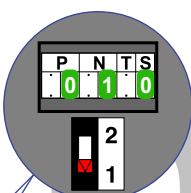

M-70 hulpvoeding op
1-2: verwijder jumper 1

Bij meerdere video-
foons tegelijk, mogen
de ingangen voor 2de
belsignaal niet
gekoppeld worden.

Videofoon werkt pas
na instellen van
taal, datum en tijd.

VideoVerdeler

De aders moeten
echt **OP** de klemmen
doorgelust worden!

12 Vdc opener

Max. 100 meter systeem-
kabel tot laatste videofoon

Max. 50 meter

Max. 50 meter

Hulpvoeding