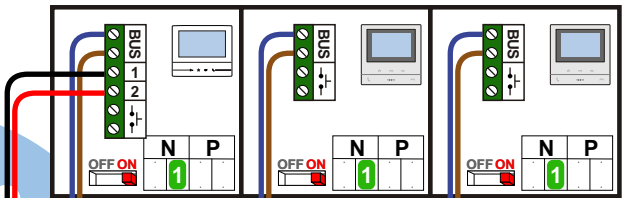

— = systeemkabel
Bij kabel 2 x 1 mm²:
180% afstand!
Bij kabel 2 x 0,28 mm²:
60% afstand!
UTP op aanvraag.

De twee buitenposten
echt **OP** de klemmen
van E-67 aansluiten!

TWEEDRAADS BUS

Bij monteren/demonteren
spanning eraf
voorkomt defecten!

M-70 hulpvoeding op
1-2: verwijder jumper 1

Bij meerdere video-
foons tegelijk, mogen
de ingangen voor 2de
belsignaal niet
gekoppeld worden.

Videofoon werkt pas
na instellen van
taal, datum en tijd.

VideoVerdeler

De aders moeten
echt **OP** de klemmen
doorgelust worden!

12 Vdc opener

Max. 100 meter systeem-
kabel tot laatste videofoon

Max. 50 meter

Max. 50 meter

Hulpvoeding