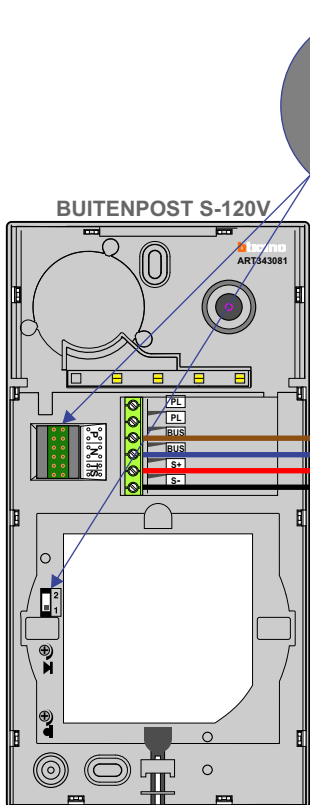

— = systeemkabel
Bij kabel 2 x 1 mm²:
180% afstand!
Bij kabel 2 x 0,28 mm²:
60% afstand!
UTP op aanvraag.

De twee buitenposten
echt **OP** de klemmen
van E-67 aansluiten!

TWEEDRAADS BUS

Bij monteren/demonteren
spanning eraf
voorkomt defecten!

M-70 hulpvoeding op
1-2: verwijder jumper 1

Bij meerdere video-
foons tegelijk, mogen
de ingangen voor 2de
belsignaal niet
gekoppeld worden.

Videofoon werkt pas
na instellen van
taal, datum en tijd.

VideoVerdeler

De aders moeten
echt **OP** de klemmen
doorgelust worden!

12 Vdc opener

Max. 100 meter systeem-
kabel tot laatste videofoon

Max. 50 meter

Max. 50 meter

Hulpvoeding