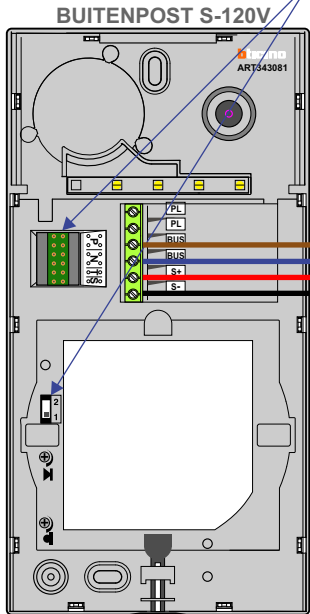

— = systeemkabel
Bij kabel 2 x 1 mm²:
180% afstand!
Bij kabel 2 x 0,28 mm²:
60% afstand!
UTP op aanvraag.

De twee buitenposten
echt **OP** de klemmen
van E-67 aansluiten!

TWEEDRAADS BUS

Bij monteren/demonteren
spanning eraf
voorkomt defecten!

M-70 hulpvoeding op
1-2: verwijder jumper 1

Bij meerdere video-
foons tegelijk, mogen
de ingangen voor 2de
belsignaal niet
gekoppeld worden.

Videofoon werkt pas
na instellen van
taal, datum en tijd.

VideoVerdeler

De aders moeten
echt **OP** de klemmen
doorgelust worden!

12 Vdc opener

Max. 100 meter systeem-
kabel tot laatste videofoon

Max. 50 meter

Max. 50 meter

Hulpvoeding