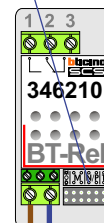

De aders moeten
echt **OP** de klemmen
doorgelust worden!

12 Vdc opener

Max. 100 meter systeem-
kabel tot laatste videofoon

Max. 50 meter

Max. 50 meter

Hulpvoeding