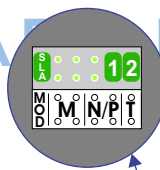

Max. 100 meter systeem-
kabel tot laatste videofoon

Max. 50 meter

Max. 50 meter