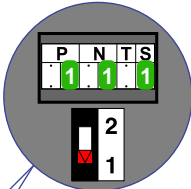

— = systeemkabel
Bij kabel 2 x 1 mm²:
180% afstand!
Bij kabel 2 x 0,28 mm²:
60% afstand!
UTP op aanvraag.

De twee buitenposten
echt **OP** de klemmen
van E-67 aansluiten!

TWEEDRAADS BUS

Bij monteren/demonteren
spanning eraf
voorkomt defecten!

M-70 hulpvoeding op
1-2: verwijder jumper 1

Bij meerdere video-
foons tegelijk, mogen
de ingangen voor 2de
belsignaal niet
gekoppeld worden.

Videofoon werkt pas
na instellen van
taal, datum en tijd.

VideoVerdeler

De aders moeten
echt **OP** de klemmen
doorgelust worden!

12 Vdc opener

Max. 100 meter systeem-
kabel tot laatste videofoon

Max. 50 meter

Max. 50 meter

Hulpvoeding