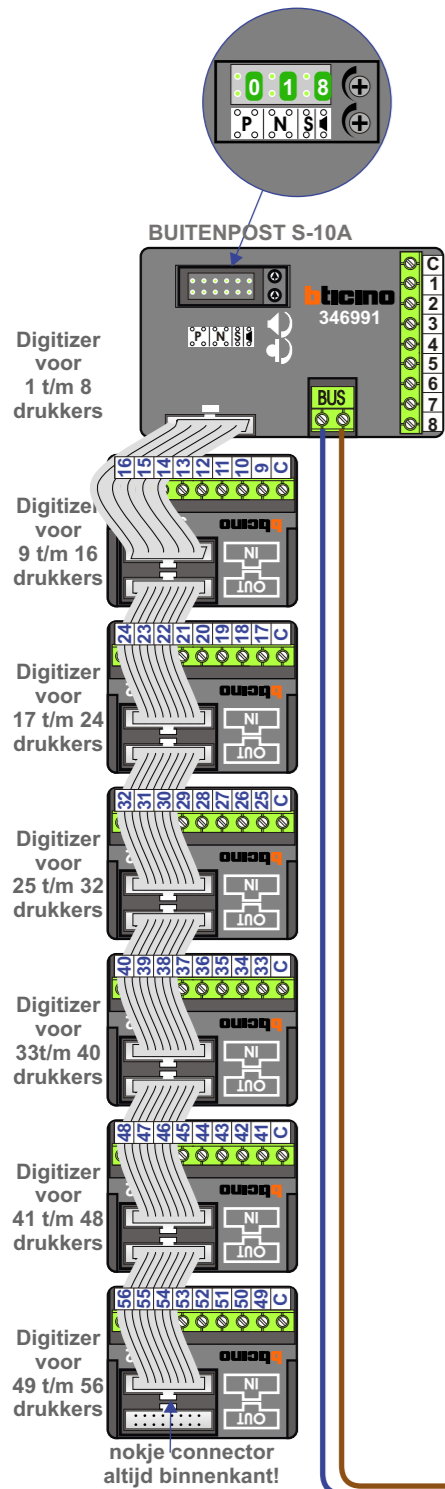

DD8 digitzer: flatcable

Digitizers & flatcables

TWEEDRAADS BUS

Bij monteren/demonteren spanning eraf voorkomt defecten!

— = systeemkabel
Bij andere getwiste kabel 66% afstand!
Bij ongetwiste kabel max. 50 meter buitenpost naar videofoon.
UTP op aanvraag.

Kabels naar Pagina 2

nelec
INTERCOM MADE EASY

Max. 320 meter systeemkabel tot laatste deurtelefoon

— = systeemkabel
 Bij andere getwiste kabel 66% afstand!
 Bij ongetwiste kabel max. 50 meter buitenpost naar videofoon.
 UTP op aanvraag.

TWEEDRAADS BUS

 Bij monteren/demonteren spanning eraf voorkomt defecten!

nelec
 INTERCOM MADE EASY

Kabels van Pagina 1

N-waarde	Huisnummer
1	2
2	4
3	6
4	8
5	10
6	12
7	14
8	16
9	18
10	20
11	22
12	24
13	26
14	28
15	30
16	32
17	34
18	36
19	38
20	40
21	42
22	44
23	46
24	48
25	50
26	52
27	54
28	56
29	58
30	60
31	62
32	64
33	66
34	68
35	70
36	72
37	74
38	76
39	78
40	80
41	82
42	84
43	86
44	88
45	90
46	92
47	94
48	96
49	98
50	100
51	102
52	104