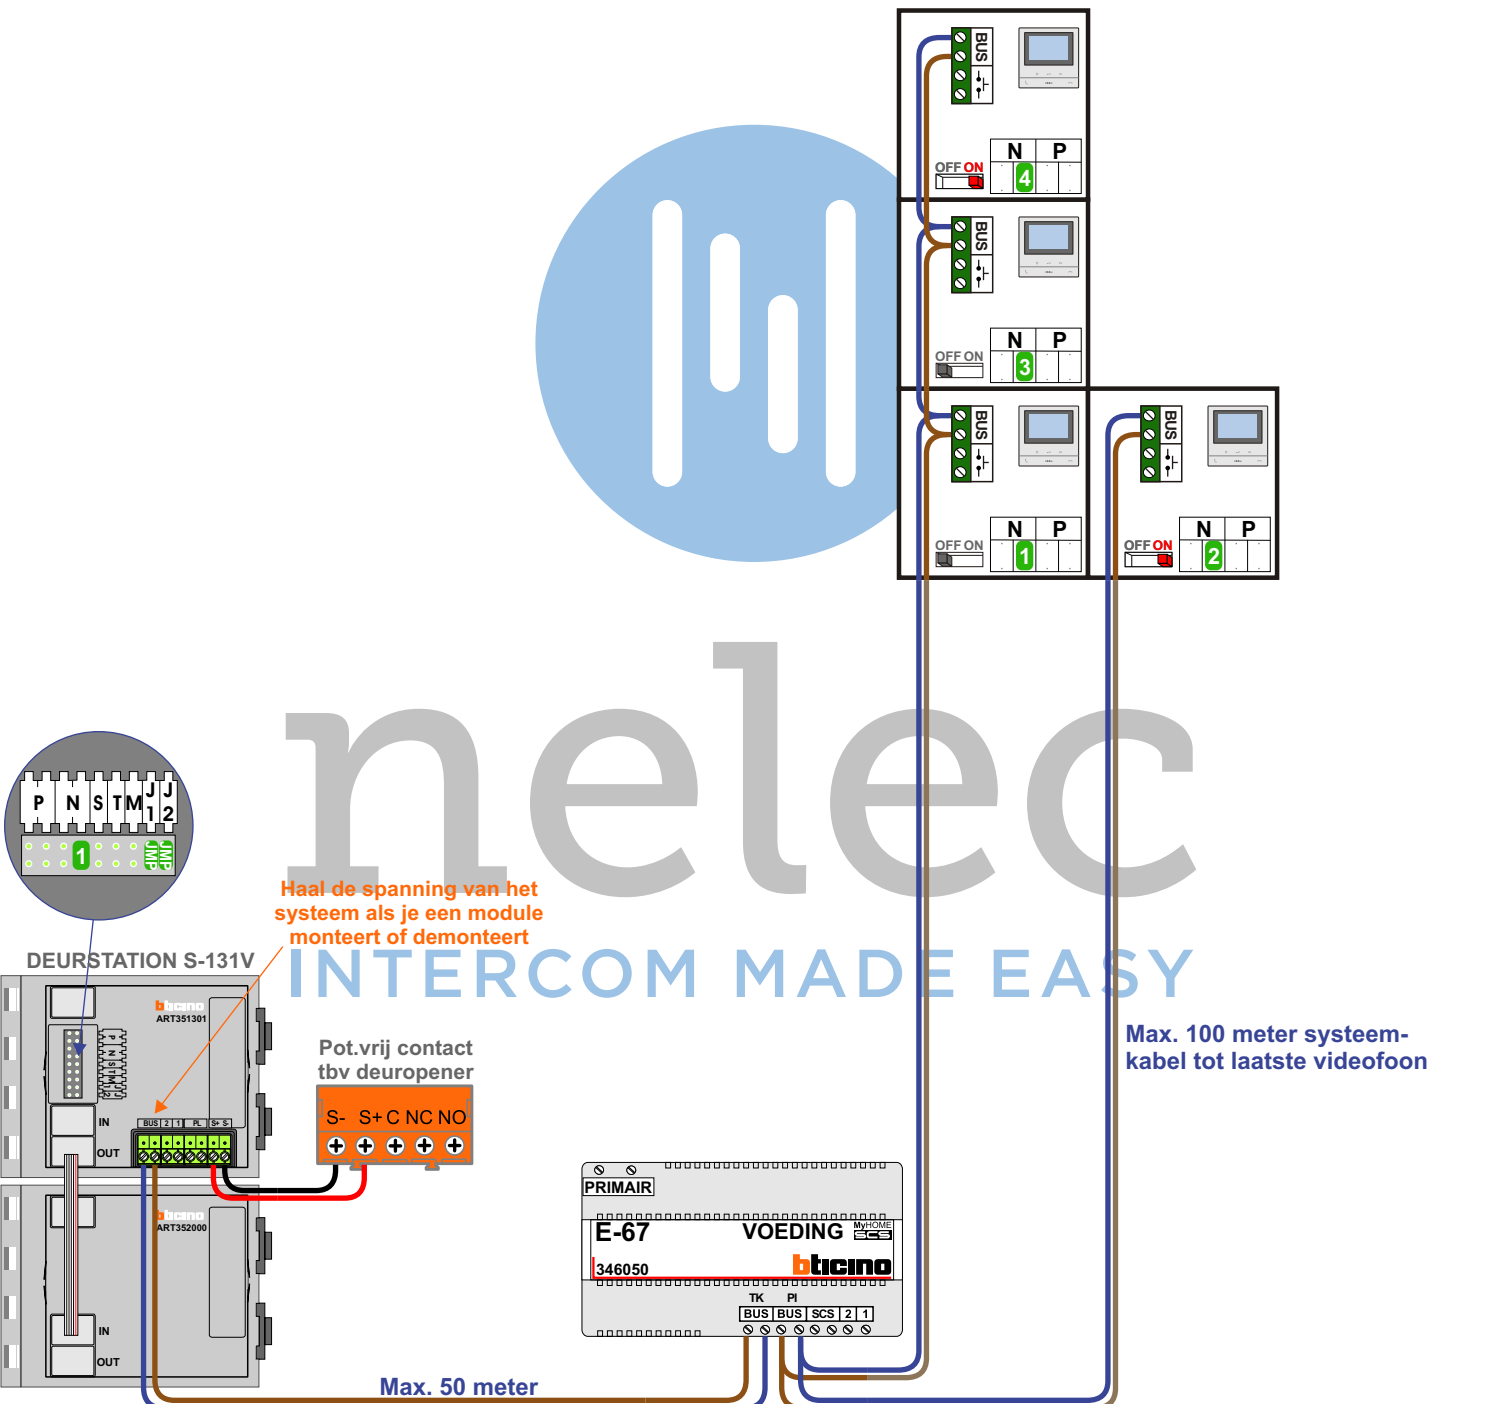

— = systeemkabel
 Bij andere getwiste kabel 66% afstand!
 Bij ongetwiste kabel max. 50 meter buitenpost naar videofoon.
 UTP op aanvraag.

De twee stijgers echt OP de klemmen van E-67 aansluiten!

TWEEDRAADS BUS

Bij monteren/demonteren spanning eraf voorkomt defecten!

M-50

De aders moeten echt OP de connector doorgelust worden!

nelec
INTERCOM MADE EASY

nelec

INTERCOM MADE EASY

N-waarde	Huisnummer	Eindweerstand
1	14A	
2	14B	X
3	14C	
4	14D	X