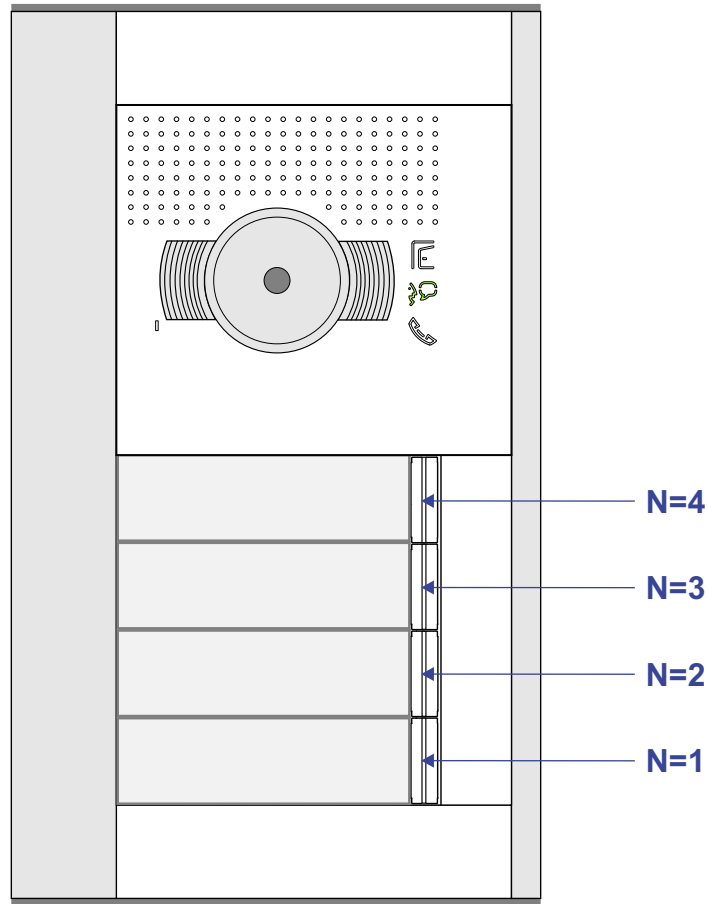

— = systeemkabel
 Bij andere getwiste kabel 66% afstand!
 Bij ongetwiste kabel max. 50 meter buitenpost naar videofoon.
 UTP op aanvraag.

De twee stijgers echt OP de klemmen van E-67 aansluiten!

TWEEDRAADS BUS

Bij monteren/demonteren spanning eraf voorkomt defecten!

M-50

De aders moeten echt OP de connector doorgelust worden!

nelec
INTERCOM MADE EASY

nelec

INTERCOM MADE EASY

N-waarde	Huisnummer	Eindweerstand
1	14A	
2	14B	X
3	14C	
4	14D	X