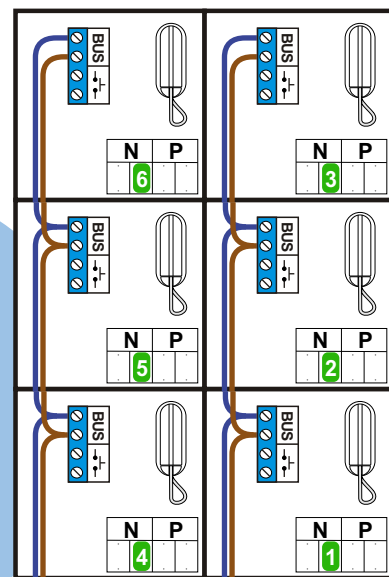

 = systeemkabel  
 Bij kabel 2 x 1 mm<sup>2</sup>:  
 180% afstand!  
 Bij kabel 2 x 0,28 mm<sup>2</sup>:  
 60% afstand!  
 UTP op aanvraag.

N-Waarde	Huisnummer	Eindweerstand
1	38	
2	40	
3	42	
4	44	
5	46	
6	48	

**TWEEDRAADS BUS**

Bij monteren/demonteren  
spanning eraf  
voorkomt defecten!

Bij installaties zonder  
beeld maakt het niet  
uit hoe je de bus  
aansluit. De telefoons  
hoeven niet in serie en  
eindweerstand zijn  
niet nodig.

Max. 320 meter systeem-  
kabel tot laatste deurtelefoon