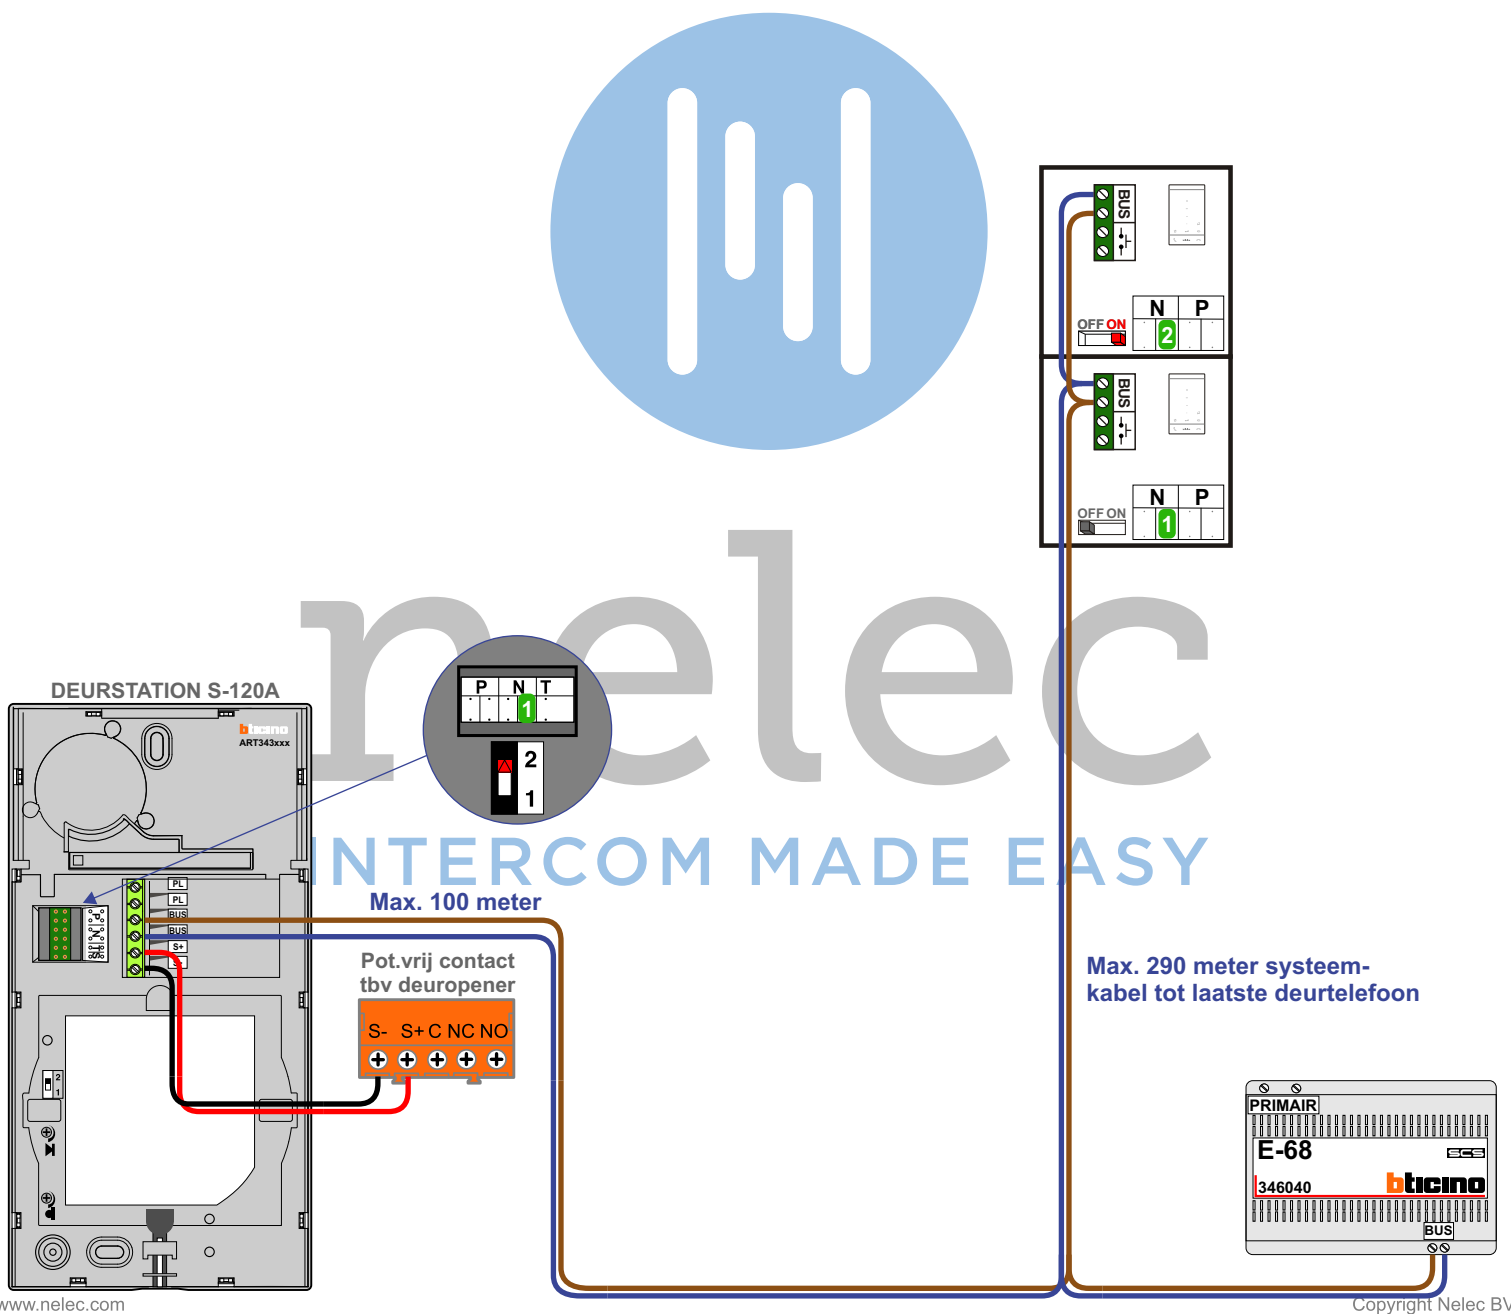


 = systeemkabel
 Bij kabel 2 x 1 mm²:
 180% afstand!
 Bij kabel 2 x 0,28 mm²:
 60% afstand!
 UTP op aanvraag.

TWEEDRAADS BUS

 Bij monteren/demonteren
 spanning eraf
 voorkomt defecten!

Bij installaties zonder
 beeld maakt het niet
 uit hoe je de bus
 aansluit. De telefoons
 hoeven niet in serie en
 eindweerstand zijn
 niet nodig.

DEURSTATION S-120A

bticino
ART349xxx

Max. 100 meter

Pot.vrij contact
 tbv deuropener

S- S+ C NC NO
 + + + + +

Max. 290 meter systeem-
 kabel tot laatste deurtelefoon