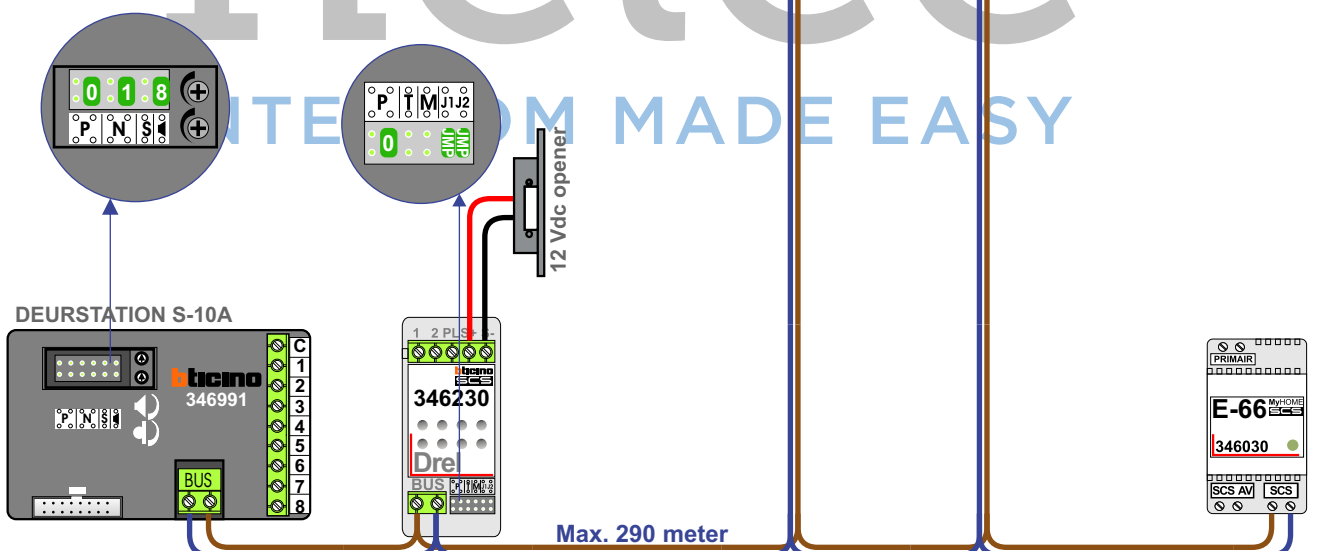

— = systeemkabel
Bij kabel 2 x 1 mm²:
180% afstand!
Bij kabel 2 x 0,28 mm²:
60% afstand!
UTP op aanvraag.

TWEEDRAADS BUS

Bij monteren/demonteren
spanning eraf
voorkomt defecten!

Bij installaties zonder
beeld maakt het niet
uit hoe je de bus
aansluit. De telefoons
hoeven niet in serie en
eindweerstand zijn
niet nodig.

Max. 320 meter systeem-
kabel tot laatste deurtelefoon

Max. 290 meter

Digitizer
voor
1 t/m 8
drukkers

DEURSTATION S-10A

bticino
346991

346230
Drel

E-66
346030

N-Waarde	Huisnummer	Eindweerstand
1	334	
2	336	
3	338	
4	340	
5	342	X
6	344	X