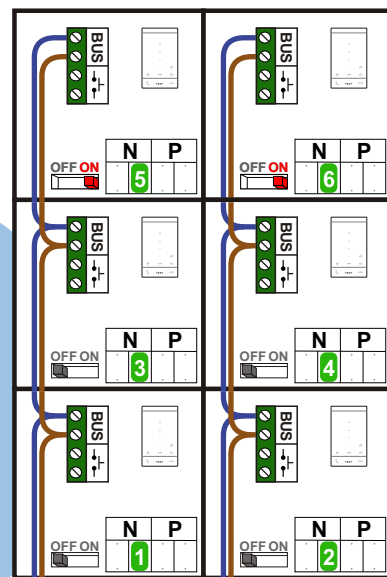

— = systeemkabel
Bij kabel 2 x 1 mm²:
180% afstand!
Bij kabel 2 x 0,28 mm²:
60% afstand!
UTP op aanvraag.

TWEEDRAADS BUS

Bij monteren/demonteren
spanning eraf
voorkomt defecten!

Bij installaties zonder
beeld maakt het niet
uit hoe je de bus
aansluit. De telefoons
hoeven niet in serie en
eindweerstand zijn
niet nodig.

Max. 320 meter systeem-
kabel tot laatste deurtelefoon

Max. 290 meter

Digitizer
voor
1 t/m 8
drukkers

DEURSTATION S-10A

bticino
346991

346230
Drel

E-66
346030

N-Waarde	Huisnummer	Eindweerstand
1	334	
2	336	
3	338	
4	340	
5	342	X
6	344	X