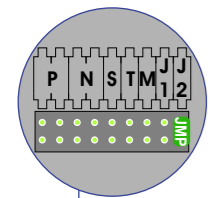

— = systeemkabel
 Bij andere getwiste kabel **66%** afstand!
 Bij ongetwiste kabel **max. 50 meter** buitenpost naar videofoon.
 UTP op aanvraag.

TWEEDRAADS BUS

Bij monteren/demontieren **spanning eraf** voorkomt defecten!

VideoVerdeler
 De aders moeten **echt OP de klemmen** doorgelust worden!
 346050 bticino
 De twee stijgers **echt OP de klemmen** van E-67 aansluiten!

DEURSTATION S-140V

Pot.vrij contact tbv deuropener

Max. 50 meter

naar VV pagina 2

nelec
INTERCOM MADE EASY

Max. 100 meter systeemkabel tot laatste videofoon

N-waarde	Huisnummer	Eindweerstand
1	1	X
2	2	X
3	3	X
4	4	X
5	5	X
6	6	X
7	7	X
8	8	X
9	9	X
10	10	X
11	11	X
12	12	X
13	13	X
14	14	X
15	15	X
16	16	X
17	17	X
18	18	X
19	19	X
20	20	X
21	21	X
22	22	X
23	23	X
24	24	X
25	25	X
26	26	X
27	27	X
28	28	X
29	29	X
30	30	X
31	31	X
32	32	X
33	33	X