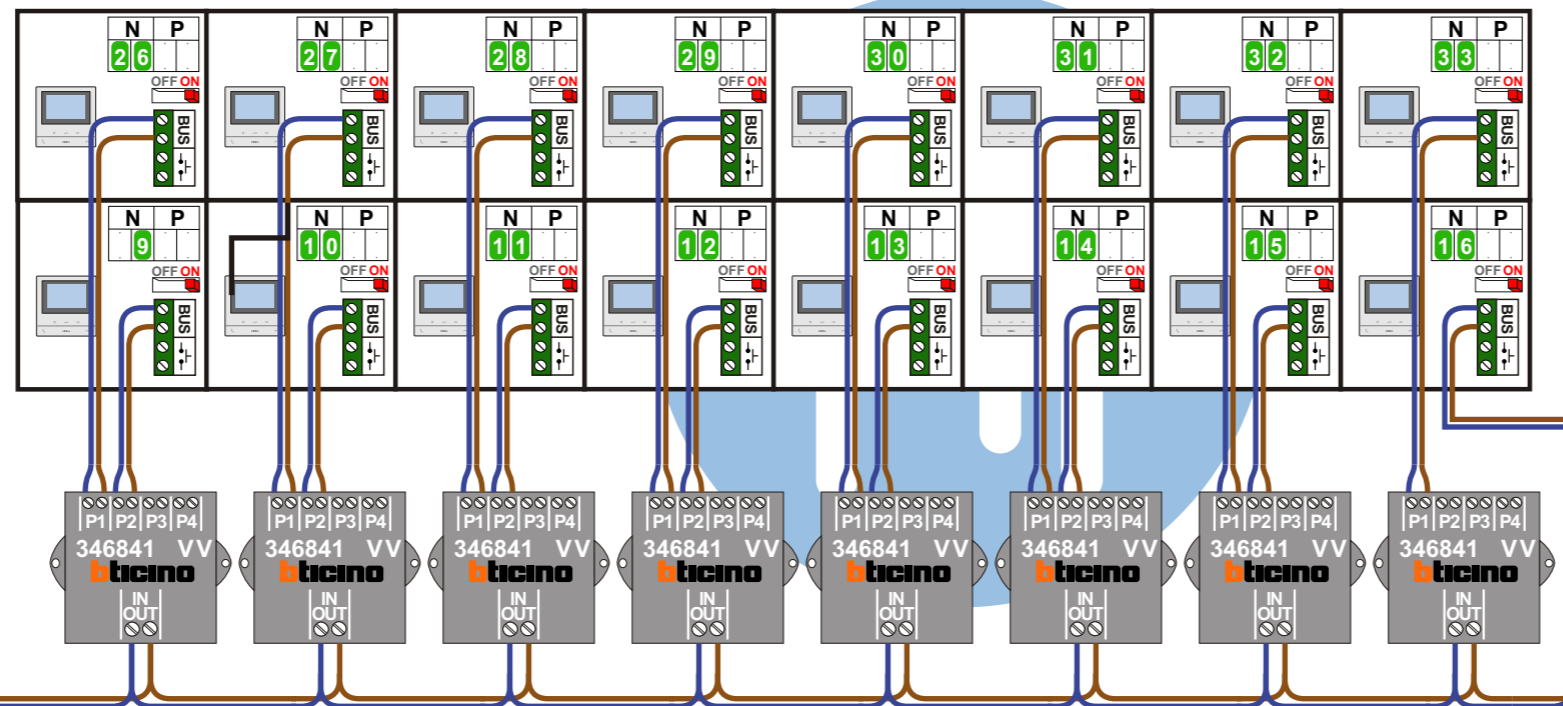

— = systeemkabel
 Bij andere getwiste kabel **66%** afstand!
 Bij ongetwiste kabel **max. 50 meter** buitenpost naar videofoon.
 UTP op aanvraag.

TWEEDRAADS BUS

Bij monteren/demontieren **spanning eraf** voorkomt defecten!

VideoVerdeler
 De aders moeten **echt OP de klemmen** doorgelust worden!
 346050 bticino
 De twee stijgers **echt OP de klemmen** van E-67 aansluiten!

DEURSTATION S-140V

Pot.vrij contact tbv deuropener

Max. 50 meter

naar VV pagina 2

nelec
INTERCOM MADE EASY

Max. 100 meter systeemkabel tot laatste videofoon

N-waarde	Huisnummer	Eindweerstand
1	1	X
2	2	X
3	3	X
4	4	X
5	5	X
6	6	X
7	7	X
8	8	X
9	9	X
10	10	X
11	11	X
12	12	X
13	13	X
14	14	X
15	15	X
16	16	X
17	17	X
18	18	X
19	19	X
20	20	X
21	21	X
22	22	X
23	23	X
24	24	X
25	25	X
26	26	X
27	27	X
28	28	X
29	29	X
30	30	X
31	31	X
32	32	X
33	33	X

van E-67 pagina 1

nelec
INTERCOM MADE EASY