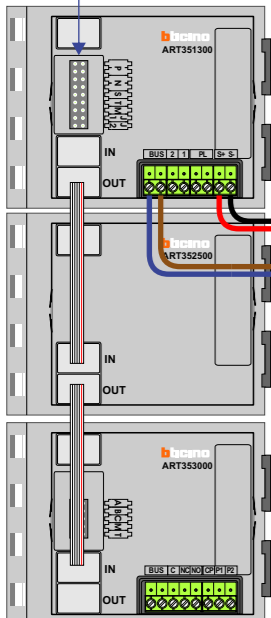

— = systeemkabel
 Bij andere getwiste kabel **66%** afstand!
 Bij ongetwiste kabel **max. 50 meter** buitenpost naar videofoon.
 UTP op aanvraag.

TWEEDRAADS BUS

Bij monteren/demontieren **spanning eraf** voorkomt defecten!

VideoVerdeler
 De aders moeten **echt OP de klemmen** doorgelust worden!
 346050 bticino
 De twee stijgers **echt OP de klemmen** van E-67 aansluiten!

DEURSTATION S-140V

Pot.vrij contact tbv deuropener

Max. 50 meter

naar VV pagina 2

nelec
INTERCOM MADE EASY

Max. 100 meter systeemkabel tot laatste videofoon

N-waarde	Huisnummer	Eindweerstand
1	1	X
2	2	X
3	3	X
4	4	X
5	5	X
6	6	X
7	7	X
8	8	X
9	9	X
10	10	X
11	11	X
12	12	X
13	13	X
14	14	X
15	15	X
16	16	X
17	17	X
18	18	X
19	19	X
20	20	X
21	21	X
22	22	X
23	23	X
24	24	X
25	25	X
26	26	X
27	27	X
28	28	X
29	29	X
30	30	X
31	31	X
32	32	X
33	33	X

van E-67 pagina 1

nelec
INTERCOM MADE EASY