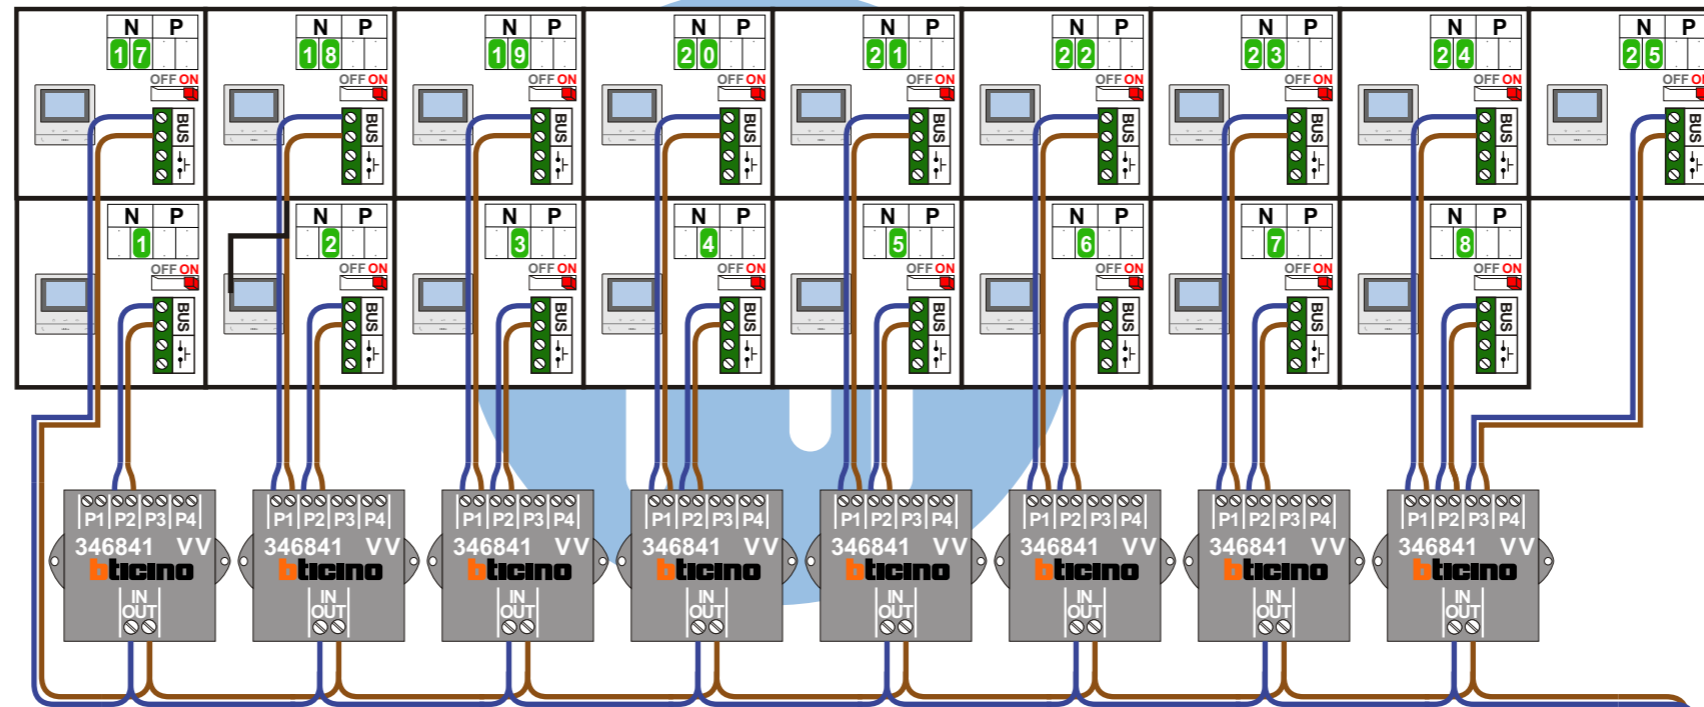

— = systeemkabel
 Bij andere getwiste kabel **66%** afstand!
 Bij ongetwiste kabel **max. 50 meter** buitenpost naar videofoon.
 UTP op aanvraag.

TWEEDRAADS BUS

Bij monteren/demontieren **spanning eraf** voorkomt defecten!

VideoVerdeler
 De aders moeten **echt OP de klemmen** doorgelust worden!
 346050 bticino
 De twee stijgers **echt OP de klemmen** van E-67 aansluiten!

DEURSTATION S-140V

Pot.vrij contact tbv deuropener

Max. 50 meter

naar VV pagina 2

nelec
INTERCOM MADE EASY

Max. 100 meter systeemkabel tot laatste videofoon

N-waarde	Huisnummer	Eindweerstand
1	1	X
2	2	X
3	3	X
4	4	X
5	5	X
6	6	X
7	7	X
8	8	X
9	9	X
10	10	X
11	11	X
12	12	X
13	13	X
14	14	X
15	15	X
16	16	X
17	17	X
18	18	X
19	19	X
20	20	X
21	21	X
22	22	X
23	23	X
24	24	X
25	25	X
26	26	X
27	27	X
28	28	X
29	29	X
30	30	X
31	31	X
32	32	X
33	33	X

van E-67 pagina 1

nelec
INTERCOM MADE EASY