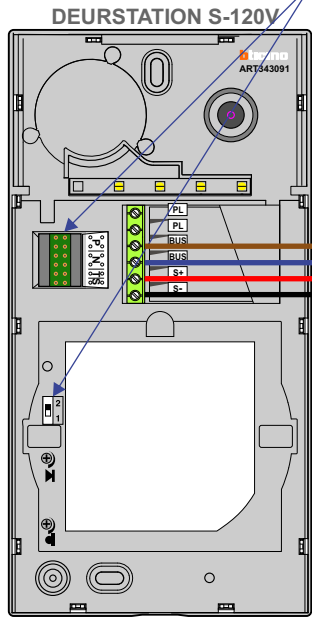

— = systeemkabel
 Bij andere getwiste kabel 66% afstand!
 Bij ongetwiste kabel max. 50 meter buitenpost naar videofoon.
 UTP op aanvraag.

TWEEDRAADS BUS

Bij monteren/demonteren spanning eraf voorkomt defecten!

De twee stijgers echt OP de klemmen van E-67 aansluiten!

Max. 100 meter systeemkabel tot laatste videofoon

Max. 50 meter

nelec
INTERCOM MADE EASY