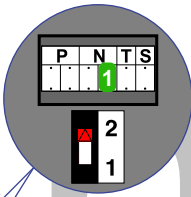

— = systeemkabel
 Bij andere getwiste kabel 66% afstand!
 Bij ongetwiste kabel max. 50 meter buitenpost naar videofoon.
 UTP op aanvraag.

TWEEDRAADS BUS

Bij monteren/demonteren spanning eraf voorkomt defecten!

De twee stijgers echt OP de klemmen van E-67 aansluiten!

Max. 100 meter systeemkabel tot laatste videofoon

Max. 50 meter

nelec
INTERCOM MADE EASY