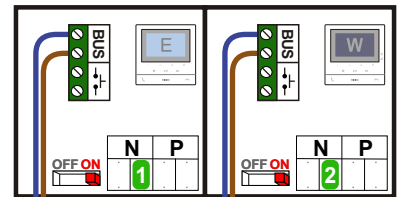

— = systeemkabel
 Bij andere getwiste kabel 66% afstand!
 Bij ongetwiste kabel max. 50 meter buitenpost naar videofoon.
 UTP op aanvraag.

TWEEDRAADS BUS

Bij monteren/demonteren spanning eraf voorkomt defecten!

De twee stijgers echt OP de klemmen van E-67 aansluiten!

Max. 100 meter systeemkabel tot laatste videofoon

Max. 50 meter

nelec
INTERCOM MADE EASY