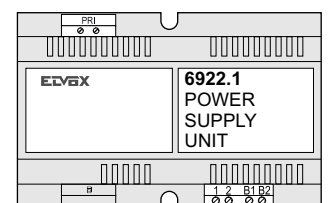

Niet voorgeprogrammeerd

nelec

INTERCOM MADE EASY

Max. 100 meter systeemkabel tot laatste videofoon

Max. 50 meter

nelec  
INTERCOM MADE EASY