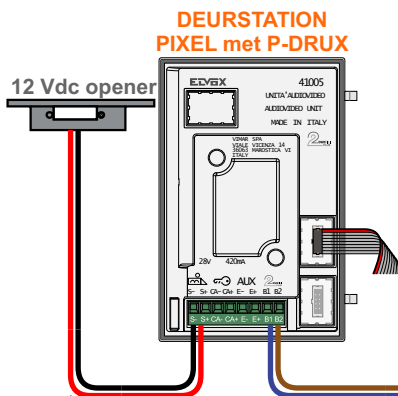

**— = systeemkabel**  
 Bij andere getwiste kabel **66%** afstand!  
 Bij ongetwiste kabel **max. 50 meter** buitenpost naar videofoon.  
 UTP op aanvraag.

**TWEEDRAADS BUS**

Bij monteren/demonteren **spanning eraf** voorkomt defecten!

Niet voorgeprogrammeerd

nelec

INTERCOM MADE EASY

Max. 100 meter systeemkabel tot laatste videofoon

Max. 50 meter

nelec  
INTERCOM MADE EASY