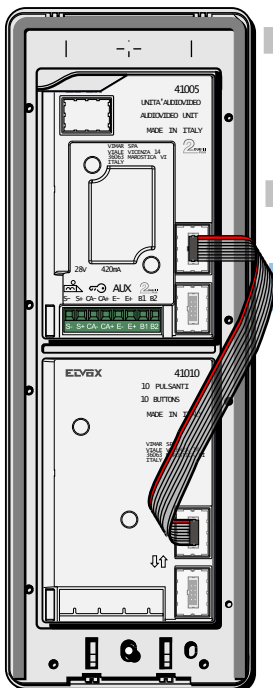

**— = systeemkabel**  
 Bij andere getwiste kabel **66%** afstand!  
 Bij ongetwiste kabel **max. 50 meter** buitenpost naar videofoon.  
 UTP op aanvraag.

**TWEEDRAADS BUS**

Bij monteren/demonteren **spanning eraf** voorkomt defecten!

Niet voorgeprogrammeerd

nelec

INTERCOM MADE EASY

Max. 100 meter systeemkabel tot laatste videofoon

Max. 50 meter

nelec  
INTERCOM MADE EASY