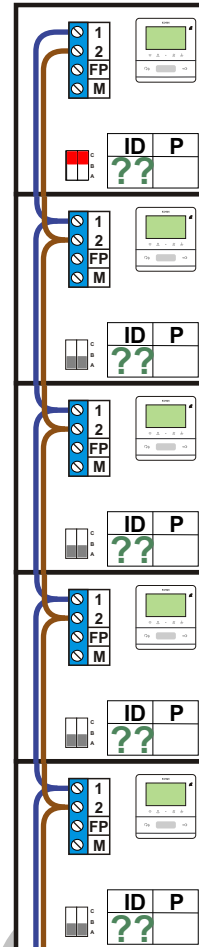

**— = systeemkabel**  
 Bij andere getwiste kabel **66%** afstand!  
 Bij ongetwiste kabel **max. 50 meter** buitenpost naar videofoon.  
 UTP op aanvraag.

**TWEEDRAADS BUS**

Bij monteren/demonteren **spanning eraf** voorkomt defecten!

Niet voorgeprogrammeerd

nelec

INTERCOM MADE EASY

Max. 100 meter systeemkabel tot laatste videofoon

Max. 50 meter

nelec  
INTERCOM MADE EASY