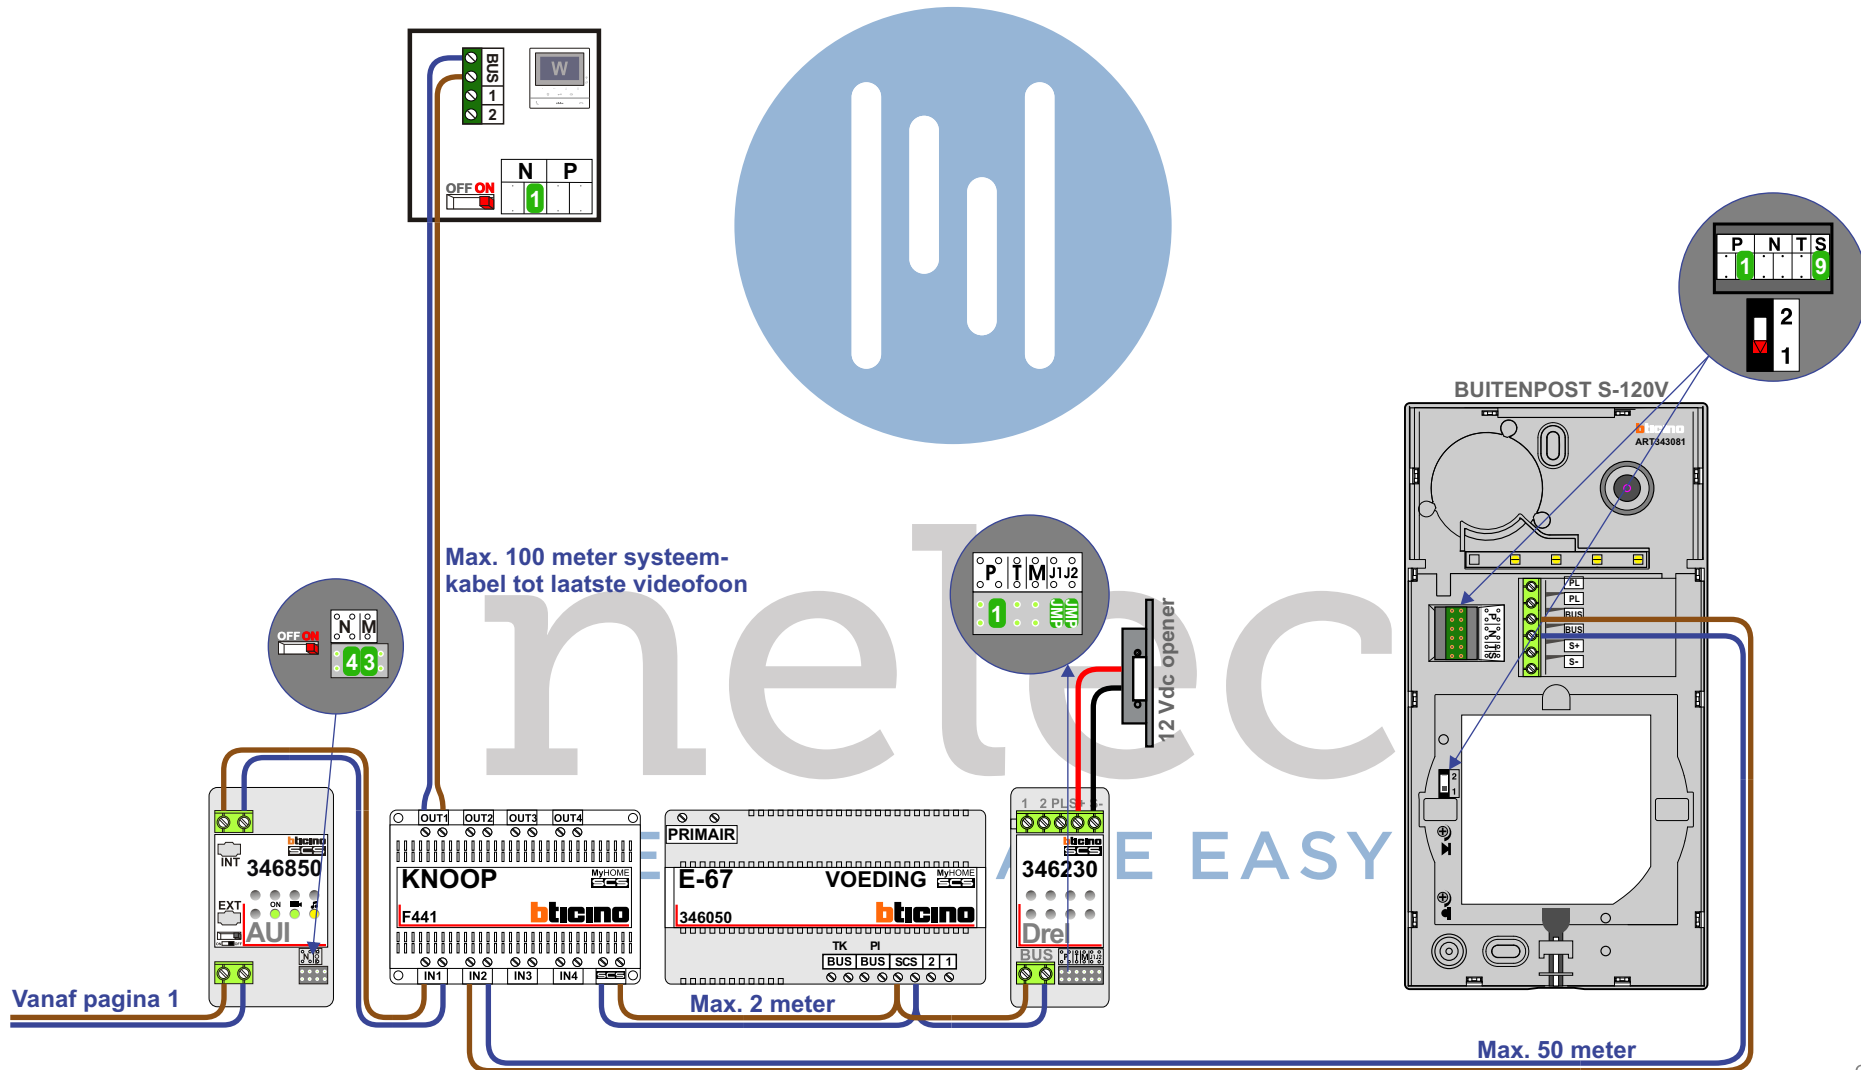

— = systeemkabel
Bij andere getwiste kabel 66% afstand!
Bij ongetwiste kabel max. 50 meter buitenpost naar videofoon.
UTP op aanvraag.

TWEEDRAADS BUS

Bij monteren/demonteren spanning eraf voorkomt defecten!

Digitizers & flatcables

Niet monteren/demonteren onder spanning Beldrukkers mogen wel

De twee stijgers echt OP de klemmen van E-67 aansluiten!

De aders moeten echt OP de klemmen doorgelust worden!

Pot.vrij contact tbv deuropener

INTERCOM MADE EASY

Max. 100 meter systeemkabel tot laatste videofoon

Max. 50 meter

— = systeemkabel
 Bij andere getwiste kabel 66% afstand!
 Bij ongetwiste kabel max. 50 meter buitenpost naar videofoon.
 UTP op aanvraag.

TWEEDRAADS BUS

Bij monteren/demonteren spanning eraf voorkomt defecten!

N-Waarde	Huisnummer	Switch-ON
1	14	X
2	13	X
3	12	X
4	11	X
5	10	X
6	9	X
7	8	X
8	7	X
9	6	X
10	5	X
11	4	X
12	3	X
13	2	X
14	1	X