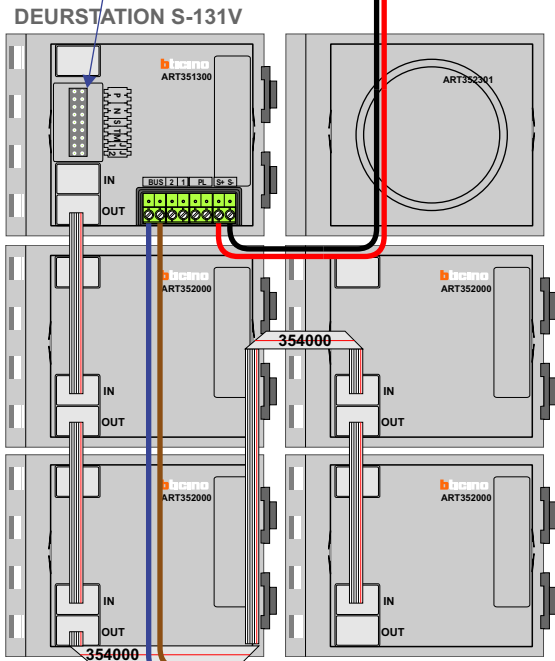

— = systeemkabel
Bij andere getwiste kabel 66% afstand!
Bij ongetwiste kabel max. 50 meter buitenpost naar videofoon.
UTP op aanvraag.

TWEEDRAADS BUS

Bij monteren/demonteren spanning eraf voorkomt defecten!

Digitizers & flatcables

Niet monteren/demonteren onder spanning Beldrukkers mogen wel

De twee stijgers echt OP de klemmen van E-67 aansluiten!

De aders moeten echt OP de klemmen doorgelust worden!

Pot.vrij contact tbv deuropener

INTERCOM MADE EASY

Max. 100 meter systeemkabel tot laatste videofoon

Max. 50 meter

— = systeemkabel
 Bij andere getwiste kabel 66% afstand!
 Bij ongetwiste kabel max. 50 meter buitenpost naar videofoon.
 UTP op aanvraag.

TWEEDRAADS BUS

Bij monteren/demonteren spanning eraf voorkomt defecten!

N-Waarde	Huisnummer	Switch-ON
1	14	X
2	13	X
3	12	X
4	11	X
5	10	X
6	9	X
7	8	X
8	7	X
9	6	X
10	5	X
11	4	X
12	3	X
13	2	X
14	1	X