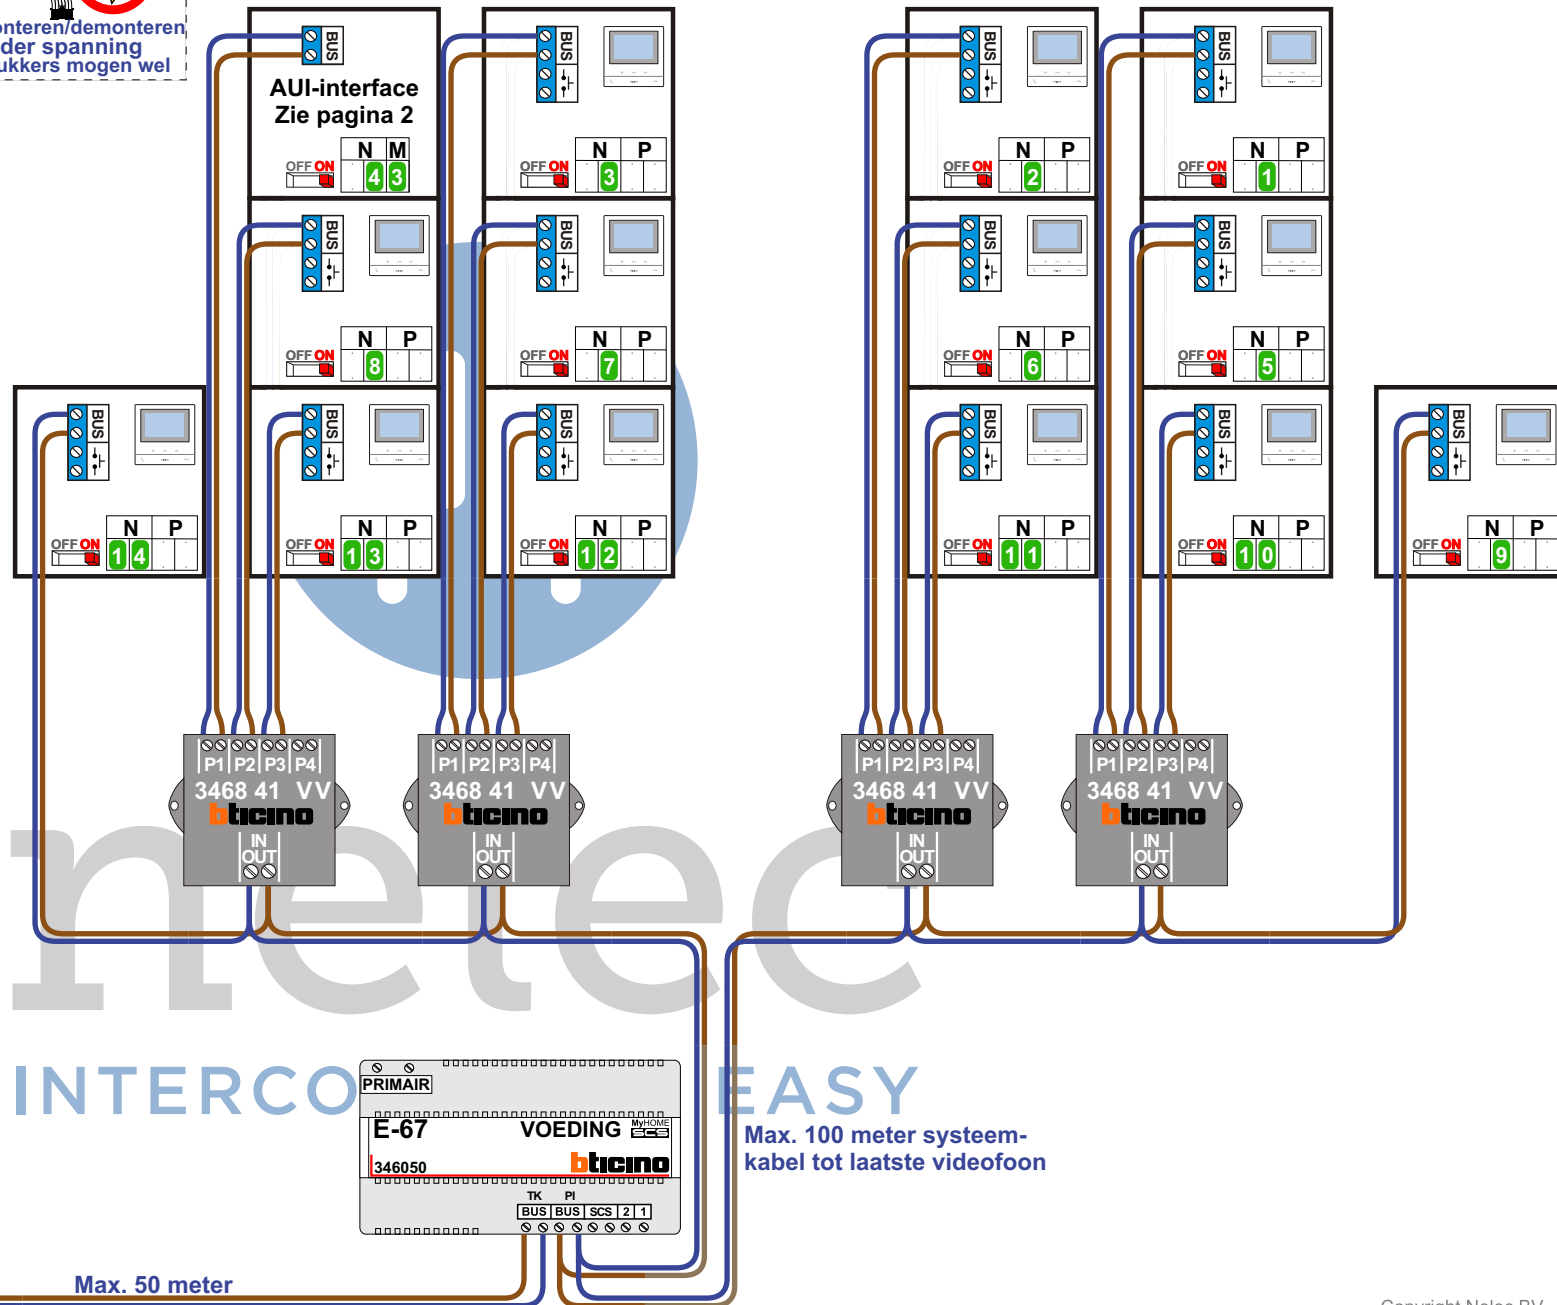

— = systeemkabel
Bij andere getwiste kabel 66% afstand!
Bij ongetwiste kabel max. 50 meter buitenpost naar videofoon.
UTP op aanvraag.

TWEEDRAADS BUS

Bij monteren/demonteren spanning eraf voorkomt defecten!

Digitizers & flatcables

Niet monteren/demonteren onder spanning Beldrukkers mogen wel

De twee stijgers echt OP de klemmen van E-67 aansluiten!

De aders moeten echt OP de klemmen doorgelust worden!

Pot.vrij contact tbv deuropener

INTERCOM MADE EASY

Max. 100 meter systeemkabel tot laatste videofoon

Max. 50 meter

— = systeemkabel
 Bij andere getwiste kabel 66% afstand!
 Bij ongetwiste kabel max. 50 meter buitenpost naar videofoon.
 UTP op aanvraag.

TWEEDRAADS BUS

Bij monteren/demonteren spanning eraf voorkomt defecten!

N-Waarde	Huisnummer	Switch-ON
1	14	X
2	13	X
3	12	X
4	11	X
5	10	X
6	9	X
7	8	X
8	7	X
9	6	X
10	5	X
11	4	X
12	3	X
13	2	X
14	1	X