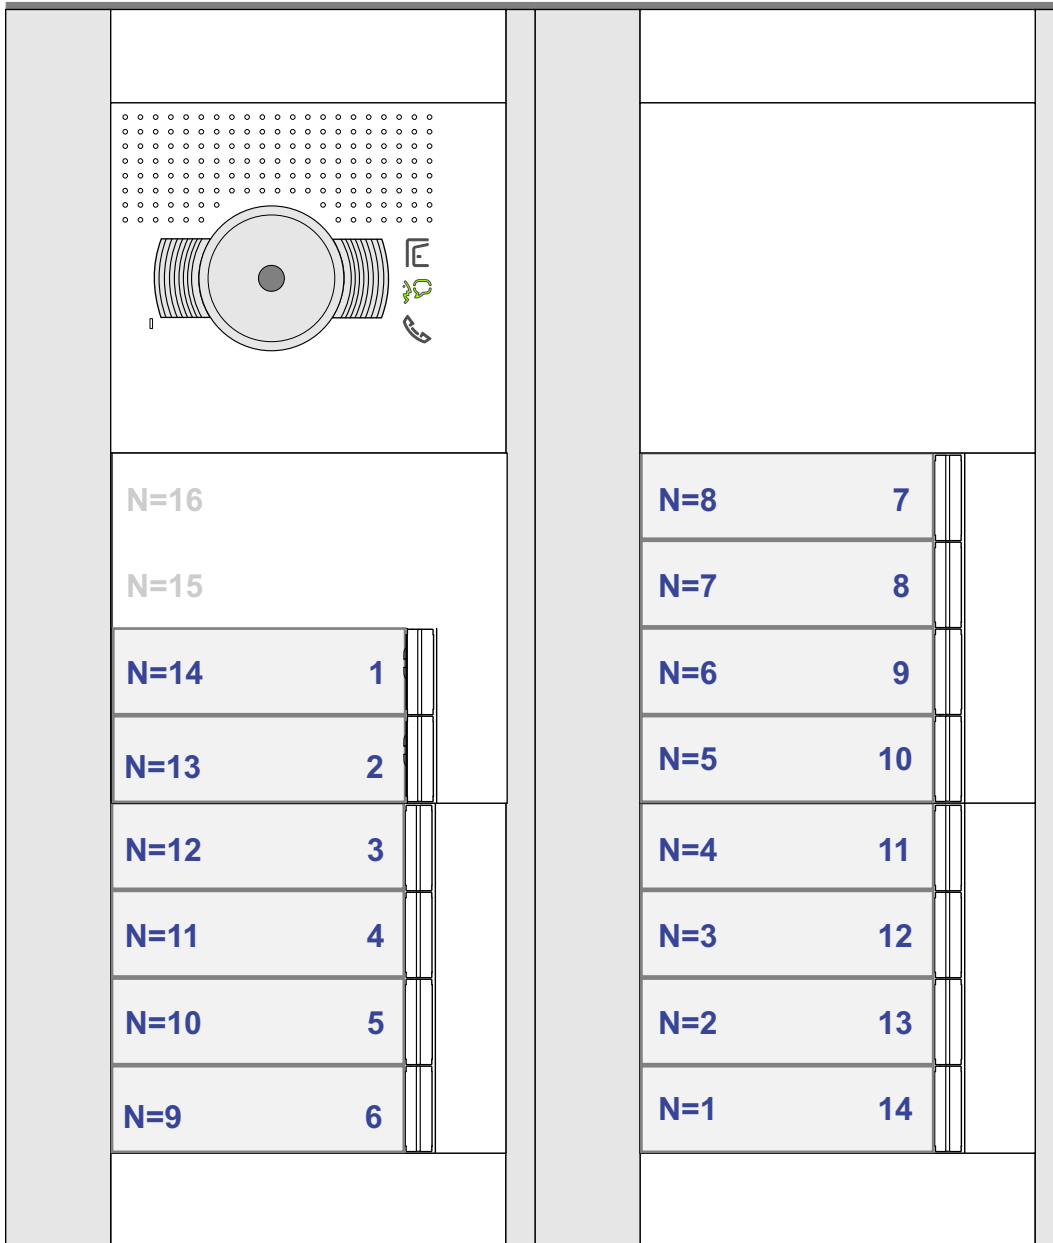

— = systeemkabel
Bij andere getwiste kabel 66% afstand!
Bij ongetwiste kabel max. 50 meter buitenpost naar videofoon.
UTP op aanvraag.

TWEEDRAADS BUS

Bij monteren/demonteren spanning eraf voorkomt defecten!

INTERCOM MADE EASY

Max. 100 meter systeemkabel tot laatste videofoon

Max. 50 meter

— = systeemkabel
 Bij andere getwiste kabel 66% afstand!
 Bij ongetwiste kabel max. 50 meter buitenpost naar videofoon.
 UTP op aanvraag.

TWEEDRAADS BUS

Bij monteren/demonteren spanning eraf voorkomt defecten!

N-Waarde	Huisnummer	Switch-ON
1	14	X
2	13	X
3	12	X
4	11	X
5	10	X
6	9	X
7	8	X
8	7	X
9	6	X
10	5	X
11	4	X
12	3	X
13	2	X
14	1	X