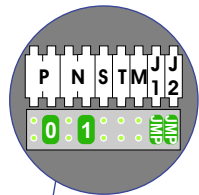

Digitizers & flatcables

Niet monteren/demonteren onder spanning Beldrukkers mogen wel

De twee stijgers echt OP de klemmen van E-67 aansluiten!

De aders moeten echt OP de klemmen doorgelust worden!

Pot.vrij contact tbv deuropener

INTERCOM MADE EASY

Max. 100 meter systeemkabel tot laatste videofoon

Max. 50 meter

— = systeemkabel
 Bij andere getwiste kabel 66% afstand!
 Bij ongetwiste kabel max. 50 meter buitenpost naar videofoon.
 UTP op aanvraag.

TWEEDRAADS BUS

Bij monteren/demonteren spanning eraf voorkomt defecten!

N-Waarde	Huisnummer	Switch-ON
1	14	X
2	13	X
3	12	X
4	11	X
5	10	X
6	9	X
7	8	X
8	7	X
9	6	X
10	5	X
11	4	X
12	3	X
13	2	X
14	1	X