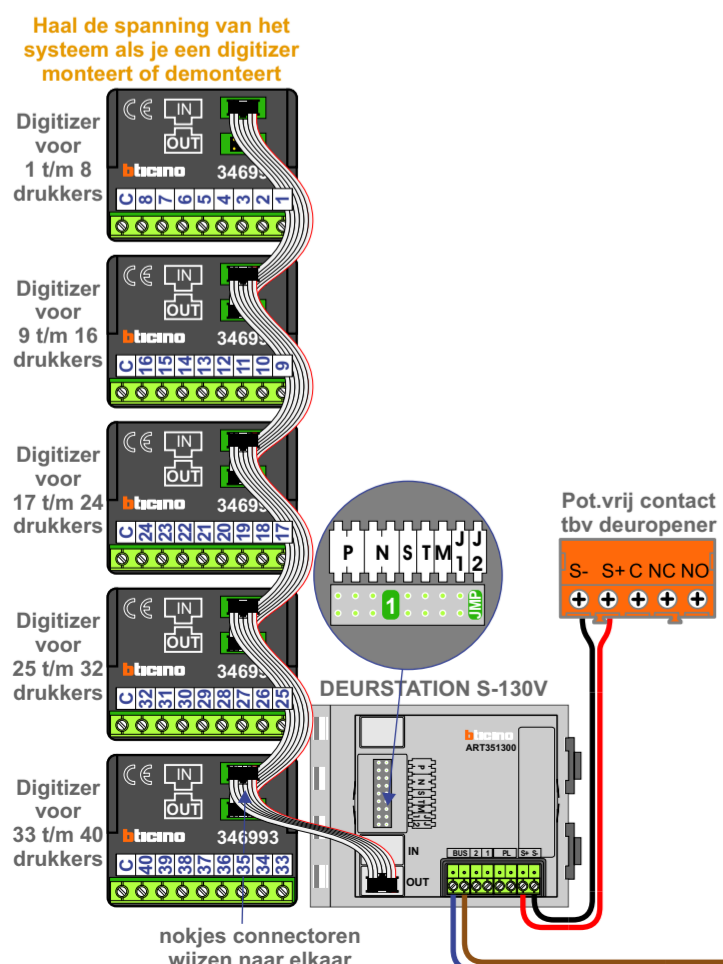

**Blauwe nummers in de videofoons zijn huisnummers**  
**Rode nummers in de videofoons zijn bouwnummers**  
**Deze staan vermeld op de buizen en lasdozen**

N-Waarde	Huisnummer	Switch-ON
1	4	X
2	6	X
3	8	X
4	10	X
5	12	X
6	14	X
7	16	X
8	18	X
9	20	X
10	22	X
11	24	X
12	26	X
13	28	X
14	30	X
15	32	X
16	34	X
17	36	X
18	38	X
19	40	X
20	42	X
21	44	X
22	46	X
23	48	X
24	50	X
25	52	X
26	54	X
27	56	X
28	58	X
29	60	X
30	62	X
31	64	X
32	66	X
33	68	X
34	70	X