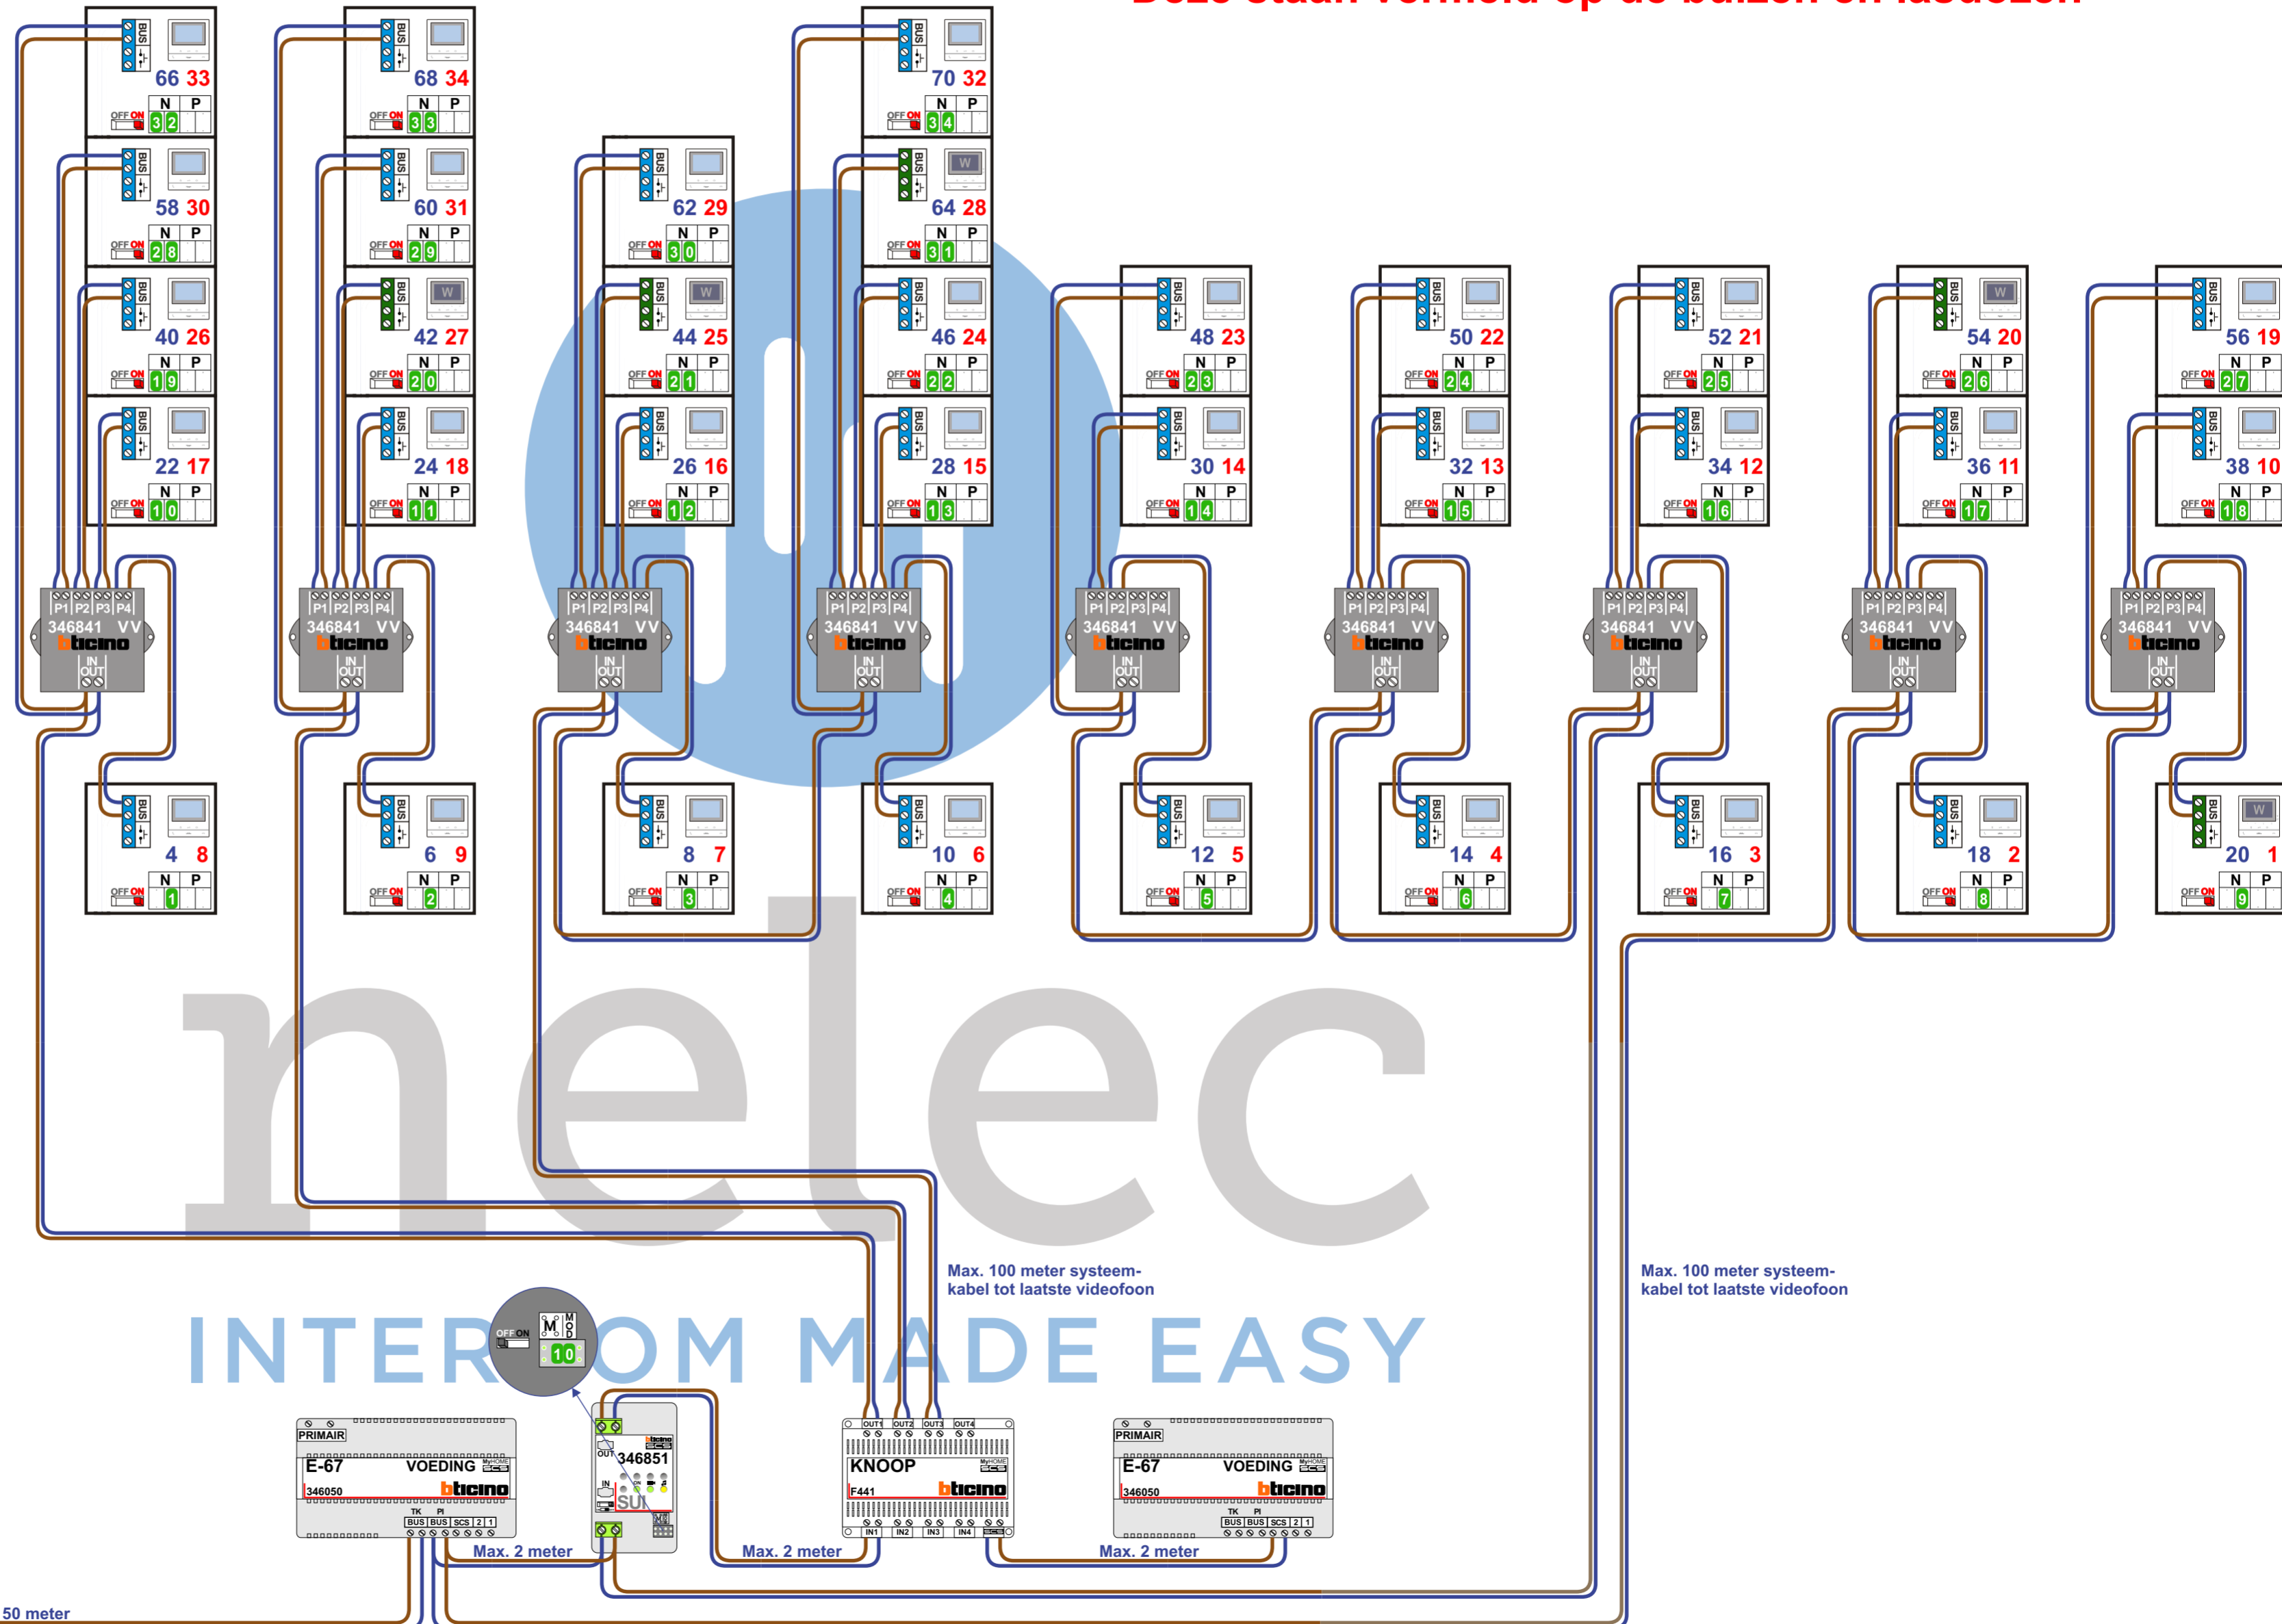

**Blauwe nummers in de videofoons zijn huisnummers**  
**Rode nummers in de videofoons zijn bouwnummers**  
**Deze staan vermeld op de buizen en lasdozen**

N-Waarde	Huisnummer	Switch-ON
1	4	X
2	6	X
3	8	X
4	10	X
5	12	X
6	14	X
7	16	X
8	18	X
9	20	X
10	22	X
11	24	X
12	26	X
13	28	X
14	30	X
15	32	X
16	34	X
17	36	X
18	38	X
19	40	X
20	42	X
21	44	X
22	46	X
23	48	X
24	50	X
25	52	X
26	54	X
27	56	X
28	58	X
29	60	X
30	62	X
31	64	X
32	66	X
33	68	X
34	70	X