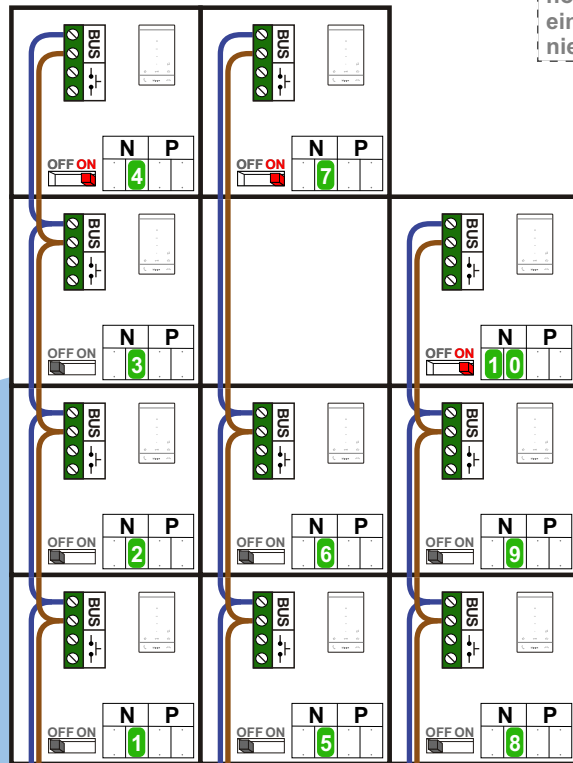

— = systeemkabel
 Bij kabel 2 x 1 mm²:
 180% afstand!
 Bij kabel 2 x 0,28 mm²:
 60% afstand!
 UTP op aanvraag.

TWEEDRAADS BUS

Bij monteren/demonteren
 spanning eraf
 voorkomt defecten!

Bij installaties zonder
 beeld maakt het niet
 uit hoe je de bus
 aansluit. De telefoons
 hoeven niet in serie en
 eindweerstand zijn
 niet nodig.

Max. 320 meter systeem-
 kabel tot laatste deurtelefoon

Max. 290 meter

N-Waarde	Huisnummer	Eindweerstand
1	139-1	
2	139-2	
3	139-3	
4	139-4	
5	139-5	
6	139-6	
7	139-7	
8	139-8	
9	139-9	
10	139-10	

nelec
INTERCOM MADE EASY