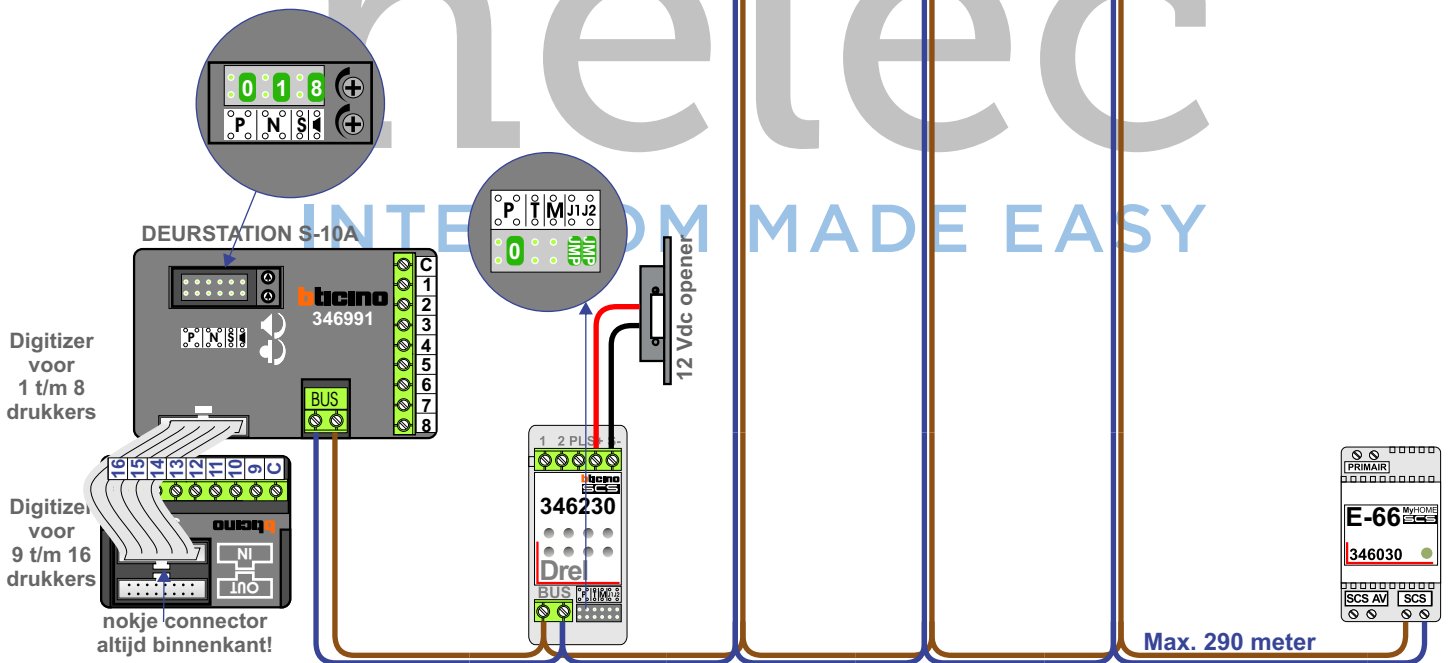

— = systeemkabel
 Bij kabel 2 x 1 mm²:
 180% afstand!
 Bij kabel 2 x 0,28 mm²:
 60% afstand!
 UTP op aanvraag.

TWEEDRAADS BUS

Bij monteren/demonteren
 spanning eraf
 voorkomt defecten!

Bij installaties zonder
 beeld maakt het niet
 uit hoe je de bus
 aansluit. De telefoons
 hoeven niet in serie en
 eindweerstand zijn
 niet nodig.

Max. 320 meter systeem-
 kabel tot laatste deurtelefoon

Max. 290 meter

N-Waarde	Huisnummer	Eindweerstand
1	139-1	
2	139-2	
3	139-3	
4	139-4	
5	139-5	
6	139-6	
7	139-7	
8	139-8	
9	139-9	
10	139-10	

nelec
INTERCOM MADE EASY