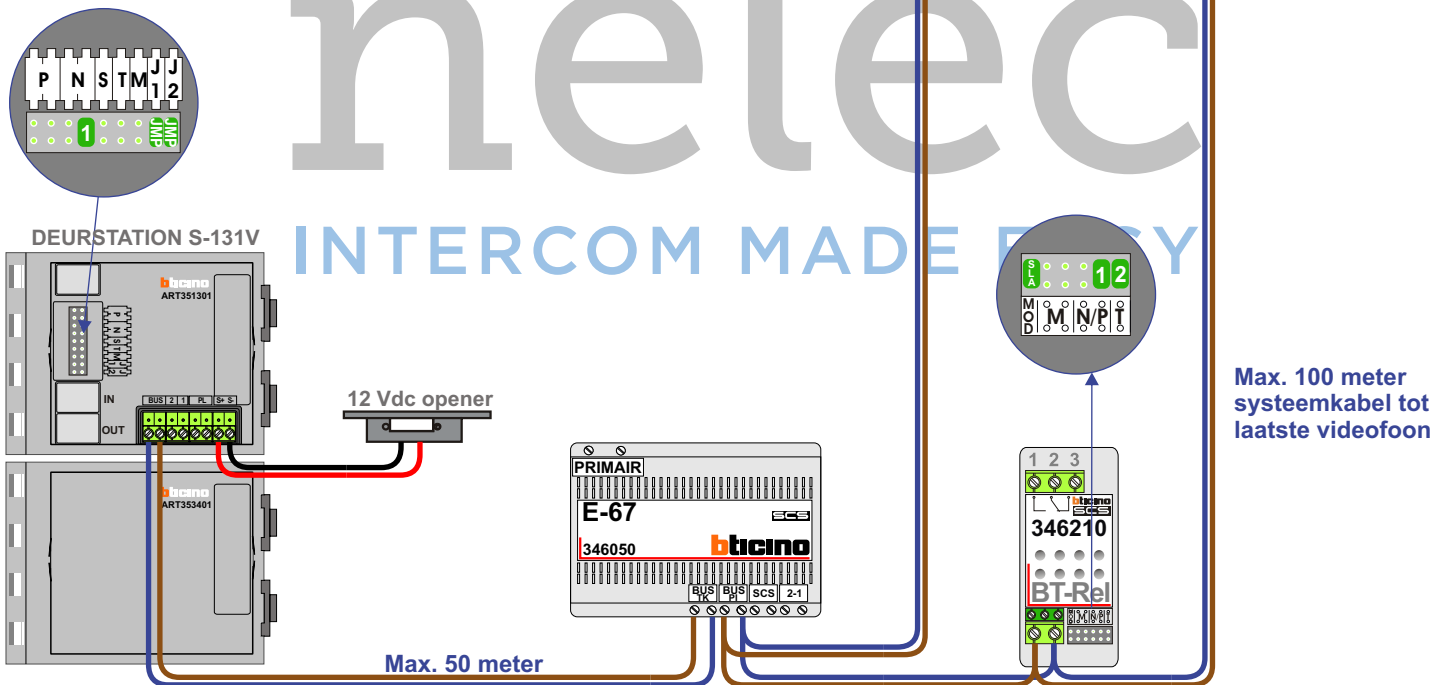

— = systeemkabel
 Bij andere getwiste kabel 66% afstand!
 Bij ongetwiste kabel max. 50 meter buitenpost naar videofoon.
 UTP op aanvraag.

De twee stijgers echt OP de klemmen van E-67 aansluiten!

TWEEDRAADS BUS

Bij monteren/demonteren spanning eraf voorkomt defecten!

BT-Rel 346210

De aders moeten echt OP de connector doorgelust worden!

nelec
INTERCOM MADE EASY

nelec
INTERCOM MADE EASY