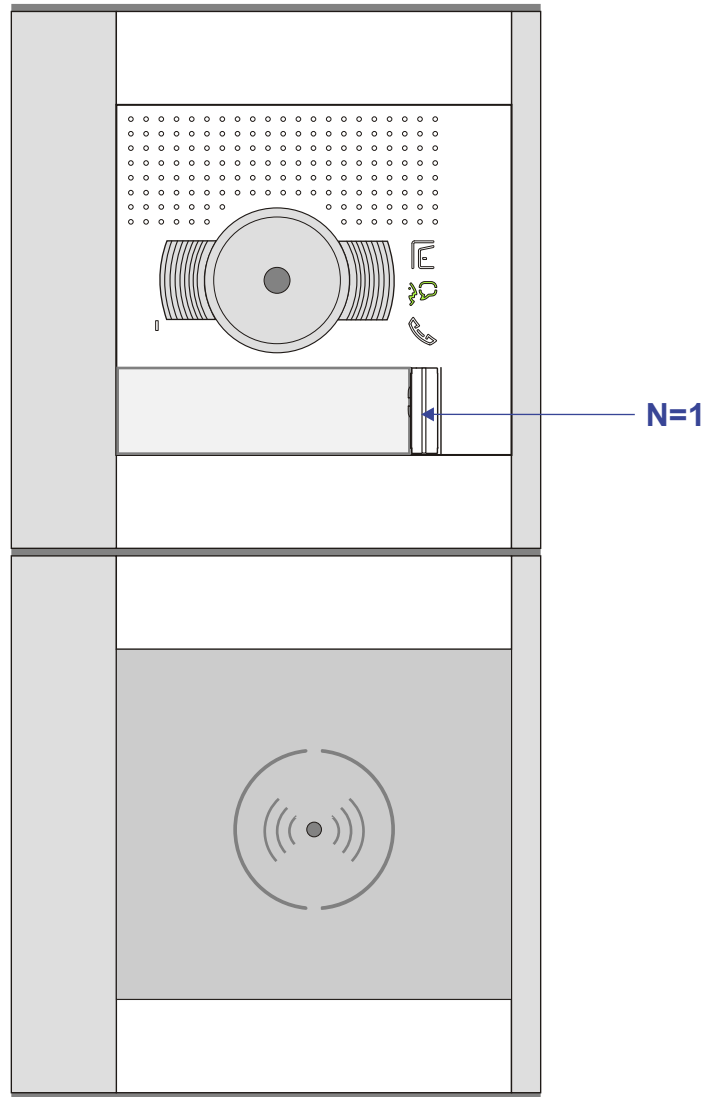

— = systeemkabel
 Bij andere getwiste kabel 66% afstand!
 Bij ongetwiste kabel max. 50 meter buitenpost naar videofoon.
 UTP op aanvraag.

De twee stijgers echt OP de klemmen van E-67 aansluiten!

TWEEDRAADS BUS

Bij monteren/demonteren spanning eraf voorkomt defecten!

BT-Rel 346210

De aders moeten echt OP de connector doorgelust worden!

nelec
INTERCOM MADE EASY

nelec
INTERCOM MADE EASY