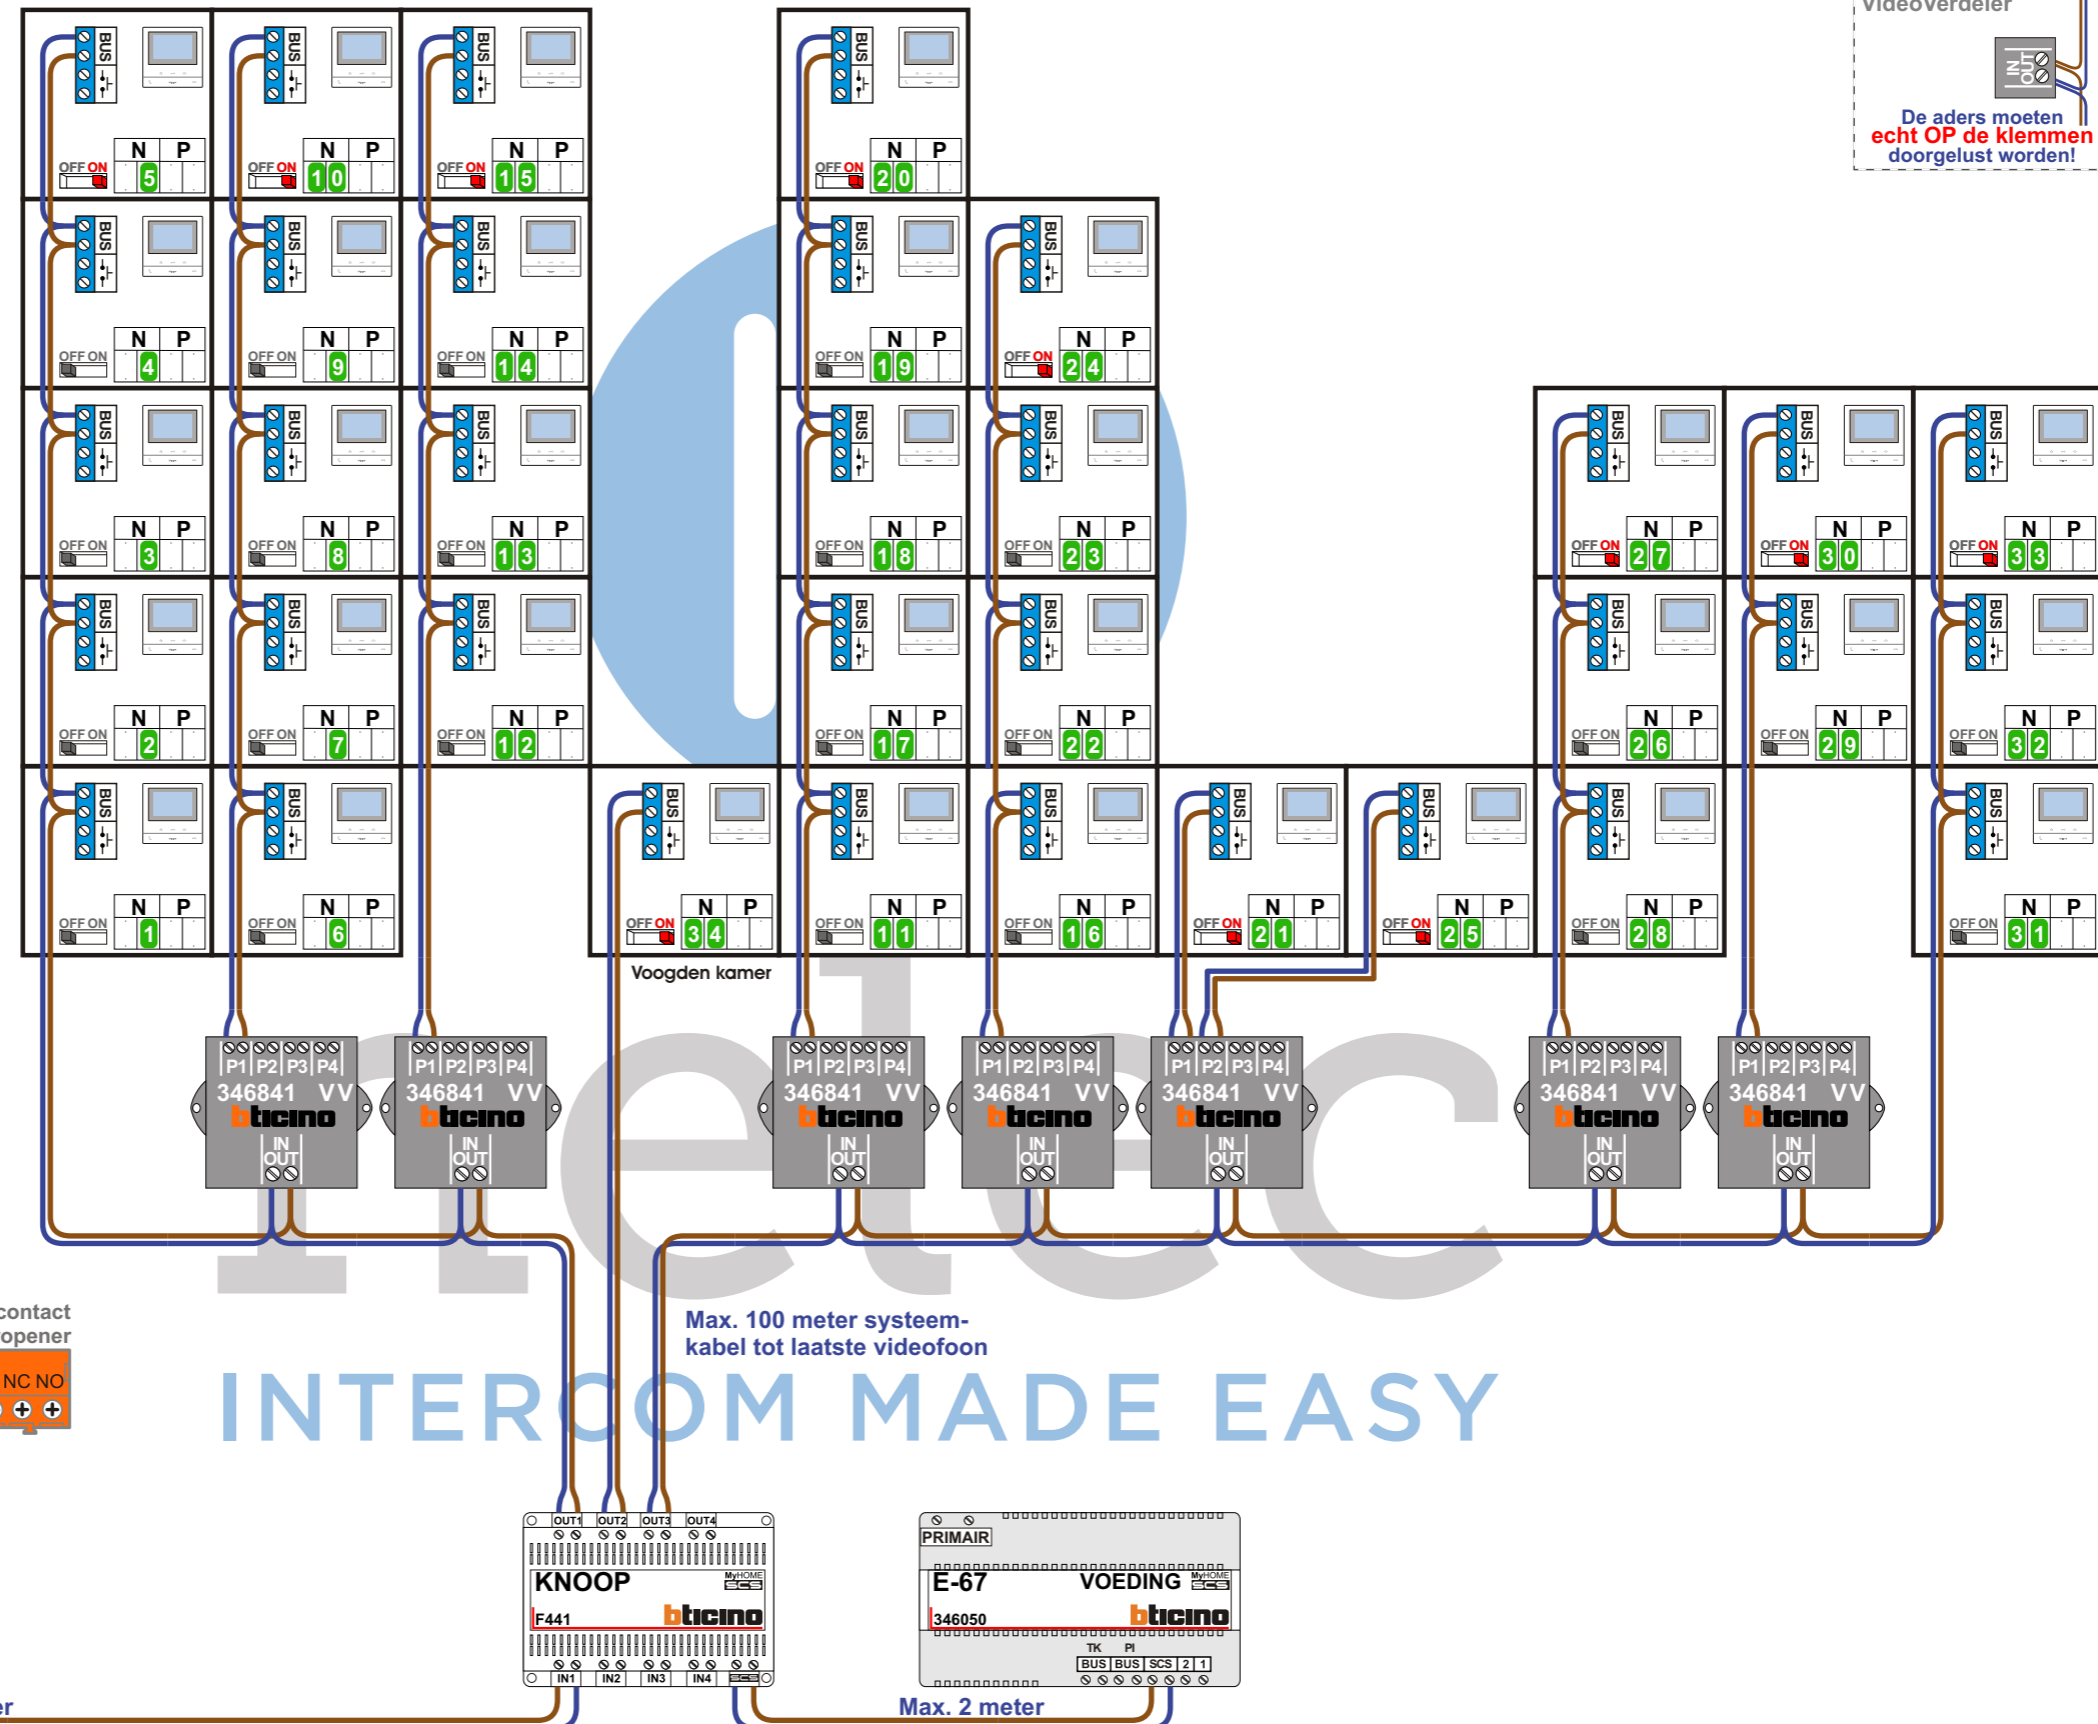

bticino

— = systeemkabel
Bij andere getwiste kabel **66%** afstand!
Bij ongetwiste kabel **max. 50 meter** buitenpost naar videofoon.
UTP op aanvraag.

DD8 digitizer: flatcable
IN
OUT
Connector van flatcable **nokje juiste kant op** bij aansluiten op DD8

Digitizers & flatcables
Niet monteren/demonteren **onder spanning**
Belruikers mogen wel

Bij installaties zonder beeld maakt het **niet** uit hoe je de bus aansluit. De telefoons hoeven **niet** in serie en eindweerstand zijn **niet** nodig.

TWEEDRAADS BUS
Bij monteren/demonteren **spanning eraf** voorkomt defecten!

VideoVerdeler
De aders moeten **echt OP de klemmen** doorgelust worden!

M-50
De aders moeten **echt OP de connector** doorgelust worden!