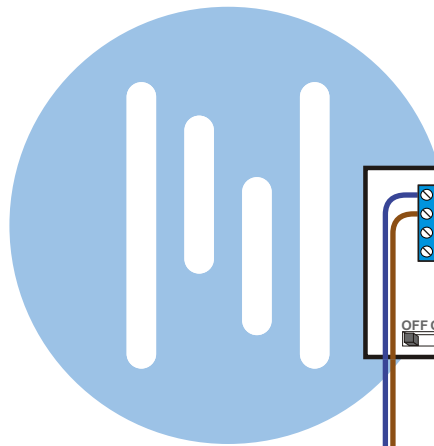

**— = systeemkabel**  
 Bij andere getwiste kabel 66% afstand!  
 Bij ongetwiste kabel max. 50 meter buitenpost naar videofoon.  
 UTP op aanvraag.

**TWEEDRAADS BUS**

**Bij monteren/demonteren spanning eraf voorkomt defecten!**

Bij installaties zonder beeld maakt het niet uit hoe je de bus aansluit. De telefoons hoeven niet in serie en eindweerstand zijn niet nodig.

Max. 320 meter systeemkabel tot laatste deurtelefoon

nelec  
INTERCOM MADE EASY