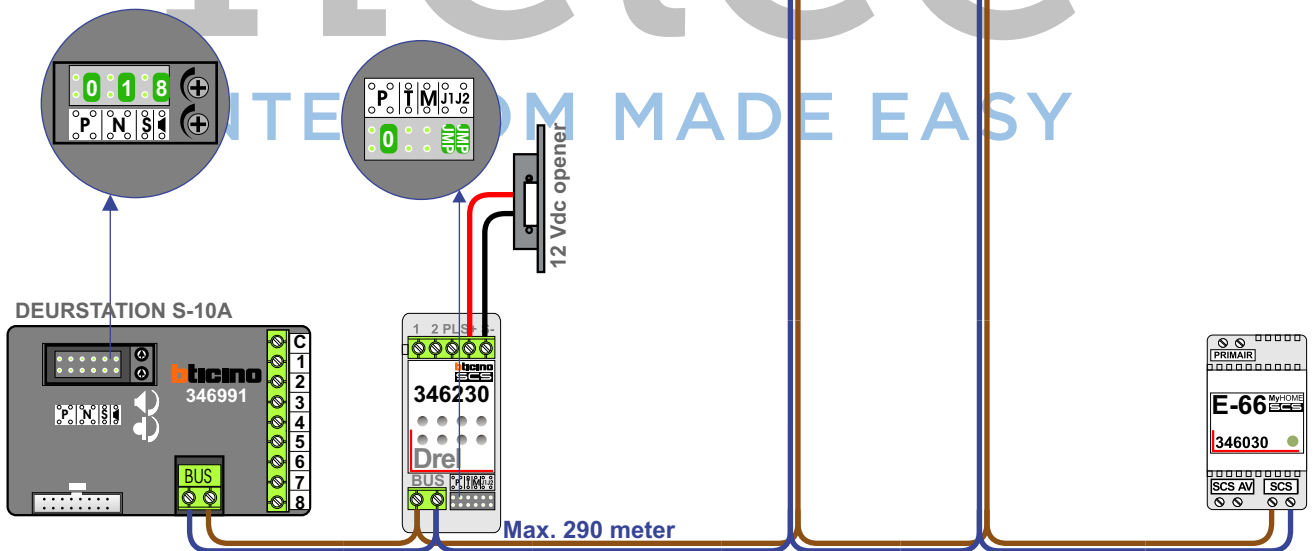

**— = systeemkabel**  
 Bij andere getwiste kabel 66% afstand!  
 Bij ongetwiste kabel max. 50 meter buitenpost naar videofoon.  
 UTP op aanvraag.

**TWEEDRAADS BUS**

**Bij monteren/demonteren spanning eraf voorkomt defecten!**

Bij installaties zonder beeld maakt het niet uit hoe je de bus aansluit. De telefoons hoeven niet in serie en eindweerstand zijn niet nodig.

Max. 320 meter systeemkabel tot laatste deurtelefoon

nelec  
INTERCOM MADE EASY