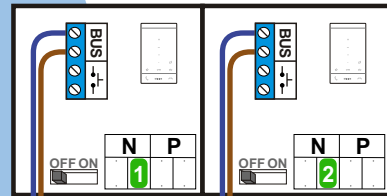

**— = systeemkabel**  
 Bij andere getwiste kabel 66% afstand!  
 Bij ongetwiste kabel max. 50 meter buitenpost naar videofoon.  
 UTP op aanvraag.

**TWEEDRAADS BUS**

**Bij monteren/demonteren spanning eraf voorkomt defecten!**

Bij installaties zonder beeld maakt het niet uit hoe je de bus aansluit. De telefoons hoeven niet in serie en eindweerstand zijn niet nodig.

Max. 320 meter systeemkabel tot laatste deurtelefoon

nelec  
INTERCOM MADE EASY