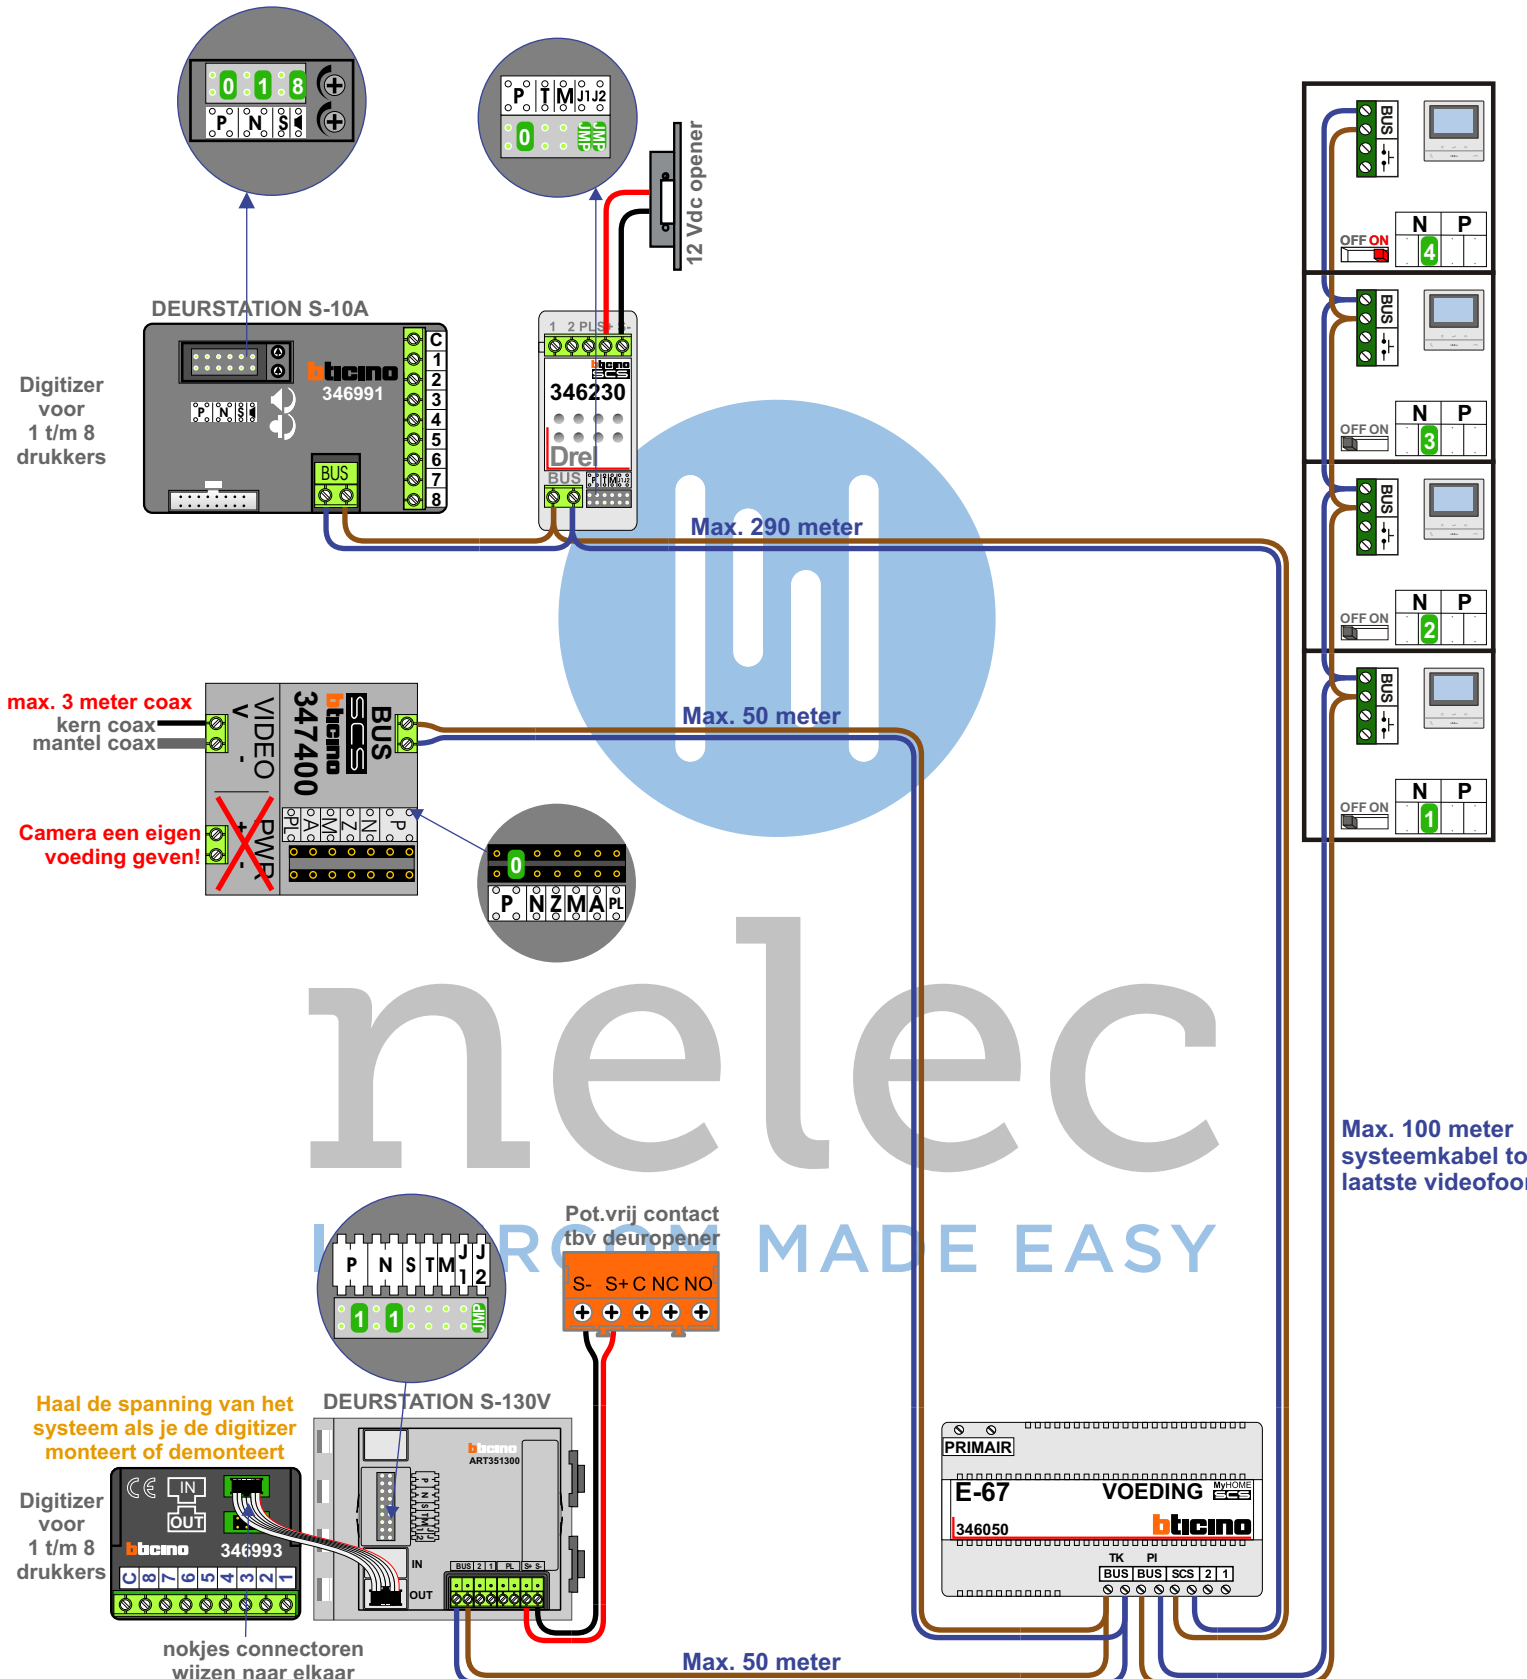

Digitizers & flatcables

Niet monteren/demonteren onder spanning Beldrukkers mogen wel

Max. 100 meter systeemkabel tot laatste videofoon

Max. 50 meter

Digitizer voor 1 t/m 8 drukkers

Max. 290 meter

N-Waarde	Huisnummer	Switch-ON
1	204	
2	206	
3	208	
4	210	X
5	212	
6	214	
7	216	X

N-Waarde	Huisnummer	Switch-ON
1	218A	
2	218B	
3	218C	
4	218D	X
5	220A	
6	220B	
7	220C	X

nelec
INTERCOM MADE EASY

— = systeemkabel
 Bij andere getwiste kabel 66% afstand!
 Bij ongetwiste kabel max. 50 meter buitenpost naar videofoon.
 UTP op aanvraag.

TWEEDRAADS BUS

Bij monteren/demonteren spanning eraf voorkomt defecten!

Digitizers & flatcables

Niet monteren/demonteren onder spanning
Beldrukkers mogen wel

N-Waarde	Huisnummer	Switch-ON
1	222A	
2	222B	
3	222C	
4	222D	X

N-Waarde	Huisnummer	Switch-ON
1	228A	
2	228B	
3	228C	
4	228D	X

nelec
INTERCOM MADE EASY

— = systeemkabel
Bij andere getwiste kabel 66% afstand!
Bij ongetwiste kabel max. 50 meter buitenpost naar videofoon.
UTP op aanvraag.