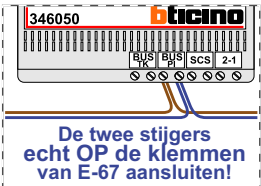

— = systeemkabel
Bij andere getwiste kabel 66% afstand!
Bij ongetwiste kabel max. 50 meter buitenpost naar videofoon.
UTP op aanvraag.