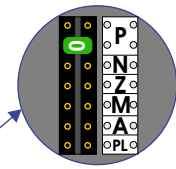

Max. 50 meter