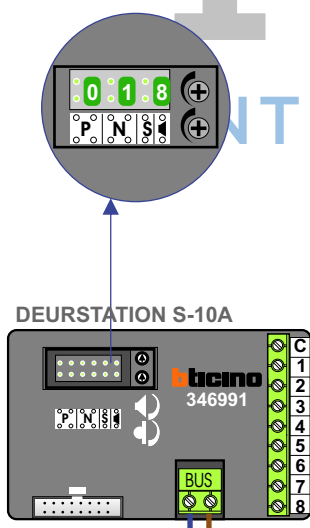

nelec
INTERCOM MADE EASY

— = systeemkabel
 Bij andere getwiste kabel 66% afstand!
 Bij ongetwiste kabel max. 50 meter buitenpost naar videofoon.
 UTP op aanvraag.

TWEEDRAADS BUS

Bij monteren/demonteren spanning eraf voorkomt defecten!

Digitizers & flatcables

Niet monteren/demonteren onder spanning Beldrukkers mogen wel

Max. 100 meter systeemkabel tot laatste videofoon

Max. 50 meter

Max. 290 meter

N-Waarde	Huisnummer	Switch-ON
1	229A	
2	229B	
3	229C	X
4	231A	
5	231B	
6	231C	
7	231D	X

Digitizers & flatcables

Niet monteren/demonteren onder spanning Beldrukkers mogen wel

Max. 100 meter systeemkabel tot laatste videofoon

Max. 50 meter

Max. 290 meter

N-Waarde	Huisnummer	Switch-ON
1	233A	
2	233B	
3	233C	
4	233D	X
5	235A	
6	235B	
7	235C	X