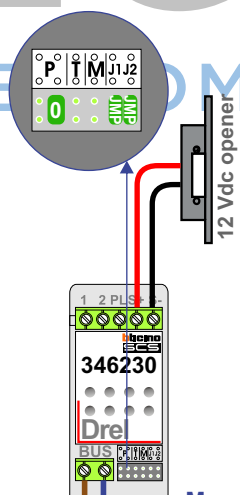

nelec
INTERCOM MADE EASY

— = systeemkabel
 Bij andere getwiste kabel 66% afstand!
 Bij ongetwiste kabel max. 50 meter buitenpost naar videofoon.
 UTP op aanvraag.

TWEEDRAADS BUS

Bij monteren/demonteren spanning eraf voorkomt defecten!

Digitizers & flatcables

Niet monteren/demonteren onder spanning Beldrukkers mogen wel

Max. 100 meter systeemkabel tot laatste videofoon

Max. 50 meter

Max. 290 meter

N-Waarde	Huisnummer	Switch-ON
1	229A	
2	229B	
3	229C	X
4	231A	
5	231B	
6	231C	
7	231D	X

Digitizers & flatcables

Niet monteren/demonteren onder spanning Beldrukkers mogen wel

Max. 100 meter systeemkabel tot laatste videofoon

Max. 50 meter

Max. 290 meter

N-Waarde	Huisnummer	Switch-ON
1	233A	
2	233B	
3	233C	
4	233D	X
5	235A	
6	235B	
7	235C	X