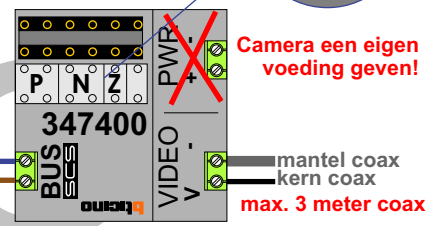

N-Waarde	Huisnummer	Switch-ON
1	228A	
2	228B	
3	228C	
4	228D	X

nelec
INTERCOM MADE EASY

— = systeemkabel
Bij andere getwiste kabel 66% afstand!
Bij ongetwiste kabel max. 50 meter buitenpost naar videofoon.
UTP op aanvraag.

TWEEDRAADS BUS

Bij monteren/demonteren spanning eraf voorkomt defecten!

Digitizers & flatcables

Niet monteren/demonteren onder spanning Beldrukkers mogen wel

Max. 100 meter systeemkabel tot laatste videofoon

Max. 50 meter

Max. 290 meter

N-Waarde	Huisnummer	Switch-ON
1	230A	
2	230B	
3	230C	X
4	232A	
5	232B	
6	232C	
7	232D	X

N-Waarde	Huisnummer	Switch-ON
1	234A	
2	234B	
3	234C	X
4	236A	
5	236B	
6	236C	
7	236D	X

nelec
INTERCOM MADE EASY

— = systeemkabel
 Bij andere getwiste kabel 66% afstand!
 Bij ongetwiste kabel max. 50 meter buitenpost naar videofoon.
 UTP op aanvraag.

TWEEDRAADS BUS

Bij monteren/demonteren spanning eraf voorkomt defecten!