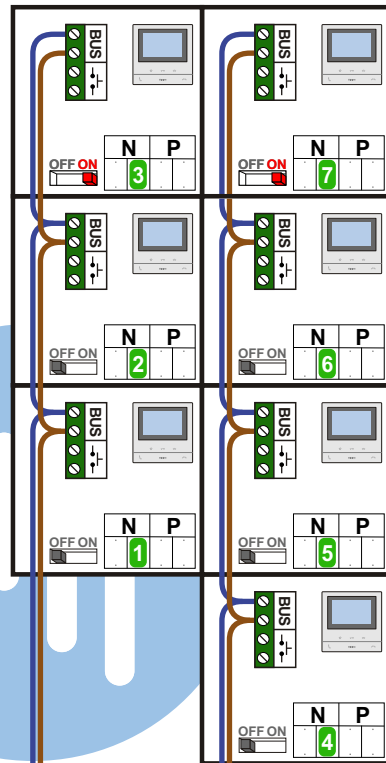

Max. 50 meter

Max. 290 meter

N-Waarde	Huisnummer	Switch-ON
1	230A	
2	230B	
3	230C	X
4	232A	
5	232B	
6	232C	
7	232D	X

N-Waarde	Huisnummer	Switch-ON
1	234A	
2	234B	
3	234C	X
4	236A	
5	236B	
6	236C	
7	236D	X

nelec
INTERCOM MADE EASY

— = systeemkabel
 Bij andere getwiste kabel 66% afstand!
 Bij ongetwiste kabel max. 50 meter buitenpost naar videofoon.
 UTP op aanvraag.

TWEEDRAADS BUS

Bij monteren/demonteren spanning eraf voorkomt defecten!

Digitizers & flatcables

Niet monteren/demonteren onder spanning Beldrukkers mogen wel

Max. 100 meter systeemkabel tot laatste videofoon

Max. 50 meter

Max. 290 meter

N-Waarde	Huisnummer	Switch-ON
1	229A	
2	229B	
3	229C	X
4	231A	
5	231B	
6	231C	
7	231D	X