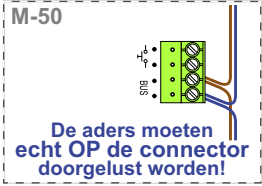

Max. 50 meter

Max. 290 meter

N-Waarde	Huisnummer	Switch-ON
1	230A	
2	230B	
3	230C	X
4	232A	
5	232B	
6	232C	
7	232D	X

N-Waarde	Huisnummer	Switch-ON
1	234A	
2	234B	
3	234C	X
4	236A	
5	236B	
6	236C	
7	236D	X

nelec
INTERCOM MADE EASY

— = systeemkabel
 Bij andere getwiste kabel 66% afstand!
 Bij ongetwiste kabel max. 50 meter buitenpost naar videofoon.
 UTP op aanvraag.

TWEEDRAADS BUS

Bij monteren/demonteren spanning eraf voorkomt defecten!