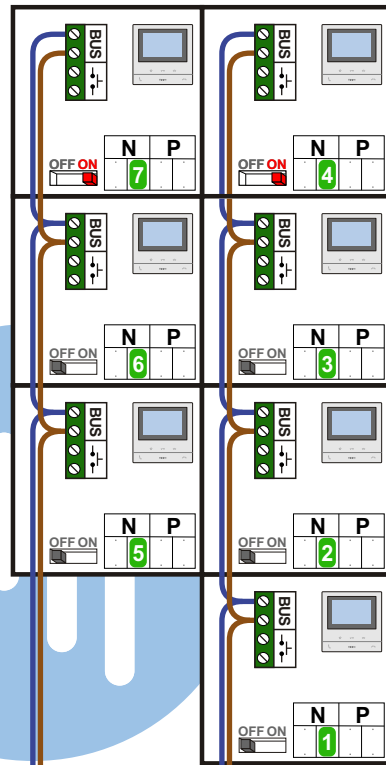

— = systeemkabel
Bij andere getwiste kabel 66% afstand!
Bij ongetwiste kabel max. 50 meter buitenpost naar videofoon.
UTP op aanvraag.

TWEEDRAADS BUS

Bij monteren/demonteren spanning eraf voorkomt defecten!

Digitizers & flatcables

Niet monteren/demonteren onder spanning Beldrukkers mogen wel

Max. 100 meter systeemkabel tot laatste videofoon

Max. 50 meter

Digitizer voor 1 t/m 8 drukkers

Max. 290 meter

N-Waarde	Huisnummer	Switch-ON
1	204	
2	206	
3	208	
4	210	X
5	212	
6	214	
7	216	X

N-Waarde	Huisnummer	Switch-ON
1	218A	
2	218B	
3	218C	
4	218D	X
5	220A	
6	220B	
7	220C	X

nelec
INTERCOM MADE EASY

— = systeemkabel
 Bij andere getwiste kabel 66% afstand!
 Bij ongetwiste kabel max. 50 meter buitenpost naar videofoon.
 UTP op aanvraag.

TWEEDRAADS BUS

Bij monteren/demonteren spanning eraf voorkomt defecten!

Digitizers & flatcables

Niet monteren/demonteren onder spanning
Beldrukkers mogen wel

N-Waarde	Huisnummer	Switch-ON
1	222A	
2	222B	
3	222C	
4	222D	X