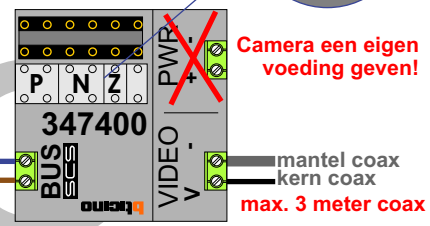

— = systeemkabel
Bij andere getwiste kabel 66% afstand!
Bij ongetwiste kabel max. 50 meter buitenpost naar videofoon.
UTP op aanvraag.

TWEEDRAADS BUS

Bij monteren/demonteren spanning eraf voorkomt defecten!

Digitizers & flatcables

Niet monteren/demonteren onder spanning Beldrukkers mogen wel

Max. 100 meter systeemkabel tot laatste videofoon

Max. 50 meter

Digitizer voor 1 t/m 8 drukkers

Max. 290 meter

N-Waarde	Huisnummer	Switch-ON
1	204	
2	206	
3	208	
4	210	X
5	212	
6	214	
7	216	X

N-Waarde	Huisnummer	Switch-ON
1	218A	
2	218B	
3	218C	
4	218D	X
5	220A	
6	220B	
7	220C	X

nelec
INTERCOM MADE EASY

— = systeemkabel
 Bij andere getwiste kabel 66% afstand!
 Bij ongetwiste kabel max. 50 meter buitenpost naar videofoon.
 UTP op aanvraag.

N-Waarde	Huisnummer	Switch-ON
1	228A	
2	228B	
3	228C	
4	228D	X

nelec
INTERCOM MADE EASY

— = systeemkabel
Bij andere getwiste kabel 66% afstand!
Bij ongetwiste kabel max. 50 meter buitenpost naar videofoon.
UTP op aanvraag.