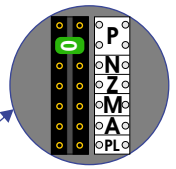

Digitizers & flatcables

Niet monteren/demonteren onder spanning Beldrukkers mogen wel

Max. 100 meter systeemkabel tot laatste videofoon

Max. 50 meter

Digitizer voor 1 t/m 8 drukkers

Max. 290 meter

N-Waarde	Huisnummer	Switch-ON
1	204	
2	206	
3	208	
4	210	X
5	212	
6	214	
7	216	X