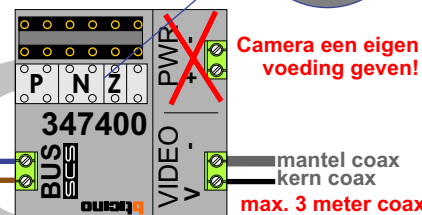

nelec
INTERCOM MADE EASY

— = systeemkabel
 Bij andere getwiste kabel 66% afstand!
 Bij ongetwiste kabel max. 50 meter buitenpost naar videofoon.
 UTP op aanvraag.

TWEEDRAADS BUS

Bij monteren/demonteren spanning eraf voorkomt defecten!

Digitizers & flatcables

Niet monteren/demonteren onder spanning Beldrukkers mogen wel

Max. 100 meter systeemkabel tot laatste videofoon

Max. 50 meter

Max. 290 meter

N-Waarde	Huisnummer	Switch-ON
1	229A	
2	229B	
3	229C	X
4	231A	
5	231B	
6	231C	
7	231D	X