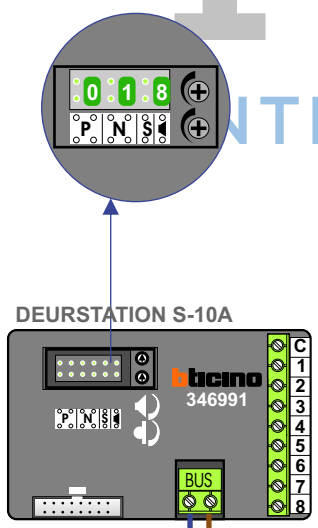

N-Waarde	Huisnummer	Switch-ON
1	228A	
2	228B	
3	228C	
4	228D	X

nelec
INTERCOM MADE EASY

— = systeemkabel
Bij andere getwiste kabel 66% afstand!
Bij ongetwiste kabel max. 50 meter buitenpost naar videofoon.
UTP op aanvraag.

TWEEDRAADS BUS

Bij monteren/demonteren spanning eraf voorkomt defecten!

Digitizers & flatcables

Niet monteren/demonteren onder spanning Beldrukkers mogen wel

Max. 100 meter systeemkabel tot laatste videofoon

Max. 50 meter

Max. 290 meter

N-Waarde	Huisnummer	Switch-ON
1	230A	
2	230B	
3	230C	X
4	232A	
5	232B	
6	232C	
7	232D	X

N-Waarde	Huisnummer	Switch-ON
1	234A	
2	234B	
3	234C	X
4	236A	
5	236B	
6	236C	
7	236D	X

nelec
INTERCOM MADE EASY

— = systeemkabel
 Bij andere getwiste kabel 66% afstand!
 Bij ongetwiste kabel max. 50 meter buitenpost naar videofoon.
 UTP op aanvraag.

TWEEDRAADS BUS

Bij monteren/demonteren spanning eraf voorkomt defecten!