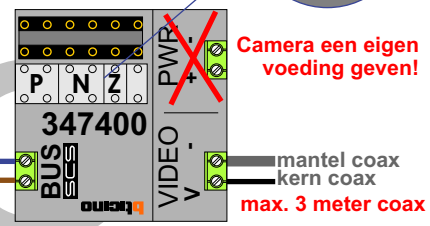

— = systeemkabel
Bij andere getwiste kabel 66% afstand!
Bij ongetwiste kabel max. 50 meter buitenpost naar videofoon.
UTP op aanvraag.

TWEEDRAADS BUS

Bij monteren/demonteren spanning eraf voorkomt defecten!

Digitizers & flatcables

Niet monteren/demonteren onder spanning Beldrukkers mogen wel

Max. 100 meter systeemkabel tot laatste videofoon

Max. 50 meter

Max. 290 meter