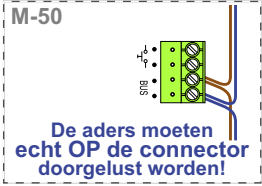

Digitizers & flatcables

Niet monteren/demonteren onder spanning Beldrukkers mogen wel

Max. 100 meter systeemkabel tot laatste videofoon

Max. 50 meter

Digitizer voor 1 t/m 8 drukkers

Max. 290 meter

N-Waarde	Huisnummer	Switch-ON
1	204	
2	206	
3	208	
4	210	X
5	212	
6	214	
7	216	X

N-Waarde	Huisnummer	Switch-ON
1	218A	
2	218B	
3	218C	
4	218D	X
5	220A	
6	220B	
7	220C	X

nelec
INTERCOM MADE EASY

— = systeemkabel
 Bij andere getwiste kabel 66% afstand!
 Bij ongetwiste kabel max. 50 meter buitenpost naar videofoon.
 UTP op aanvraag.

TWEEDRAADS BUS

Bij monteren/demonteren spanning eraf voorkomt defecten!

Digitizers & flatcables

Niet monteren/demonteren onder spanning
Beldrukkers mogen wel

N-Waarde	Huisnummer	Switch-ON
1	222A	
2	222B	
3	222C	
4	222D	X