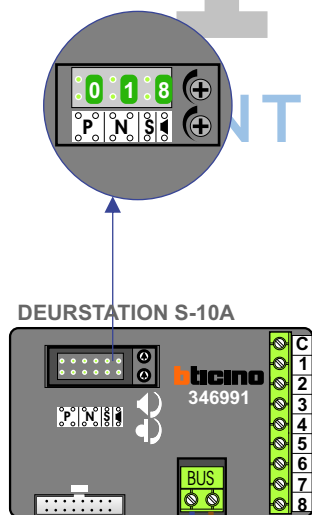

Digitizers & flatcables

Niet monteren/demonteren onder spanning Beldrukkers mogen wel

Max. 100 meter systeemkabel tot laatste videofoon

Max. 50 meter

Digitizer voor 1 t/m 8 drukkers

Max. 290 meter

N-Waarde	Huisnummer	Switch-ON
1	204	
2	206	
3	208	
4	210	X
5	212	
6	214	
7	216	X

N-Waarde	Huisnummer	Switch-ON
1	218A	
2	218B	
3	218C	
4	218D	X
5	220A	
6	220B	
7	220C	X

nelec
INTERCOM MADE EASY

— = systeemkabel
 Bij andere getwiste kabel 66% afstand!
 Bij ongetwiste kabel max. 50 meter buitenpost naar videofoon.
 UTP op aanvraag.

TWEEDRAADS BUS

Bij monteren/demonteren spanning eraf voorkomt defecten!

Digitizers & flatcables

Niet monteren/demonteren onder spanning
Beldrukkers mogen wel

N-Waarde	Huisnummer	Switch-ON
1	222A	
2	222B	
3	222C	
4	222D	X

N-Waarde	Huisnummer	Switch-ON
1	228A	
2	228B	
3	228C	
4	228D	X

nelec
INTERCOM MADE EASY

— = systeemkabel
Bij andere getwiste kabel 66% afstand!
Bij ongetwiste kabel max. 50 meter buitenpost naar videofoon.
UTP op aanvraag.