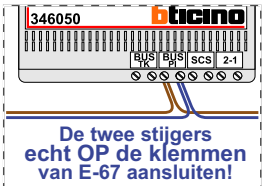

— = systeemkabel
Bij andere getwiste kabel 66% afstand!
Bij ongetwiste kabel max. 50 meter buitenpost naar videofoon.
UTP op aanvraag.