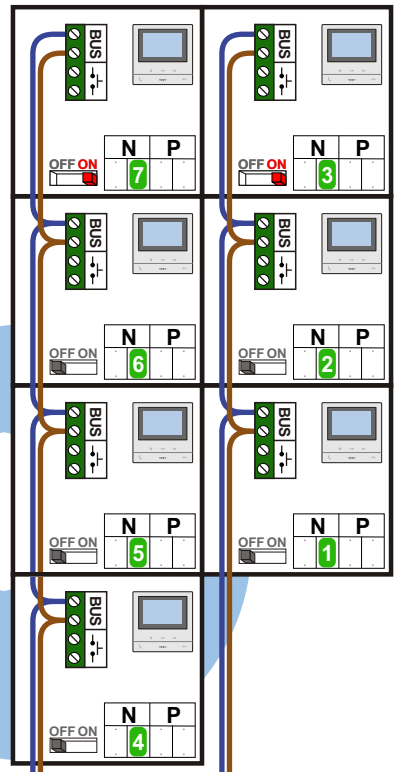

— = systeemkabel
Bij andere getwiste kabel 66% afstand!
Bij ongetwiste kabel max. 50 meter buitenpost naar videofoon.
UTP op aanvraag.

TWEEDRAADS BUS

Bij monteren/demonteren spanning eraf voorkomt defecten!

Digitizers & flatcables

Niet monteren/demonteren onder spanning Beldrukkers mogen wel

Max. 100 meter systeemkabel tot laatste videofoon