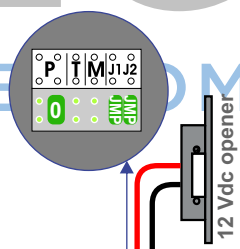

nelec
INTERCOM MADE EASY

— = systeemkabel
 Bij andere getwiste kabel 66% afstand!
 Bij ongetwiste kabel max. 50 meter buitenpost naar videofoon.
 UTP op aanvraag.

TWEEDRAADS BUS

Bij monteren/demonteren spanning eraf voorkomt defecten!

Digitizers & flatcables

Niet monteren/demonteren onder spanning Beldrukkers mogen wel

Max. 100 meter systeemkabel tot laatste videofoon

Max. 50 meter

Max. 290 meter

N-Waarde	Huisnummer	Switch-ON
1	229A	
2	229B	
3	229C	X
4	231A	
5	231B	
6	231C	
7	231D	X