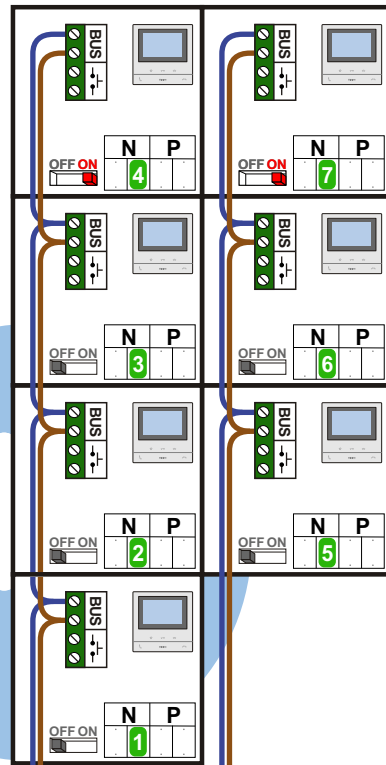

nelec
INTERCOM MADE EASY

— = systeemkabel
 Bij andere getwiste kabel 66% afstand!
 Bij ongetwiste kabel max. 50 meter buitenpost naar videofoon.
 UTP op aanvraag.

TWEEDRAADS BUS

Bij monteren/demonteren spanning eraf voorkomt defecten!

Digitizers & flatcables

Niet monteren/demonteren onder spanning Beldrukkers mogen wel

Max. 100 meter systeemkabel tot laatste videofoon

Max. 50 meter

Max. 290 meter

N-Waarde	Huisnummer	Switch-ON
1	229A	
2	229B	
3	229C	X
4	231A	
5	231B	
6	231C	
7	231D	X

Digitizers & flatcables

Niet monteren/demonteren onder spanning Beldrukkers mogen wel

Max. 100 meter systeemkabel tot laatste videofoon

Max. 50 meter

Max. 290 meter

N-Waarde	Huisnummer	Switch-ON
1	233A	
2	233B	
3	233C	
4	233D	X
5	235A	
6	235B	
7	235C	X