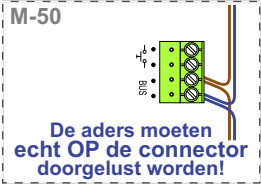

TWEEDRAADS BUS

Bij monteren/demonteren spanning eraf voorkomt defecten!

Digitizers & flatcables

Niet monteren/demonteren onder spanning
Beldrukkers mogen wel

N-Waarde	Huisnummer	Switch-ON
1	222A	
2	222B	
3	222C	
4	222D	X

N-Waarde	Huisnummer	Switch-ON
1	228A	
2	228B	
3	228C	
4	228D	X

nelec
INTERCOM MADE EASY

— = systeemkabel
Bij andere getwiste kabel 66% afstand!
Bij ongetwiste kabel max. 50 meter buitenpost naar videofoon.
UTP op aanvraag.