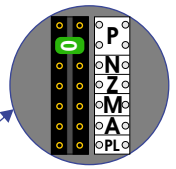

— = systeemkabel
Bij andere getwiste kabel 66% afstand!
Bij ongetwiste kabel max. 50 meter buitenpost naar videofoon.
UTP op aanvraag.

TWEEDRAADS BUS

Bij monteren/demonteren spanning eraf voorkomt defecten!

Digitizers & flatcables

Niet monteren/demonteren onder spanning Beldrukkers mogen wel

Max. 100 meter systeemkabel tot laatste videofoon

Max. 50 meter

Max. 290 meter