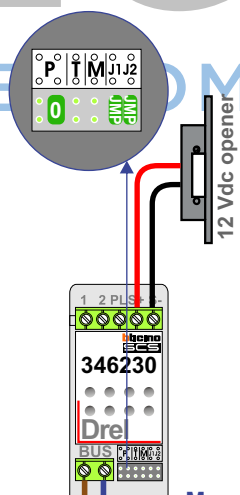

N-Waarde	Huisnummer	Switch-ON
1	228A	
2	228B	
3	228C	
4	228D	X

nelec
INTERCOM MADE EASY

— = systeemkabel
Bij andere getwiste kabel 66% afstand!
Bij ongetwiste kabel max. 50 meter buitenpost naar videofoon.
UTP op aanvraag.

TWEEDRAADS BUS

Bij monteren/demonteren spanning eraf voorkomt defecten!

Digitizers & flatcables

Niet monteren/demonteren onder spanning Beldrukkers mogen wel

Max. 100 meter systeemkabel tot laatste videofoon

Max. 50 meter

Max. 290 meter

N-Waarde	Huisnummer	Switch-ON
1	230A	
2	230B	
3	230C	X
4	232A	
5	232B	
6	232C	
7	232D	X

N-Waarde	Huisnummer	Switch-ON
1	234A	
2	234B	
3	234C	X
4	236A	
5	236B	
6	236C	
7	236D	X

nelec
INTERCOM MADE EASY

— = systeemkabel
 Bij andere getwiste kabel 66% afstand!
 Bij ongetwiste kabel max. 50 meter buitenpost naar videofoon.
 UTP op aanvraag.

TWEEDRAADS BUS

Bij monteren/demonteren spanning eraf voorkomt defecten!