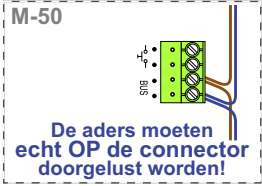

— = systeemkabel
Bij andere getwiste kabel 66% afstand!
Bij ongetwiste kabel max. 50 meter buitenpost naar videofoon.
UTP op aanvraag.

TWEEDRAADS BUS

Bij monteren/demonteren spanning eraf voorkomt defecten!

Digitizers & flatcables

Niet monteren/demonteren onder spanning Beldrukkers mogen wel

Max. 100 meter systeemkabel tot laatste videofoon

Max. 50 meter

Digitizer voor 1 t/m 8 drukkers

Max. 290 meter

N-Waarde	Huisnummer	Switch-ON
1	204	
2	206	
3	208	
4	210	X
5	212	
6	214	
7	216	X

N-Waarde	Huisnummer	Switch-ON
1	218A	
2	218B	
3	218C	
4	218D	X
5	220A	
6	220B	
7	220C	X

nelec
INTERCOM MADE EASY

— = systeemkabel
 Bij andere getwiste kabel 66% afstand!
 Bij ongetwiste kabel max. 50 meter buitenpost naar videofoon.
 UTP op aanvraag.