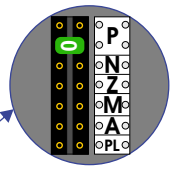

TWEEDRAADS BUS

Bij monteren/demonteren spanning eraf voorkomt defecten!

Digitizers & flatcables

Niet monteren/demonteren onder spanning Beldrukkers mogen wel

Max. 100 meter systeemkabel tot laatste videofoon