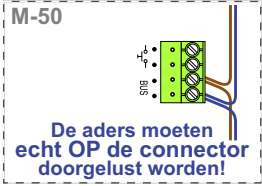

nelec
INTERCOM MADE EASY

— = systeemkabel
 Bij andere getwiste kabel 66% afstand!
 Bij ongetwiste kabel max. 50 meter buitenpost naar videofoon.
 UTP op aanvraag.

TWEEDRAADS BUS

Bij monteren/demonteren spanning eraf voorkomt defecten!

Digitizers & flatcables

Niet monteren/demonteren onder spanning Beldrukkers mogen wel

Max. 100 meter systeemkabel tot laatste videofoon

Max. 50 meter

Max. 290 meter

N-Waarde	Huisnummer	Switch-ON
1	229A	
2	229B	
3	229C	X
4	231A	
5	231B	
6	231C	
7	231D	X