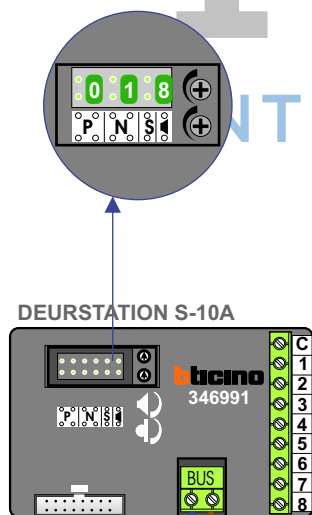

nelec
INTERCOM MADE EASY

— = systeemkabel
 Bij andere getwiste kabel 66% afstand!
 Bij ongetwiste kabel max. 50 meter buitenpost naar videofoon.
 UTP op aanvraag.

TWEEDRAADS BUS

Bij monteren/demonteren spanning eraf voorkomt defecten!

Digitizers & flatcables

Niet monteren/demonteren onder spanning Beldrukkers mogen wel

Max. 100 meter systeemkabel tot laatste videofoon

Max. 50 meter

Max. 290 meter

N-Waarde	Huisnummer	Switch-ON
1	229A	
2	229B	
3	229C	X
4	231A	
5	231B	
6	231C	
7	231D	X

Digitizers & flatcables

Niet monteren/demonteren onder spanning Beldrukkers mogen wel

Max. 100 meter systeemkabel tot laatste videofoon

Max. 50 meter

Max. 290 meter

N-Waarde	Huisnummer	Switch-ON
1	233A	
2	233B	
3	233C	
4	233D	X
5	235A	
6	235B	
7	235C	X