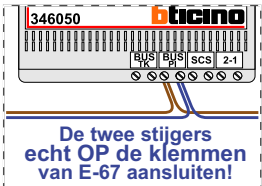

— = systeemkabel
Bij andere getwiste kabel 66% afstand!
Bij ongetwiste kabel max. 50 meter buitenpost naar videofoon.
UTP op aanvraag.

TWEEDRAADS BUS

Bij monteren/demonteren spanning eraf voorkomt defecten!