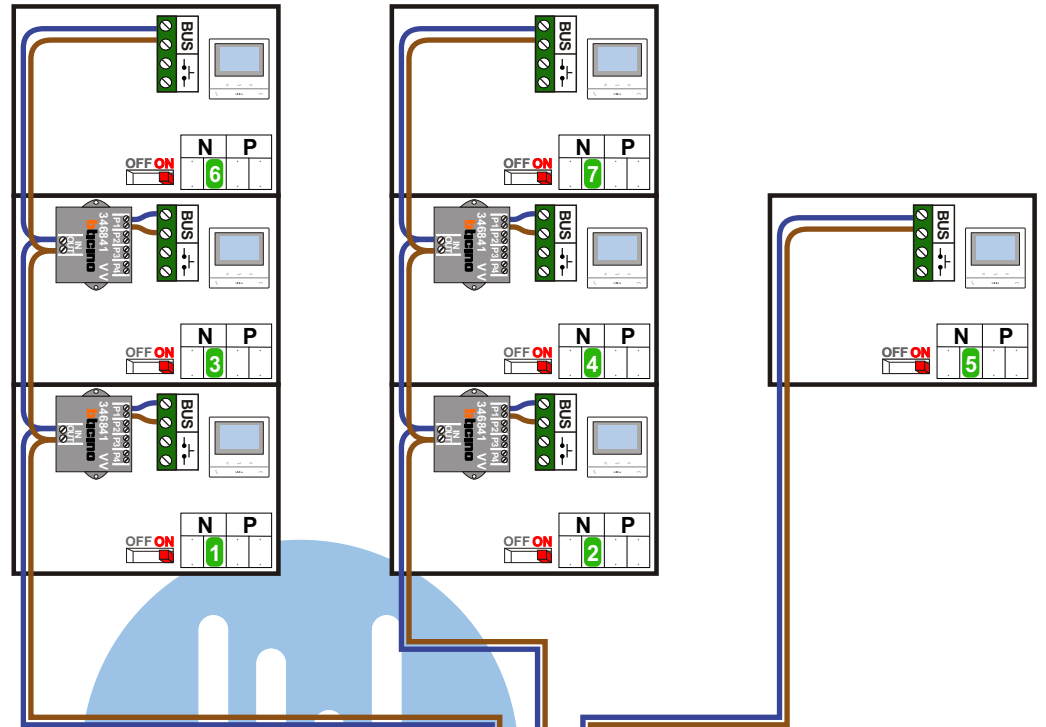

— = systeemkabel
 Bij andere getwiste kabel 66% afstand!
 Bij ongetwiste kabel max. 50 meter buitenpost naar videofoon.
 UTP op aanvraag.

TWEEDRAADS BUS

Bij monteren/demonteren spanning eraf voorkomt defecten!

Indeling en kabelloop onbekend

 = systeemkabel

Bij andere getwiste
kabel 66% afstand!
Bij ongetwiste kabel
max. 50 meter buiten-
post naar videofoon.
UTP op aanvraag.

TWEEDRAADS BUS

Bij monteren/demonteren
spanning eraf
voorkomt defecten!

N-Waarde	Huisnummer	Switch-ON
1	150	X
2	152	X
3	154	X
4	156	X
5	158	X
6	160	X
7	162	X

nelec
INTERCOM MADE EASY