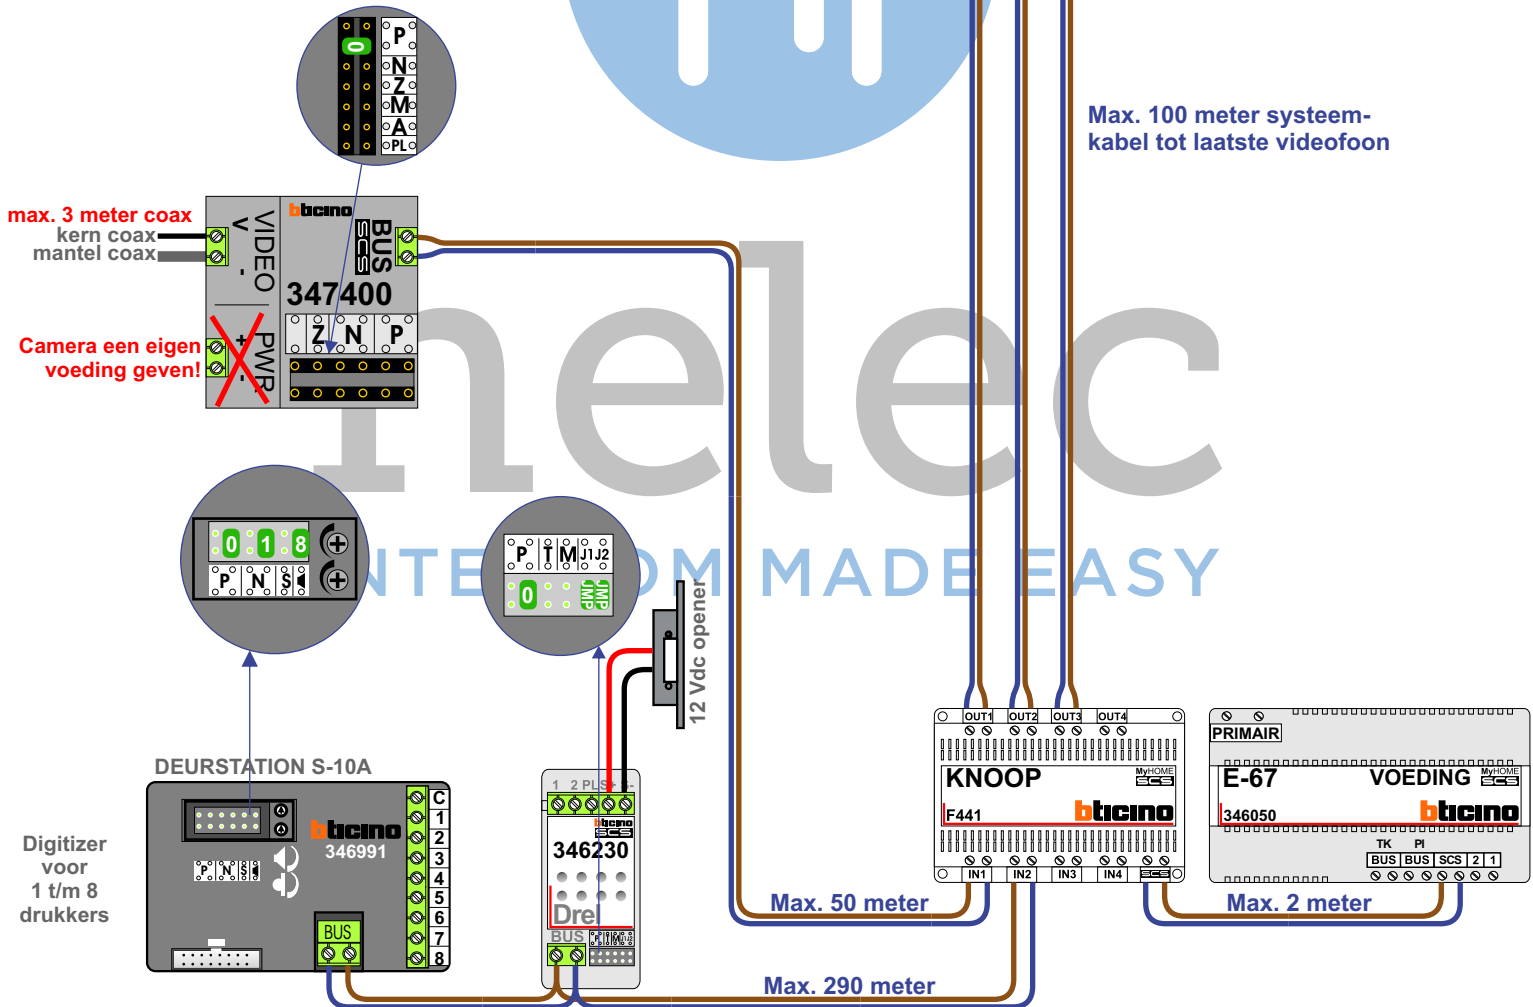

— = systeemkabel
 Bij andere getwiste kabel 66% afstand!
 Bij ongetwiste kabel max. 50 meter buitenpost naar videofoon.
 UTP op aanvraag.

TWEEDRAADS BUS

Bij monteren/demonteren spanning eraf voorkomt defecten!

Indeling en kabelloop onbekend

 = systeemkabel

Bij andere getwiste
kabel 66% afstand!
Bij ongetwiste kabel
max. 50 meter buiten-
post naar videofoon.
UTP op aanvraag.

TWEEDRAADS BUS

Bij monteren/demonteren
spanning eraf
voorkomt defecten!

N-Waarde	Huisnummer	Switch-ON
1	150	X
2	152	X
3	154	X
4	156	X
5	158	X
6	160	X
7	162	X

nelec
INTERCOM MADE EASY