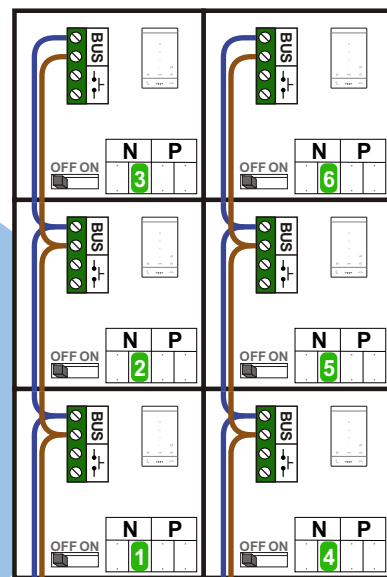

 = systeemkabel  
 Bij kabel 2 x 1 mm<sup>2</sup>:  
 180% afstand!  
 Bij kabel 2 x 0,28 mm<sup>2</sup>:  
 60% afstand!  
 UTP op aanvraag.

N-Waarde	Huisnummer	Eindweerstand
1	137-1	
2	137-2	
3	137-3	
4	137-4	
5	137-5	
6	137-6	

TWEEDRAADS BUS

Bij monteren/demonteren  
 spanning eraf  
 voorkomt defecten!

Bij installaties zonder  
 beeld maakt het niet  
 uit hoe je de bus  
 aansluit. De telefoons  
 hoeven niet in serie en  
 eindweerstand zijn  
 niet nodig.

Max. 320 meter systeem-  
 kabel tot laatste deurtelefoon

Max. 290 meter