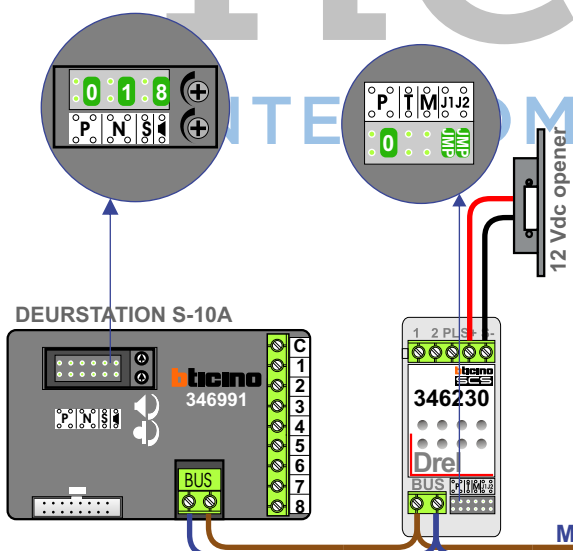

 = systeemkabel  
 Bij kabel 2 x 1 mm<sup>2</sup>:  
 180% afstand!  
 Bij kabel 2 x 0,28 mm<sup>2</sup>:  
 60% afstand!  
 UTP op aanvraag.

N-Waarde	Huisnummer	Eindweerstand
1	137-1	
2	137-2	
3	137-3	
4	137-4	
5	137-5	
6	137-6	

TWEEDRAADS BUS

Bij monteren/demonteren  
 spanning eraf  
 voorkomt defecten!

Bij installaties zonder  
 beeld maakt het niet  
 uit hoe je de bus  
 aansluit. De telefoons  
 hoeven niet in serie en  
 eindweerstand zijn  
 niet nodig.

Max. 320 meter systeem-  
 kabel tot laatste deurtelefoon

Max. 290 meter