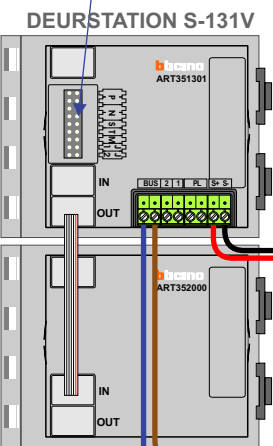

TWEEDRAADS BUS

Bij monteren/demonteren spanning eraf voorkomt defecten!

VideoVerdeler

De aders moeten echt OP de klemmen doorgelust worden!

nelec
INTERCOM MADE EASY

Max. 100 meter systeemkabel tot laatste videofoon

Max. 50 meter

— = systeemkabel
Bij andere getwiste
kabel 66% afstand!
Bij ongetwiste kabel
max. 50 meter buiten-
post naar videofoon.
UTP op aanvraag.

TWEEDRAADS BUS

Bij monteren/demonteren
spanning eraf
voorkomt defecten!