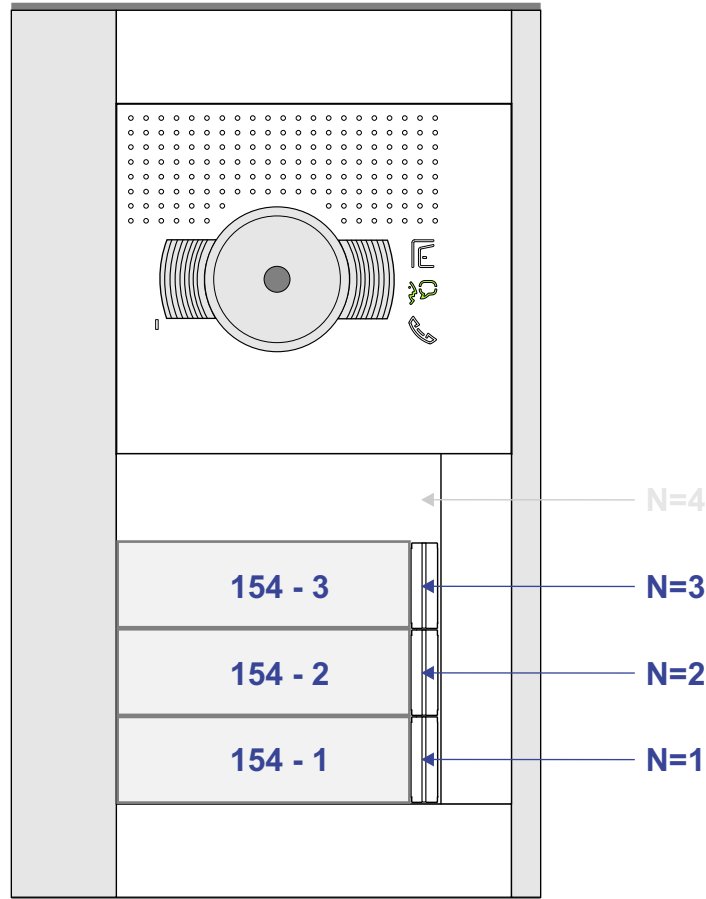

— = systeemkabel
 Bij andere getwiste kabel 66% afstand!
 Bij ongetwiste kabel max. 50 meter buitenpost naar videofoon.
 UTP op aanvraag.

Digitizers & flatcables

Niet monteren/demonteren onder spanning
 Belrukkers mogen wel

TWEEDRAADS BUS

Bij monteren/demonteren spanning eraf voorkomt defecten!

VideoVerdeler

De aders moeten echt OP de klemmen doorgelust worden!

nelec
INTERCOM MADE EASY

Max. 100 meter systeemkabel tot laatste videofoon

Max. 50 meter

— = systeemkabel
Bij andere getwiste
kabel 66% afstand!
Bij ongetwiste kabel
max. 50 meter buiten-
post naar videofoon.
UTP op aanvraag.

TWEEDRAADS BUS

Bij monteren/demonteren
spanning eraf
voorkomt defecten!