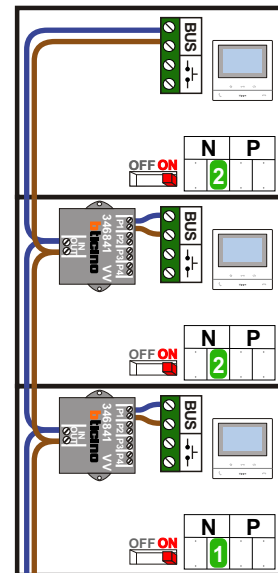

— = systeemkabel
 Bij andere getwiste kabel 66% afstand!
 Bij ongetwiste kabel max. 50 meter buitenpost naar videofoon.
 UTP op aanvraag.

Digitizers & flatcables

Niet monteren/demonteren onder spanning
 Belrukkers mogen wel

TWEEDRAADS BUS

Bij monteren/demonteren spanning eraf voorkomt defecten!

VideoVerdeler

De aders moeten echt OP de klemmen doorgelust worden!

nelec
INTERCOM MADE EASY

Max. 100 meter systeemkabel tot laatste videofoon

Max. 50 meter

— = systeemkabel
Bij andere getwiste
kabel 66% afstand!
Bij ongetwiste kabel
max. 50 meter buiten-
post naar videofoon.
UTP op aanvraag.

TWEEDRAADS BUS

Bij monteren/demonteren
spanning eraf
voorkomt defecten!